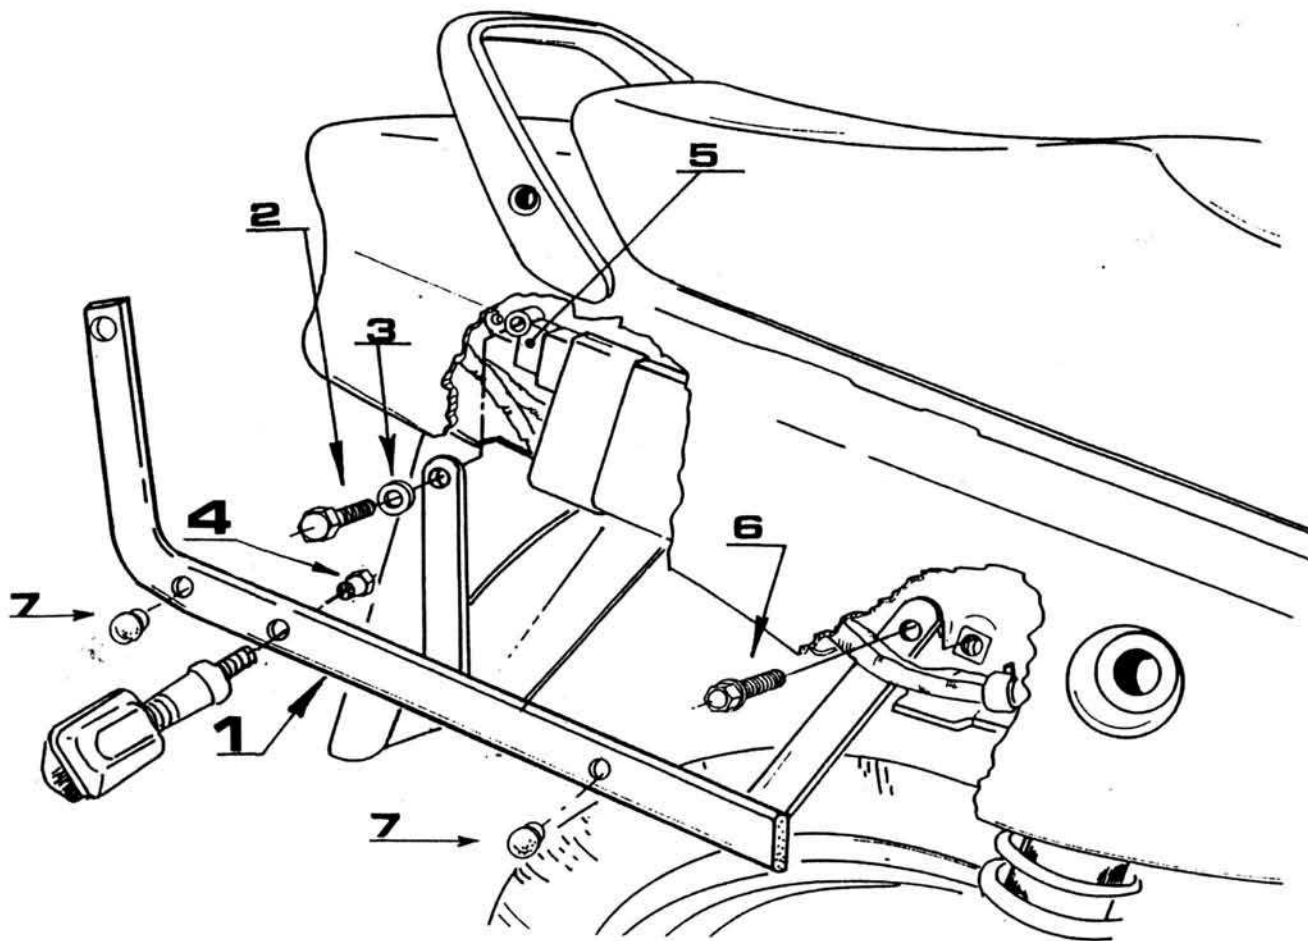

MONORACK SPECIFICO - SPECIFIC MONORACK
 MONORACK SPECIFIQUE - SPEZIFISCHES MONORACK - MONORACK ESPECÍFICO

HONDA CB500 '97/'02

ISTRUZIONI DI MONTAGGIO - MOUNTING INSTRUCTIONS
 INSTRUCTIONS DE MONTAGE - BAUANLEITUNG - INSTRUCCIONES DE MONTAJE

N°	DESCRIZIONE DEL KIT (KIT DESCRIPTION) (DESCRIPTION DU KIT)	QUANTITÀ (QUANTITY) (QUANTITE)
1	MONORACK	2
2	VITE TE M 8 X 40 SCREW M 8 X 40 VIS M 8 X 40	2
3	RONDELLA Ø 8 WASHER Ø 8 RONDELLE Ø 8	2
4	DADO SPECIALE Ø 17 X 17,5 RIB 14 SPECIAL NUT Ø 17 X 17,5 RIB 14 ECROU SPECIAL Ø 17 X 17,5 RIB 14	2
5	SUPPORTO SUPPORT SUPPORT	2
6	VITE ORIGINALE ORIGINAL SCREW VIS ORIGINAL	-
7	TAPPO COPRIFORO SPECIALE SPECIAL HOLE COVER CAP BOUCHON COUVRE TROU SPECIAL	4