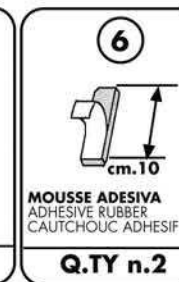

MONORACK SPECIFICO - SPECIFIC MONORACK
 MONORACK SPECIFIQUE - SPEZIFISCHES MONORACK - MONORACK ESPECÍFICO

HONDA CBR600F '99/'02

ISTRUZIONI DI MONTAGGIO - MOUNTING INSTRUCTIONS
 INSTRUCTIONS DE MONTAGE - BAUANLEITUNG - INSTRUCCIONES DE MONTAJE