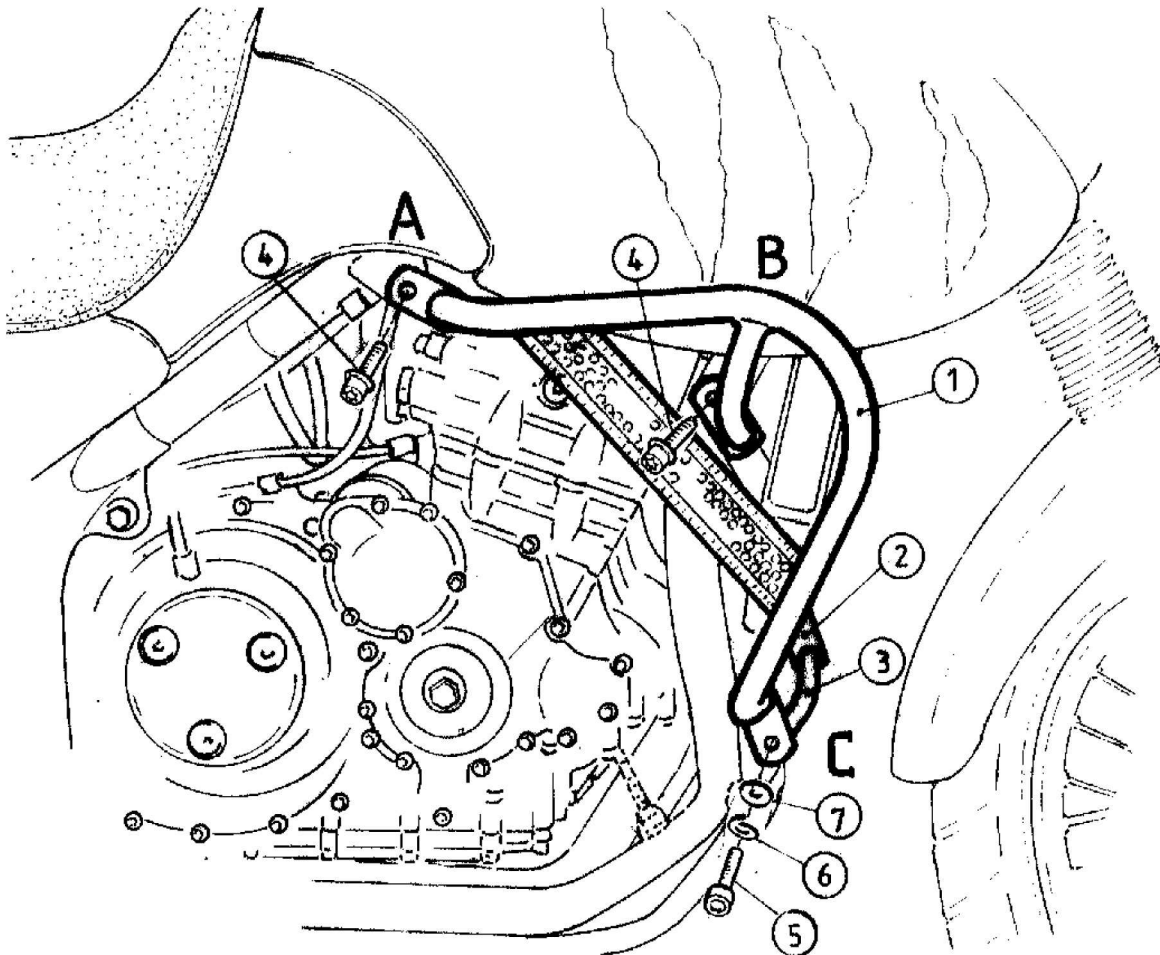

# Tank- und Motorschutzbügel Triumph TIGER 955i ab Bj. 2001

Artikel-Nummer: 501.707 00 01 schwarz

## Montagehinweise

<u>Nummer</u>	<u>Anzahl</u>	<u>Bezeichnung</u>
1	1	Tank- und Motorschutzbügel rechts
2	1	Tank- und Motorschutzbügel links
3	1	Rohrstrebe
4	4	Originalschrauben
4	2	Inbusschrauben M 8 x 16
6	2	Sprengringe $\varnothing$ 8,4 mm
7	2	U-Scheiben $\varnothing$ 8,4 mm

**Wichtiger Hinweis:** Erst eine Seite komplett montieren – dann die andere!  
Andernfalls senkt sich der Motor ab.

**Nach der Montage alle Verschraubungen auf festen Sitz kontrollieren!**

**Bitte beachten Sie die beigefügten Serviceinformationen.**