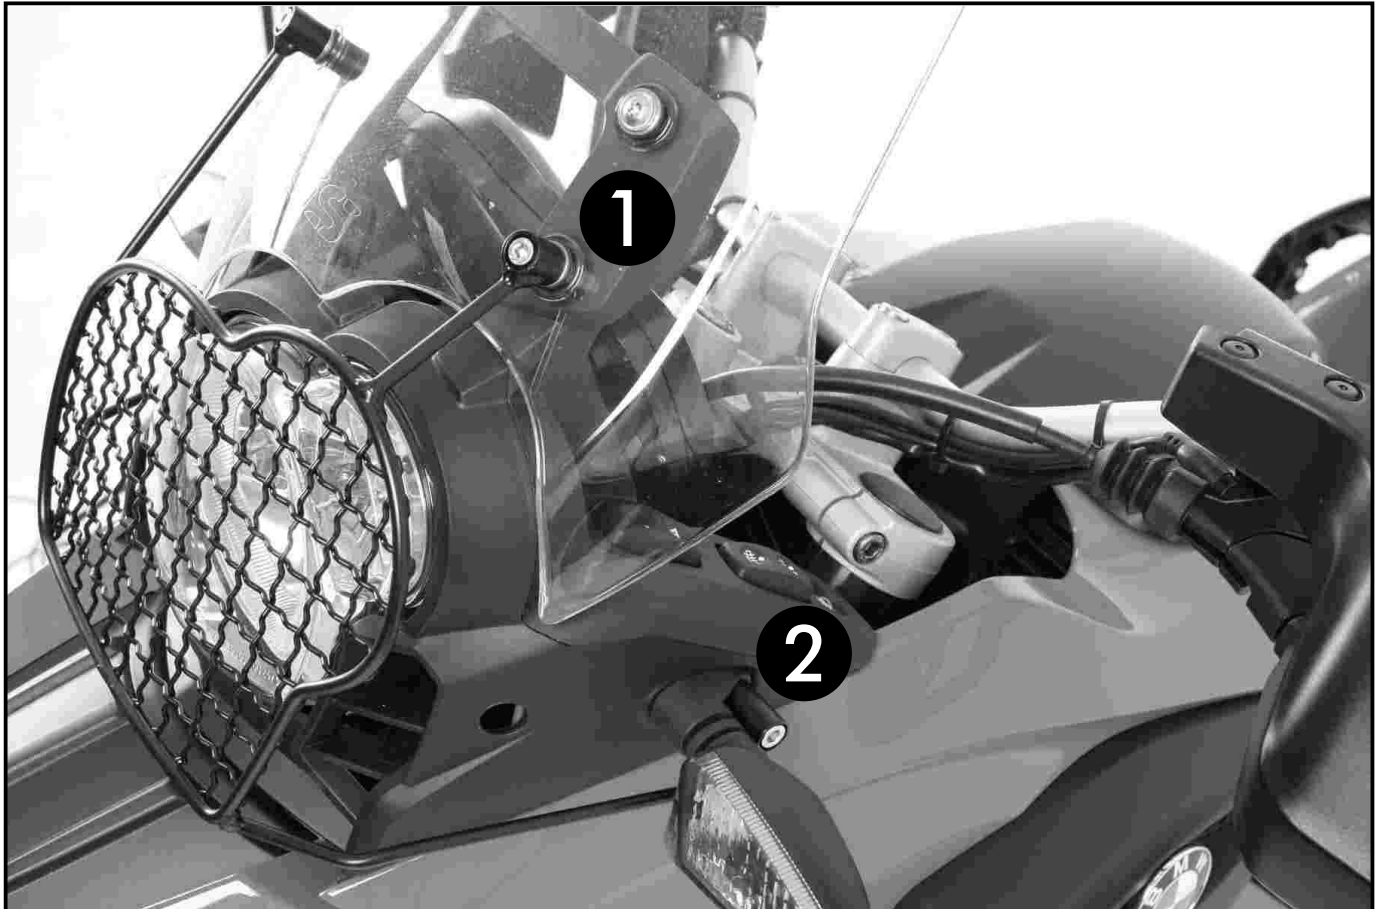

Die beiden Schrauben der vorderen Blinkerbefestigung ausdrehen. Die beiden unteren Schrauben der Frontscheibenbefestigung ausdrehen. Alle Schrauben entfallen.

Lampenschutzgitter in Position bringen und verschrauben. Dazu für die Befestigung an der Frontscheibe ① die Inbusschrauben M5 x 35 verwenden. Für die Befestigung an den Blinkern ② die Inbusschrauben M6x35 verwenden.

Montageanleitung

Das Lampengitter ist für den Offroad-Einsatz entwickelt worden und hat keine TÜV-Zulassung.

**Anzugsmomente des Motorradherstellers beachten!
Nach der Montage alle Verschraubungen auf festen Sitz kontrollieren!
Bitte beachten Sie unsere beigegefügt Serviceinformationen.**