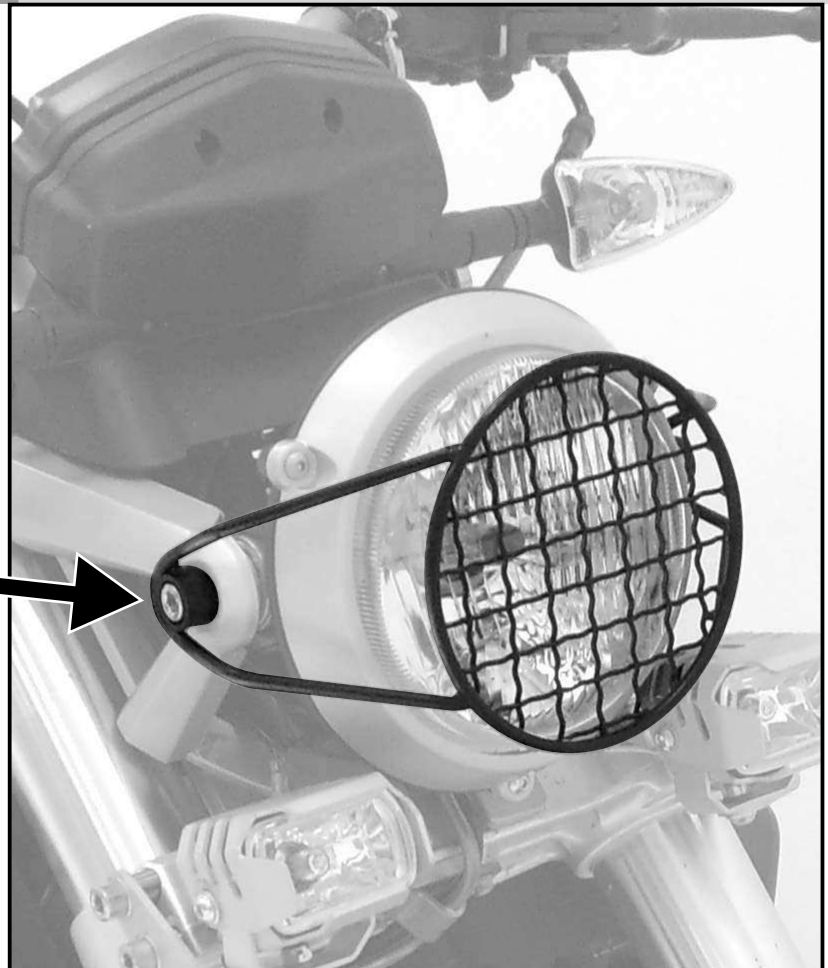

Lampenschutzgitter

BMW G650 Country

Art.-Nr.: 700.656 schwarz

Seitenkoffer  
Topcases  
Gepäckträger  
Lock it System  
Softbags  
Aluminiumkoffer  
Lederkoffer  
Schutzbügel  
Hauptständer  
Chopper-Parts  
Quad-Parts  
Accessoires

## Montageanleitung

Die Originalschrauben der Scheinwerferbefestigung herausdrehen - sie entfallen.

Das Lampenschutzgitter über den freien Bohrungen auflegen und mit den Inbus-schrauben M8 x 45 befestigen. Gitter ausrichten und festziehen.

Bitte beachten: Scheinwerfer muss neu justiert werden !

**Das Lampengitter ist für den Offroad-Einsatz entwickelt worden und hat keine TÜV-Zulassung.**

**Anzugsmomente des Motorradherstellers beachten!  
Nach der Montage alle Verschraubungen auf festen Sitz kontrollieren!**