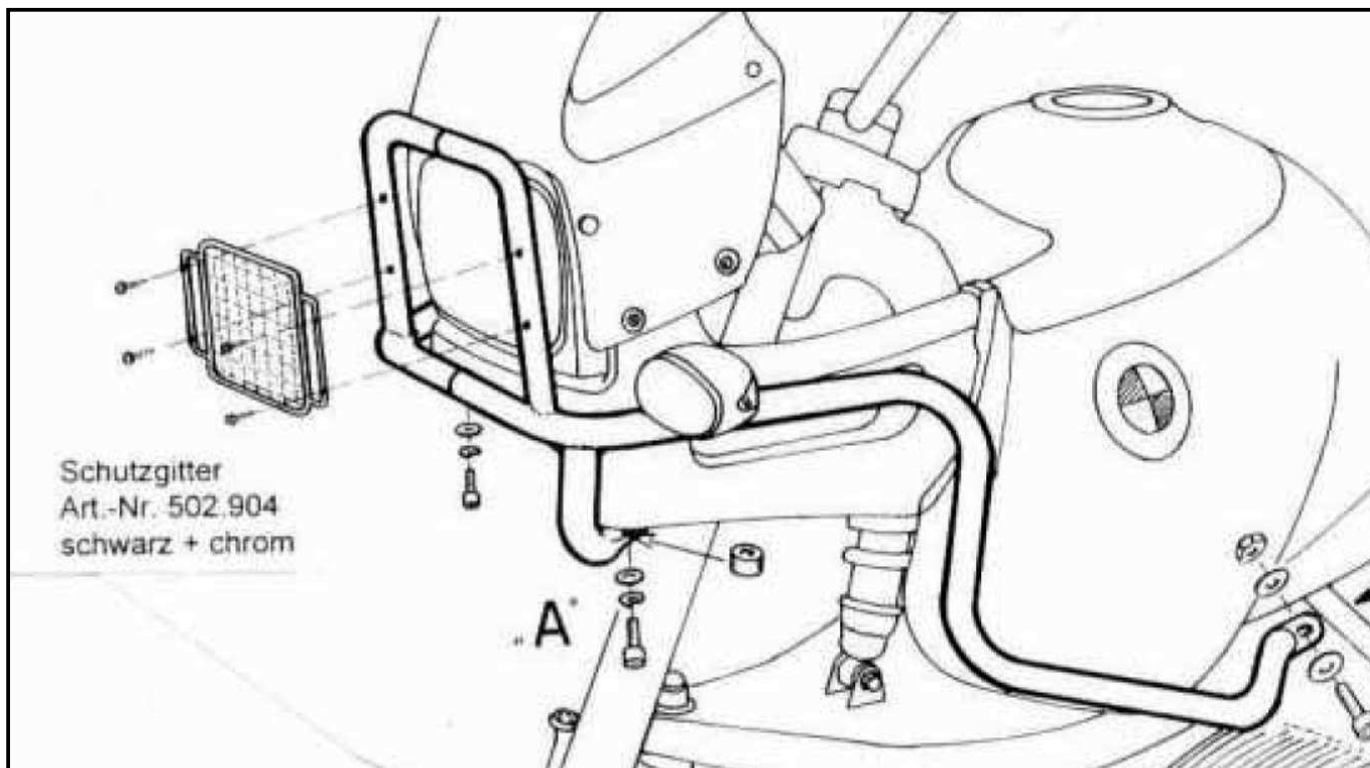

Montage

Bausatz

1x Lampenschutzgitter
4x Blechschrauben

Montage des Schutzgitters:

am Schutzbügel positionieren, Befestigungspunkte anzeichnen und bohren. Das Schutzgitter mit den beiliegenden Schrauben am Bügel verschrauben.

Hinweis:

Nur in Verbindung mit dem Motorschutz/
Tankschutzbügel 502903 montierbar.

Mehr Zubehör auf unsere Homepage.

Anzugsmomente des Motorradherstellers beachten!
Nach der Montage alle Verschraubungen auf festen Sitz kontrollieren!