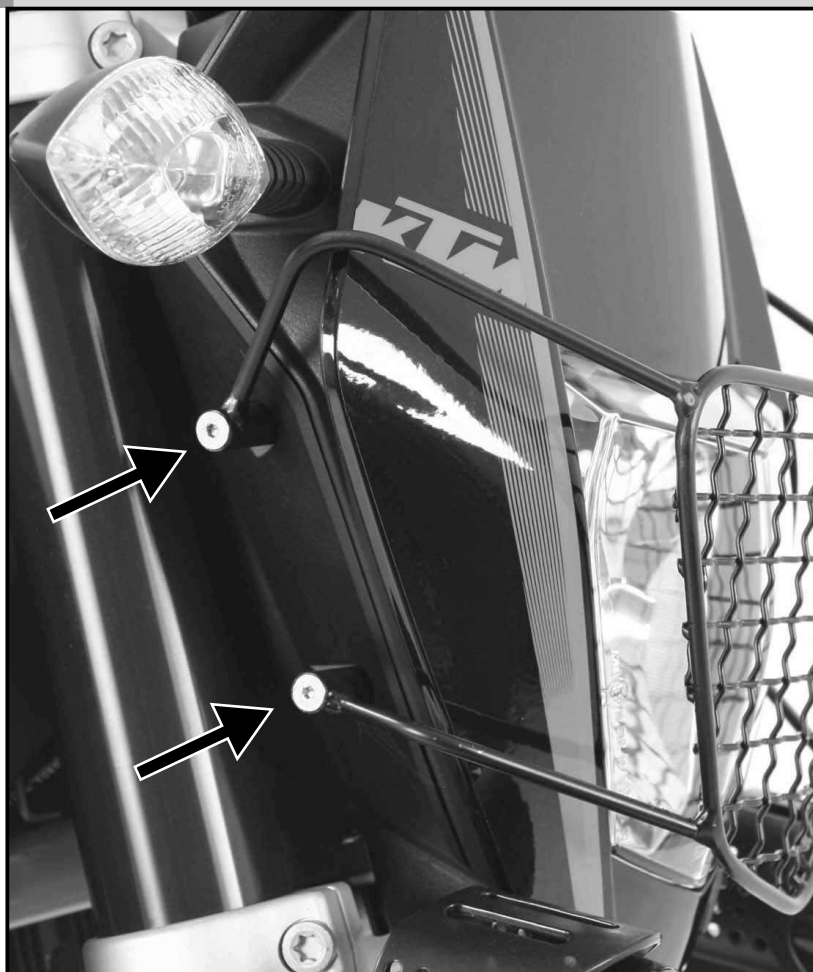

Montageanleitung

Das Bild zeigt als weiteres Zubehör die Ion Blue Flooter 730.7510

Die Originalschrauben der Maskenbefestigung herausdrehen - sie entfallen.

Das Lampenschutzgitter von unten nach oben positionieren, und mit den Senkbusschrauben M5x45 montieren. Gitter ausrichten und festziehen.

Assembling instructions

The picture also shows the
Ion Blue Flooter 730.7510

The headlight grille will be fixed at the
original fixing points of the headlight
cover.
Unscrew the original screws and fix the
headlight grille with the countersunk allen
screws M5x45.

4x

Control all screw connections after the assembling for tightness!
Please notice our enclosed service information.

Also available:

Alurack
C-Bow softbag holder
Sportrack
Pinion protection

650.7510 01 01
630.7510
670.7510
420.7510-01