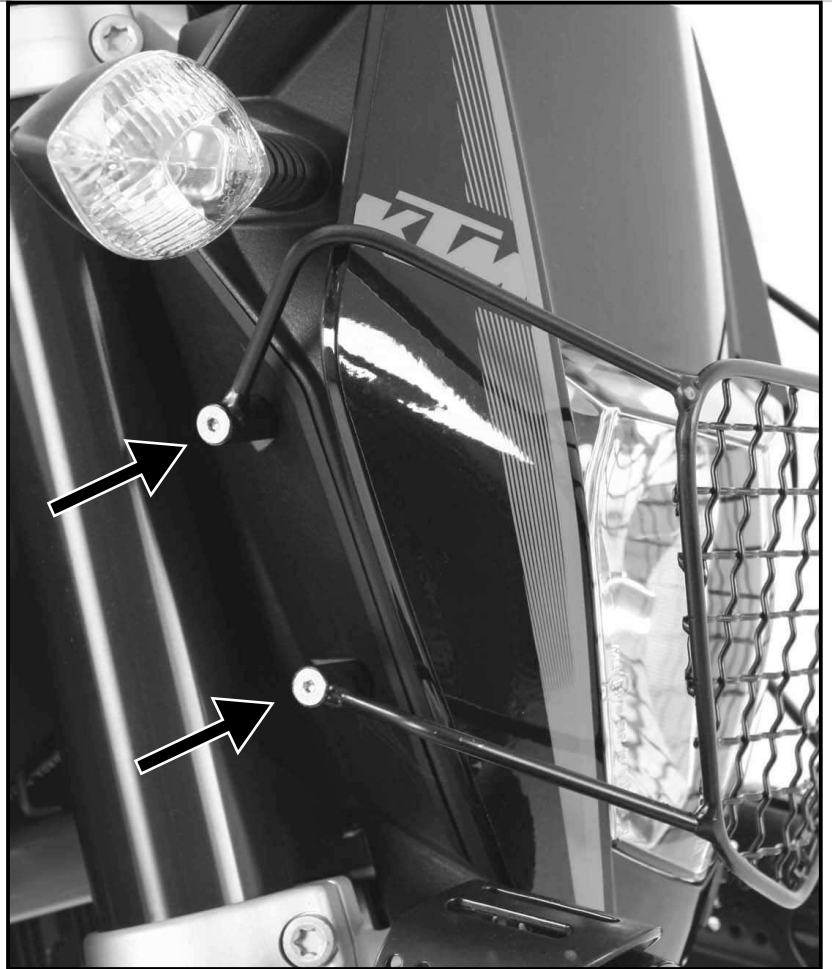

Lampenschutzgitter

KTM Duke 690
ab Baujahr 2012

Art.-Nr.: 700.7510 schwarz

Seitenkoffer
Topcases
Gepäckträger
Lock it System
Softbags
Aluminiumkoffer
Lederkoffer
Schutzbügel
Hauptständer
Chopper-Parts
Quad-Parts
Accessoires

Montageanleitung

Das Bild zeigt als weiteres Zubehör die Ion Blue Flooter 730.7510

Die Originalschrauben der Maskenbefestigung herausdrehen - sie entfallen.

Das Lampenschutzgitter von unten nach oben positionieren, und mit den Senkbusschrauben M5x45 montieren. Gitter ausrichten und festziehen.

Das Lampenschutzgitter ist für den Offroad-Einsatz entwickelt worden und hat keine TÜV-Zulassung.

**Anzugsmomente des Motorradherstellers beachten!
Nach der Montage alle Verschraubungen auf festen Sitz kontrollieren!**

Assembling instructions

The picture also shows the
Ion Blue Flooter 730.7510

The headlight grille will be fixed at the
original fixing points of the headlight
cover.
Unscrew the original screws and fix the
headlight grille with the countersunk allen
screws M5x45.