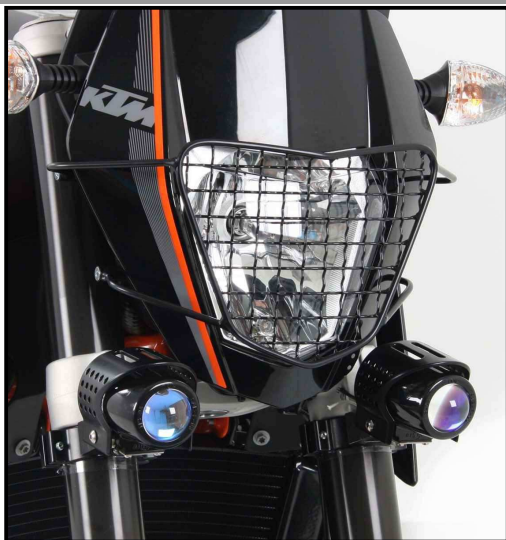

Lampenschutzgitter

KTM Duke 690
ab Baujahr 2012

Art.-Nr.: 700.7510 schwarz

Seitenkoffer
Topcases
Gepäckträger
Lock it System
Softbags
Aluminiumkoffer
Lederkoffer
Schutzbügel
Hauptständer
Chopper-Parts
Quad-Parts
Accessoires

Montageanleitung

Das Bild zeigt als weiteres Zubehör die Ion Blue Flooter 730.7510

Die Originalschrauben der Maskenbefestigung herausdrehen - sie entfallen.

Das Lampenschutzgitter von unten nach oben positionieren, und mit den Senkbusschrauben M5x45 montieren. Gitter ausrichten und festziehen.

Headlight grille

KTM Duke 690
from date of manufacture 2012

Item-no.: 700.7510 black

Side cases
Top cases
luggage frames
Lock it system
Softbags
Aluminium luggage
Leather luggage
Protection bars
Center stands
Chopper parts
Quad parts
Accessories

Assembling instructions

The picture also shows the
Ion Blue Flooter 730.7510

The headlight grille will be fixed at the
original fixing points of the headlight
cover.
Unscrew the original screws and fix the
headlight grille with the countersunk allen
screws M5x45.