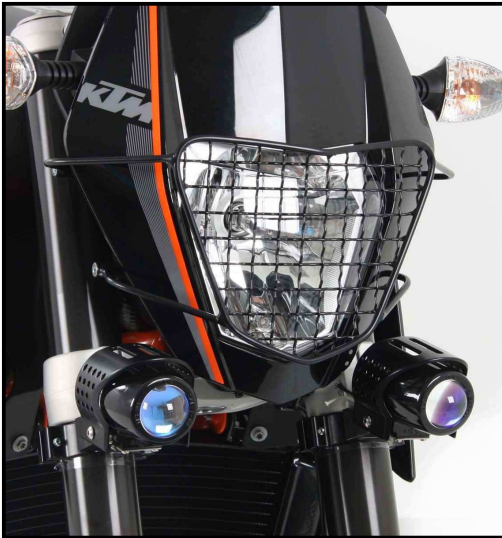

Lampenschutzgitter

KTM Duke 690
ab Baujahr 2012

Art.-Nr.: 700.7510 schwarz

Seitenkoffer
Topcases
Gepäckträger
Lock it System
Softbags
Aluminiumkoffer
Lederkoffer
Schutzbügel
Hauptständer
Chopper-Parts
Quad-Parts
Accessoires

Montageanleitung

Das Bild zeigt als weiteres Zubehör die Ion Blue Flooter 730.7510

Die Originalschrauben der Maskenbefestigung herausdrehen - sie entfallen.

Das Lampenschutzgitter von unten nach oben positionieren, und mit den Senkbusschrauben M5x45 montieren. Gitter ausrichten und festziehen.

Headlight grille

KTM Duke 690
from date of manufacture 2012

Item-no.: 700.7510 black

Side cases
Top cases
luggage frames
Lock it system
Softbags
Aluminium luggage
Leather luggage
Protection bars
Center stands
Chopper parts
Quad parts
Accessories

Assembling instructions

The picture also shows the
Ion Blue Flooter 730.7510

The headlight grille will be fixed at the
original fixing points of the headlight
cover.
Unscrew the original screws and fix the
headlight grille with the countersunk allen
screws M5x45.