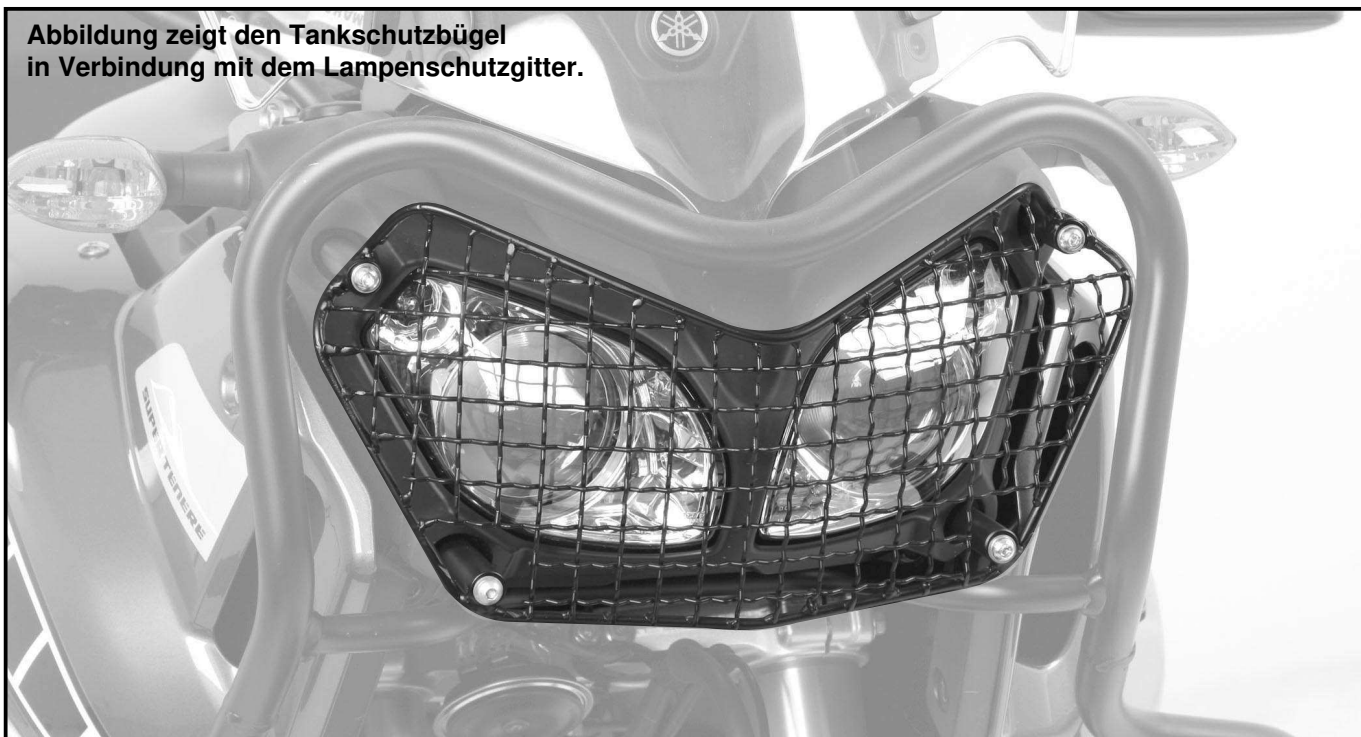

Lampenschutzgitter

YAMAHA XT 1200 Z Super Tenere
bis Baujahr 2013

YAMAHA XT 1200 Z Super Ténéré
YAMAHA XT 1200 ZE Super Ténéré
ab Baujahr 2014

Art.-Nr.: 700.4531 schwarz

Seitenkoffer
Topcases
Gepäckträger
Lock it System
Softbags
Aluminiumkoffer
Lederkoffer
Schutzbügel
Hauptständer
Chopper-Parts
Quad-Parts
Accessoires

Montageanleitung

1	700007375	Lampengitter	Die Originalschrauben der Lampenmaske demontieren. Diese entfallen.
4	150.724	Linsenkopfschrauben M6x80	Das Lampengitter in die nun freien Bohrungen einführen, und mit den Linsenkopfschrauben M6x80 sowie U-Scheiben Ø6,4 befestigen.
4	150.809	U-Scheiben Ø6,4	

Abbildung zeigt den Tankschutzbügel in Verbindung mit dem Lampenschutzgitter.

Das Lampengitter ist für den Offroad-Einsatz entwickelt worden und hat keine TÜV-Zulassung.

Anzugsmomente des Motorradherstellers beachten!
Nach der Montage alle Verschraubungen auf festen Sitz kontrollieren!
Bitte beachten Sie unsere beigefügten Serviceinformationen.