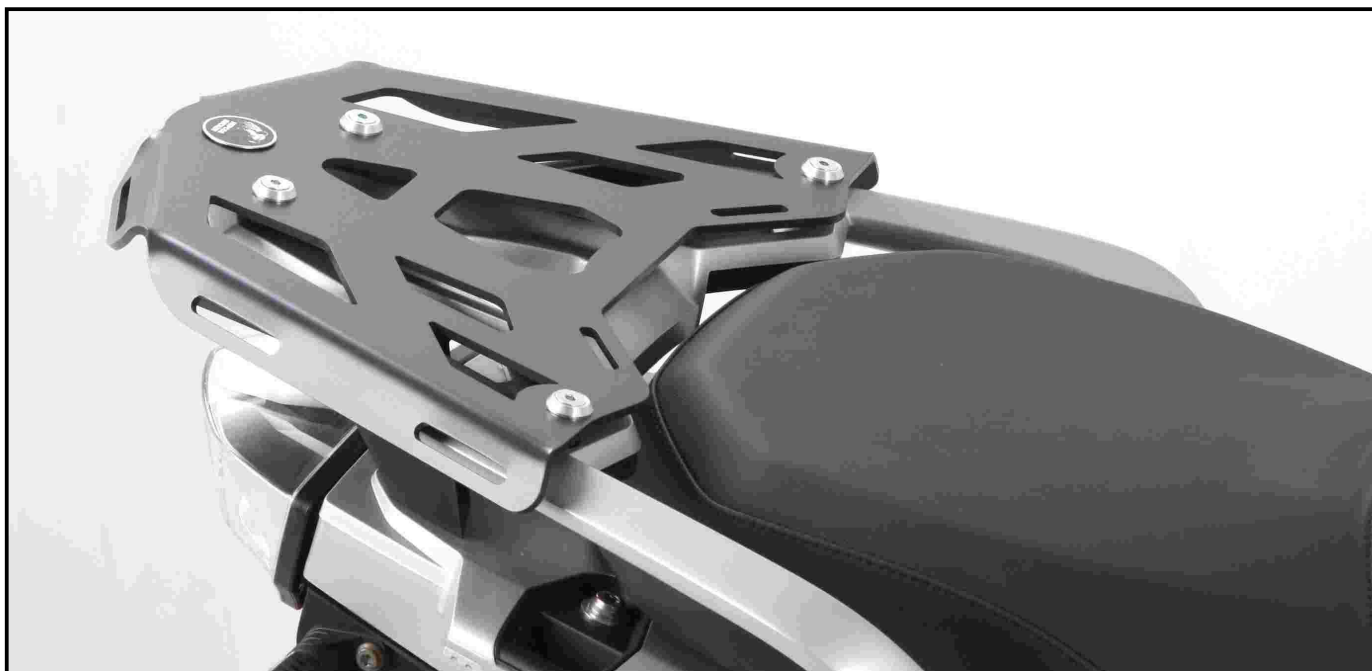

Der Bausatz umfaßt die folgenden Teile:

Stück	Bestellnr.	Bezeichnung
1	700008148	Alubrücke
4	151.274	Senkschrauben M6x35
4	151.302	Senkscheiben ø6,4 x18 mm
1	330.302	Logo Hepco & Becker ø30mm

**Die Alubrücke ist nicht
Topcase-tauglich.**

Vorbereitung:

Am Original-Gepäckträger die 4 Schrauben demontieren, diese entfallen.

Montage des Minirack:

Minirack auf den Original Gepäckträger aufsetzen und mit den Senkkopfschrauben M6x35 sowie Senkscheiben ø6,4 x18 mm verschrauben.