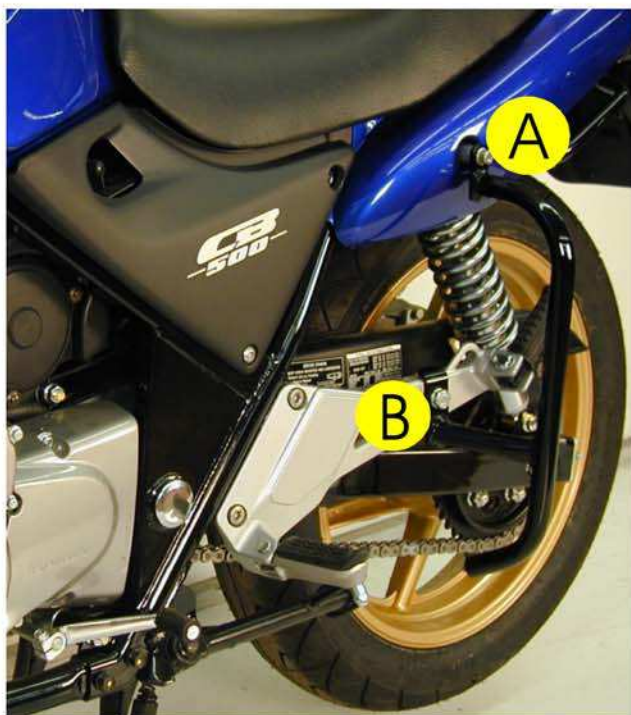

Linke Seite