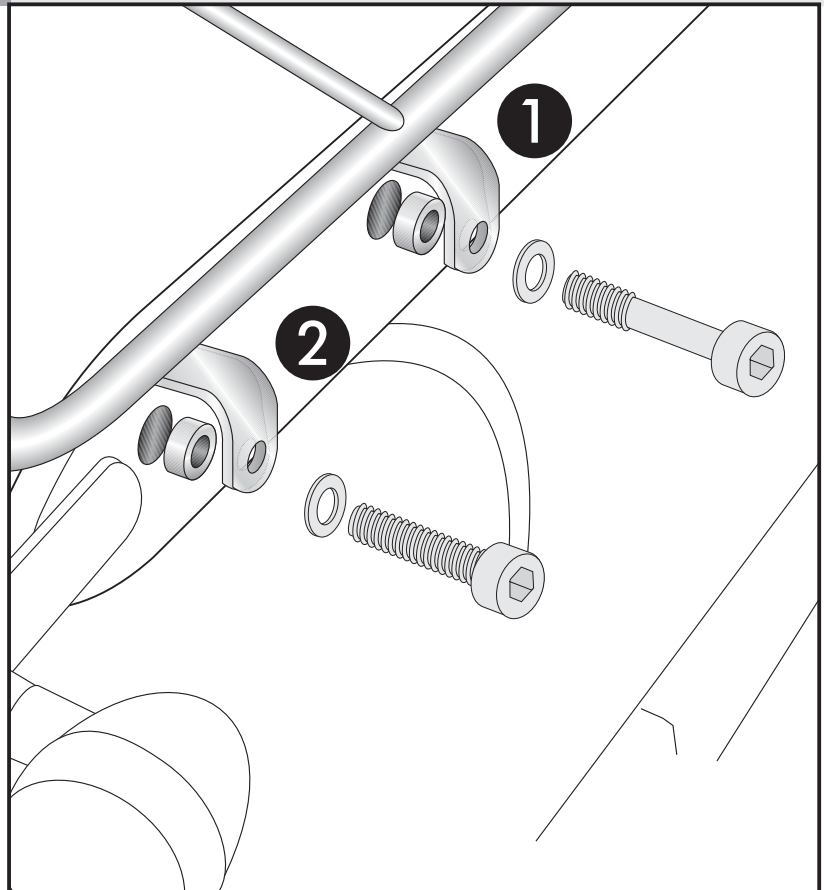

Montage

Der Bausatz umfaßt die folgenden Teile:

Stück	Bestellnr.	Bezeichnung
1	701.143HB	Gepäckbrücke
2	150.930	Inbusschrauben M10x50x1,25
2	151.038	Inbusschrauben M10x40x1,25
4	150.811	U-Scheiben ø10,5 mm
4	151.146	Aludistanzen ø18xø11x7 mm

Montage

Montage der Gepäckbrücke oben
 rechts und links:

Vorne oben: **1**
 Außen über der seitlichen Chromleiste
 unter Zwischenfügen einer Aludistanz
 ø18 x ø11 x 7 mm. Zur Befestigung die
 Inbusschraube M 10 x 50 x 1,25 und
 U-Scheibe ø10,5 verwenden.

Hinten oben: **2**
 Außen über der seitlichen Chromleiste
 unter Zwischenfügen einer Aludistanz
 ø18 x ø11 x 7mm. Zur Befestigung die
 Inbusschraube M 10 x 40 x 1,25 und
 U-Scheibe ø10,5 verwenden.

1

Anzugsmomente des Motorradherstellers beachten! Nach der Montage alle Verschraubungen auf festen Sitz kontrollieren! Bitte beachten Sie unsere beigefügten Serviceinformationen.