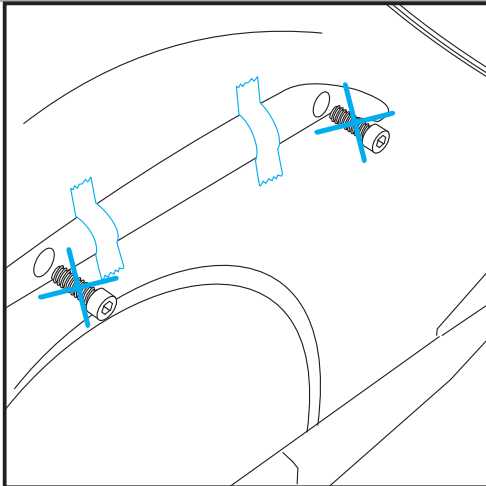

Assembling instructions

1

Preparing:

Use tape to lock the chromed cover into position before you unscrew the original screws - they are not needed any more.