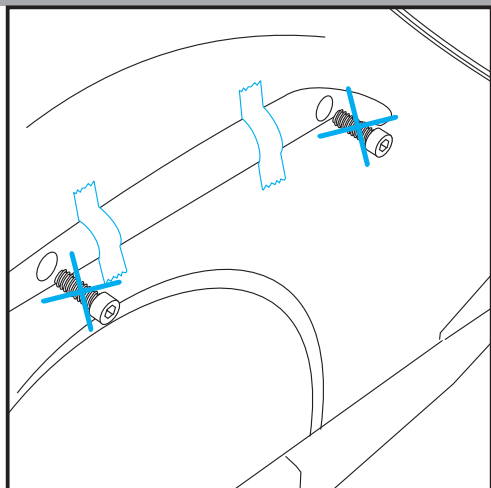

Montage

1

Vorbereitende Arbeiten:

Fixieren Sie die Chrombügel jeweils mit Klebestreifen und demontieren Sie die Schrauben. Die Originalschrauben entfallen.

Tipp:

Schrauben sie alle Teile an und lassen sie die zugänglichen Schrauben etwas locker. Nachdem alles montiert ist, werden alle Schrauben auf das entsprechende Anzugsmoment angezogen.

Dadurch wird sichergestellt, dass das Produkt spannungsfrei angebaut ist und eine lange Lebensdauer hat !

2

Montage der Gepäckbrücke:

Zwischen dem Chrombügel und der Gepäckbrücke wird jeweils eine Distanz  $\varnothing 18 \times \varnothing 9 \times 15$  als Abstandhalter eingeschoben. Die Verschraubung erfolgt mit je einer Inbusschraube M8 x 65 und einer U-Scheibe  $\varnothing 8,4$ .