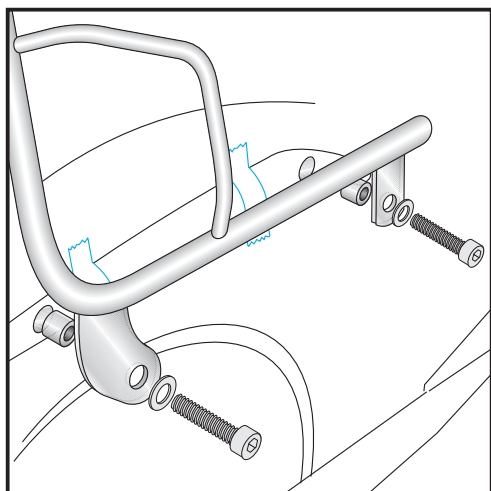

Montage

1

Vorbereitende Arbeiten:

Fixieren Sie die Chrombügel jeweils mit Klebestreifen und demontieren Sie die Schrauben. Die Originalschrauben entfallen.

Tipp:

Schrauben sie alle Teile an und lassen sie die zugänglichen Schrauben etwas locker. Nachdem alles montiert ist, werden alle Schrauben auf das entsprechende Anzugsmoment angezogen.

Dadurch wird sichergestellt, dass das Produkt spannungsfrei angebaut ist und eine lange Lebensdauer hat !

2

Montage der Gepäckbrücke:

Zwischen dem Chrombügel und der Gepäckbrücke wird jeweils eine Distanz  $\varnothing 18 \times \varnothing 9 \times 15$  als Abstandhalter eingeschoben. Die Verschraubung erfolgt mit je einer Inbusschraube M8 x 65 und einer U-Scheibe  $\varnothing 8,4$ .