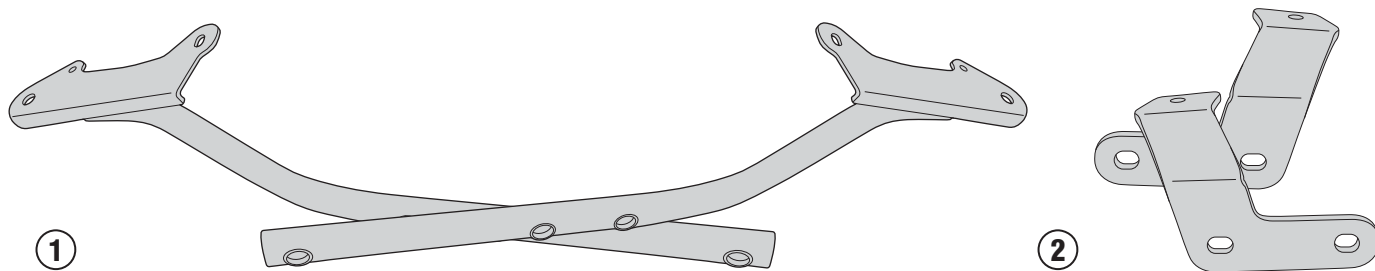

1146FZ - KZ1146

PORTAPACCO SPECIFICO - SPECIFIC HOLDER - PORTE-PAQUET SPÉCIFIQUE - SPEZIFISCHER TRÄGER - PORTA-EQUIPAJE ESPECÍFICO

HONDA NC750X (2016)

N°	Descrizione	Caratteristiche	Codice	Quantità
1	Supporto - Support Support - Halterung Soporte - Apoio	-	1146FZ	2(Dx;Sx)
2	Supporto - Support Support - Halterung Soporte - Apoio	-	GL3125	2(Dx;Sx)
3	Supporto - Support Support - Halterung Soporte - Apoio	-	GL3126	2(Dx;Sx)
4	Vite - Screw Vis - Schraube Tornillo - Parafuso	TCE M8x30	830TCE	4
5	Vite - Screw Vis - Schraube Tornillo - Parafuso	TCE M8x25	825TCE	6
6	Dado - Bolt - Ecrou Mutter - Tuerca - Porca	Auto Bloccante Flangiato Ribassato M8	8DADIFN	6
7	MOUSSE	MOUSSE 300MM	Z1763	1
8	Particolari Inclusi Nel Kit Viteria Della Piastra Components Included In The Fitting Kit Of The Plate Pièces Incluses Dans Le Kit De Vis De La Platine Die Einzelnen Teile Sind Bei Montagekit Der Platte Enthalten Despieces Incluidos En El Kit De Anclajes De La Parrilla Explodiu incluído no Kit as âncoras da grelha	-	-	-
9	Componenti Originali - Original Parts Parties Originales - Original Bauteile Componentes Originales	-	-	-
10	Tappo - Cap Fiche - Stecker Enchufe - Boné	-	Z801	6

1146FZ - KZ1146

HONDA NC750X (2016)

PORTAPACCO SPECIFICO - SPECIFIC HOLDER - PORTE-PAQUET SPÉCIFIQUE - SPEZIFISCHER TRÄGER - PORTA-EQUIPAJE ESPECÍFICO

1146FZ - KZ1146

PORTAPACCO SPECIFICO - SPECIFIC HOLDER - PORTE-PAQUET SPÉCIFIQUE - SPEZIFISCHER TRÄGER - PORTA-EQUIPAJE ESPECÍFICO

HONDA NC750X (2016)

1146FZ - KZ1146

PORTAPACCO SPECIFICO - SPECIFIC HOLDER - PORTE-PAQUET SPÉCIFIQUE - SPEZIFISCHER TRÄGER - PORTA-EQUIPAJE ESPECÍFICO

HONDA NC750X (2016)