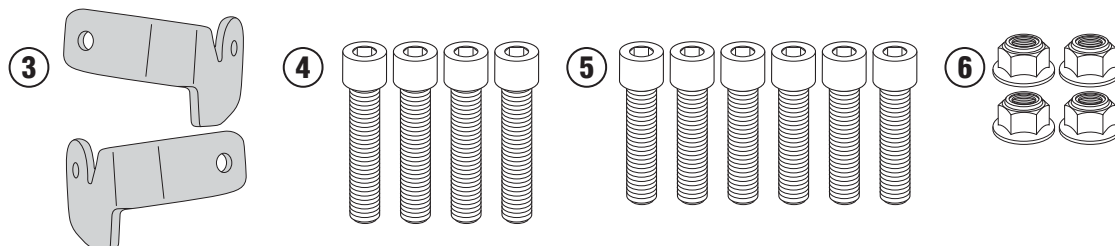

1146FZ - KZ1146

PORTAPACCO SPECIFICO - SPECIFIC HOLDER - PORTE-PAQUET SPÉCIFIQUE - SPEZIFISCHER TRÄGER - PORTA-EQUIPAJE ESPECÍFICO

HONDA NC750X (2016)

N°	Descrizione	Caratteristiche	Codice	Quantità
1	Supporto - Support Support - Halterung Soporte - Apoio	-	1146FZ	2(Dx;Sx)
2	Supporto - Support Support - Halterung Soporte - Apoio	-	GL3125	2(Dx;Sx)
3	Supporto - Support Support - Halterung Soporte - Apoio	-	GL3126	2(Dx;Sx)
4	Vite - Screw Vis - Schraube Tornillo - Parafuso	TCE M8x30	830TCE	4
5	Vite - Screw Vis - Schraube Tornillo - Parafuso	TCE M8x25	825TCE	6
6	Dado - Bolt - Ecrou Mutter - Tuerca - Porca	Auto Bloccante Flangiato Ribassato M8	8DADIFN	6
7	MOUSSE	MOUSSE 300MM	Z1763	1
8	Particolari Inclusi Nel Kit Viteria Della Piastra Components Included In The Fitting Kit Of The Plate Pièces Incluses Dans Le Kit De Vis De La Platine Die Einzelnen Teile Sind Bei Montagekit Der Platte Enthalten Despieces Incluidos En El Kit De Anclajes De La Parrilla Explodiu incluído no Kit as âncoras da grelha	-	-	-
9	Componenti Originali - Original Parts Parties Originales - Original Bauteile Componentes Originales	-	-	-
10	Tappo - Cap Fiche - Stecker Enchufe - Boné	-	Z801	6

1146FZ - KZ1146

HONDA NC750X (2016)

PORTAPACCO SPECIFICO - SPECIFIC HOLDER - PORTE-PAQUET SPÉCIFIQUE - SPEZIFISCHER TRÄGER - PORTA-EQUIPAJE ESPECÍFICO

1146FZ - KZ1146

PORTAPACCO SPECIFICO - SPECIFIC HOLDER - PORTE-PAQUET SPÉCIFIQUE - SPEZIFISCHER TRÄGER - PORTA-EQUIPAJE ESPECÍFICO

HONDA NC750X (2016)

1146FZ - KZ1146

PORTAPACCO SPECIFICO - SPECIFIC HOLDER - PORTE-PAQUET SPÉCIFIQUE - SPEZIFISCHER TRÄGER - PORTA-EQUIPAJE ESPECÍFICO

HONDA NC750X (2016)