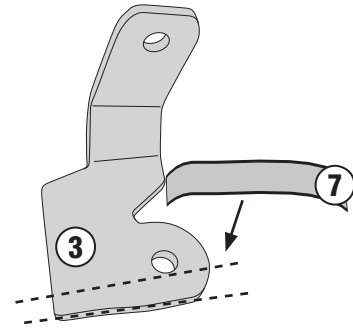

1146FZ - KZ1146

PORTAPACCO SPECIFICO - SPECIFIC HOLDER - PORTE-PAQUET SPÉCIFIQUE - SPEZIFISCHER TRÄGER - PORTA-EQUIPAJE ESPECÍFICO

HONDA NC750X (2016)