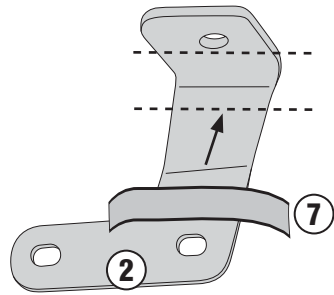

1146FZ - KZ1146

PORTAPACCO SPECIFICO - SPECIFIC HOLDER - PORTE-PAQUET SPÉCIFIQUE - SPEZIFISCHER TRÄGER - PORTA-EQUIPAJE ESPECÍFICO

HONDA NC750X (2016)