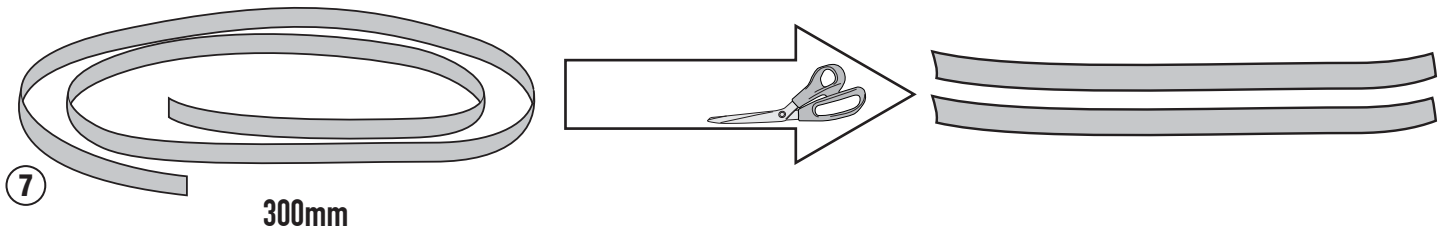

1146FZ - KZ1146

PORTAPACCO SPECIFICO - SPECIFIC HOLDER - PORTE-PAQUET SPÉCIFIQUE - SPEZIFISCHER TRÄGER - PORTA-EQUIPAJE ESPECÍFICO

HONDA NC750X (2016)