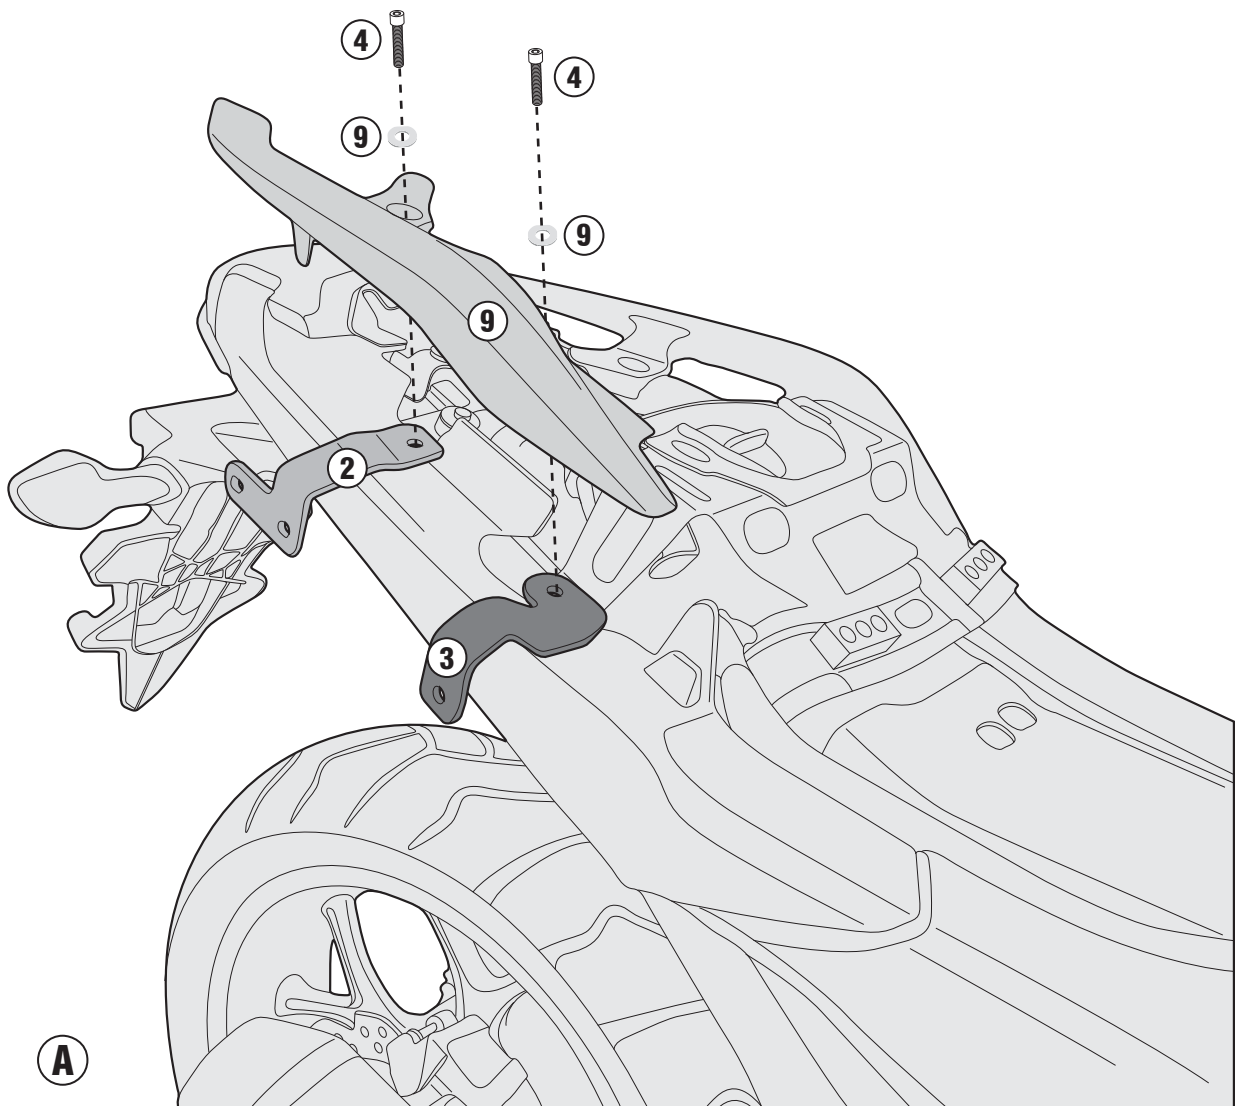

1146FZ - KZ1146

PORTAPACCO SPECIFICO - SPECIFIC HOLDER - PORTE-PAQUET SPÉCIFIQUE - SPEZIFISCHER TRÄGER - PORTA-EQUIPAJE ESPECÍFICO

HONDA NC750X (2016)