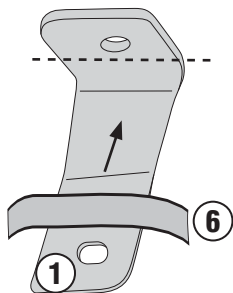

1146KIT - 1146KIT

KIT SPECIFICO - SPECIFIC KIT - KIT SPECIFIQUE - SPEZIFISCHES KIT - KIT ESPECÍFICO

HONDA NC750X (2016)