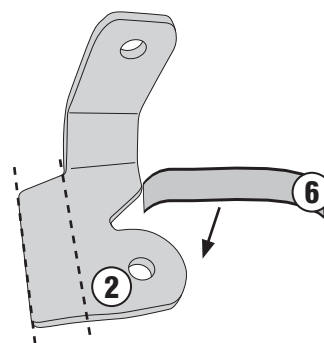

1146KIT - 1146KIT

KIT SPECIFICO - SPECIFIC KIT - KIT SPECIFIQUE - SPEZIFISCHES KIT - KIT ESPECÍFICO

HONDA NC750X (2016)