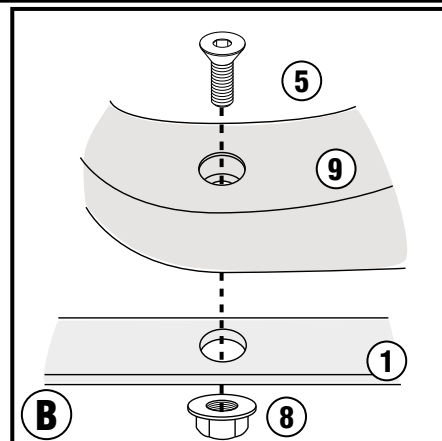

HONDA X-ADV 750 (2017)

1156FZ - 1156KZ

PORTAPACCO SPECIFICO - SPECIFIC HOLDER - PORTE-PAQUET SPÉCIFIQUE - SPEZIFISCHER TRÄGER - PORTA-EQUIPAJE ESPECÍFICO

HONDA X-ADV 750 (2017)

ONLY M8A / M8B

ONLY M5 / M7 / M5M / M6M