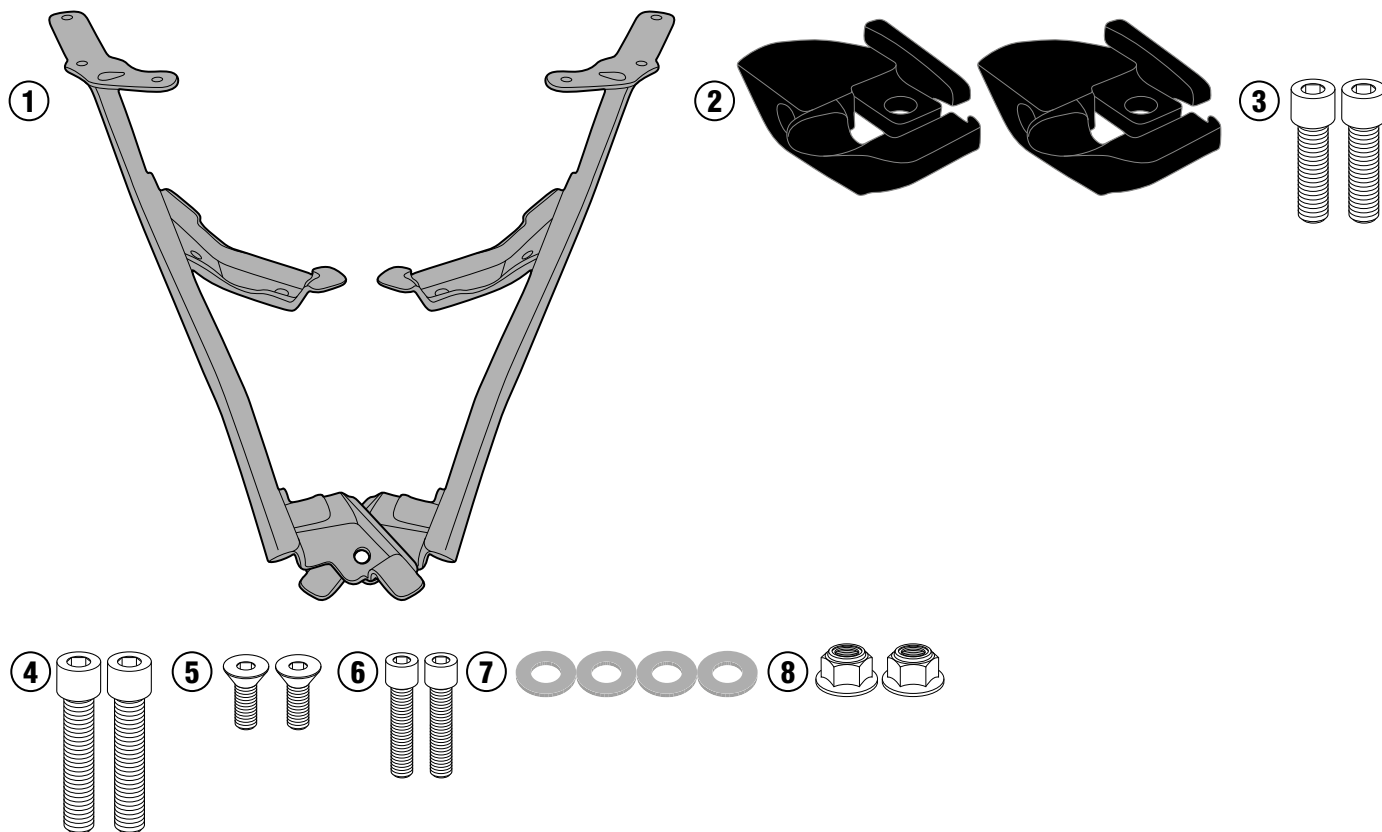

1156FZ - 1156KZ

PORTAPACCO SPECIFICO - SPECIFIC HOLDER - PORTE-PAQUET SPÉCIFIQUE - SPEZIFISCHER TRÄGER - PORTA-EQUIPAJE ESPECÍFICO

HONDA X-ADV 750 (2017)

N°	Descrizione	Caratteristiche	Codice	Quantità
1	Supporto - Support - Support Halteung - Soporte - Apoio	-	1156FZDXV 1156FZSXV	2(Dx-Sx)
2	Tappo - Cap Chapeau - Kappe Tapa - Boné	-	Z2442DX Z2442SX	2(Dx-Sx)
3	Vite - Screw Vis - Schraube Tornillo - Parafuso	TCE M8x20	820TCE	2
4	Vite - Screw Vis - Schraube Tornillo - Parafuso	TCE M8x30	830TCE	2
5	Vite - Screw Vis - Schraube Tornillo - Parafuso	TSP M6x20	620TSP	2
6	Vite - Screw Vis - Schraube Tornillo - Parafuso	TCE M6x25	625TCE	2
7	Rondella - Washer Rondelle - Scheibe Arandela - Arruela	-	8RON	4
8	Dado - Bolt - Ecrou Mutter - Tuerca	Dado Autobloccante Flangiato Alto M6	6DADIAFLN	2
9	Particolari Inclusi Nel Kit Viteria Della Piastra Components Included In The Fitting Kit Of The Plate Pièces Incluses Dans Le Kit De Vis De La Platine Die Einzelnen Teile Sind Bei Montagekit Der Platte Enthalten Despieces Incluidos En El Kit De Anclajes De La Parrilla	-	-	-

- La piastra va montata con 6 viti e non 4, come correttamente indicato a pag.4.
- The plate must be installed using 6 screws and not 4 as indicated on page 4.
- Die Platte muss mit 6 Schrauben (und nicht mit 4, wie auf Seite 4 angegeben) befestigt werden
- La platine doit être fixée avec 6 vis et non pas avec 4, comme indiqué à la pag.4.
- La parrilla debe ser atornillada con 6 tornillos y no 4, como está indicado en la página 4.
- Por favor fixar a base com 6 parafusos e não 4, como indicado corretamente a pag. 4

1156FZ - 1156KZ

PORTAPACCO SPECIFICO - SPECIFIC HOLDER - PORTE-PAQUET SPÉCIFIQUE - SPEZIFISCHER TRÄGER - PORTA-EQUIPAJE ESPECÍFICO

HONDA X-ADV 750 (2017)

MAX LOAD 6KG

1156FZ - 1156KZ

PORTAPACCO SPECIFICO - SPECIFIC HOLDER - PORTE-PAQUET SPÉCIFIQUE - SPEZIFISCHER TRÄGER - PORTA-EQUIPAJE ESPECÍFICO