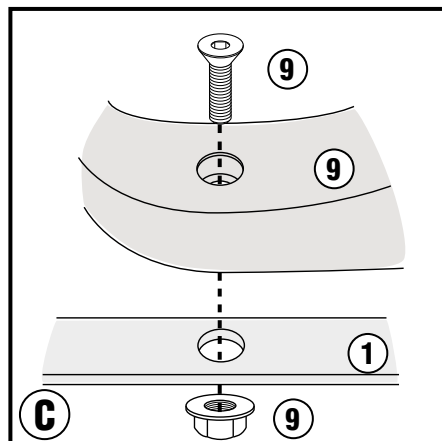

HONDA X-ADV 750 (2017)

1156FZ - 1156KZ

PORTAPACCO SPECIFICO - SPECIFIC HOLDER - PORTE-PAQUET SPÉCIFIQUE - SPEZIFISCHER TRÄGER - PORTA-EQUIPAJE ESPECÍFICO

HONDA X-ADV 750 (2017)

ONLY M8A / M8B

ONLY M5 / M7 / M5M / M6M