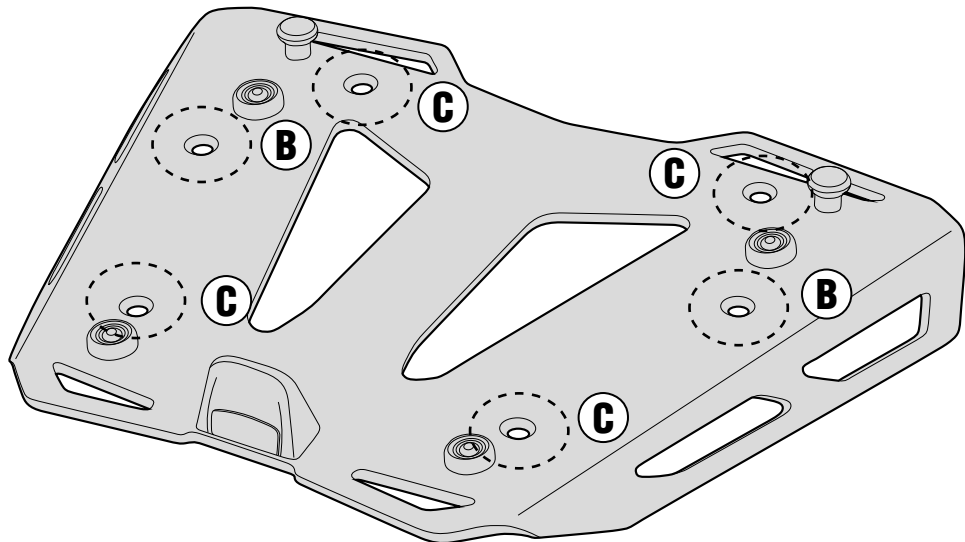

HONDA X-ADV 750 (2017)

1156FZ - 1156KZ

PORTAPACCO SPECIFICO - SPECIFIC HOLDER - PORTE-PAQUET SPÉCIFIQUE - SPEZIFISCHER TRÄGER - PORTA-EQUIPAJE ESPECÍFICO

HONDA X-ADV 750 (2017)

ONLY M8A / M8B

ONLY M5 / M7 / M5M / M6M