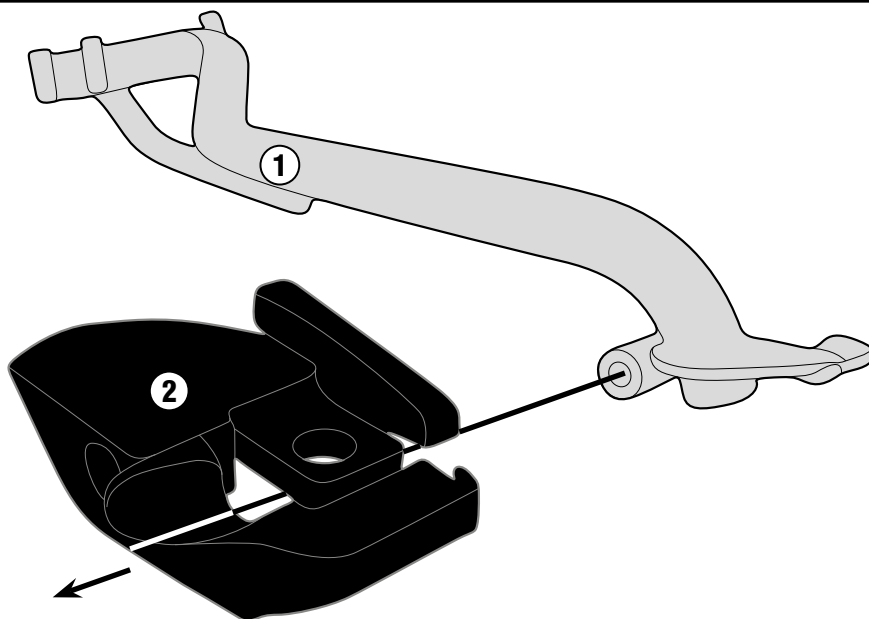

1156FZ - 1156KZ

PORTAPACCO SPECIFICO - SPECIFIC HOLDER - PORTE-PAQUET SPÉCIFIQUE - SPEZIFISCHER TRÄGER - PORTA-EQUIPAJE ESPECÍFICO

HONDA X-ADV 750 (2017)