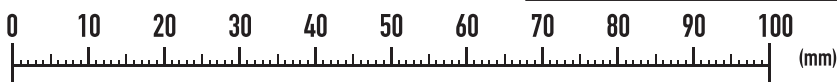

## HONDA CRF1000L AFRICA TWIN ADVENTURE SPORTS (2018)/HONDA CRF1000L AFRICA TWIN(2018)

N°	Descrizione	Caratteristiche	Codice	Quantità
1	Supporto Inferiore - Lower Support - Support Inférieur - Soporte Inferior - Untere Halterung - Suporte Inferior	-	GL3826V	1
2	Vite - Screw Vis - Schraube Tornillo - Parafuso	TBEI M8x55	855TBEI	2
3	Distanziale - Spacer Entretoise - Distanzstueck Distanciador - Espaçador	Ø16x27 Foro8,5mm	C16L27F8,5T	2
4	Distanziale - Spacer Entretoise - Distanzstueck Distanciador - Espaçador	Ø16x4 Foro8,5mm	C16L4F8,5T	2
5	Rondella - Washer Rondelle - Scheibe Arandela - Arruela	Ø8	8RON	2
6	Rondella Spaccata - Split Washer Scheibe - Rondelle Fendue Arandela Seccionada - Arruela Dentada	Ø8	Z1060	2
7	Componenti Originali - Original Parts Parties Originales - Original Bauteile Componentes Originales - Componentes Originais	-	-	-