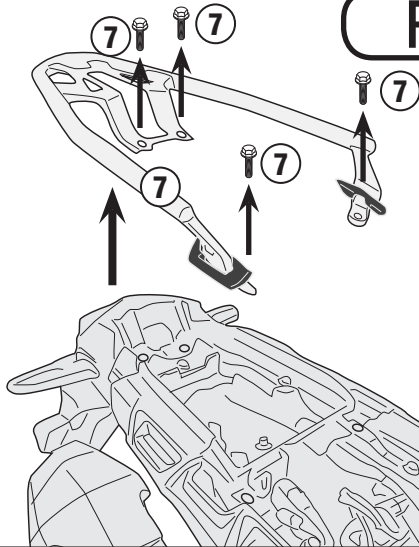

REMOVE

REMOVE