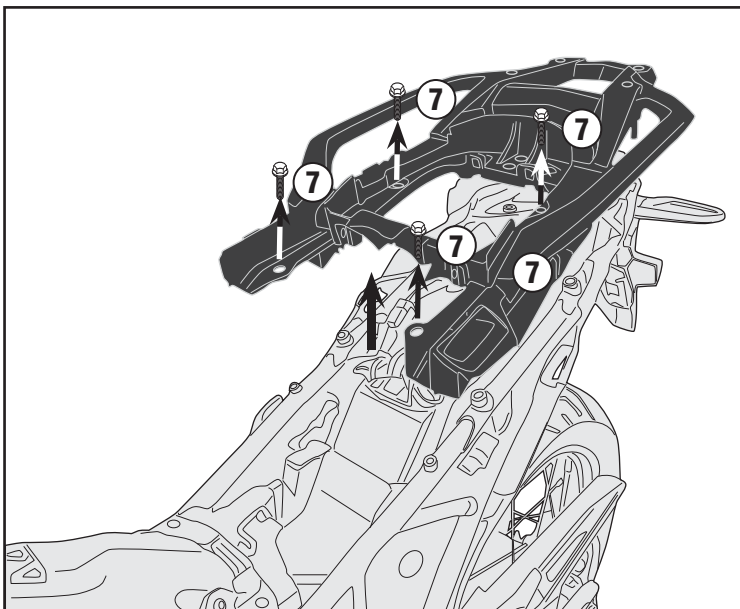

1161KIT - 1161KIT

KIT SPECIFICO - SPECIFIC KIT - KIT SPECIFIQUE - SPEZIFISCHES KIT - KIT ESPECÍFICO - KIT ESPECÍFICA

HONDA CRF1000L AFRICA TWIN ADVENTURE SPORTS (2018)/HONDA CRF1000L AFRICA TWIN(2018)