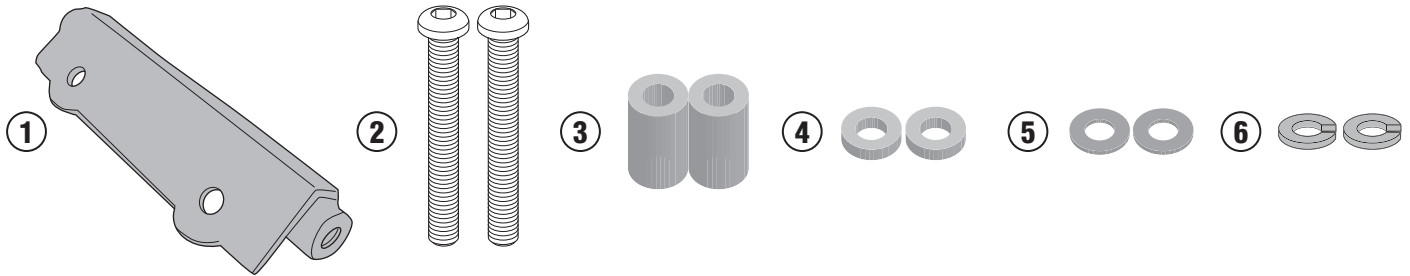

## HONDA CRF1000L AFRICA TWIN ADVENTURE SPORTS (2018)/HONDA CRF1000L AFRICA TWIN(2018)

N°	Descrizione	Caratteristiche	Codice	Quantità
1	Supporto Inferiore - Lower Support - Support Inférieur - Soporte Inferior - Untere Halterung - Suporte Inferior	-	GL3826V	1
2	Vite - Screw Vis - Schraube Tornillo - Parafuso	TBEI M8x55	855TBEI	2
3	Distanziale - Spacer Entretoise - Distanzstueck Distanciador - Espaçador	Ø16x27 Foro8,5mm	C16L27F8,5T	2
4	Distanziale - Spacer Entretoise - Distanzstueck Distanciador - Espaçador	Ø16x4 Foro8,5mm	C16L4F8,5T	2
5	Rondella - Washer Rondelle - Scheibe Arandela - Arruela	Ø8	8RON	2
6	Rondella Spaccata - Split Washer Scheibe - Rondelle Fendue Arandela Seccionada - Arruela Dentada	Ø8	Z1060	2
7	Componenti Originali - Original Parts Parties Originales - Original Bauteile Componentes Originales - Componentes Originais	-	-	-