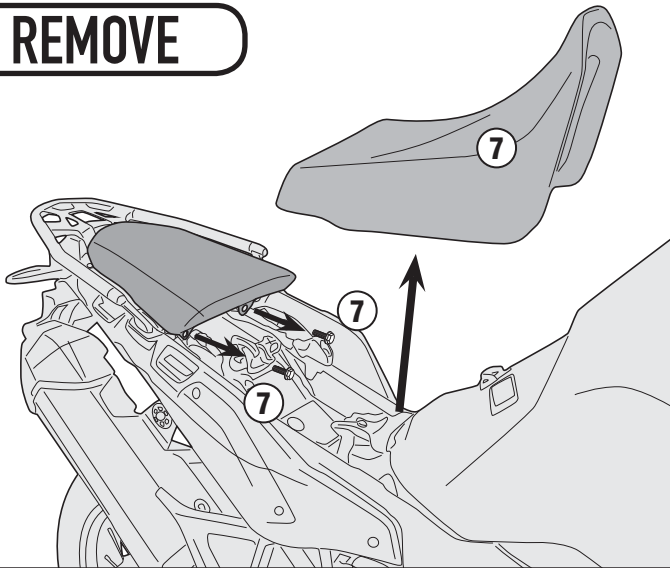

1161KIT - 1161KIT

KIT SPECIFICO - SPECIFIC KIT - KIT SPECIFIQUE - SPEZIFISCHES KIT - KIT ESPECÍFICO - KIT ESPECÍFICA

HONDA CRF1000L AFRICA TWIN ADVENTURE SPORTS (2018)/HONDA CRF1000L AFRICA TWIN(2018)

CRF1000L AFRICA TWIN ADVENTURE SPORT

REMOVE