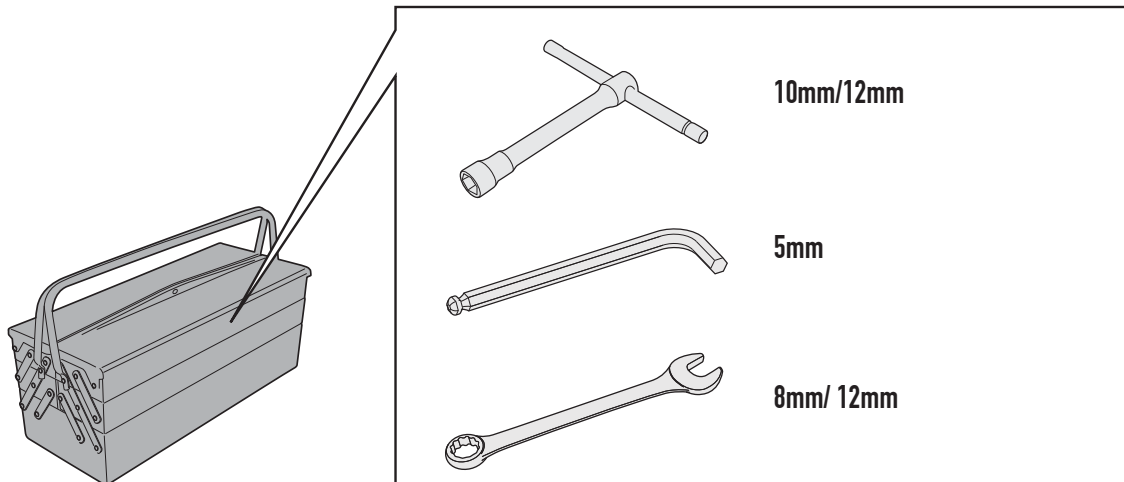

## HONDA CRF1000L AFRICA TWIN ADVENTURE SPORTS (2018)/HONDA CRF1000L AFRICA TWIN(2018)

N°	Descrizione	Caratteristiche	Codice	Quantità
1	Supporto Inferiore - Lower Support - Support Inférieur - Soporte Inferior - Untere Halterung - Suporte Inferior	-	GL3826V	1
2	Vite - Screw Vis - Schraube Tornillo - Parafuso	TBEI M8x55	855TBEI	2
3	Distanziale - Spacer Entretoise - Distanzstueck Distanciador - Espaçador	Ø16x27 Foro8,5mm	C16L27F8,5T	2
4	Distanziale - Spacer Entretoise - Distanzstueck Distanciador - Espaçador	Ø16x4 Foro8,5mm	C16L4F8,5T	2
5	Rondella - Washer Rondelle - Scheibe Arandela - Arruela	Ø8	8RON	2
6	Rondella Spaccata - Split Washer Scheibe - Rondelle Fendue Arandela Seccionada - Arruela Dentada	Ø8	Z1060	2
7	Componenti Originali - Original Parts Parties Originales - Original Bauteile Componentes Originales - Componentes Originais	-	-	-