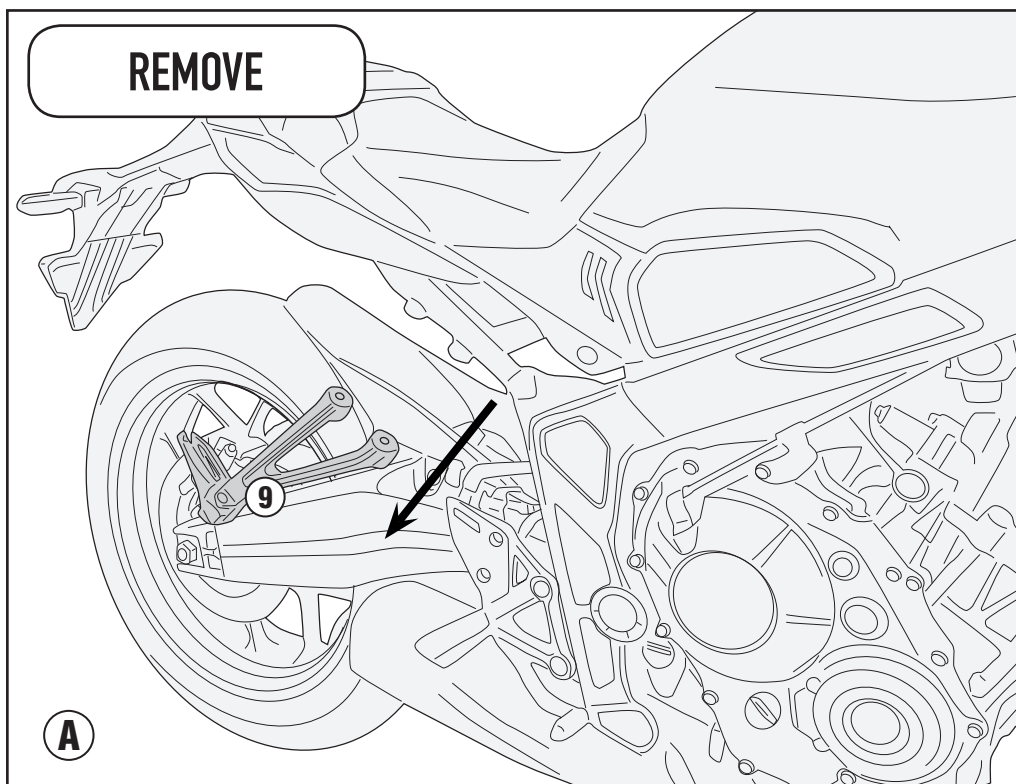

1173FZ - KZ1173

MONORACK SPECIFICO - SPECIFIC MONORACK - MONORACK SPECIFIQUE - SPEZIFISCHES MONORACK - MONORACK ESPECÍFICO - MONORACK ESPECÍFICA

HONDA CB650R (2019)