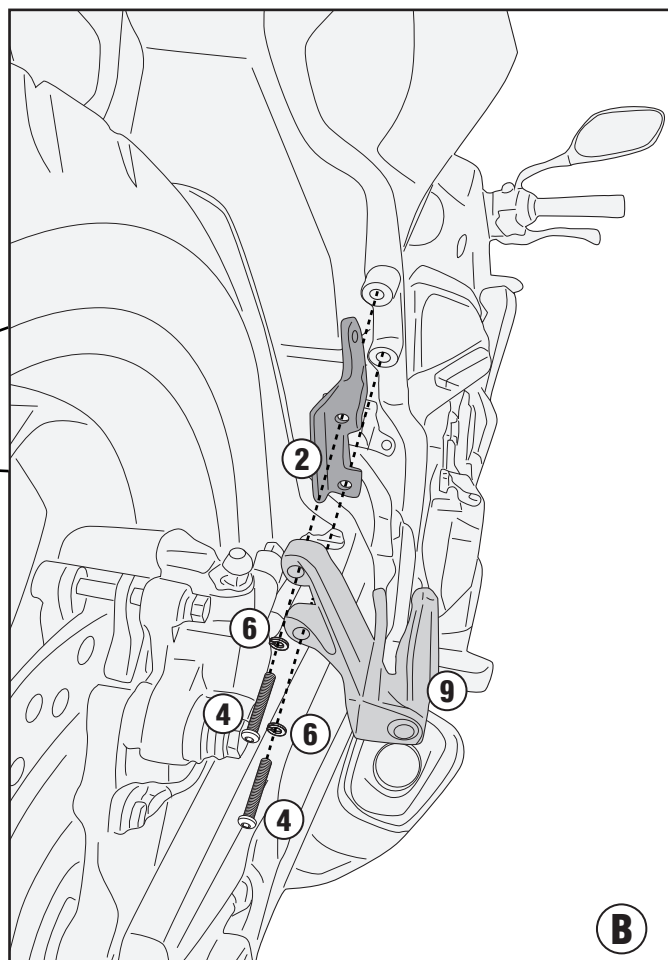

1173FZ - KZ1173

MONORACK SPECIFICO - SPECIFIC MONORACK - MONORACK SPECIFIQUE - SPEZIFISCHES MONORACK - MONORACK ESPECÍFICO - MONORACK ESPECÍFICA

HONDA CB650R (2019)