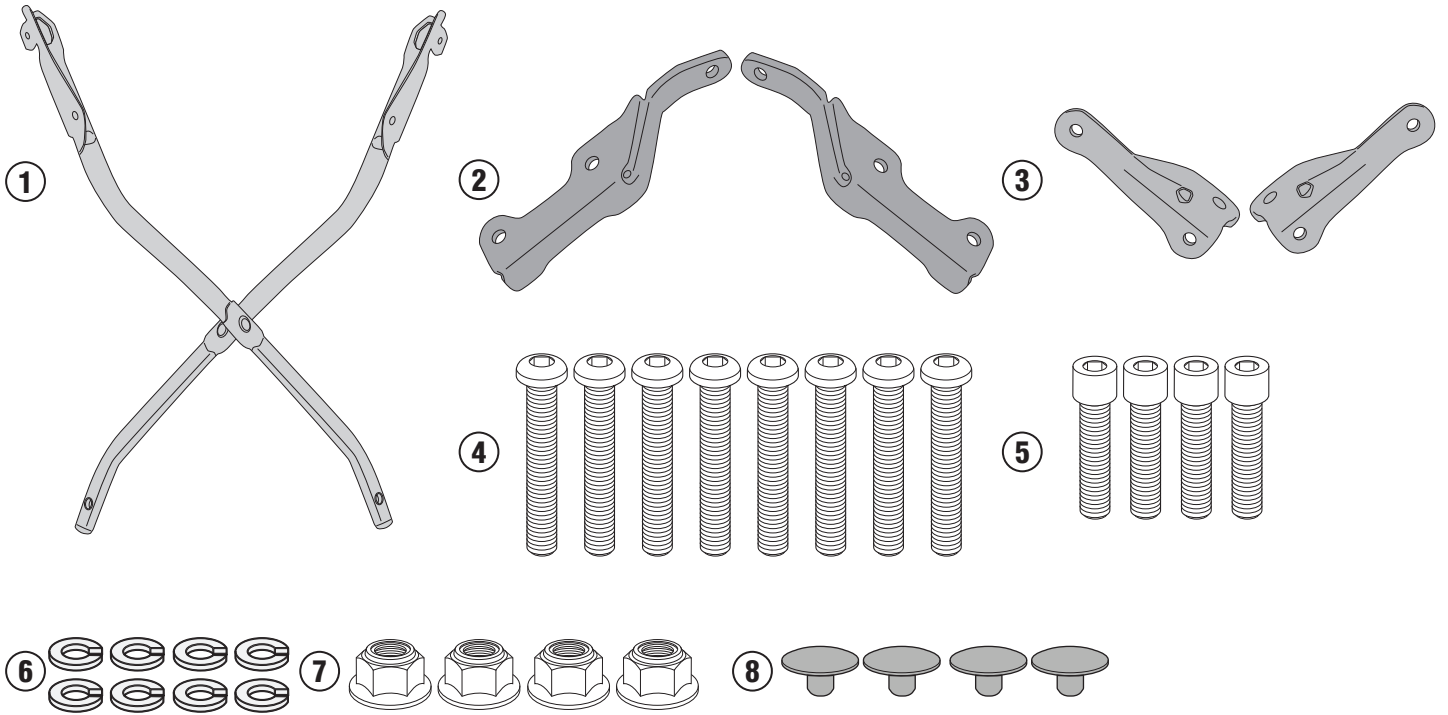

1173FZ - KZ1173

MONORACK SPECIFICO - SPECIFIC MONORACK - MONORACK SPECIFIQUE - SPEZIFISCHES MONORACK - MONORACK ESPECÍFICO - MONORACK ESPECÍFICA

HONDA CB650R (2019)

N°	Descrizione	Caratteristiche	Codice	Quantità
1	Supporto laterale - Lower frame - Support latéral - Soporte lateral - Untere Halterung - Suporte lateral	-	1173FZDXV 1173FZSXV	2 (Right; Left)
2	Piastrina di supporto - Support plate Plaque de support - Trägerplatte Pletina de soporte - Placa de apoio	FRONT	GL4144DXV GL4144SXV	2 (Right; Left)
3	Piastrina di supporto - Support plate Plaque de support - Trägerplatte Pletina de soporte - Placa de apoio	REAR	GL4145DXV GL4145SXV	2 (Right; Left)
4	Vite - Screw Vis - Schraube Tornillo - Parafuso	TBEI M8x40	840TBEI	8
5	Vite - Screw Vis - Schraube Tornillo - Parafuso	TCEI M8x25	825TCEI	4
6	Rondella spaccata - Split washer Scheibe - Rondelle fendue Arandela seccionada - Arruela Dentada	Ø8	Z1060	8
7	Dado - Bolt - Ecrou Mutter - Tuerca - Porca	Dado AutoBloccante Flangiato M8	8DADIFN	4
8	Tappo - Cap - Fiche Stecker - Enchufe - Capa	-	Z801	4
9	Componenti Originali - Original Parts Parties Originales - Original Bauteile Componentes Originales - Componentes Originais	-	-	-
10	Particolari Inclusi Nel Kit Viteria Della Piastra Components Included In The Fitting Kit Of The Plate Pièces Inclues Dans Le Kit De Vis De La Platine Die Einzelnen Teile Sind Bei Montagekit Der Platte Enthalten Despieces Incluidos En El Kit De Anclajes De La Parrilla Explodiu Incluído No Kit As Âncoras Da Grelha	-	-	-

1173FZ - KZ1173

MONORACK SPECIFICO - SPECIFIC MONORACK - MONORACK SPECIFIQUE - SPEZIFISCHES MONORACK - MONORACK ESPECÍFICO - MONORACK ESPECÍFICA

HONDA CB650R (2019)

ATTENZIONE: PESO MASSIMO SOPPORTABILE 6Kg.