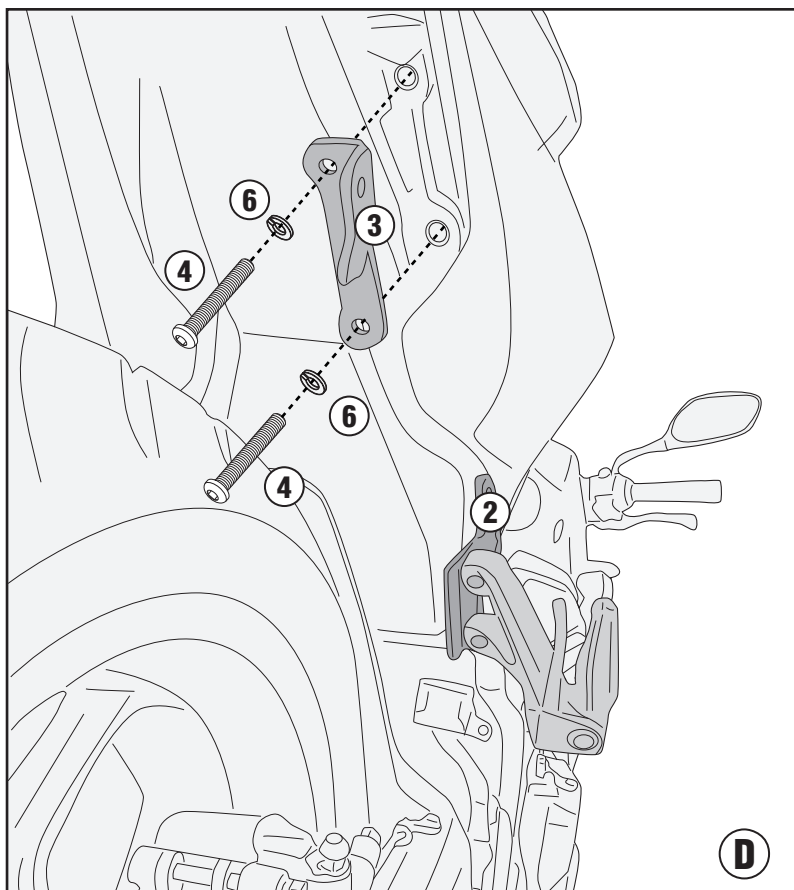

1173FZ - KZ1173

MONORACK SPECIFICO - SPECIFIC MONORACK - MONORACK SPECIFIQUE - SPEZIFISCHES MONORACK - MONORACK ESPECÍFICO - MONORACK ESPECÍFICA

HONDA CB650R (2019)