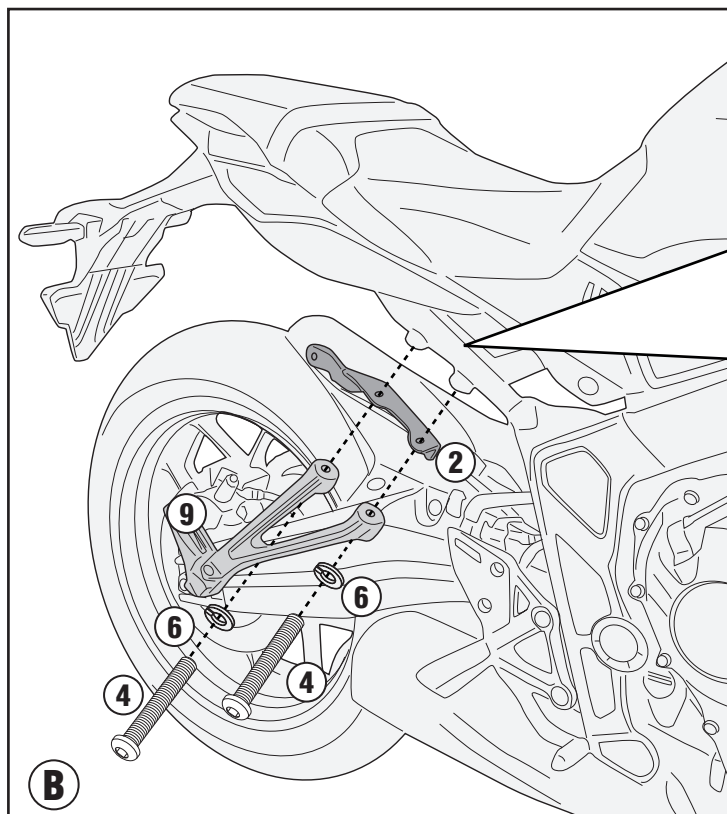

1173FZ - KZ1173

MONORACK SPECIFICO - SPECIFIC MONORACK - MONORACK SPECIFIQUE - SPEZIFISCHES MONORACK - MONORACK ESPECÍFICO - MONORACK ESPECÍFICA

HONDA CB650R (2019)