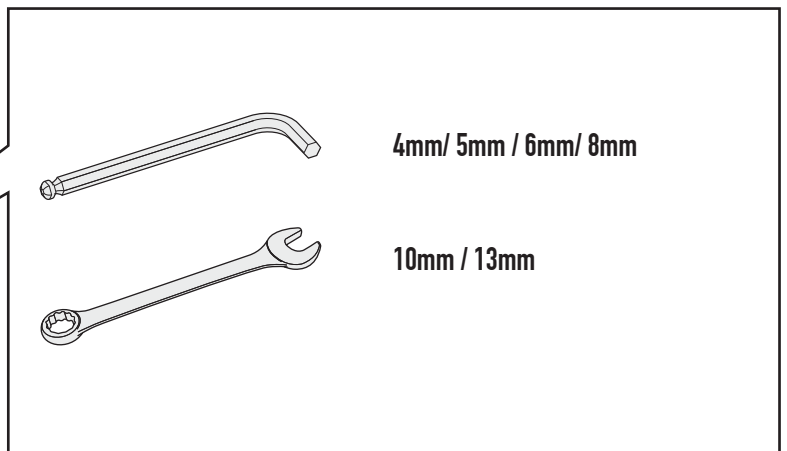

ATTENZIONE: PESO MASSIMO SOPPORTABILE 6Kg.

WARNING: MAX. LOADING 6Kg.(13lbs)

ATTENTION: CHARGE MAXIMALE 6Kg.

ACHTUNG: MAXIMALE BELASTUNG 6Kg.

¡ATENCIÓN!: CARGA MÁXIMA AUTORIZADA 6Kg.

ATENÇÃO: CARGA MAXIMA PERMITIDA 6kg