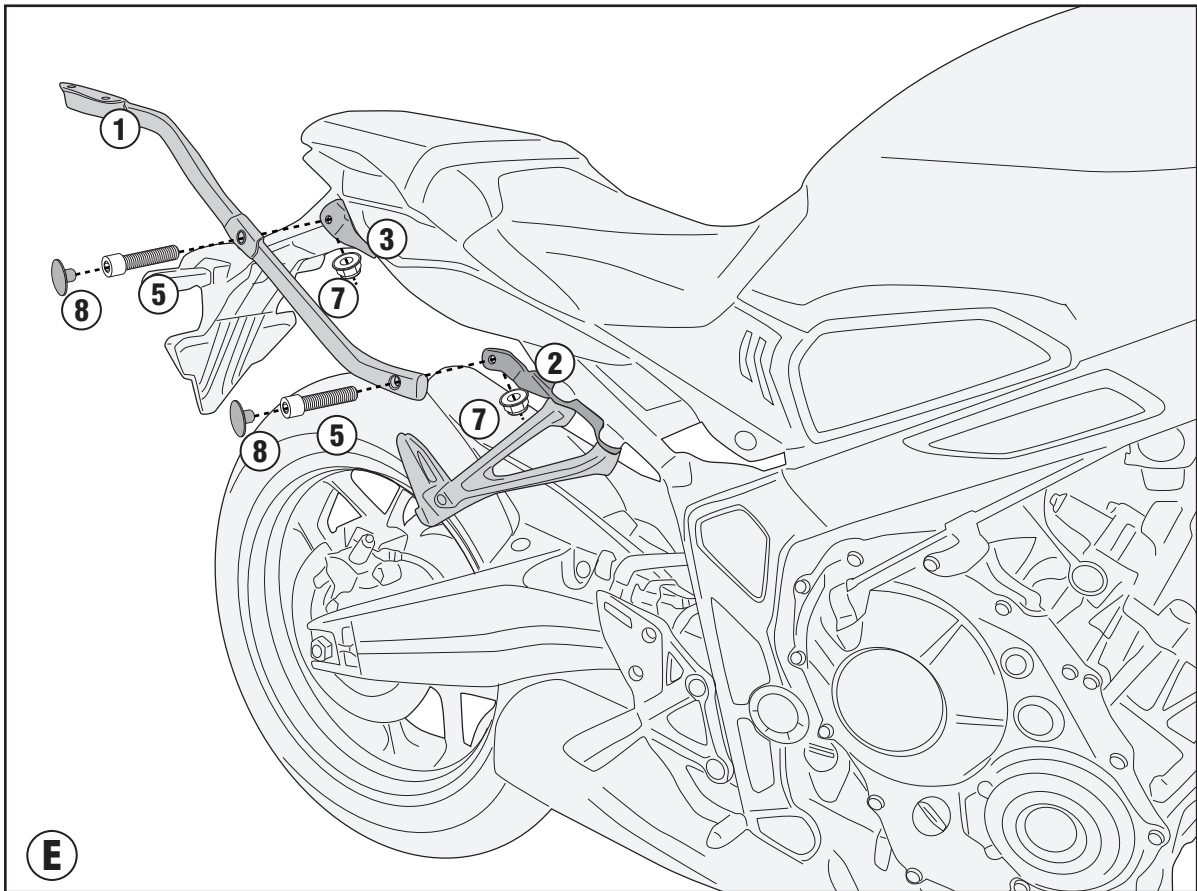

1173FZ - KZ1173

MONORACK SPECIFICO - SPECIFIC MONORACK - MONORACK SPECIFIQUE - SPEZIFISCHES MONORACK - MONORACK ESPECÍFICO - MONORACK ESPECÍFICA

HONDA CB650R (2019)

**M9
PLATE**

**M8
PLATE**

**M5/M5M/M7
PLATE**