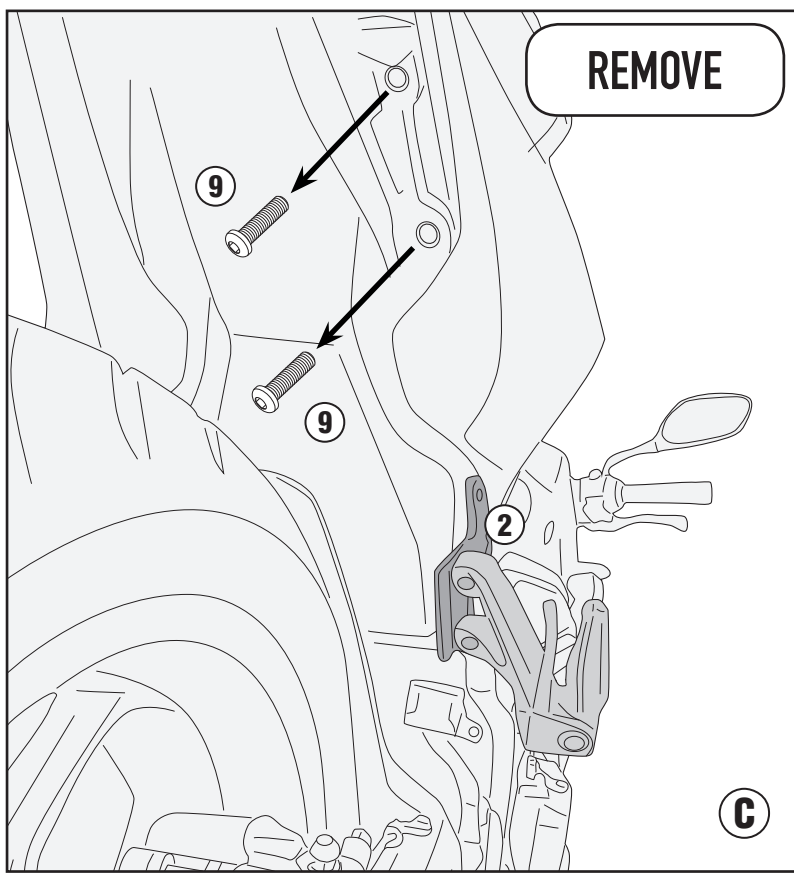

1173FZ - KZ1173

MONORACK SPECIFICO - SPECIFIC MONORACK - MONORACK SPECIFIQUE - SPEZIFISCHES MONORACK - MONORACK ESPECÍFICO - MONORACK ESPECÍFICA

HONDA CB650R (2019)