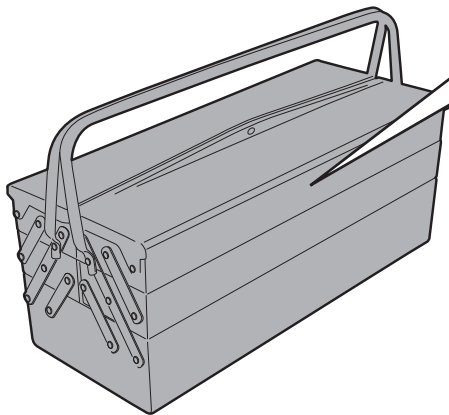

ATTENZIONE: PESO MASSIMO SOPPORTABILE 6Kg.

WARNING: MAX. LOADING 6Kg.(13lbs)

ATTENTION: CHARGE MAXIMALE 6Kg.

ACHTUNG: MAXIMALE BELASTUNG 6Kg.

¡ATENCIÓN!: CARGA MÁXIMA AUTORIZADA 6Kg.

ATENÇÃO: CARGA MAXIMA PERMITIDA 6kg