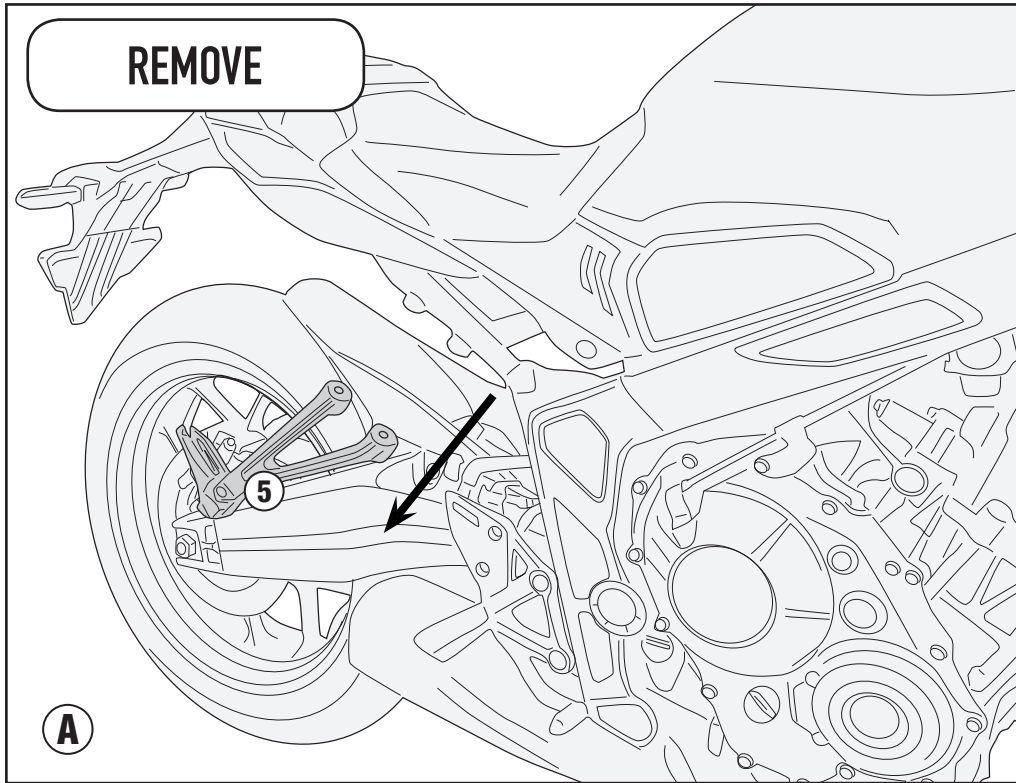

1173KIT - 1173KITK

KIT SPECIFICO - SPECIFIC KIT - KIT SPECIFIQUE - SPEZIFISCHES KIT - KIT ESPECÍFICO - KIT ESPECÍFICA

HONDA CB650R (2019)