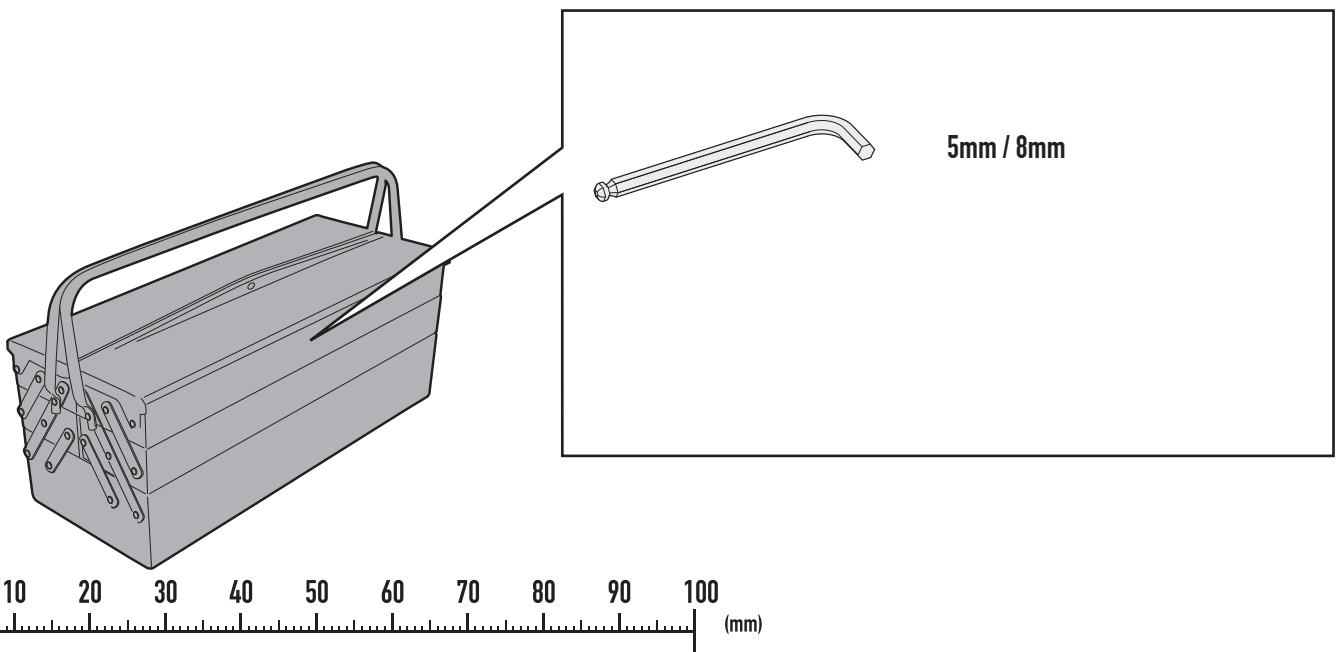

1173KIT - 1173KITK

KIT SPECIFICO - SPECIFIC KIT - KIT SPECIFIQUE - SPEZIFISCHES KIT - KIT ESPECÍFICO - KIT ESPECÍFICA

HONDA CB650R (2019)

N°	Descrizione	Caratteristiche	Codice	Quantità
1	Piastrina di supporto - Support plate Plaque de support - Trägerplatte Pletina de soporte - Placa de apoio	-	GL4145DXV GL4145SXV	2 (Right; Left)
2	Vite - Screw Vis - Schraube Tornillo - Parafuso	TBEI M8x40	840TBEI	8
3	Rondella spaccata - Split washer Scheibe - Rondelle fendue Arandela seccionada - Arruela Dentada	Ø8	Z1060	8
4	Distanziale - Spacer Entretoise - Distanzstueck Distanciador - Espaçador	Ø24x5 Foro 8,5mm	C24L5F8,5T	4
5	Componenti Originali - Original Parts Parties Originales - Original Bauteile Componentes Originales - Componentes Originais	-	-	-

1173KIT - 1173KITK

KIT SPECIFICO - SPECIFIC KIT - KIT SPECIFIQUE - SPEZIFISCHES KIT - KIT ESPECÍFICO - KIT ESPECÍFICA

HONDA CB650R (2019)