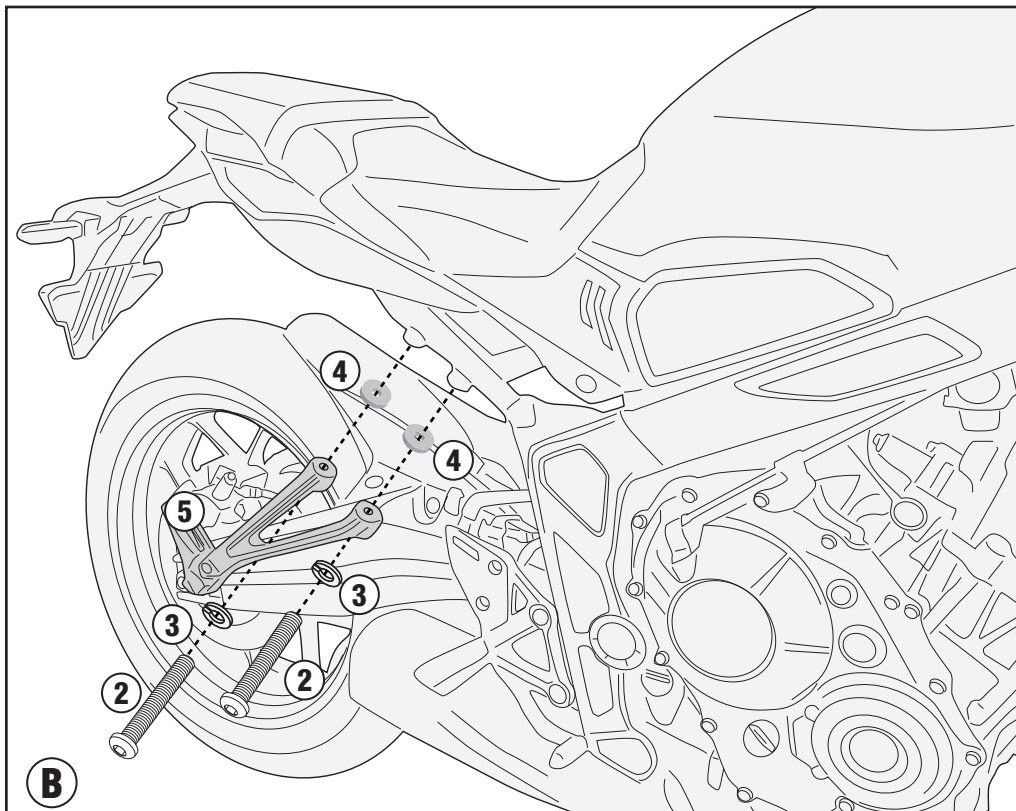

1173KIT - 1173KITK

KIT SPECIFICO - SPECIFIC KIT - KIT SPECIFIQUE - SPEZIFISCHES KIT - KIT ESPECÍFICO - KIT ESPECÍFICA

HONDA CB650R (2019)