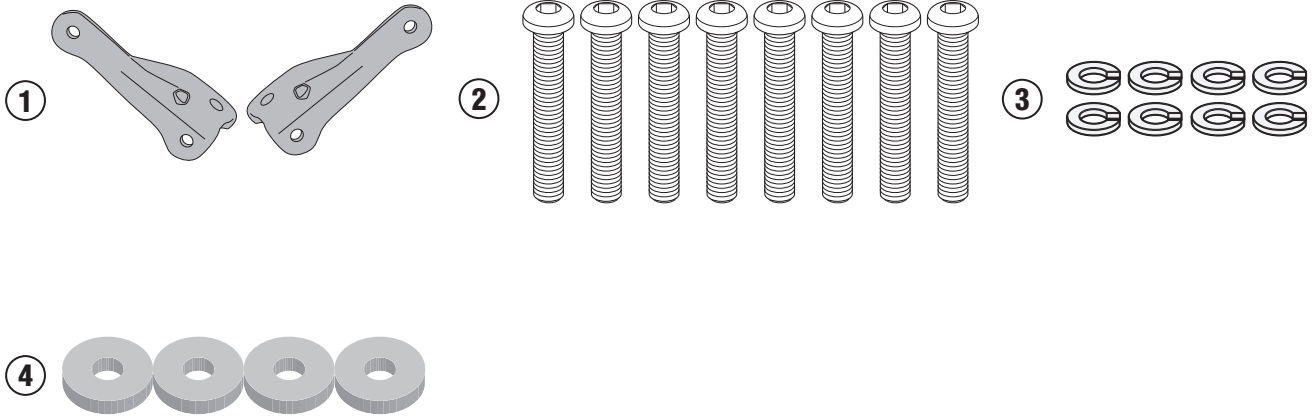

1173KIT - 1173KITK

KIT SPECIFICO - SPECIFIC KIT - KIT SPECIFIQUE - SPEZIFISCHES KIT - KIT ESPECÍFICO - KIT ESPECÍFICA

HONDA CB650R (2019)

N°	Descrizione	Caratteristiche	Codice	Quantità
1	Piastrina di supporto - Support plate Plaque de support - Trägerplatte Pletina de soporte - Placa de apoio	-	GL4145DXV GL4145SXV	2 (Right; Left)
2	Vite - Screw Vis - Schraube Tornillo - Parafuso	TBEI M8x40	840TBEI	8
3	Rondella spaccata - Split washer Scheibe - Rondelle fendue Arandela seccionada - Arruela Dentada	Ø8	Z1060	8
4	Distanziale - Spacer Entretoise - Distanzstueck Distanciador - Espaçador	Ø24x5 Foro 8,5mm	C24L5F8,5T	4
5	Componenti Originali - Original Parts Parties Originales - Original Bauteile Componentes Originales - Componentes Originais	-	-	-

1173KIT - 1173KITK

KIT SPECIFICO - SPECIFIC KIT - KIT SPECIFIQUE - SPEZIFISCHES KIT - KIT ESPECÍFICO - KIT ESPECÍFICA

HONDA CB650R (2019)