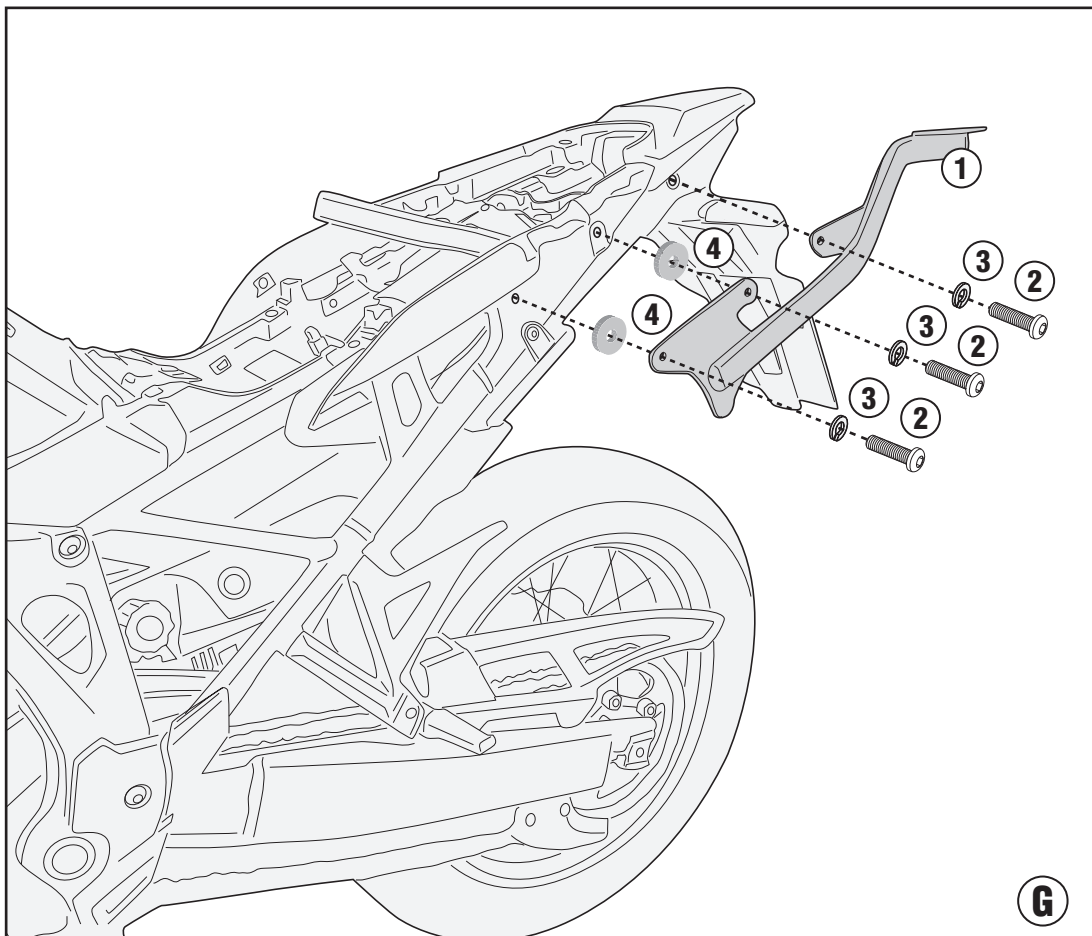

1179FZ-KZ1179

PORTAVALIGIE LATERALE SPECIFICO - SPECIFIC TUBULAR SIDE-CASE HOLDER - PORTE-VALISES LATÉRAUX SPÉCIFIQUE
SPEZIFISCHES STAHLROHR-SEITENTRAEGER - PORTA MALETAS LATERALES ESPECÍFICO - TRONCO LADO ESPECÍFICO

HONDA CRF1100L AFRICA TWIN (2020)