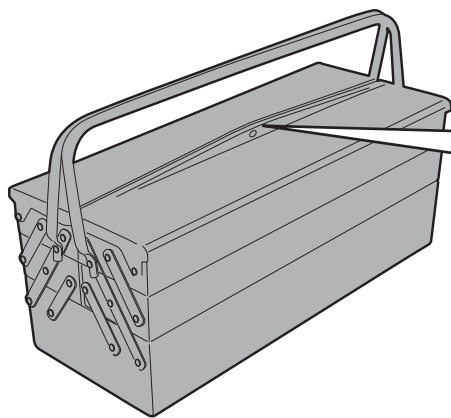

2130FZ - 2130KZ

PORTAVALIGIE LATERALE SPECIFICO - SPECIFIC TUBULAR SIDE-CASE HOLDER - PORTE-VALISES LATÉRAUX SPÉCIFIQUE
SPEZIFISCHES STAHLROHR-SEITENTRAEGER - PORTA MALETAS LATERALES ESPECÍFICO - TRONCO LADO ESPECÍFICO

YAMAHA MT-07 TRACER (2016)

N°	Descrizione	Caratteristiche	Codice	Quantità
1	Supporto - Support - Support Halterung - Soporte - Apoio	-	2130FZDXS 2130FZSXS	2 (Dx,Sx)
2	Supporto inferiore - Lower support - Support inférieur - Soporte inferior - Untere Halterung - Suporte inferior	-	GL3258V	1
3	Supporto - Support - Support Halterung - Soporte - Apoio	-	GL3257DXV GL3257SXV	2 (Dx,Sx)
4	Vite - Screw Vis - Schraube Tornillo - Parafuso	TBEIFH M8x30	830TBEIFH	4
5	Vite - Screw Vis - Schraube Tornillo - Parafuso	TCEI M8x25	825TCEI	6
6	Vite - Screw Vis - Schraube Tornillo - Parafuso	TBEI M6x40	640TBEI	4
7	Rondella - Washer - Rondelle Scheibe - Arandela - Arruela	-	820RON	4
8	Rondella - Washer - Rondelle Scheibe - Arandela - Arruela	-	6RON	4
9	Dado - Bolt - Ecrou Mutter - Tuerca - Porca	Auto Bloccante Flangiato Ribassato M8	8DADIFN	6
10	Dado - Bolt - Ecrou Mutter - Tuerca - Porca	Auto Bloccante Flangiato M6	6DADIAFLN	4
11	Distanziale - Spacer Entretoise - Distanzstueck - Distanciador	Ø16x10 Foro 6,5	C16L10F6,5T	4
12	Copriforo - Bolt Cap Cache Trou - Stopslock Tapa Agujero - Tampa do Orificio	-	Z801	6

2130FZ - 2130KZ

PORTAVALIGIE LATERALE SPECIFICO - SPECIFIC TUBULAR SIDE-CASE HOLDER - PORTE-VALISES LATÉRAUX SPÉCIFIQUE
SPEZIFISCHES STAHLROHR-SEITENTRAEGER - PORTA MALETAS LATERALES ESPECÍFICO - TRONCO LADO ESPECÍFICO

YAMAHA MT-07 TRACER (2016)