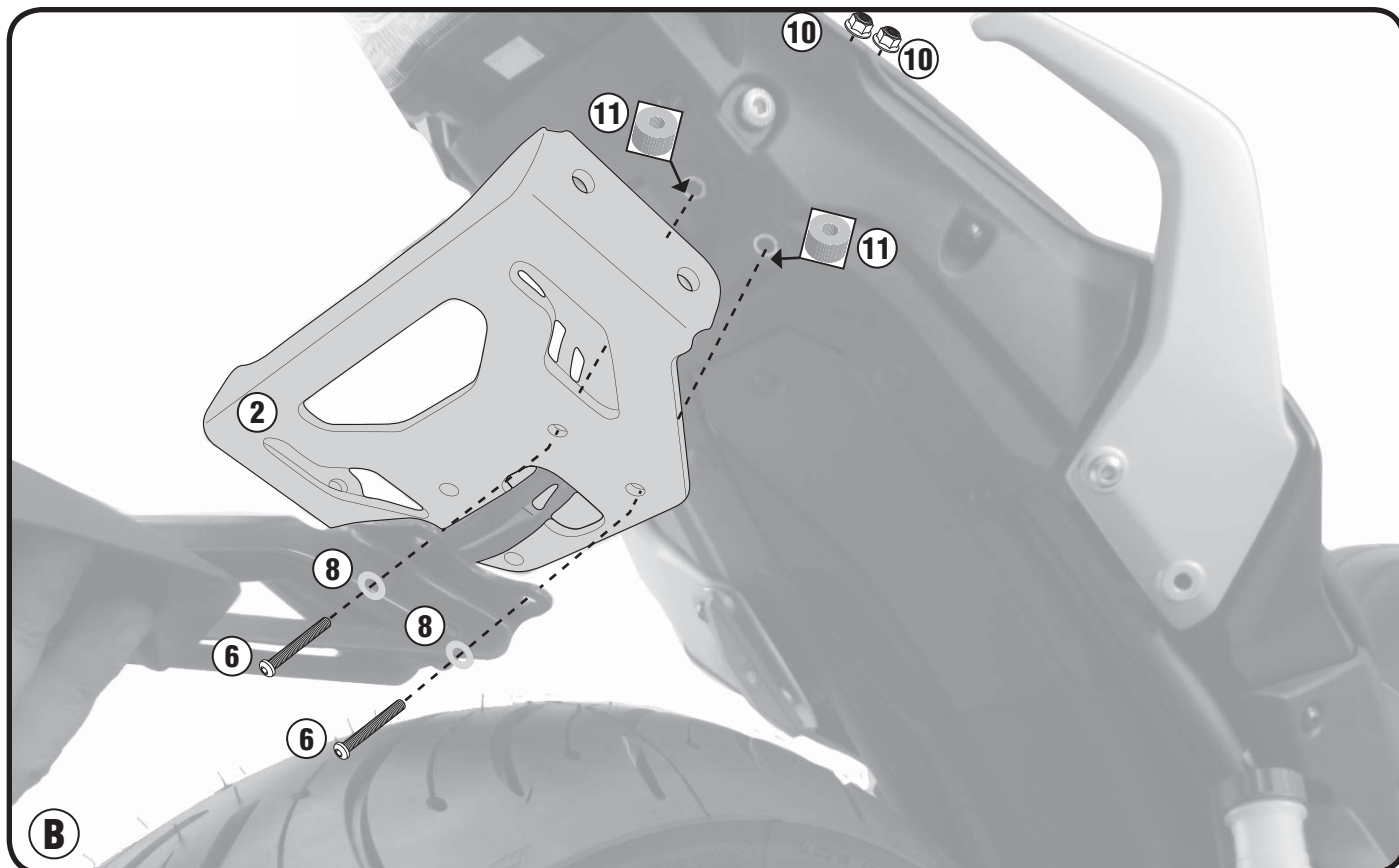

2130FZ - 2130KZ

PORTAVALIGIE LATERALE SPECIFICO - SPECIFIC TUBULAR SIDE-CASE HOLDER - PORTE-VALISES LATÉRAUX SPÉCIFIQUE
SPEZIFISCHES STAHLROHR-SEITENTRAEGER - PORTA MALETAS LATERALES ESPECÍFICO - TRONCO LADO ESPECÍFICO

YAMAHA MT-07 TRACER (2016)