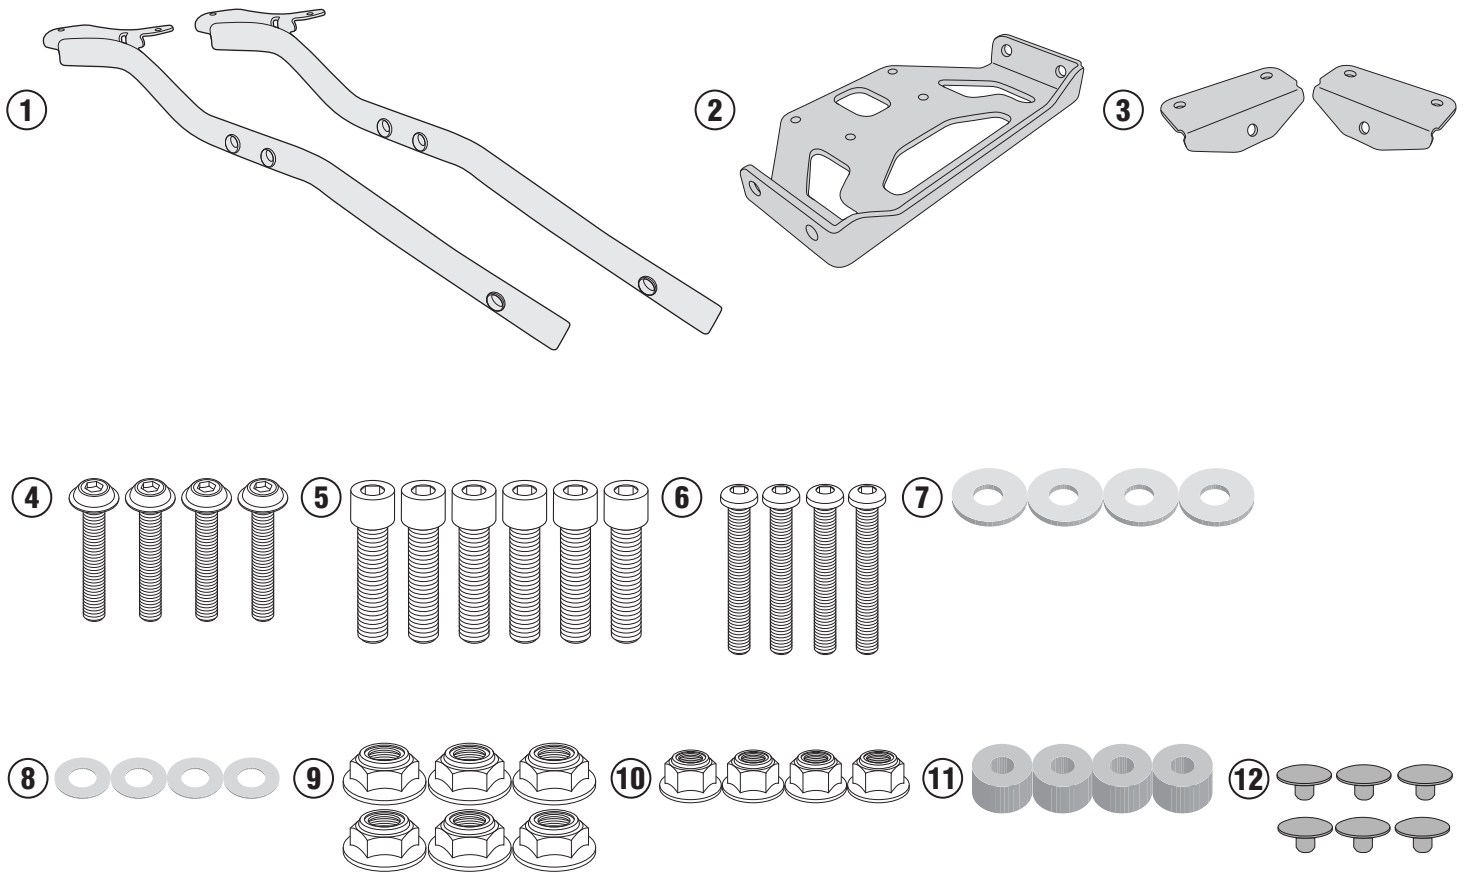

2130FZ - 2130KZ

PORTAVALIGIE LATERALE SPECIFICO - SPECIFIC TUBULAR SIDE-CASE HOLDER - PORTE-VALISES LATÉRAUX SPÉCIFIQUE
SPEZIFISCHES STAHLROHR-SEITENTRAEGER - PORTA MALETAS LATERALES ESPECÍFICO - TRONCO LADO ESPECÍFICO

YAMAHA MT-07 TRACER (2016)

N°	Descrizione	Caratteristiche	Codice	Quantità
1	Supporto - Support - Support Halterung - Soporte - Apoio	-	2130FZDXS 2130FZSXS	2 (Dx,Sx)
2	Supporto inferiore - Lower support - Support inférieur - Soporte inferior - Untere Halterung - Suporte inferior	-	GL3258V	1
3	Supporto - Support - Support Halterung - Soporte - Apoio	-	GL3257DXV GL3257SXV	2 (Dx,Sx)
4	Vite - Screw Vis - Schraube Tornillo - Parafuso	TBEIFH M8x30	830TBEIFH	4
5	Vite - Screw Vis - Schraube Tornillo - Parafuso	TCEI M8x25	825TCEI	6
6	Vite - Screw Vis - Schraube Tornillo - Parafuso	TBEI M6x40	640TBEI	4
7	Rondella - Washer - Rondelle Scheibe - Arandela - Arruela	-	820RON	4
8	Rondella - Washer - Rondelle Scheibe - Arandela - Arruela	-	6RON	4
9	Dado - Bolt - Ecrou Mutter - Tuerca - Porca	Auto Bloccante Flangiato Ribassato M8	8DADIFN	6
10	Dado - Bolt - Ecrou Mutter - Tuerca - Porca	Auto Bloccante Flangiato M6	6DADIAFLN	4
11	Distanziale - Spacer Entretoise - Distanzstueck - Distanciador	Ø16x10 Foro 6,5	C16L10F6,5T	4
12	Copriforo - Bolt Cap Cache Trou - Stopslock Tapa Agujero - Tampa do Orificio	-	Z801	6

2130FZ - 2130KZ

PORTAVALIGIE LATERALE SPECIFICO - SPECIFIC TUBULAR SIDE-CASE HOLDER - PORTE-VALISES LATÉRAUX SPÉCIFIQUE
SPEZIFISCHES STAHLROHR-SEITENTRAEGER - PORTA MALETAS LATERALES ESPECÍFICO - TRONCO LADO ESPECÍFICO

YAMAHA MT-07 TRACER (2016)