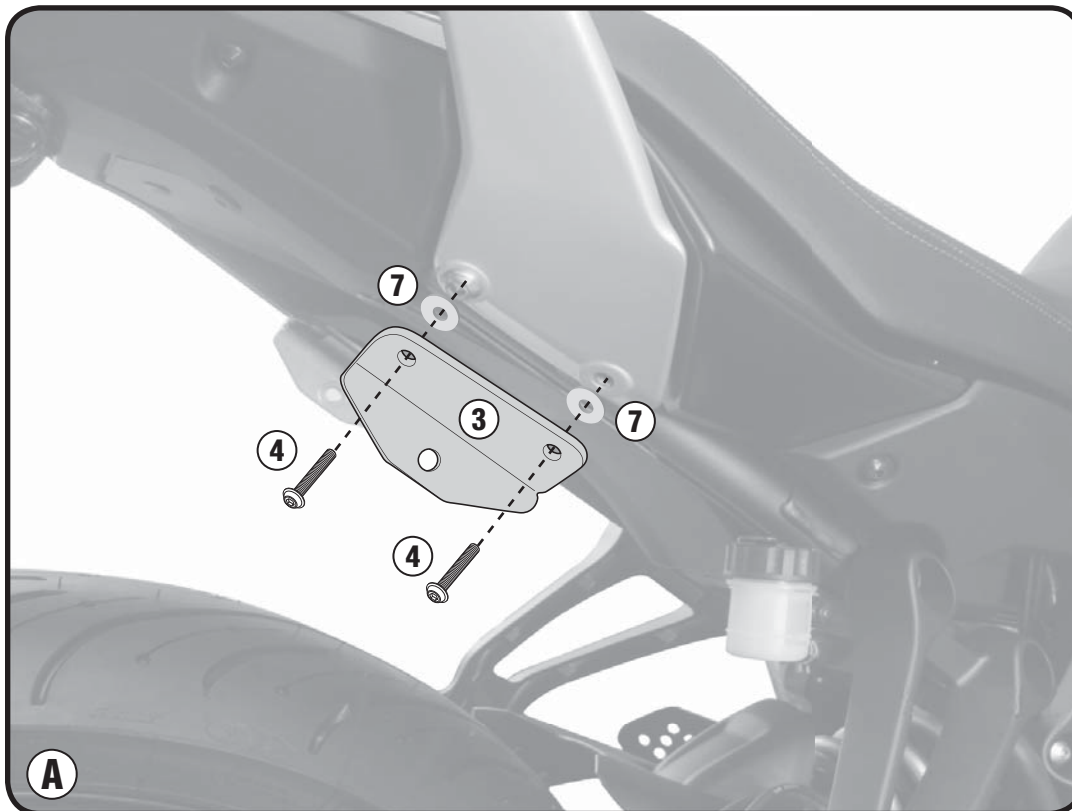

2130FZ - 2130KZ

PORTAVALIGIE LATERALE SPECIFICO - SPECIFIC TUBULAR SIDE-CASE HOLDER - PORTE-VALISES LATÉRAUX SPÉCIFIQUE
SPEZIFISCHES STAHLROHR-SEITENTRAEGER - PORTA MALETAS LATERALES ESPECÍFICO - TRONCO LADO ESPECÍFICO

YAMAHA MT-07 TRACER (2016)