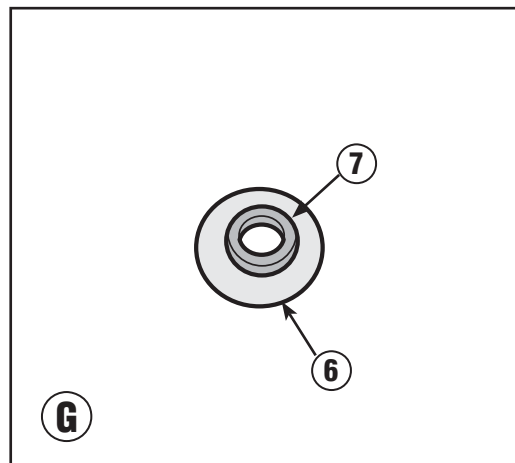

2139KIT - 2139KITK

KIT SPECIFICO - SPECIFIC KIT - KIT SPECIFIQUE - SPEZIFISCHES KIT - KIT ESPECÍFICO - KIT ESPECÍFICA

YAMAHA TRACER 900 (2018)/ TRACER 900 GT (2018)