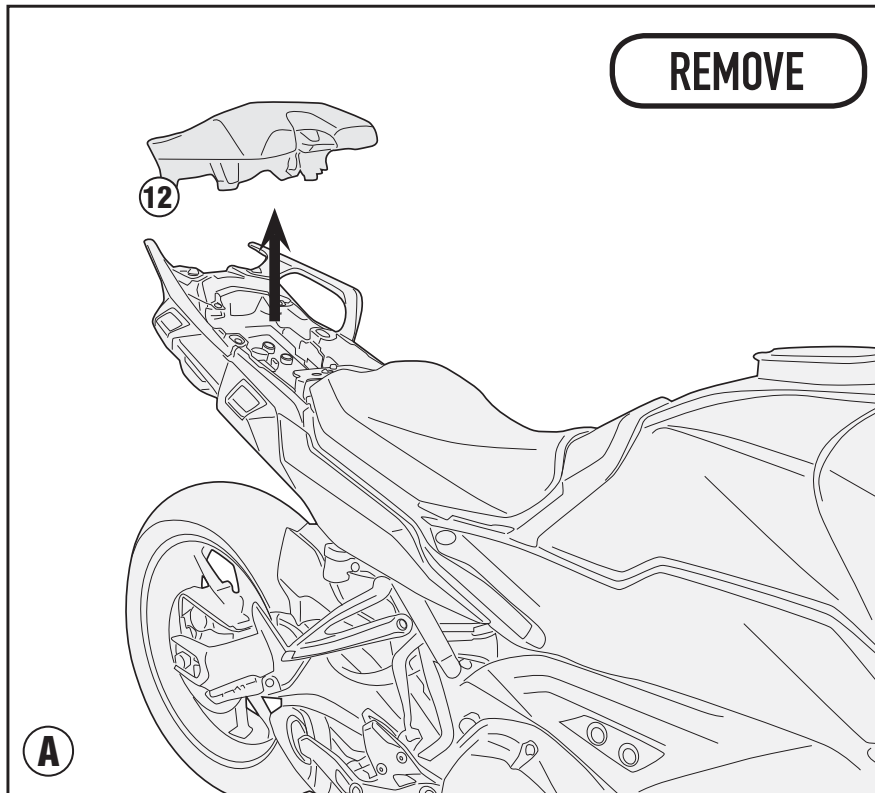

2139KIT - 2139KITK

KIT SPECIFICO - SPECIFIC KIT - KIT SPECIFIQUE - SPEZIFISCHES KIT - KIT ESPECÍFICO - KIT ESPECÍFICA

YAMAHA TRACER 900 (2018)/ TRACER 900 GT (2018)