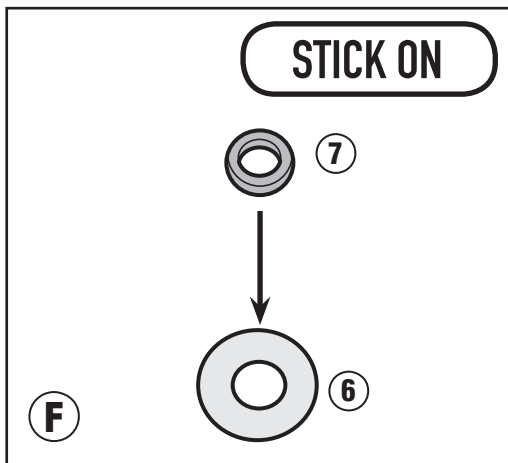

2139KIT - 2139KITK

KIT SPECIFICO - SPECIFIC KIT - KIT SPECIFIQUE - SPEZIFISCHES KIT - KIT ESPECÍFICO - KIT ESPECÍFICA

YAMAHA TRACER 900 (2018)/ TRACER 900 GT (2018)