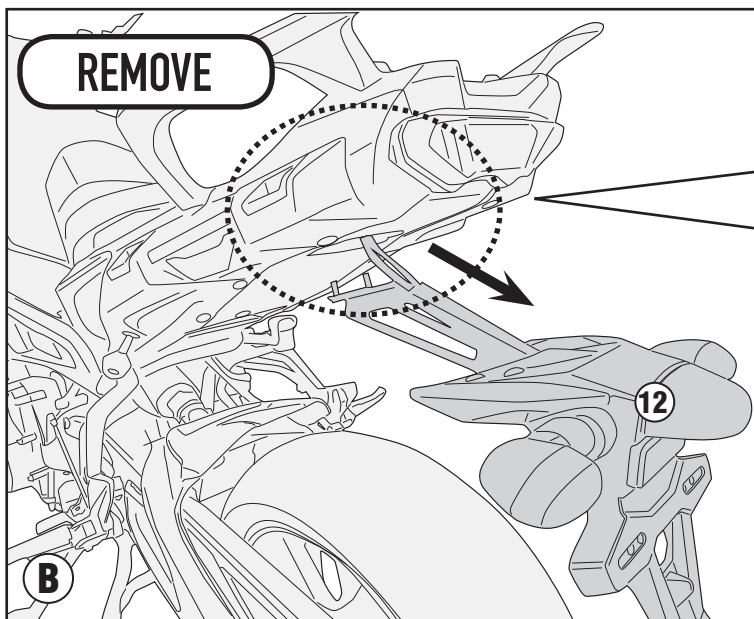

2139KIT - 2139KITK

KIT SPECIFICO - SPECIFIC KIT - KIT SPECIFIQUE - SPEZIFISCHES KIT - KIT ESPECÍFICO - KIT ESPECÍFICA

YAMAHA TRACER 900 (2018)/ TRACER 900 GT (2018)