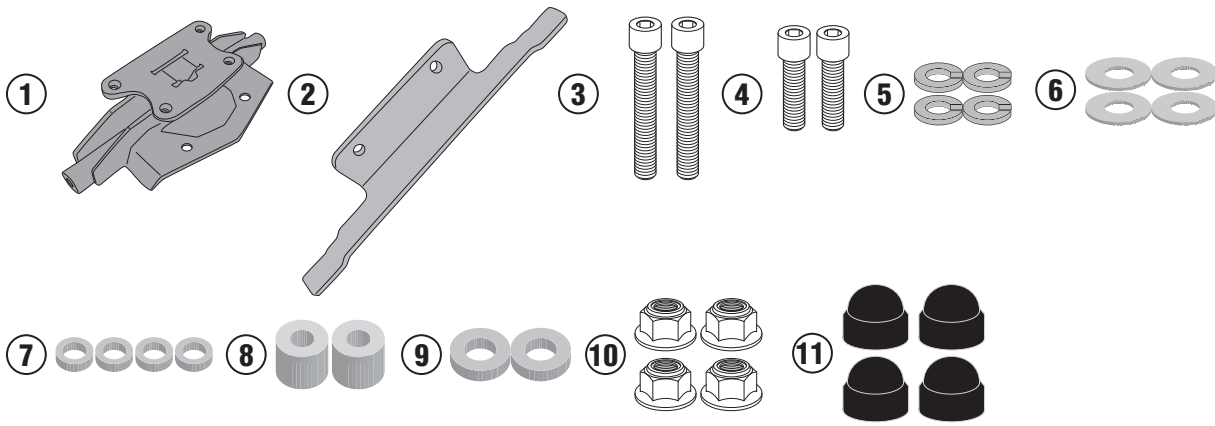

2139KIT - 2139KITK

KIT SPECIFICO - SPECIFIC KIT - KIT SPECIFIQUE - SPEZIFISCHES KIT - KIT ESPECÍFICO - KIT ESPECÍFICA

YAMAHA TRACER 900 (2018)/ TRACER 900 GT (2018)

N°	Descrizione	Caratteristiche	Codice	Quantità
1	Supporto Inferiore - Lower Support - Support Inférieur - Soporte Inferior - Untere Halterung - Suporte Inferior	-	GNB2134V	1
2	Supporto Interno Superiore - Inner Higher Support Support Interne Supérieur - Soporte Interno Superior Inner Höhere Unterstützung - Suporte Interno Superior	-	GL3878V	1
3	Vite - Screw Vis - Schraube Tornillo - Parafuso	TCEI M6x35	635TCEI	2
4	Vite - Screw Vis - Schraube Tornillo - Parafuso	TCEI M6x20	620TCEI	2
5	Rondella spaccata - Split washer Scheibe - Rondelle fendue Arandela seccionada - Arruela Dentada	Ø6	Z1063	4
6	Rondella adesiva - Adhesive washer Rondelle adhésive - Selbstklebende Unterlegscheibe Arandela adhesiva - Arruela adhesiva	-	Z2445	4
7	Distanziale - Spacer Entretoise - Distanzstueck Distanciador - Espaçador	Ø10x3 Foro 6,5mm	C10L3F6,5T	4
8	Distanziale - Spacer Entretoise - Distanzstueck Distanciador - Espaçador	Ø14x12 Foro 6,5mm	C14L12F6,5T	2
9	Distanziale - Spacer Entretoise - Distanzstueck Distanciador - Espaçador	Ø16x4 Foro 8,5mm	C16L4F8,5T	2
10	Dado - Bolt - Ecrou Mutter - Tuerca - Porca	Dado Autobloccante Flangiato Alto M6	6DADIAFLN	4
11	Tappo - Cap Fiche - Stecker Enchufe - Capa	-	10COP	4
12	Componenti Originali - Original Parts Parties Originales - Original Bauteile Componentes Originales - Componentes Originais	-	-	-
13	Particolari Inclusi Nel PLXR2139/PLR2139 Components Included In The PLXR2139/PLR2139 Pièces Incluses Dans PLXR2139/PLR2139 Die Einzelnen Teile Sind Bei PLXR2139/PLR2139 Despieces Incluidos En PLXR2139/PLR2139 Explodiu Incluido No PLXR2139/PLR2139	-	-	-

2139KIT - 2139KITK

KIT SPECIFICO - SPECIFIC KIT - KIT SPECIFIQUE - SPEZIFISCHES KIT - KIT ESPECÍFICO - KIT ESPECÍFICA

YAMAHA TRACER 900 (2018)/ TRACER 900 GT (2018)