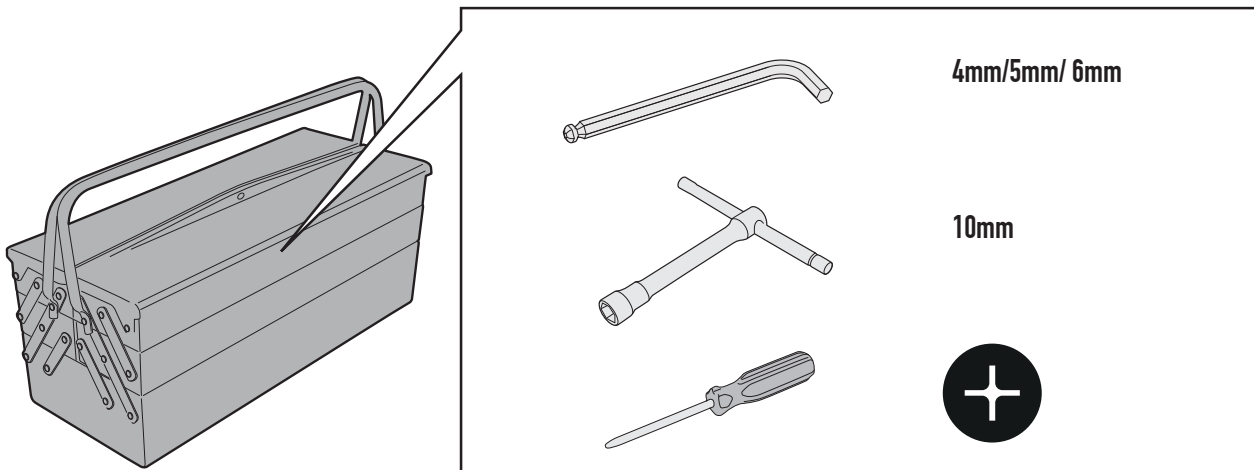

2139KIT - 2139KITK

KIT SPECIFICO - SPECIFIC KIT - KIT SPECIFIQUE - SPEZIFISCHES KIT - KIT ESPECÍFICO - KIT ESPECÍFICA

YAMAHA TRACER 900 (2018)/ TRACER 900 GT (2018)

N°	Descrizione	Caratteristiche	Codice	Quantità
1	Supporto Inferiore - Lower Support - Support Inférieur - Soporte Inferior - Untere Halterung - Suporte Inferior	-	GNB2134V	1
2	Supporto Interno Superiore - Inner Higher Support Support Interne Supérieur - Soporte Interno Superior Inner Höhere Unterstützung - Suporte Interno Superior	-	GL3878V	1
3	Vite - Screw Vis - Schraube Tornillo - Parafuso	TCEI M6x35	635TCEI	2
4	Vite - Screw Vis - Schraube Tornillo - Parafuso	TCEI M6x20	620TCEI	2
5	Rondella spaccata - Split washer Scheibe - Rondelle fendue Arandela seccionada - Arruela Dentada	Ø6	Z1063	4
6	Rondella adesiva - Adhesive washer Rondelle adhésive - Selbstklebende Unterlegscheibe Arandela adhesiva - Arruela adhesiva	-	Z2445	4
7	Distanziale - Spacer Entretoise - Distanzstueck Distanciador - Espaçador	Ø10x3 Foro 6,5mm	C10L3F6,5T	4
8	Distanziale - Spacer Entretoise - Distanzstueck Distanciador - Espaçador	Ø14x12 Foro 6,5mm	C14L12F6,5T	2
9	Distanziale - Spacer Entretoise - Distanzstueck Distanciador - Espaçador	Ø16x4 Foro 8,5mm	C16L4F8,5T	2
10	Dado - Bolt - Ecrou Mutter - Tuerca - Porca	Dado Autobloccante Flangiato Alto M6	6DADIAFLN	4
11	Tappo - Cap Fiche - Stecker Enchufe - Capa	-	10COP	4
12	Componenti Originali - Original Parts Parties Originales - Original Bauteile Componentes Originales - Componentes Originais	-	-	-
13	Particolari Inclusi Nel PLXR2139/PLR2139 Components Included In The PLXR2139/PLR2139 Pièces Incluses Dans PLXR2139/PLR2139 Die Einzelnen Teile Sind Bei PLXR2139/PLR2139 Despieces Incluidos En PLXR2139/PLR2139 Explodiu Incluido No PLXR2139/PLR2139	-	-	-

2139KIT - 2139KITK

KIT SPECIFICO - SPECIFIC KIT - KIT SPECIFIQUE - SPEZIFISCHES KIT - KIT ESPECÍFICO - KIT ESPECÍFICA

YAMAHA TRACER 900 (2018)/ TRACER 900 GT (2018)