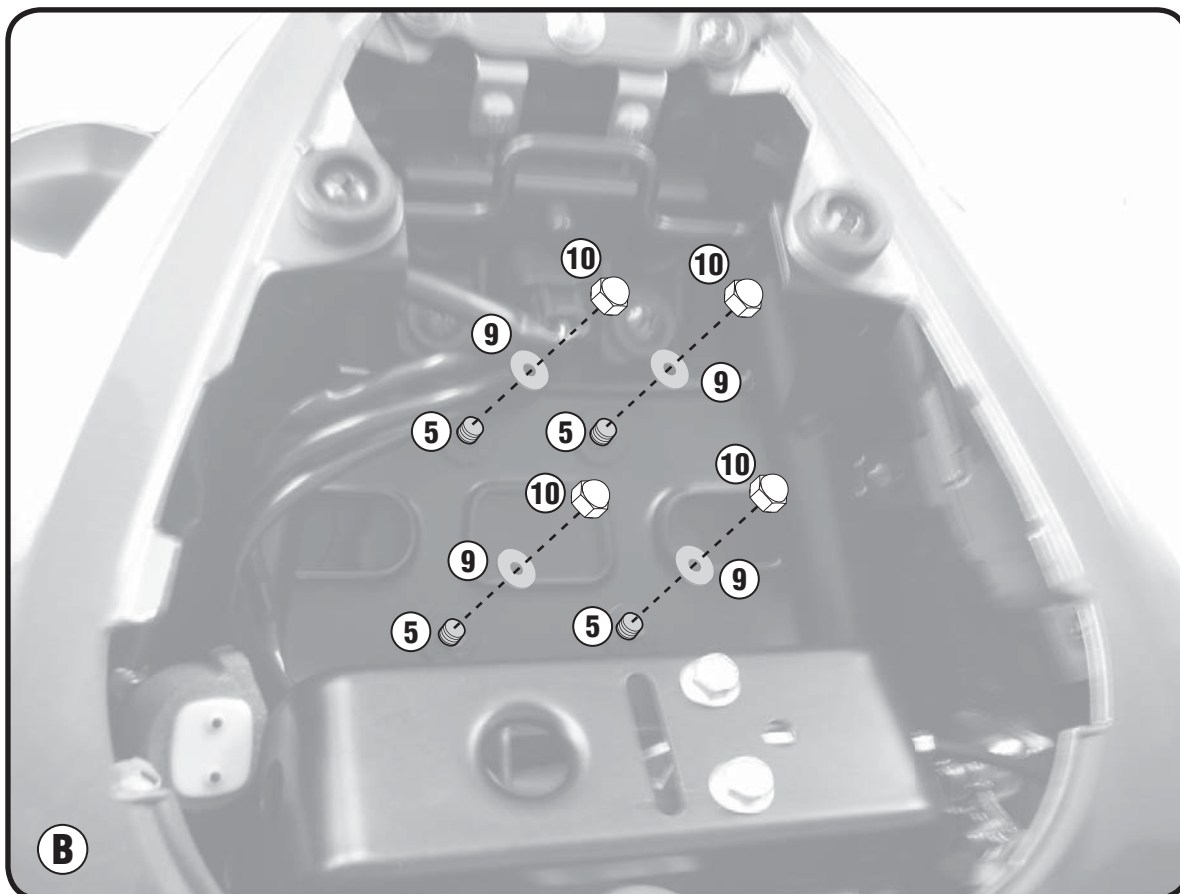

3110FZ - 3110KZ

PORTAVALIGIE LATERALE SPECIFICO - SPECIFIC TUBULAR SIDE-CASE HOLDER - PORTE-VALISES LATÉRAUX SPÉCIFIQUE
SPEZIFISCHES STAHLROHR-SEITENTRAEGER - PORTA MALETAS LATERALES ESPECÍFICO - TRONCO LADO ESPECÍFICO

SUZUKI GSX-S 1000 F - GSX S1000 (2015-2016)