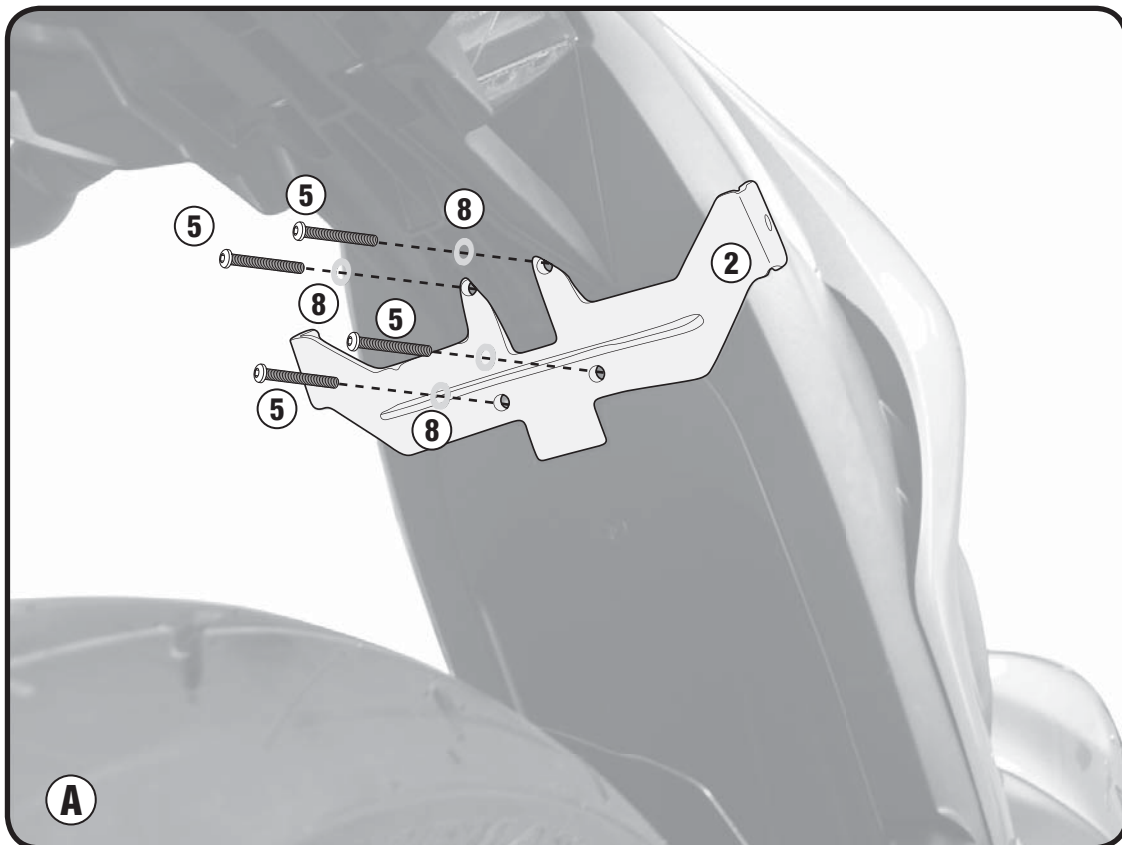

3110FZ - 3110KZ

PORTAVALIGIE LATERALE SPECIFICO - SPECIFIC TUBULAR SIDE-CASE HOLDER - PORTE-VALISES LATÉRAUX SPÉCIFIQUE
SPEZIFISCHES STAHLROHR-SEITENTRAEGER - PORTA MALETAS LATERALES ESPECÍFICO - TRONCO LADO ESPECÍFICO

SUZUKI GSX-S 1000 F - GSX S1000 (2015-2016)