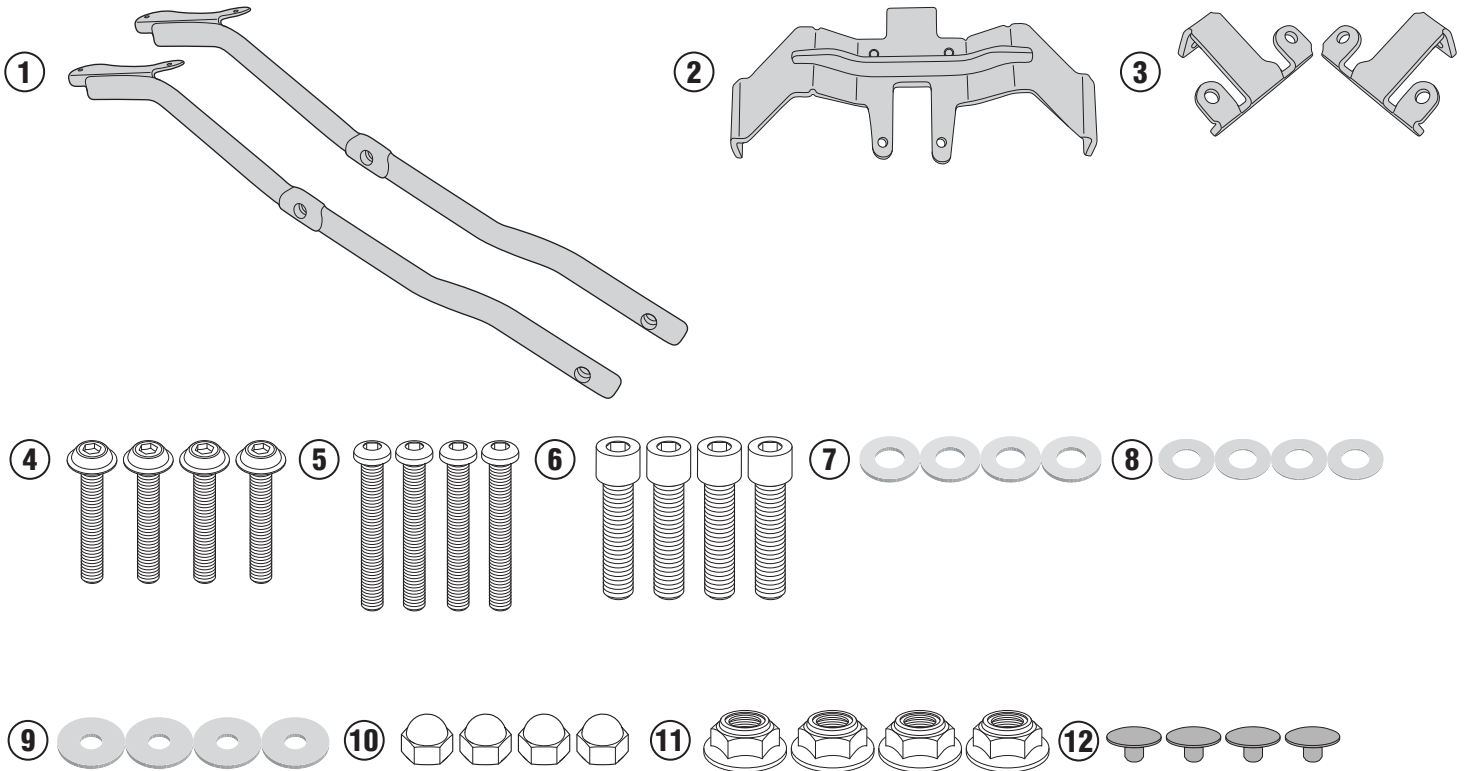

3110FZ - 3110KZ

PORTAVALIGIE LATERALE SPECIFICO - SPECIFIC TUBULAR SIDE-CASE HOLDER - PORTE-VALISES LATÉRAUX SPÉCIFIQUE

SPZIFISCHES STAHLROHR-SEITENTRAEGER - PORTA MALETAS LATERALES ESPECÍFICO - TRONCO LADO ESPECÍFICO

SUZUKI GSX-S 1000 F - GSX S1000 (2015-2016)

N°	Descrizione	Caratteristiche	Codice	Quantità
1	Supporto - Support - Support Halterung - Soporte - Apoio	-	3110FZDXS 3110FZSXS	2 (Dx,Sx)
2	Supporto inferiore - Lower support - Support inférieur - Soporte inferior - Untere Halterung - Suporte inferior	-	GL3244S	1
3	Supporto - Support - Support Halterung - Soporte - Apoio	-	GL3243DXV GL3243SXV	2 (Dx,Sx)
4	Vite - Screw Vis - Schraube Tornillo - Parafuso	TBEIFH M8x30	830TBEIFH	4
5	Vite - Screw Vis - Schraube Tornillo - Parafuso	TBEI M6x35	635TBEI	4
6	Vite - Screw Vis - Schraube Tornillo - Parafuso	TCEI M8x25	825TCEI	4
7	Rondella - Washer - Rondelle Scheibe - Arandela - Arruela	-	8RON	4
8	Rondella - Washer - Rondelle Scheibe - Arandela - Arruela	-	6RON	4
9	Rondella - Washer - Rondelle Scheibe - Arandela - Arruela	-	618RON	4
10	Dado - Bolt - Ecrou Mutter - Tuerca - Porca	Dado Cieco	6DADICZN	4
11	Dado - Bolt - Ecrou Mutter - Tuerca - Porca	Auto Bloccante Flangiato Ribassato M8	8DADIFN	4
12	Copriforo - Bolt Cap Cache Trou - Stopslock Tapa Agujero - Tampa do Orificio	-	Z801	4

3110FZ - 3110KZ

PORTAVALIGIE LATERALE SPECIFICO - SPECIFIC TUBULAR SIDE-CASE HOLDER - PORTE-VALISES LATÉRAUX SPÉCIFIQUE
SPEZIFISCHES STAHLROHR-SEITENTRAEGER - PORTA MALETAS LATERALES ESPECÍFICO - TRONCO LADO ESPECÍFICO

SUZUKI GSX-S 1000 F - GSX S1000 (2015-2016)

3110FZ - 3110KZ

PORTAVALIGIE LATERALE SPECIFICO - SPECIFIC TUBULAR SIDE-CASE HOLDER - PORTE-VALISES LATÉRAUX SPÉCIFIQUE
SPEZIFISCHES STAHLROHR-SEITENTRAEGER - PORTA MALETAS LATERALES ESPECÍFICO - TRONCO LADO ESPECÍFICO