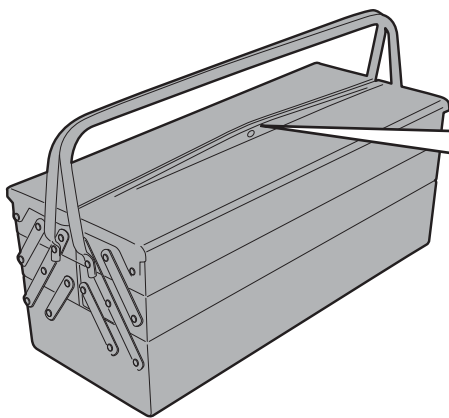

3110FZ - 3110KZ

PORTAVALIGIE LATERALE SPECIFICO - SPECIFIC TUBULAR SIDE-CASE HOLDER - PORTE-VALISES LATÉRAUX SPÉCIFIQUE

SPZIFISCHES STAHLROHR-SEITENTRAEGER - PORTA MALETAS LATERALES ESPECÍFICO - TRONCO LADO ESPECÍFICO

SUZUKI GSX-S 1000 F - GSX S1000 (2015-2016)

N°	Descrizione	Caratteristiche	Codice	Quantità
1	Supporto - Support - Support Halterung - Soporte - Apoio	-	3110FZDXS 3110FZSXS	2 (Dx,Sx)
2	Supporto inferiore - Lower support - Support inférieur - Soporte inferior - Untere Halterung - Suporte inferior	-	GL3244S	1
3	Supporto - Support - Support Halterung - Soporte - Apoio	-	GL3243DXV GL3243SXV	2 (Dx,Sx)
4	Vite - Screw Vis - Schraube Tornillo - Parafuso	TBEIFH M8x30	830TBEIFH	4
5	Vite - Screw Vis - Schraube Tornillo - Parafuso	TBEI M6x35	635TBEI	4
6	Vite - Screw Vis - Schraube Tornillo - Parafuso	TCEI M8x25	825TCEI	4
7	Rondella - Washer - Rondelle Scheibe - Arandela - Arruela	-	8RON	4
8	Rondella - Washer - Rondelle Scheibe - Arandela - Arruela	-	6RON	4
9	Rondella - Washer - Rondelle Scheibe - Arandela - Arruela	-	618RON	4
10	Dado - Bolt - Ecrou Mutter - Tuerca - Porca	Dado Cieco	6DADICZN	4
11	Dado - Bolt - Ecrou Mutter - Tuerca - Porca	Auto Bloccante Flangiato Ribassato M8	8DADIFN	4
12	Copriforo - Bolt Cap Cache Trou - Stopslock Tapa Agujero - Tampa do Orificio	-	Z801	4

3110FZ - 3110KZ

PORTAVALIGIE LATERALE SPECIFICO - SPECIFIC TUBULAR SIDE-CASE HOLDER - PORTE-VALISES LATÉRAUX SPÉCIFIQUE
SPEZIFISCHES STAHLROHR-SEITENTRAEGER - PORTA MALETAS LATERALES ESPECÍFICO - TRONCO LADO ESPECÍFICO

SUZUKI GSX-S 1000 F - GSX S1000 (2015-2016)

3110FZ - 3110KZ

PORTAVALIGIE LATERALE SPECIFICO - SPECIFIC TUBULAR SIDE-CASE HOLDER - PORTE-VALISES LATÉRAUX SPÉCIFIQUE
SPEZIFISCHES STAHLROHR-SEITENTRAEGER - PORTA MALETAS LATERALES ESPECÍFICO - TRONCO LADO ESPECÍFICO