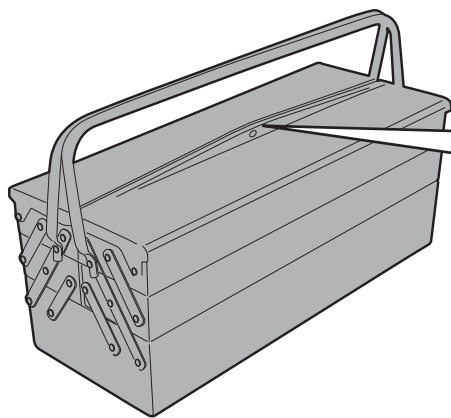

3111FZ - 3111KZ

PORTAVALIGIE LATERALE SPECIFICO - SPECIFIC TUBULAR SIDE-CASE HOLDER - PORTE-VALISES LATÉRAUX SPÉCIFIQUE
SPEZIFISCHES STAHLROHR-SEITENTRAEGER - PORTA MALETAS LATERALES ESPECÍFICO - TRONCO LADO ESPECÍFICO

SUZUKI SV 650 (2016)

N°	Descrizione	Caratteristiche	Codice	Quantità
1	Supporto - Support - Support Halterung - Soporte - Apoio	-	3111FZDXS 3111FZSXS	2 (Dx,Sx)
2	Supporto superiore - Support higher - Support supérieur Halterung höher - Soporte superior - Apoio superior	-	GL3221S	1
3	Supporto inferiore - Lower support - Support inférieur - Soporte inferior - Untere Halterung - Suporte inferior	-	GL3128S	1
4	Vite - Screw Vis - Schraube Tornillo - Parafuso	TCEI M8x25	825TCEI	2
5	Vite - Screw Vis - Schraube Tornillo - Parafuso	TCEI M8x45	845TCEI	4
6	Vite - Screw Vis - Schraube Tornillo - Parafuso	TECF M6x20	620TECF	2
7	Vite - Screw Vis - Schraube Tornillo - Parafuso	TECF M6x45	645TECF	2
8	Dado - Bolt - Ecrou Mutter - Tuerca - Porca	Auto Bloccante Flangiato Ribassato M8	8DADIFN	2
9	Dado - Bolt - Ecrou Mutter - Tuerca - Porca	Auto Bloccante Flangiato M6	6DADIAFL	2
10	Distanziale - Spacer Entretoise - Distanzstueck - Distanciador	Ø20x4 Foro 10,5	C20L4F10,5T	2
11	Protezione Adesiva - Adhesive Protection Protection Adhesive - Schutzkleber Protección Adhesiva - Proteção Adesiva	-	Z2388	1

3111FZ - 3111KZ

PORTAVALIGIE LATERALE SPECIFICO - SPECIFIC TUBULAR SIDE-CASE HOLDER - PORTE-VALISES LATÉRAUX SPÉCIFIQUE
SPEZIFISCHES STAHLROHR-SEITENTRAEGER - PORTA MALETAS LATERALES ESPECÍFICO - TRONCO LADO ESPECÍFICO

SUZUKI SV 650 (2016)