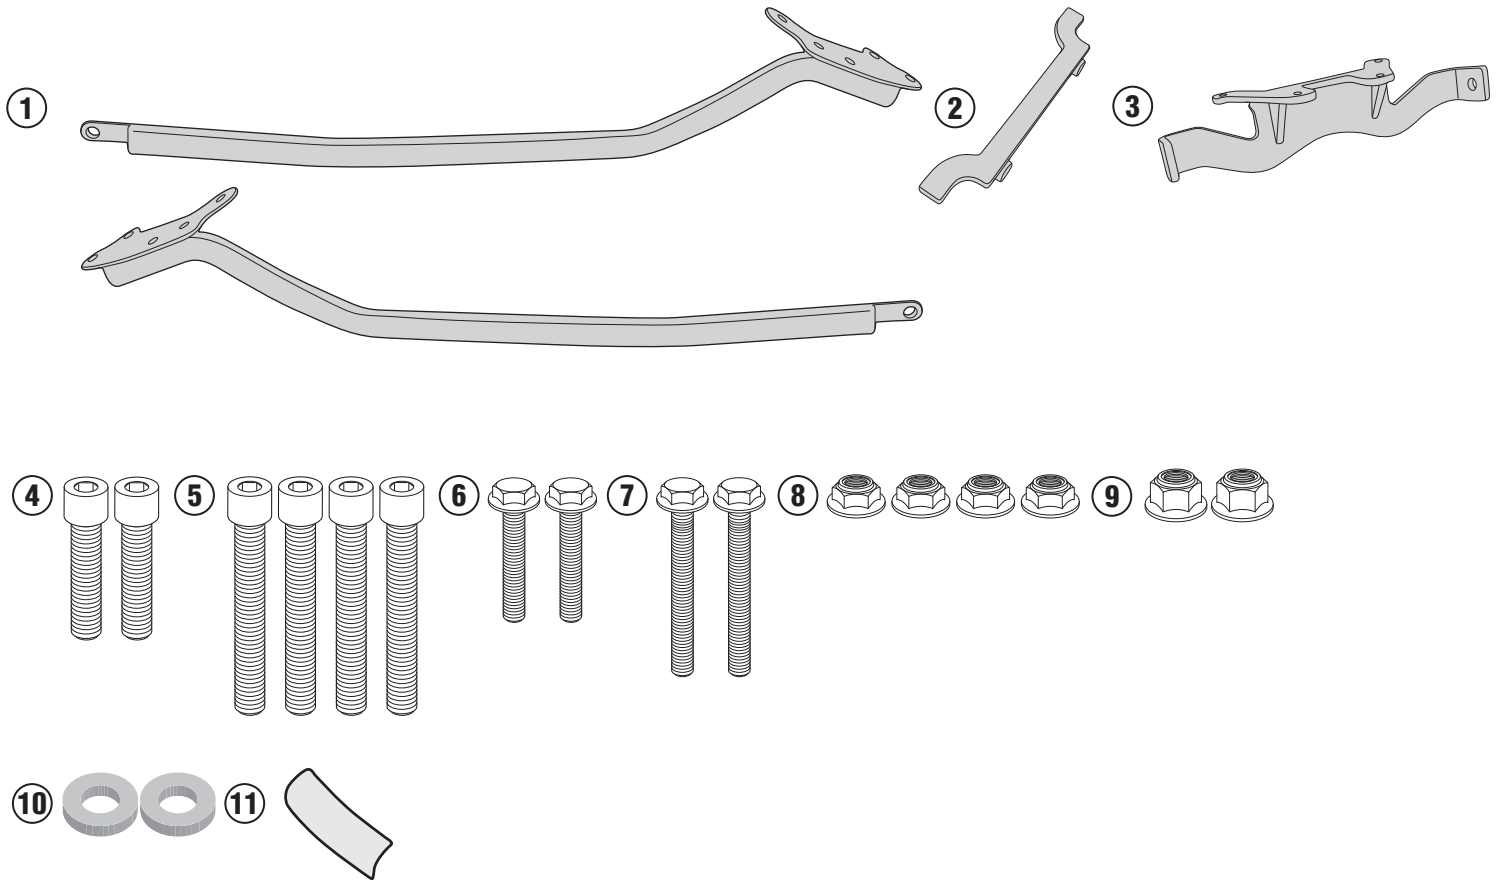

# 3111FZ - 3111KZ

PORTAVALIGIE LATERALE SPECIFICO - SPECIFIC TUBULAR SIDE-CASE HOLDER - PORTE-VALISES LATÉRAUX SPÉCIFIQUE  
SPEZIFISCHES STAHLROHR-SEITENTRAEGER - PORTA MALETAS LATERALES ESPECÍFICO - TRONCO LADO ESPECÍFICO

## SUZUKI SV 650 (2016)

N°	Descrizione	Caratteristiche	Codice	Quantità
1	Supporto - Support - Support Halterung - Soporte - Apoio	-	3111FZDXS 3111FZSXS	2 (Dx,Sx)
2	Supporto superiore - Support higher - Support supérieur Halterung höher - Soporte superior - Apoio superior	-	GL3221S	1
3	Supporto inferiore - Lower support - Support inférieur - Soporte inferior - Untere Halterung - Suporte inferior	-	GL3128S	1
4	Vite - Screw Vis - Schraube Tornillo - Parafuso	TCEI M8x25	825TCEI	2
5	Vite - Screw Vis - Schraube Tornillo - Parafuso	TCEI M8x45	845TCEI	4
6	Vite - Screw Vis - Schraube Tornillo - Parafuso	TECF M6x20	620TECF	2
7	Vite - Screw Vis - Schraube Tornillo - Parafuso	TECF M6x45	645TECF	2
8	Dado - Bolt - Ecrou Mutter - Tuerca - Porca	Auto Bloccante Flangiato Ribassato M8	8DADIFN	2
9	Dado - Bolt - Ecrou Mutter - Tuerca - Porca	Auto Bloccante Flangiato M6	6DADIAFL	2
10	Distanziale - Spacer Entretoise - Distanzstueck - Distanciador	Ø20x4 Foro 10,5	C20L4F10,5T	2
11	Protezione Adesiva - Adhesive Protection Protection Adhesive - Schutzkleber Protección Adhesiva - Proteção Adesiva	-	Z2388	1