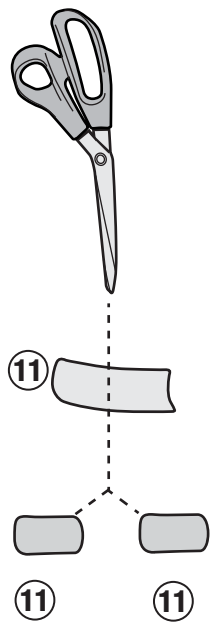

3111FZ - 3111KZ

PORTAVALIGIE LATERALE SPECIFICO - SPECIFIC TUBULAR SIDE-CASE HOLDER - PORTE-VALISES LATÉRAUX SPÉCIFIQUE
SPEZIFISCHES STAHLROHR-SEITENTRAEGER - PORTA MALETAS LATERALES ESPECÍFICO - TRONCO LADO ESPECÍFICO

SUZUKI SV 650 (2016)