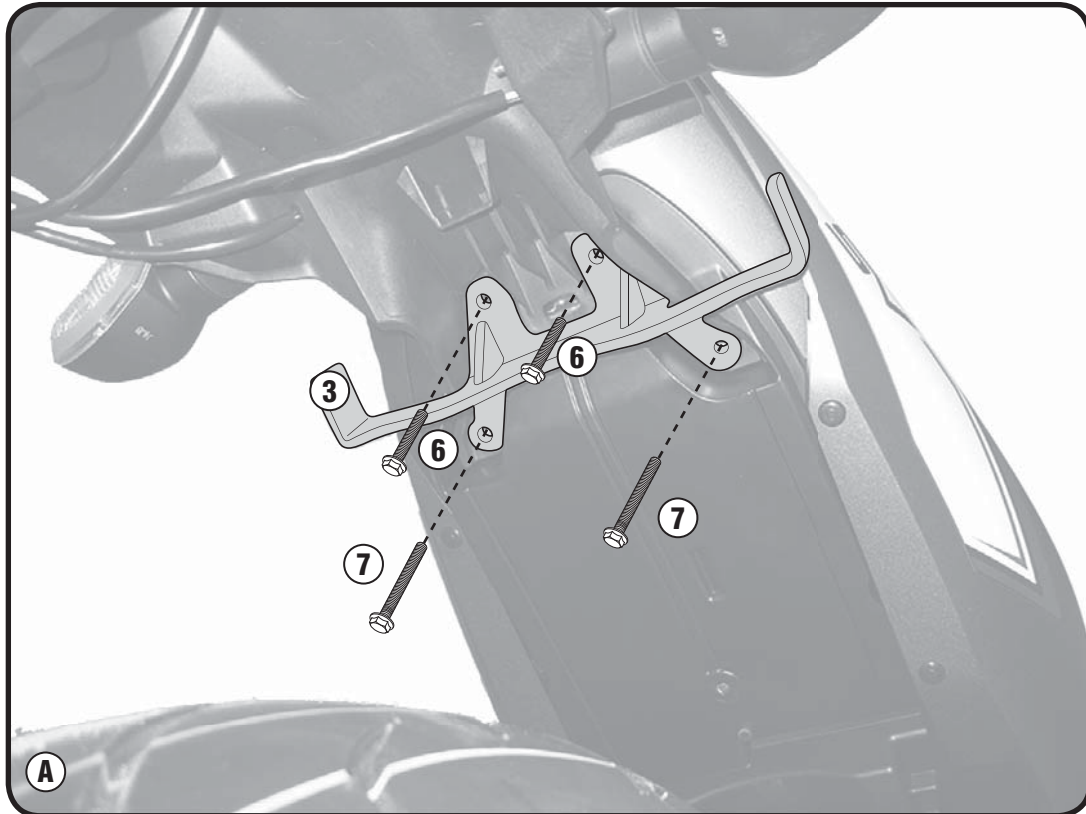

3111FZ - 3111KZ

PORTAVALIGIE LATERALE SPECIFICO - SPECIFIC TUBULAR SIDE-CASE HOLDER - PORTE-VALISES LATÉRAUX SPÉCIFIQUE
SPEZIFISCHES STAHLROHR-SEITENTRAEGER - PORTA MALETAS LATERALES ESPECÍFICO - TRONCO LADO ESPECÍFICO

SUZUKI SV 650 (2016)