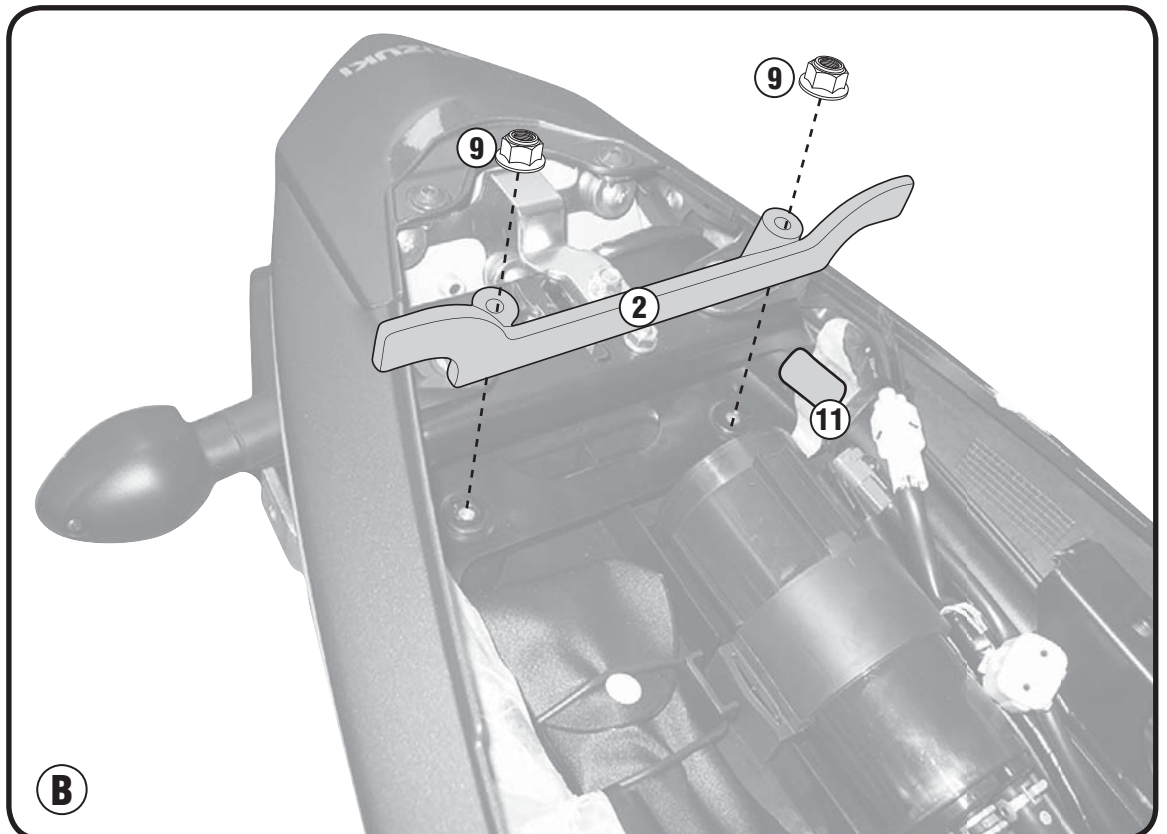

3111FZ - 3111KZ

PORTAVALIGIE LATERALE SPECIFICO - SPECIFIC TUBULAR SIDE-CASE HOLDER - PORTE-VALISES LATÉRAUX SPÉCIFIQUE
SPEZIFISCHES STAHLROHR-SEITENTRAEGER - PORTA MALETAS LATERALES ESPECÍFICO - TRONCO LADO ESPECÍFICO

SUZUKI SV 650 (2016)