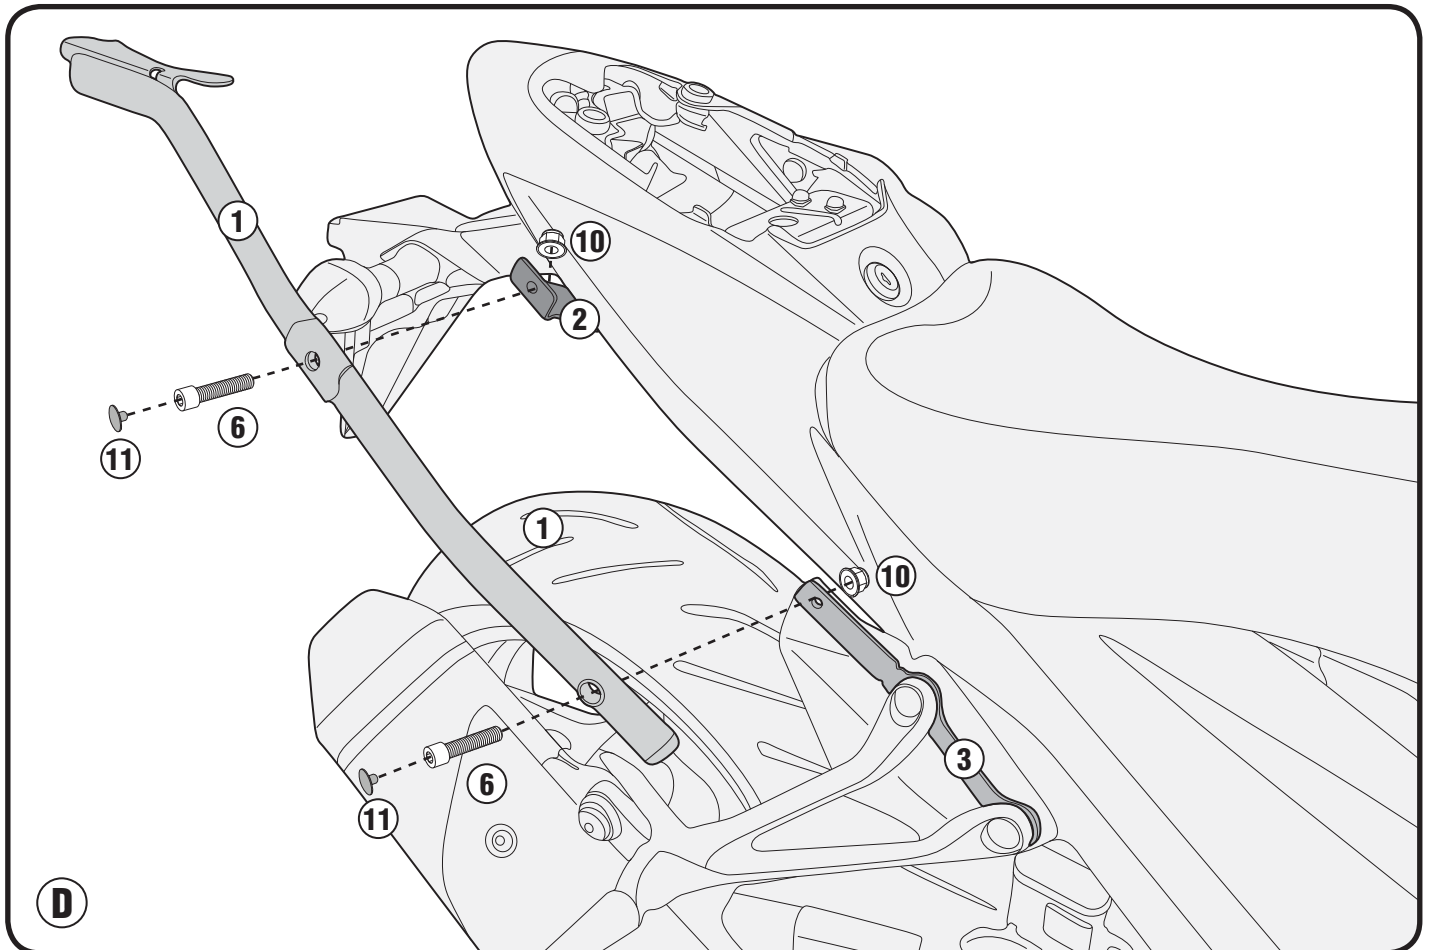

3113FZ - 3113KZ

MONORACK SPECIFICO - SPECIFIC MONORACK - MONORACK SPECIFIQUE - SPEZIFISCHES MONORACK - MONORACK ESPECÍFICO - MONORACK ESPECÍFICA

SUZUKI GSX-S 750 F (2017)

ISTRUZIONI DI MONTAGGIO - MOUNTING INSTRUCTIONS
INSTRUCTIONS DE MONTAGE - BAUANLEITUNG
INSTRUCCIONES DE MONTAJE - INSTRUÇÕES DE MONTAGEM