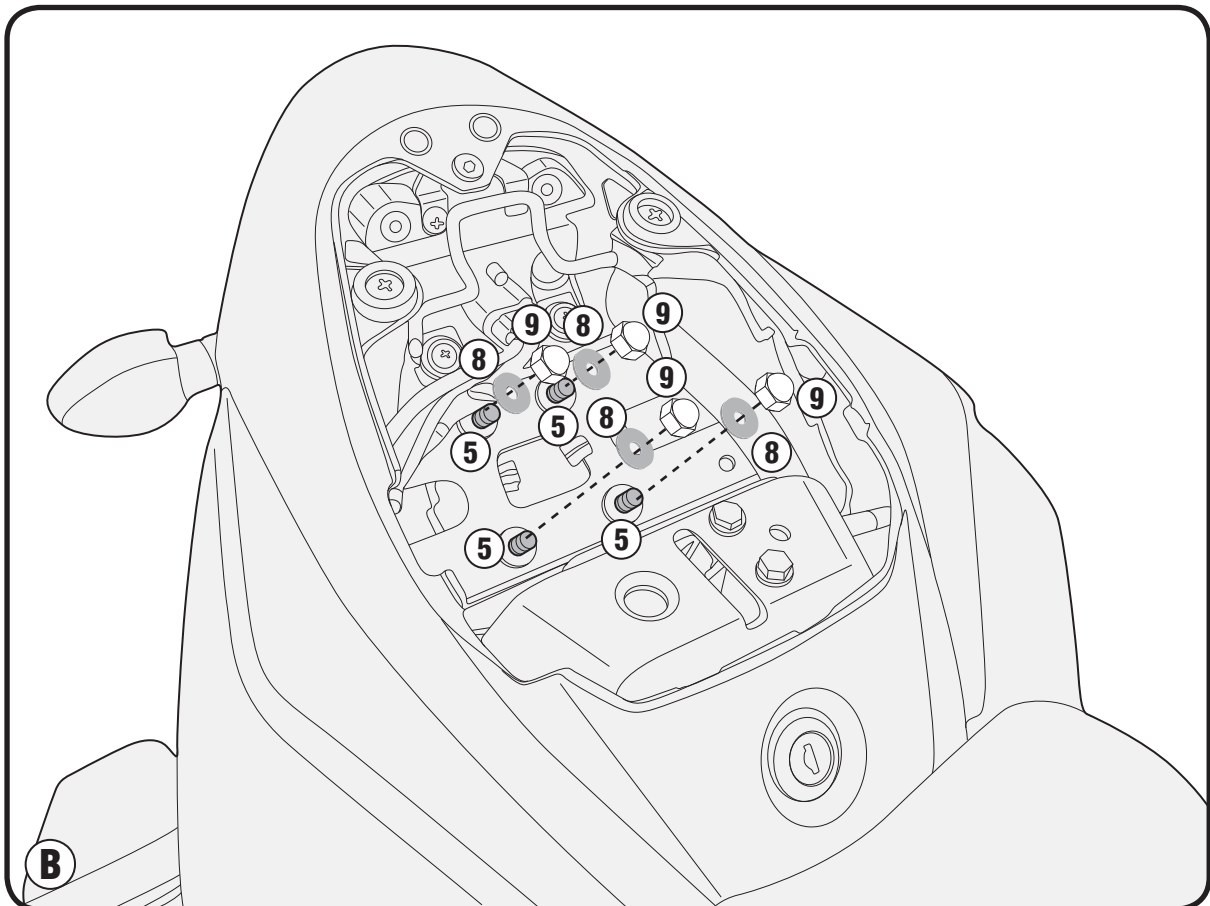

3113FZ - 3113KZ

MONORACK SPECIFICO - SPECIFIC MONORACK - MONORACK SPECIFIQUE - SPEZIFISCHES MONORACK - MONORACK ESPECÍFICO - MONORACK ESPECÍFICA

SUZUKI GSX-S 750 F (2017)