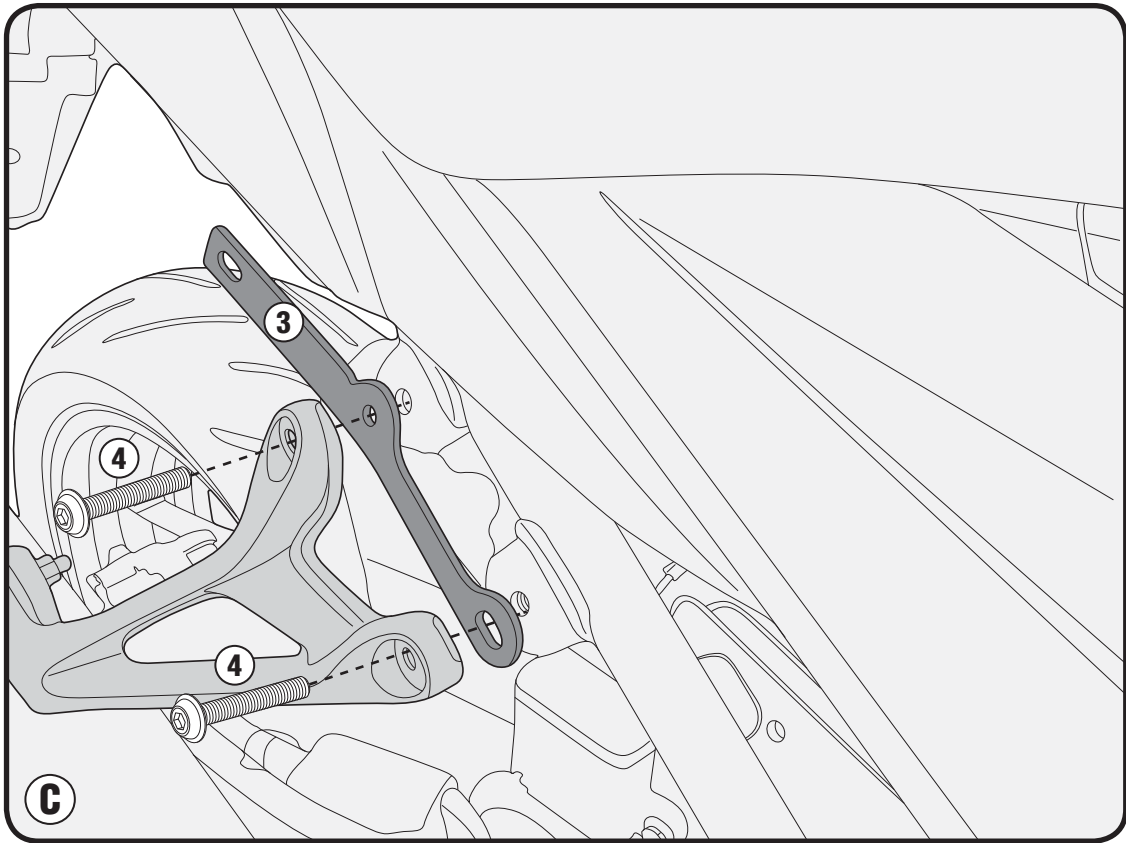

3113FZ - 3113KZ

MONORACK SPECIFICO - SPECIFIC MONORACK - MONORACK SPECIFIQUE - SPEZIFISCHES MONORACK - MONORACK ESPECÍFICO - MONORACK ESPECÍFICA

SUZUKI GSX-S 750 F (2017)

ISTRUZIONI DI MONTAGGIO - MOUNTING INSTRUCTIONS
INSTRUCTIONS DE MONTAGE - BAUANLEITUNG
INSTRUCCIONES DE MONTAJE - INSTRUÇÕES DE MONTAGEM