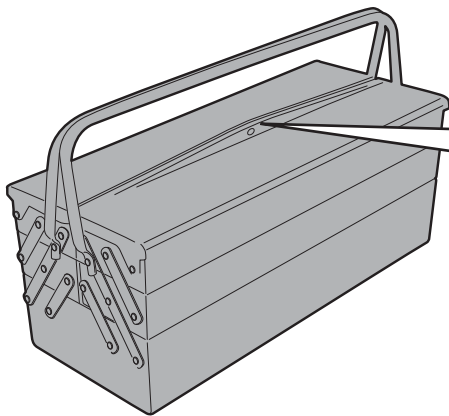

3113FZ - 3113KZ

MONORACK SPECIFICO - SPECIFIC MONORACK - MONORACK SPECIFIQUE - SPEZIFISCHES MONORACK - MONORACK ESPECÍFICO - MONORACK ESPECÍFICA

SUZUKI GSX-S 750 F (2017)

N°	Descrizione	Caratteristiche	Codice	Quantità
1	Supporto - Support - Support Halterung - Soporte - Apoio	-	3113FZDXV 3110FZSXV	2 (Dx,Sx)
2	Supporto inferiore - Lower support - Support inférieur - Soporte inferior - Untere Halterung - Suporte inferior	-	GNB1912V	1
3	Supporto inferiore - Lower support - Support inférieur - Soporte inferior - Untere Halterung - Suporte inferior	-	GL3502DX GL3502SX	2 (Dx,Sx)
4	Vite - Screw Vis - Schraube Tornillo - Parafuso	TBEIFH M8x30	830TBEIFH	4
5	Vite - Screw Vis - Schraube Tornillo - Parafuso	TCEI M6x35	635TCEI	4
6	Vite - Screw Vis - Schraube Tornillo - Parafuso	TCEI M8x25	825TCEI	4
7	Rondella - Washer - Rondelle Scheibe - Arandela - Arruela	Rondella Spaccata	Z1063	4
8	Rondella - Washer - Rondelle Scheibe - Arandela - Arruela	-	618RON	4
9	Dado - Bolt - Ecrou Mutter - Tuerca - Porca	Dado Cieco	6DADICZN	4
10	Dado - Bolt - Ecrou Mutter - Tuerca - Porca	Auto Bloccante Flangiato Ribassato M8	8DADIAFLN	4
11	Copriforo - Bolt Cap Cache Trou - Stopslock Tapa Agujero - Tampa do Orificio	-	Z801	4
12	Distanziale - Spacer Entretoise - Distanzstueck - Distanciador	-	V937	4
13				

3113FZ - 3113KZ

MONORACK SPECIFICO - SPECIFIC MONORACK - MONORACK SPECIFIQUE - SPEZIFISCHES MONORACK - MONORACK ESPECÍFICO - MONORACK ESPECÍFICA

SUZUKI GSX-S 750 F (2017)