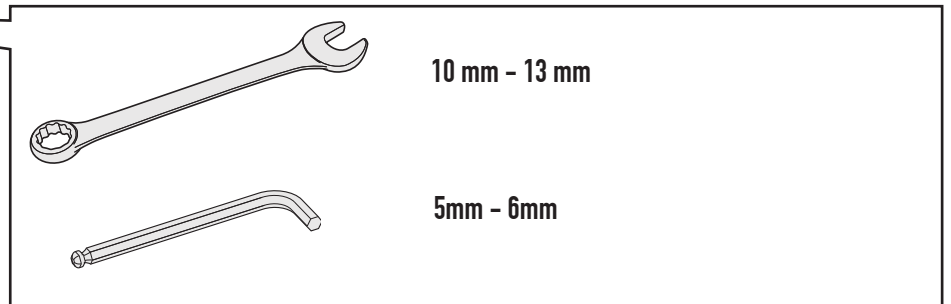

3113FZ - 3113KZ

MONORACK SPECIFICO - SPECIFIC MONORACK - MONORACK SPECIFIQUE - SPEZIFISCHES MONORACK - MONORACK ESPECÍFICO - MONORACK ESPECÍFICA

SUZUKI GSX-S 750 F (2017)

N°	Descrizione	Caratteristiche	Codice	Quantità
1	Supporto - Support - Support Halterung - Soporte - Apoio	-	3113FZDXV 3110FZSXV	2 (Dx,Sx)
2	Supporto inferiore - Lower support - Support inférieur - Soporte inferior - Untere Halterung - Suporte inferior	-	GNB1912V	1
3	Supporto inferiore - Lower support - Support inférieur - Soporte inferior - Untere Halterung - Suporte inferior	-	GL3502DX GL3502SX	2 (Dx,Sx)
4	Vite - Screw Vis - Schraube Tornillo - Parafuso	TBEIFH M8x30	830TBEIFH	4
5	Vite - Screw Vis - Schraube Tornillo - Parafuso	TCEI M6x35	635TCEI	4
6	Vite - Screw Vis - Schraube Tornillo - Parafuso	TCEI M8x25	825TCEI	4
7	Rondella - Washer - Rondelle Scheibe - Arandela - Arruela	Rondella Spaccata	Z1063	4
8	Rondella - Washer - Rondelle Scheibe - Arandela - Arruela	-	618RON	4
9	Dado - Bolt - Ecrou Mutter - Tuerca - Porca	Dado Cieco	6DADICZN	4
10	Dado - Bolt - Ecrou Mutter - Tuerca - Porca	Auto Bloccante Flangiato Ribassato M8	8DADIAFLN	4
11	Copriforo - Bolt Cap Cache Trou - Stopslock Tapa Agujero - Tampa do Orificio	-	Z801	4
12	Distanziale - Spacer Entretoise - Distanzstueck - Distanciador	-	V937	4
13				

3113FZ - 3113KZ

MONORACK SPECIFICO - SPECIFIC MONORACK - MONORACK SPECIFIQUE - SPEZIFISCHES MONORACK - MONORACK ESPECÍFICO - MONORACK ESPECÍFICA

SUZUKI GSX-S 750 F (2017)