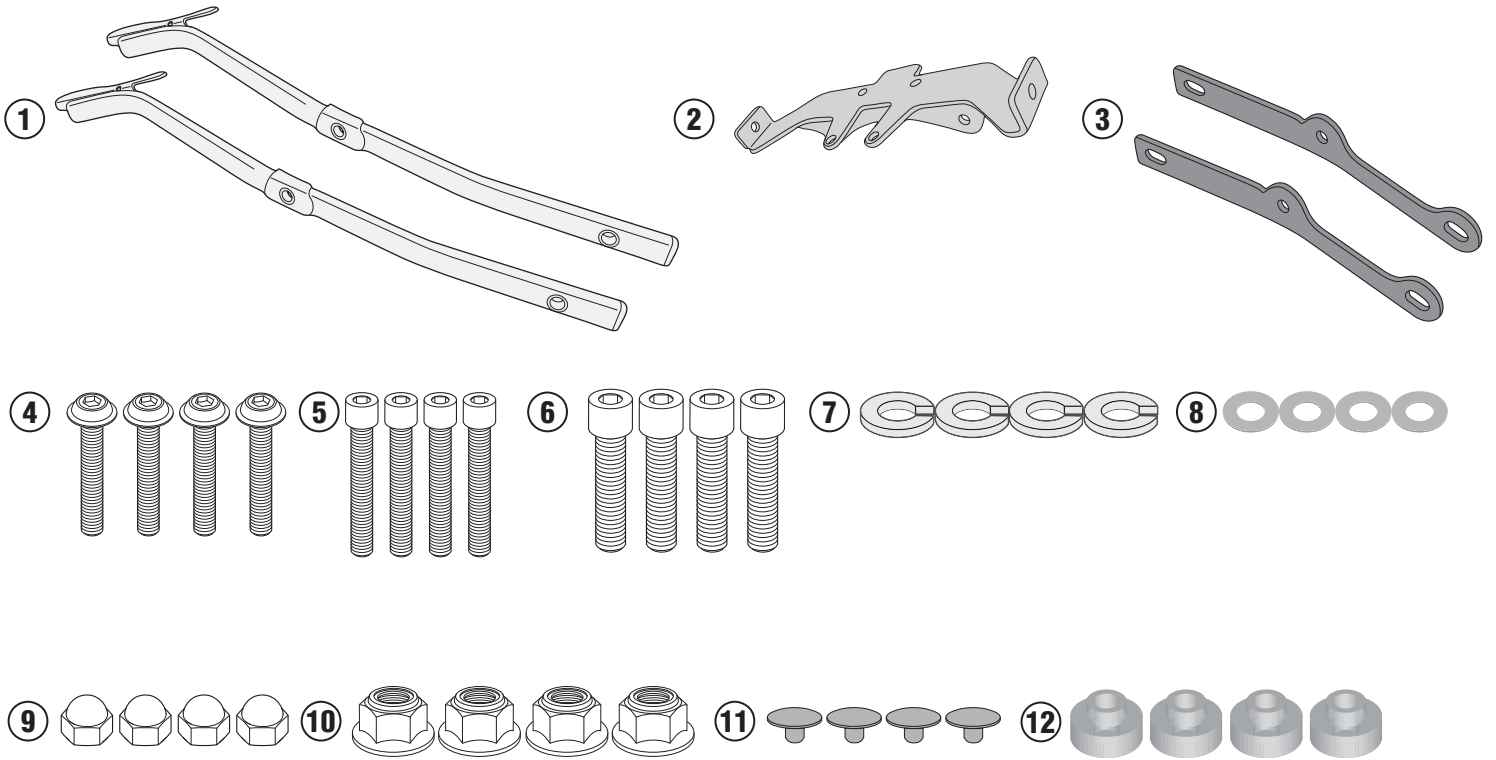

3113FZ - 3113KZ

MONORACK SPECIFICO - SPECIFIC MONORACK - MONORACK SPECIFIQUE - SPEZIFISCHES MONORACK - MONORACK ESPECÍFICO - MONORACK ESPECÍFICA

SUZUKI GSX-S 750 F (2017)

N°	Descrizione	Caratteristiche	Codice	Quantità
1	Supporto - Support - Support Halterung - Soporte - Apoio	-	3113FZDXV 3110FZSXV	2 (Dx,Sx)
2	Supporto inferiore - Lower support - Support inférieur - Soporte inferior - Untere Halterung - Suporte inferior	-	GNB1912V	1
3	Supporto inferiore - Lower support - Support inférieur - Soporte inferior - Untere Halterung - Suporte inferior	-	GL3502DX GL3502SX	2 (Dx,Sx)
4	Vite - Screw Vis - Schraube Tornillo - Parafuso	TBEIFH M8x30	830TBEIFH	4
5	Vite - Screw Vis - Schraube Tornillo - Parafuso	TCEI M6x35	635TCEI	4
6	Vite - Screw Vis - Schraube Tornillo - Parafuso	TCEI M8x25	825TCEI	4
7	Rondella - Washer - Rondelle Scheibe - Arandela - Arruela	Rondella Spaccata	Z1063	4
8	Rondella - Washer - Rondelle Scheibe - Arandela - Arruela	-	618RON	4
9	Dado - Bolt - Ecrou Mutter - Tuerca - Porca	Dado Cieco	6DADICZN	4
10	Dado - Bolt - Ecrou Mutter - Tuerca - Porca	Auto Bloccante Flangiato Ribassato M8	8DADIAFLN	4
11	Copriforo - Bolt Cap Cache Trou - Stopslock Tapa Agujero - Tampa do Orificio	-	Z801	4
12	Distanziale - Spacer Entretoise - Distanzstueck - Distanciador	-	V937	4
13				

3113FZ - 3113KZ

MONORACK SPECIFICO - SPECIFIC MONORACK - MONORACK SPECIFIQUE - SPEZIFISCHES MONORACK - MONORACK ESPECÍFICO - MONORACK ESPECÍFICA

SUZUKI GSX-S 750 F (2017)