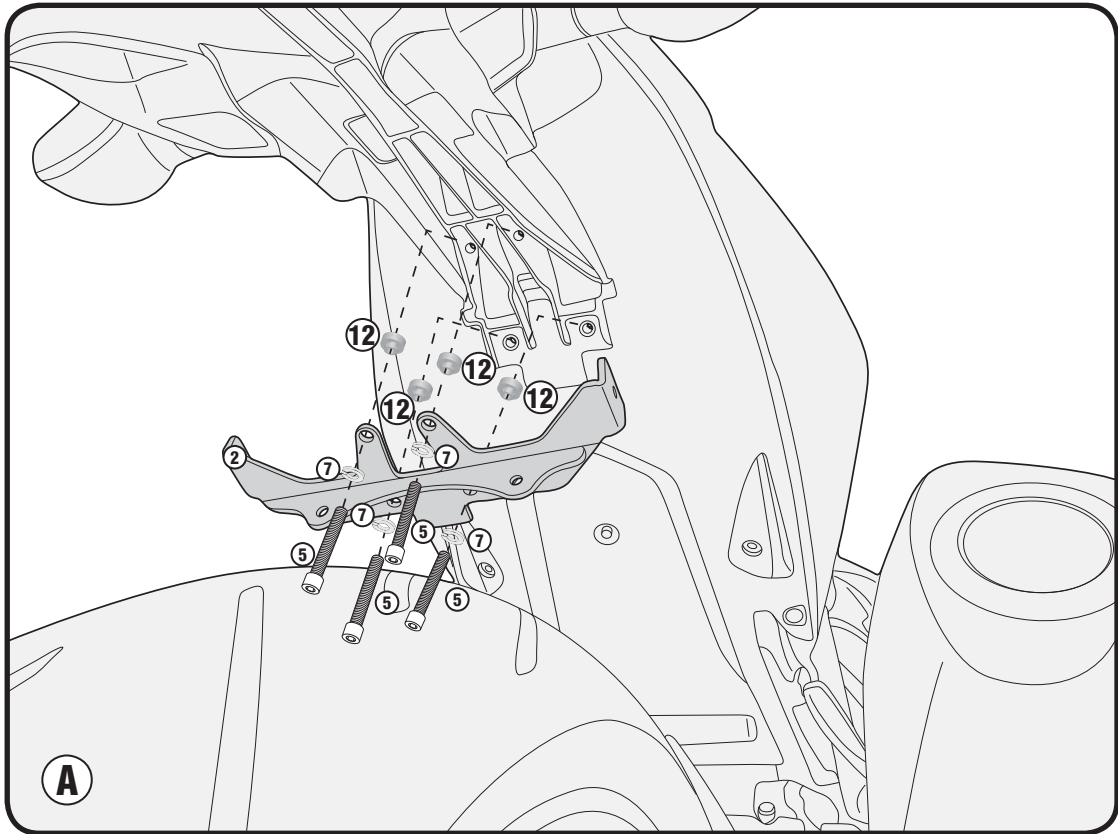

3113FZ - 3113KZ

MONORACK SPECIFICO - SPECIFIC MONORACK - MONORACK SPECIFIQUE - SPEZIFISCHES MONORACK - MONORACK ESPECÍFICO - MONORACK ESPECÍFICA

SUZUKI GSX-S 750 F (2017)