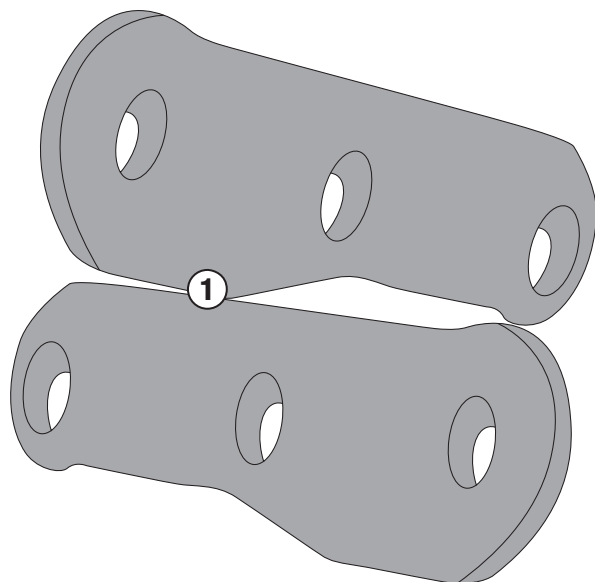

4114KIT - 4114KIT

KIT SPECIFICO - SPECIFIC KIT - KIT SPECIFIQUE - SPEZIFISCHES KIT - KIT ESPECÍFICO

KAWASAKI VERSYS 650 (2015)

N°	Descrizione	Caratteristiche	Codice	Quantità
1	Supporto - Support - Support Halterung - Soporte - Apoio	-	GL2841V (dx - sx)	2
2	Vite - Screw Vis - Schraube Tornillo - Parafuso	TEF M8x16	816TEF	4

4114KIT - 4114KIT

KIT SPECIFICO - SPECIFIC KIT - KIT SPECIFIQUE - SPEZIFISCHES KIT - KIT ESPECÍFICO

KAWASAKI VERSYS 650 (2015)