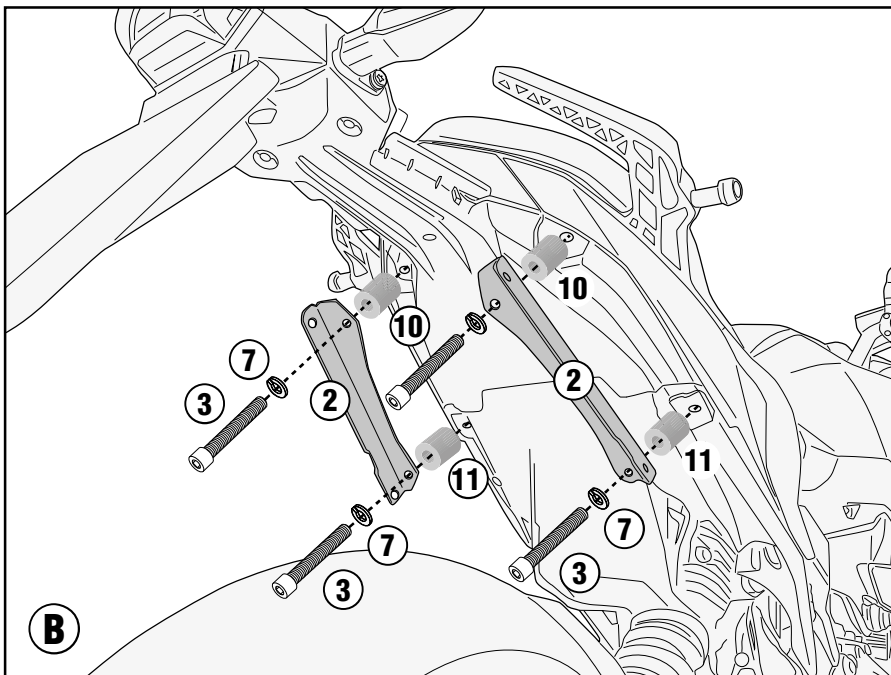

5137FZ - KZ5137

MONORACK SPECIFICO - SPECIFIC MONORACK - MONORACK SPECIFIQUE - SPEZIFISCHES MONORACK - MONORACK ESPECÍFICO - MONORACK ESPECÍFICA

BMW F 900 XR (2020)

ATTENZIONE: PESO MASSIMO SOPPORTABILE 6Kg.
WARNING: MAX. LOADING 6Kg. (13lbs)
ATTENTION: CHARGE MAXIMALE 6Kg.
ACHTUNG: MAXIMALE BELASTUNG 6Kg.
¡ATENCIÓN!: CARGA MÁXIMA AUTORIZADA 6Kg.
ATENÇÃO: CARGA MAXIMA PERMITIDA 6kg

4mm - 5mm - 6mm

10mm - 13mm

T40

5137FZ - KZ5137

MONORACK SPECIFICO - SPECIFIC MONORACK - MONORACK SPECIFIQUE - SPEZIFISCHES MONORACK - MONORACK ESPECÍFICO - MONORACK ESPECÍFICA

BMW F 900 XR (2020)

5137FZ - KZ5137

MONORACK SPECIFICO - SPECIFIC MONORACK - MONORACK SPECIFIQUE - SPEZIFISCHES MONORACK - MONORACK ESPECÍFICO - MONORACK ESPECÍFICA

BMW F 900 XR (2020)

M5/M7/M5M/M6M PLATE

M8 PLATE

M9 PLATE

ISTRUZIONI DI MONTAGGIO - MOUNTING INSTRUCTIONS
INSTRUCTIONS DE MONTAGE - BAUANLEITUNG
INSTRUCCIONES DE MONTAJE - INSTRUÇÕES DE MONTAGEM