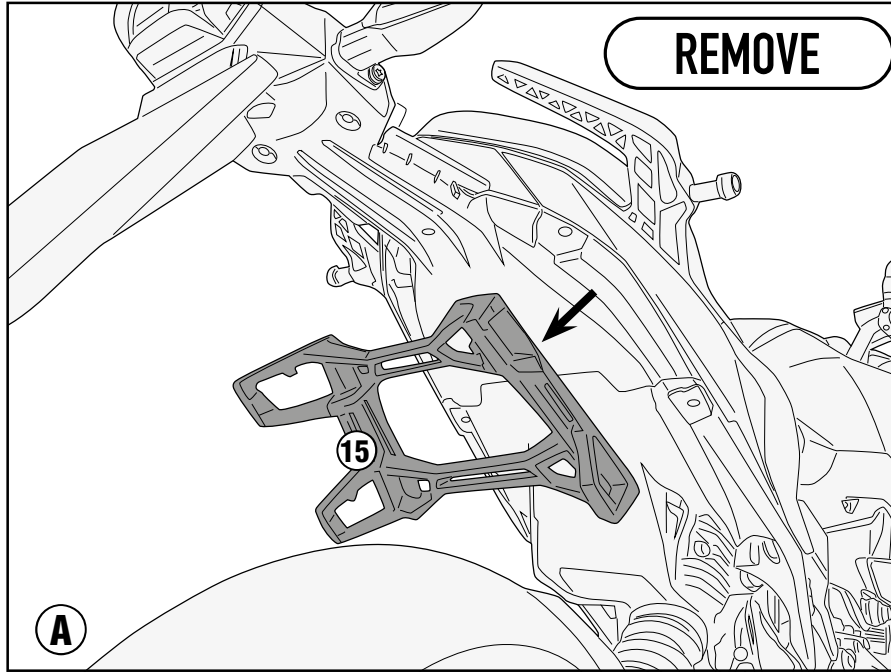

5137FZ - KZ5137

MONORACK SPECIFICO - SPECIFIC MONORACK - MONORACK SPECIFIQUE - SPEZIFISCHES MONORACK - MONORACK ESPECÍFICO - MONORACK ESPECÍFICA

BMW F 900 XR (2020)