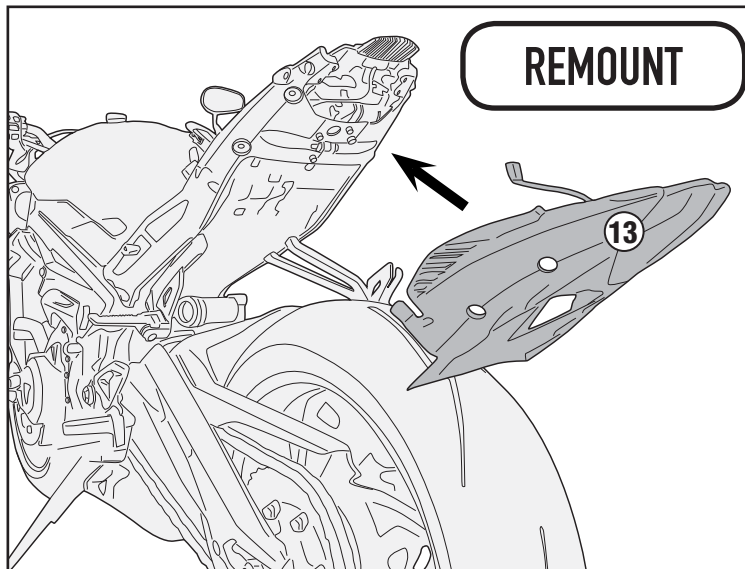

6412FZ - KZ6412

MONORACK SPECIFICO - SPECIFIC MONORACK - MONORACK SPECIFIQUE - SPEZIFISCHES MONORACK - MONORACK ESPECÍFICO - MONORACK ESPECÍFICA

TRIUMPH STREET TRIPLE 765 (2017/2018)