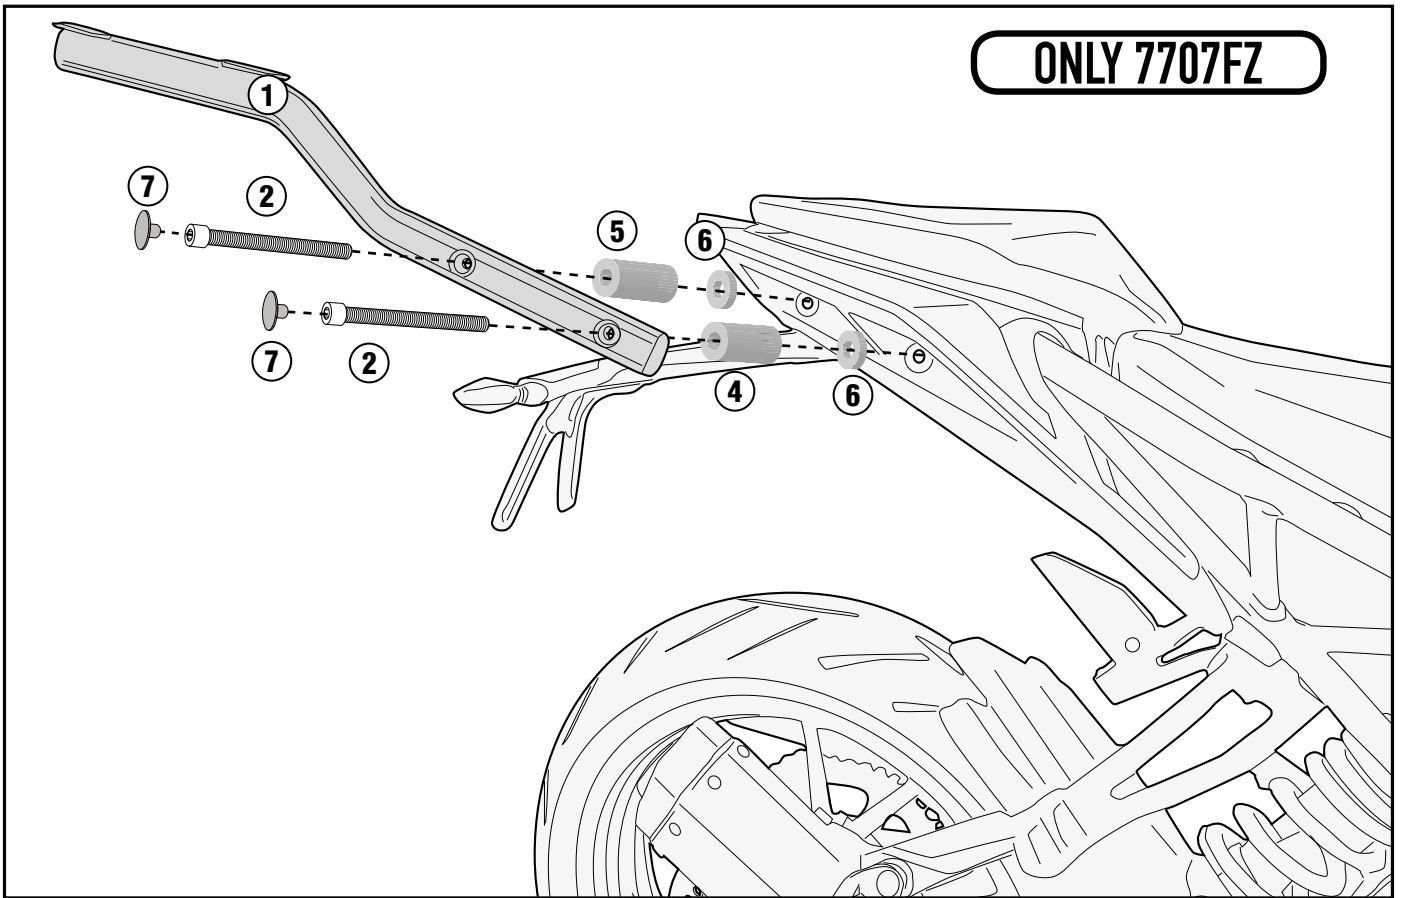

7707FZ - 7707KZ

MONORACK SPECIFICO - SPECIFIC MONORACK - MONORACK SPECIFIQUE - SPEZIFISCHES MONORACK -
MONORACK ESPECÍFICO - MONORACK ESPECÍFICA

KTM DUKE 125 (2017)/ KTM DUKE 390 (2017)