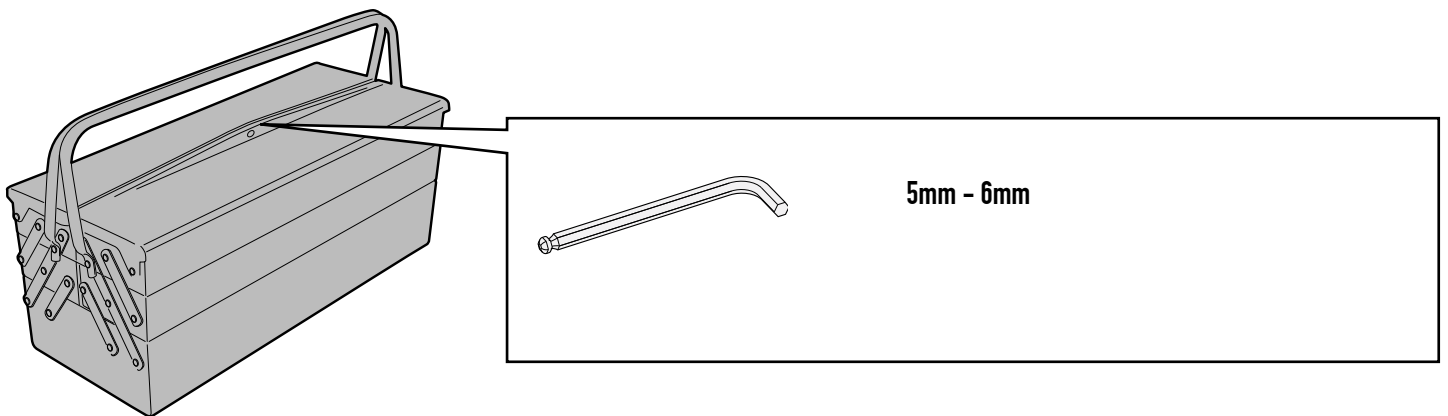

7707FZ - 7707KZ

MONORACK SPECIFICO - SPECIFIC MONORACK - MONORACK SPECIFIQUE - SPEZIFISCHES MONORACK -
MONORACK ESPECÍFICO - MONORACK ESPECÍFICA

KTM DUKE 125 (2017)/ KTM DUKE 390 (2017)

N°	Descrizione	Caratteristiche	Codice	Quantità
1	Supporto - Support - Support Halterung - Soporte - Apoio	-	7707FZDXS 7707FZSXS	2 (Dx,Sx)
2	Vite - Screw Vis - Schraube Tornillo - Parafuso	TCEI M8x75	875TCEI	4
3	Vite - Screw Vis - Schraube Tornillo - Parafuso	TCEI M6x25	625TCEI	4
4	Distanziale - Spacer Entretoise - Distanzstueck - Distanciador	Ø18x35 Foro 8,5	C18L35F8,5T	2
5	Distanziale - Spacer Entretoise - Distanzstueck - Distanciador	Ø18x38 Foro 8,5	C18L38F8,5T	2
6	Distanziale - Spacer Entretoise - Distanzstueck - Distanciador	Ø18x6 Foro 8,5	C18L6F8,5T	4
7	Copriforo - Bolt Cap Cache Trou - Stopslock Tapa Agujero - Tampa do Orificio	-	Z801	4
8	Particolari Inclusi in TE7707 Components Included In The TE7707 Pièces Incluses Dans TR7707 Die Einzelnen Teile Sind Bei TE7707	-	-	-
9	Particolari Inclusi Nel Kit Viteria Della Piastra Components Included In The Fitting Kit Of The Plate Pièces Incluses Dans Le Kit De Vis De La Platine Die Einzelnen Teile Sind Bei Montagekit Der Platte Enthalten Despieces Incluidos En El Kit De Anclajes De La Parrilla	-	-	-

7707FZ - 7707KZ

MONORACK SPECIFICO - SPECIFIC MONORACK - MONORACK SPECIFIQUE - SPEZIFISCHES MONORACK -
MONORACK ESPECÍFICO - MONORACK ESPECÍFICA

KTM DUKE 125 (2017)/ KTM DUKE 390 (2017)