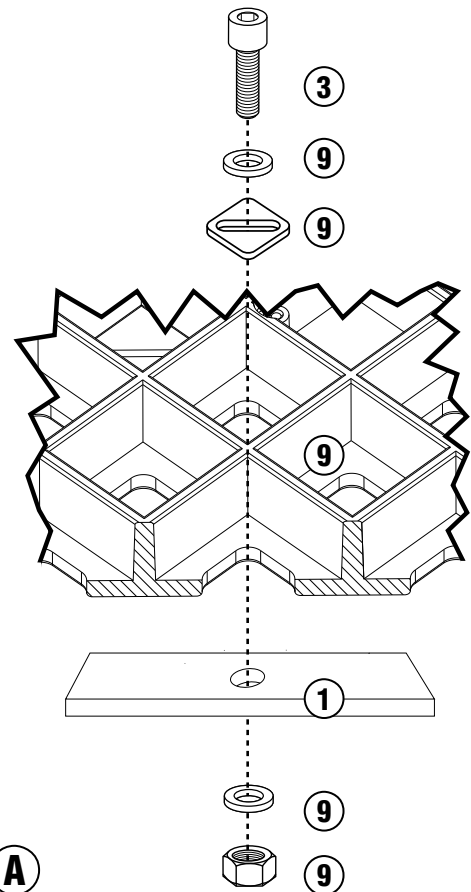

7707FZ - 7707KZ

MONORACK SPECIFICO - SPECIFIC MONORACK - MONORACK SPECIFIQUE - SPEZIFISCHES MONORACK -
MONORACK ESPECÍFICO - MONORACK ESPECÍFICA

KTM DUKE 125 (2017)/ KTM DUKE 390 (2017)

CAN MOUNT ONLY Z113 PLATE

ISTRUZIONI DI MONTAGGIO - MOUNTING INSTRUCTIONS
INSTRUCTIONS DE MONTAGE - BAUANLEITUNG
INSTRUCCIONES DE MONTAJE - INSTRUÇÕES DE MONTAGEM