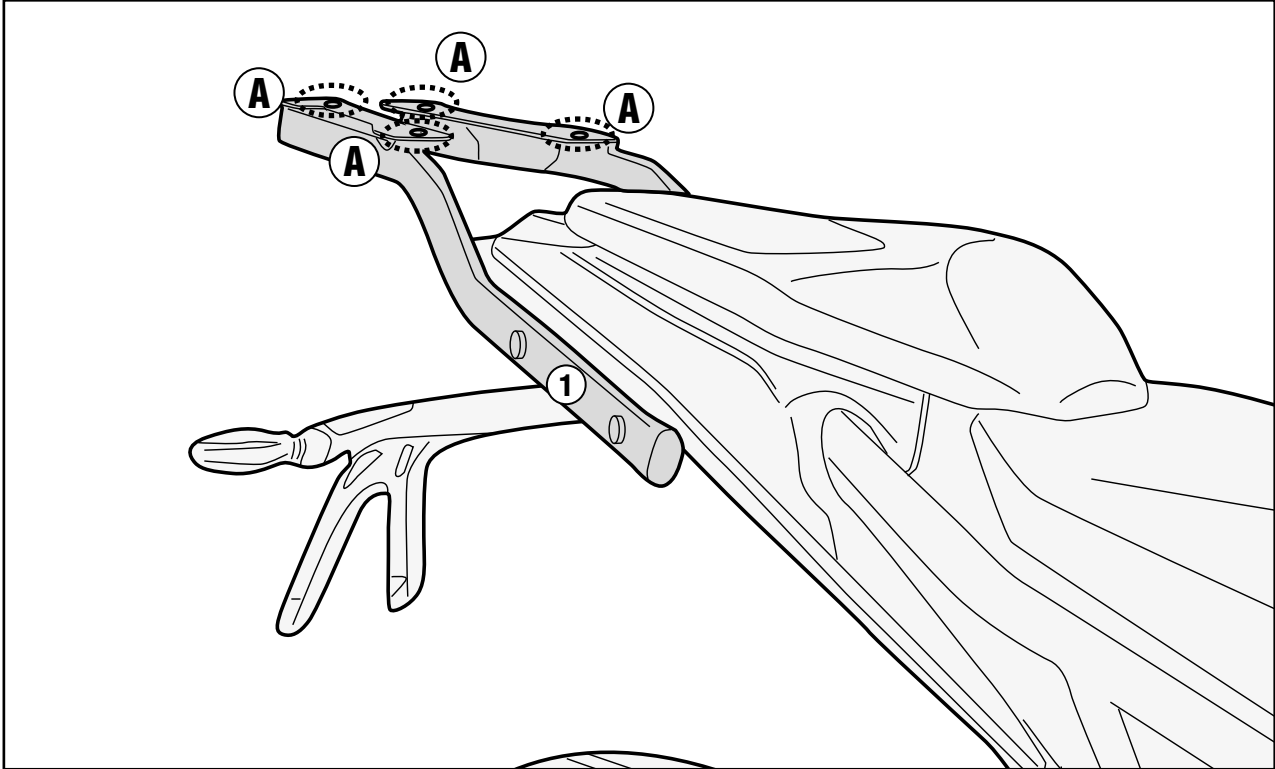

7707FZ - 7707KZ

MONORACK SPECIFICO - SPECIFIC MONORACK - MONORACK SPECIFIQUE - SPEZIFISCHES MONORACK -
MONORACK ESPECÍFICO - MONORACK ESPECÍFICA

KTM DUKE 125 (2017)/ KTM DUKE 390 (2017)

CAN MOUNT ONLY Z113 PLATE

ISTRUZIONI DI MONTAGGIO - MOUNTING INSTRUCTIONS
INSTRUCTIONS DE MONTAGE - BAUANLEITUNG
INSTRUCCIONES DE MONTAJE - INSTRUÇÕES DE MONTAGEM