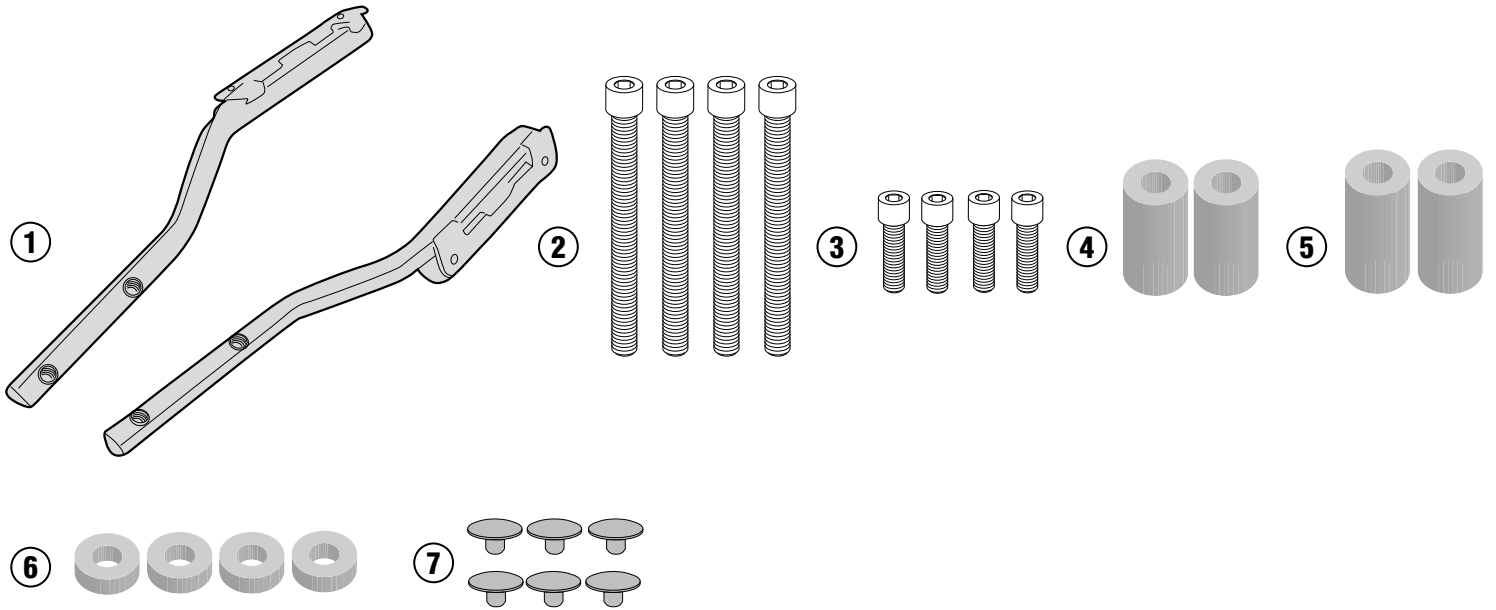

7707FZ - 7707KZ

MONORACK SPECIFICO - SPECIFIC MONORACK - MONORACK SPECIFIQUE - SPEZIFISCHES MONORACK -
MONORACK ESPECÍFICO - MONORACK ESPECÍFICA

KTM DUKE 125 (2017)/ KTM DUKE 390 (2017)

N°	Descrizione	Caratteristiche	Codice	Quantità
1	Supporto - Support - Support Halterung - Soporte - Apoio	-	7707FZDXS 7707FZSXS	2 (Dx,Sx)
2	Vite - Screw Vis - Schraube Tornillo - Parafuso	TCEI M8x75	875TCEI	4
3	Vite - Screw Vis - Schraube Tornillo - Parafuso	TCEI M6x25	625TCEI	4
4	Distanziale - Spacer Entretoise - Distanzstueck - Distanciador	Ø18x35 Foro 8,5	C18L35F8,5T	2
5	Distanziale - Spacer Entretoise - Distanzstueck - Distanciador	Ø18x38 Foro 8,5	C18L38F8,5T	2
6	Distanziale - Spacer Entretoise - Distanzstueck - Distanciador	Ø18x6 Foro 8,5	C18L6F8,5T	4
7	Copriforo - Bolt Cap Cache Trou - Stopslock Tapa Agujero - Tampa do Orificio	-	Z801	4
8	Particolari Inclusi in TE7707 Components Included In The TE7707 Pièces Incluses Dans TR7707 Die Einzelnen Teile Sind Bei TE7707	-	-	-
9	Particolari Inclusi Nel Kit Viteria Della Piastra Components Included In The Fitting Kit Of The Plate Pièces Incluses Dans Le Kit De Vis De La Platine Die Einzelnen Teile Sind Bei Montagekit Der Platte Enthalten Despieces Incluidos En El Kit De Anclajes De La Parrilla	-	-	-

7707FZ - 7707KZ

MONORACK SPECIFICO - SPECIFIC MONORACK - MONORACK SPECIFIQUE - SPEZIFISCHES MONORACK -
MONORACK ESPECÍFICO - MONORACK ESPECÍFICA

KTM DUKE 125 (2017)/ KTM DUKE 390 (2017)

7707FZ - 7707KZ

MONORACK SPECIFICO - SPECIFIC MONORACK - MONORACK SPECIFIQUE - SPEZIFISCHES MONORACK -
MONORACK ESPECÍFICO - MONORACK ESPECÍFICA

KTM DUKE 125 (2017)/ KTM DUKE 390 (2017)

7707FZ - 7707KZ

MONORACK SPECIFICO - SPECIFIC MONORACK - MONORACK SPECIFIQUE - SPEZIFISCHES MONORACK -
MONORACK ESPECÍFICO - MONORACK ESPECÍFICA

KTM DUKE 125 (2017)/ KTM DUKE 390 (2017)