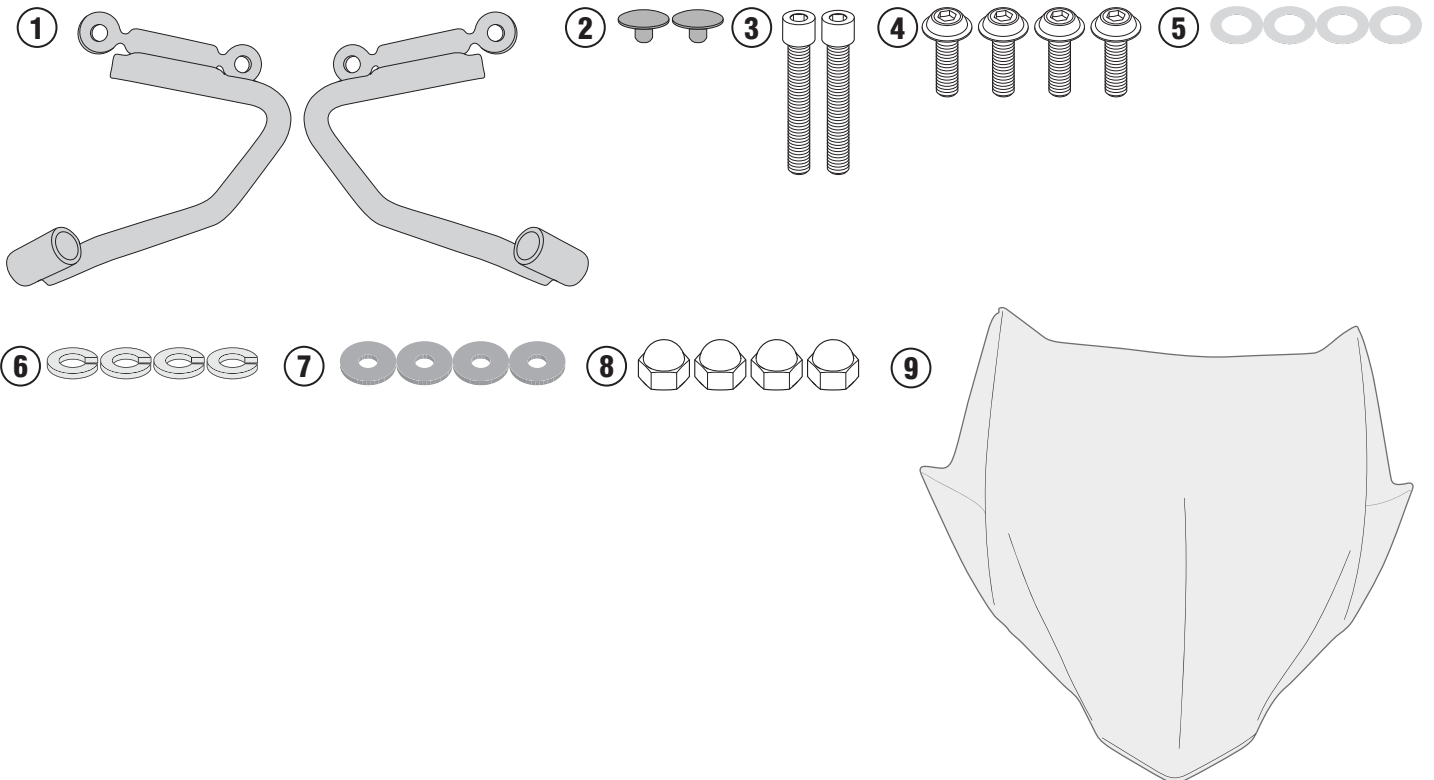

A1152 - A1152

ATTACCHI SPECIFICI PER - SPECIFIC FITTING KIT FOR - KIT DE MONTAGE SPECIFIQUE POUR
 SPEZIFISCHER MONTAGEKIT FÜR - ANCLAJE ESPECÍFICO PARA - ANCORADOURO ESPECÍFICO

HONDA CB 500 F (2016)

N°	Descrizione	Caratteristiche	Codice	Quantità
1	Supporto - Support - Support Halterung - Soporte - Apoio	-	GNB1677DXV GNB1677SXV	2 (Dx-Sx)
2	Tappo - Cap Fiche - Stecker Enchufe - Boné	-	Z822	2
3	Vite - Screw Vis - Schraube Tornillo - Parafuso	TCEI M6x35	635TCEI	2
4	Vite - Screw Vis - Schraube Tornillo - Parafuso	TBEIFN M6x16	616TBEIFN	4
5	Rondella - Washer Rondelle - Scheibe Arandela	Rondella in Nylon	Z1979	4
6	Rondella - Washer Rondelle - Scheibe Arandela	-	Z1063	4
7	Rondella in gomma - Rubber washer Rondelle en gomme - Gummischeibe Arandela de goma	-	ORONG	4
8	Dado - Bolt - Ecrou Mutter - Tuerca - Porca	-	6DADICZN	4
9	Cupolino - Airstar - Pare-Brise - Airstar - Cupula	-	-	1

A1152 - A1152

ATTACCHI SPECIFICI PER - SPECIFIC FITTING KIT FOR - KIT DE MONTAGE SPECIFIQUE POUR
SPEZIFISCHER MONTAGEKIT FÜR - ANCLAJE ESPECÍFICO PARA - ANCORADOURO ESPECÍFICO

HONDA CB 500 F (2016)