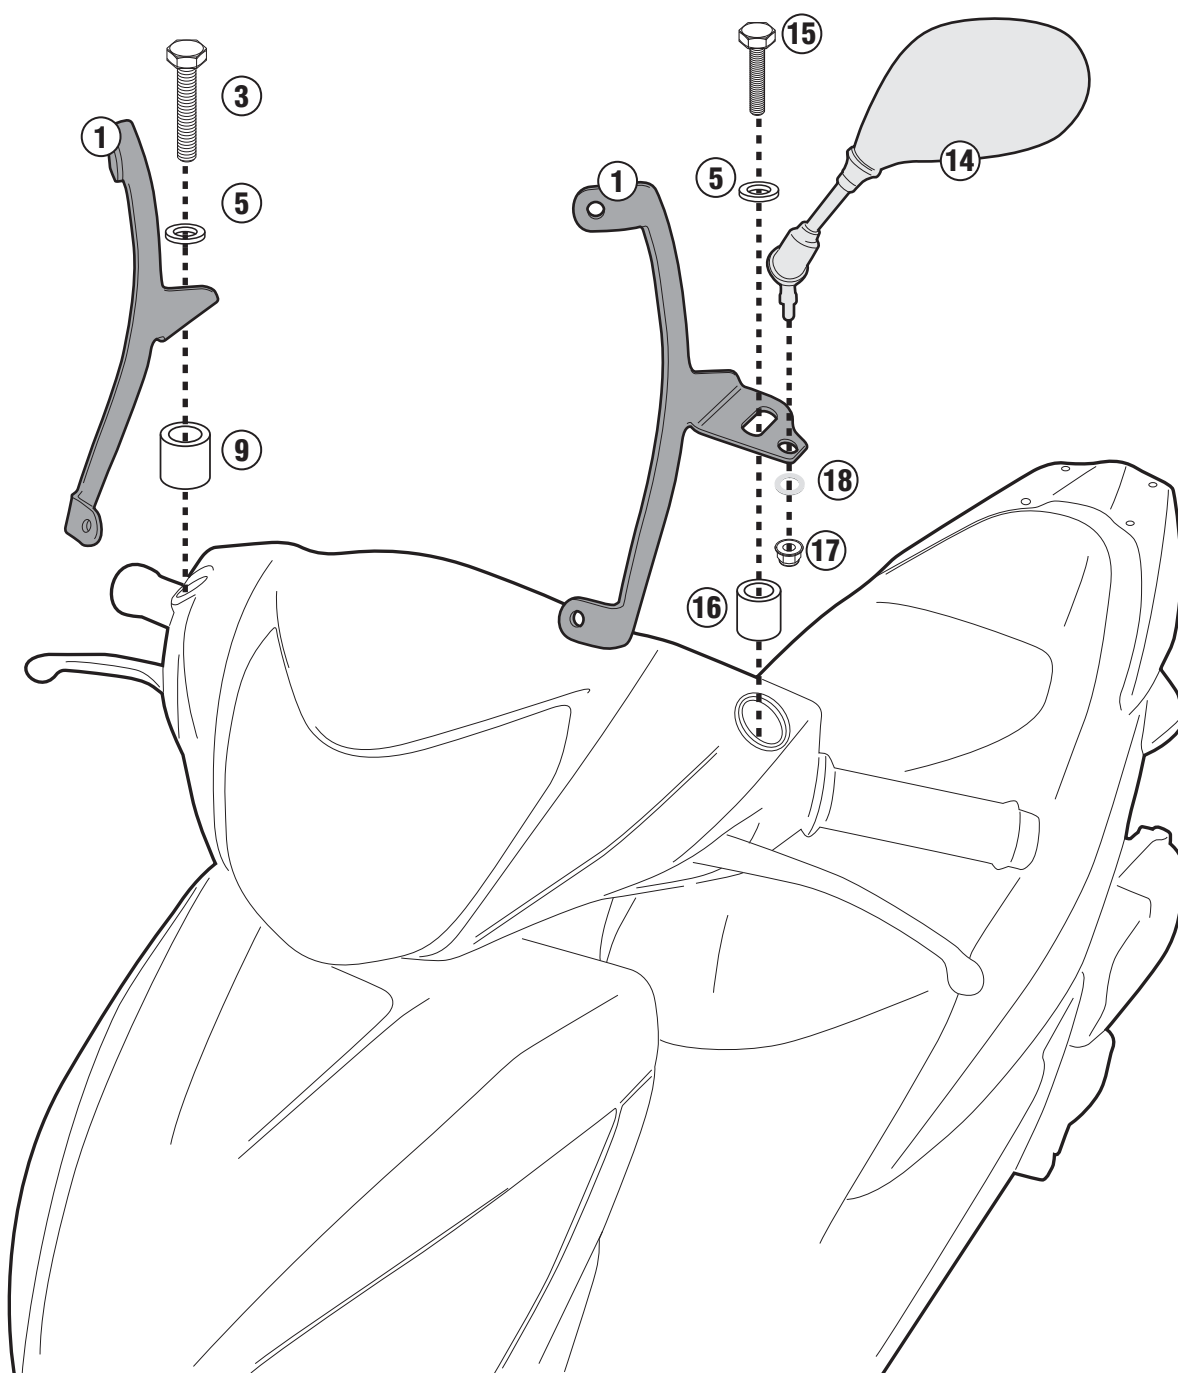

A1153A - A1153A

ATTACCHI SPECIFICI PER - SPECIFIC FITTING KIT FOR - KIT DE MONTAGE SPECIFIQUE POUR - SPEZIFISCHER MONTAGEKIT FÜR - ANCLAJE ESPECÍFICO PARA

HONDA VISION 50 - 110cc (2011 -2017)

HONDA VISION 2017

ISTRUZIONI DI MONTAGGIO - MOUNTING INSTRUCTIONS
INSTRUCTIONS DE MONTAGE - BAUANLEITUNG - INSTRUCCIONES
DE MONTAJE