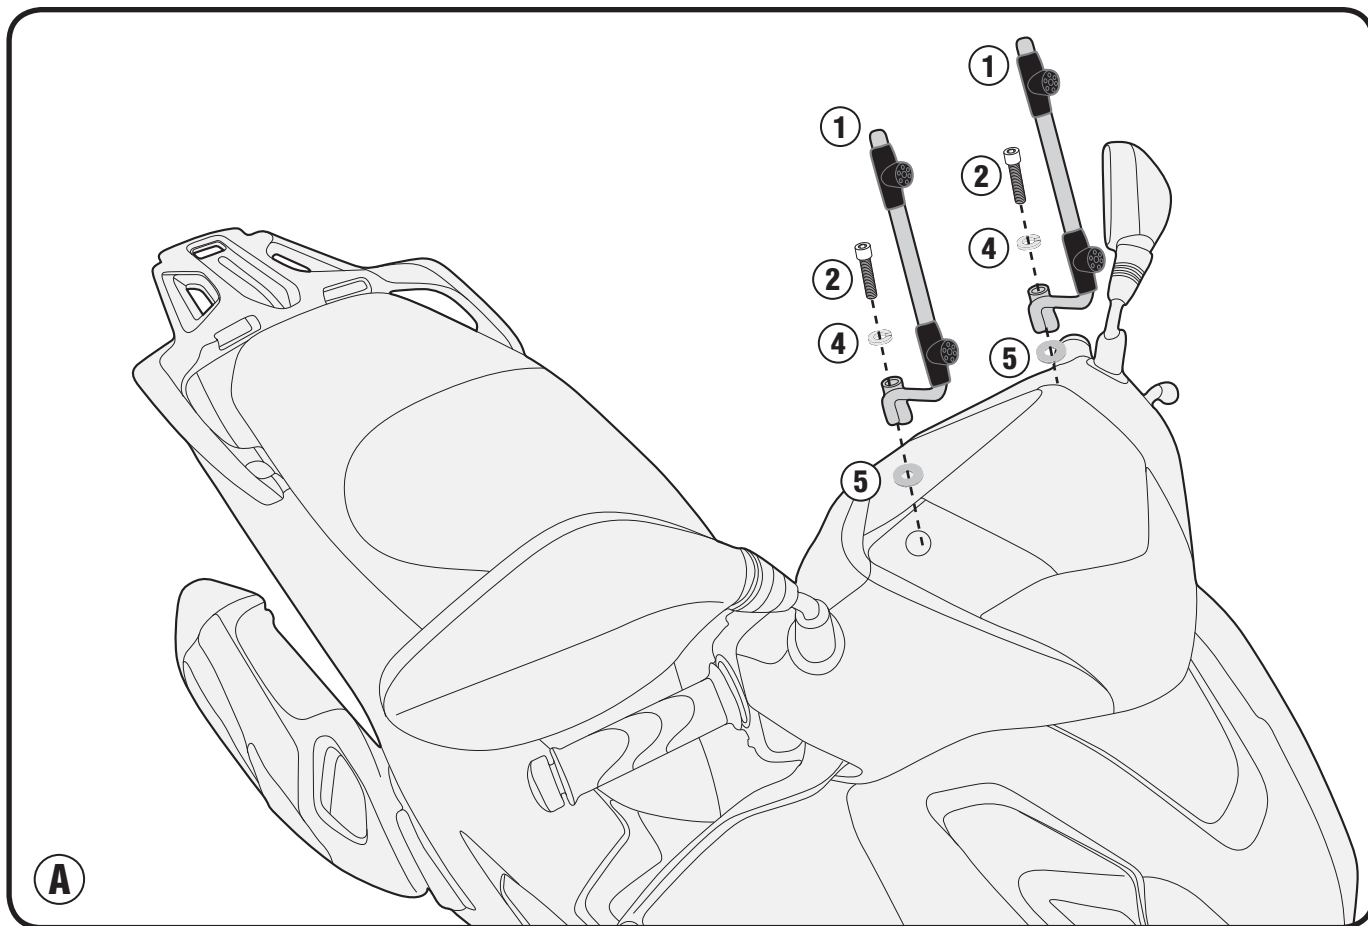

A1155A - KA1155A

ATTACCHI SPECIFICI PER - SPECIFIC FITTING KIT FOR - KIT DE MONTAGE SPECIFIQUE POUR
SPEZIFISCHER MONTAGEKIT FÜR - ANCLAJE ESPECÍFICO PARA - ANCORADOURO ESPECÍFICO

HONDA SH 125/150 (2017)

ISTRUZIONI DI MONTAGGIO - MOUNTING INSTRUCTIONS
INSTRUCTIONS DE MONTAGE - BAUANLEITUNG
INSTRUCCIONES DE MONTAJE - INSTRUÇÕES DE MONTAGEM