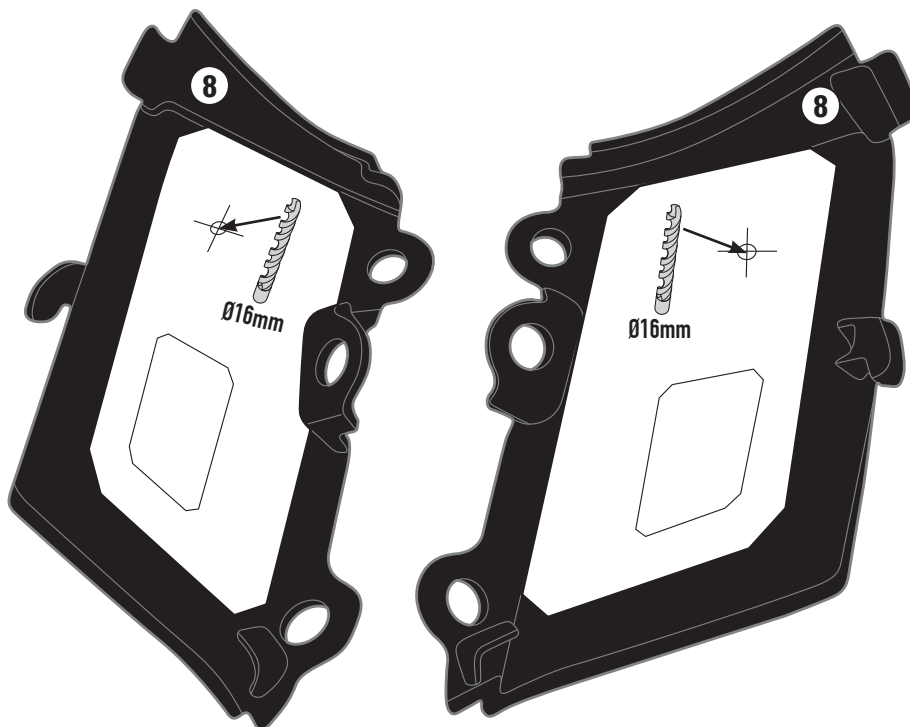

A1155A - KA1155A

ATTACCHI SPECIFICI PER - SPECIFIC FITTING KIT FOR - KIT DE MONTAGE SPECIFIQUE POUR
SPEZIFISCHER MONTAGEKIT FÜR - ANCLAJE ESPECÍFICO PARA - ANCORADOURO ESPECÍFICO

HONDA SH 125/150 (2017)

N°	Descrizione	Caratteristiche	Codice	Quantità
1	Supporto - Support - Support Halterung - Soporte - Apoio	-	A1155DXV A1155SXV	2 (Dx,Sx)
2	Vite - Screw Vis - Schraube Tornillo - Parafuso	TCEI M8X65	865TCEI	2
3	Vite - Screw Vis - Schraube Tornillo - Parafuso	TBEI M6X25	625TBEI	4
4	Rondella - Washer Rondelle - Scheibe Arandela - Arruela	-	Z1060	2
5	Rondella - Washer Rondelle - Scheibe Arandela - Arruela	-	820RON	2
6	Gommino - Fairleader Chaumard - Gummi Goma- Borracha	-	Z268	4
7	Boccola Di Ritenzione - Plastic Bush Douille Plastique - Plastik Buchse Casquillo - Concha	-	Z871N	4
8	Componenti Originali - Original Parts Parties Originales - Original Bauteile Componentes Originales - Componentes Originais			
9	Schermo Specifico - Specific Screen Écran Spécifique - Spezifi- schen Bildschirm Pantalla Especifica - Tela Especifica	-	-	-