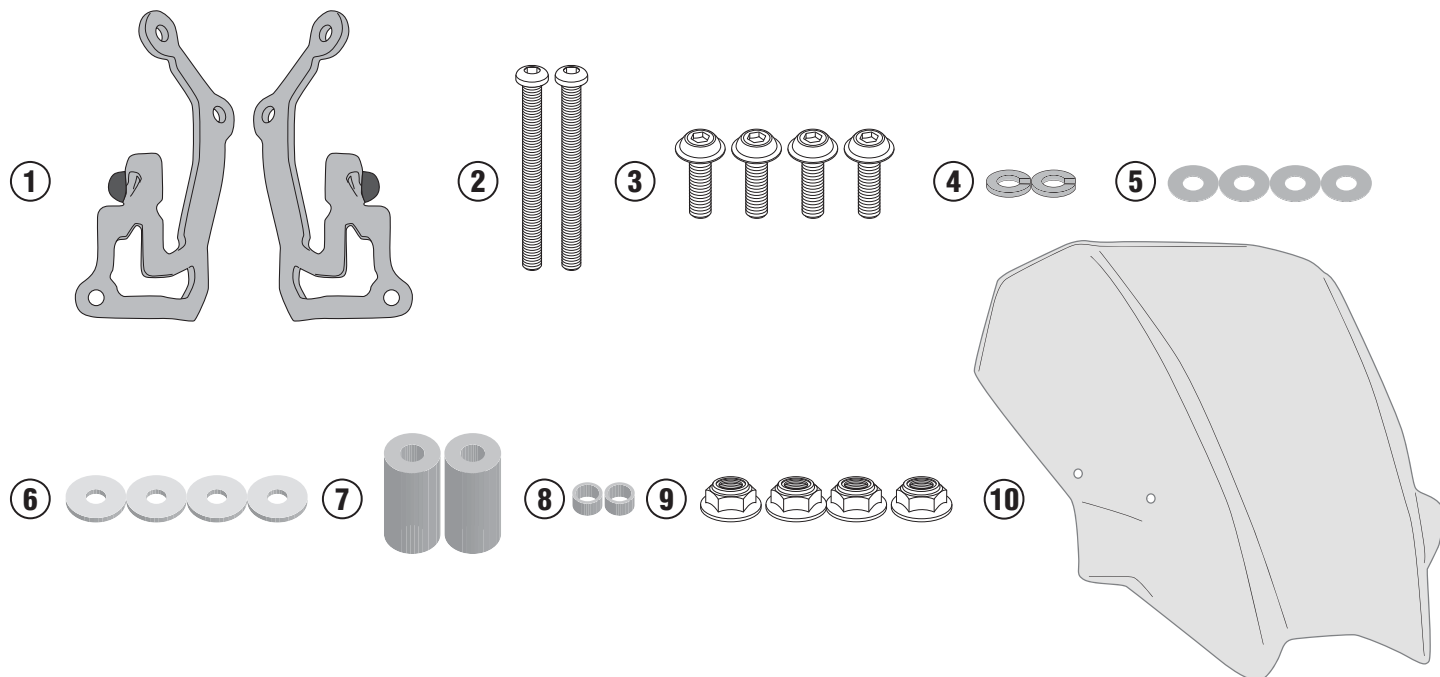

A1164 - KA1164

ATTACCHI SPECIFICI PER - SPECIFIC FITTING KIT FOR - KIT DE MONTAGE SPECIFIQUE POUR
SPEZIFISCHER MONTAGEKIT FÜR - ANCLAJE ESPECÍFICO PARA - ANCORADOURO ESPECÍFICO

HONDA CB125R (2018)

N°	Descrizione	Caratteristiche	Codice	Quantità
1	Supporto laterale - Lateral Support - Support latéral - Soporte lateral - Untere Halterung - Suporte lateral	-	GL3929SXV GL3929DXV	2(Left,Right)
2	Vite - Screw Vis - Schraube Tornillo - Parafuso	TBEI M5X50	550TBEI	2
3	Vite - Screw Vis - Schraube Tornillo - Parafuso	TBEIFN M6x16	616TBEIFN	4
4	Rondella spaccata - Split washer Scheibe - Rondelle fendue Arandela seccionada - Arruela Dentada	Ø5	Z1049	2
5	Rondella In Nylon - Nylon Washer Rondelle Original En Nylon - Nylonscheibe Arandela De Nylon - Arruela De Nylon	Ø6	Z1979	4
6	Rondella In Gomma - Rubber Washer Rondelle En Gomme - Gummischeibe Arandela De Goma - Arruela De Borracha	Ø6	ORONG	4
7	Distanziale - Spacer Entretoise - Distanzstueck Distanciador - Españado	Ø15x30 Foro 6,5mm	C15L30F6,5T	2
8	Distanziale - Spacer Entretoise - Distanzstueck Distanciador - Españado	Ø8x4,5 Foro 6,2mm	C8L4,5F6,2T	2
9	Dado - Bolt - Erou Mutter - Tuerca - Porca	Dado Autobloccante Flangiato Ribassato M6	6DADIABFN	4
10	Schermo Specifico - Specific Screen - Écran Spécifique Spezifischen Bildschirm - Pantalla Especifica - Tela Especifica	-	-	1
11	Componenti Originali - Original Parts Parties Originales - Original Bauteile Componentes Originales - Componentes Originais	-	-	-

A1164 - KA1164

ATTACCHI SPECIFICI PER - SPECIFIC FITTING KIT FOR - KIT DE MONTAGE SPECIFIQUE POUR
SPEZIFISCHER MONTAGEKIT FÜR - ANCLAJE ESPECÍFICO PARA - ANCORADOURO ESPECÍFICO

HONDA CB125R (2018)