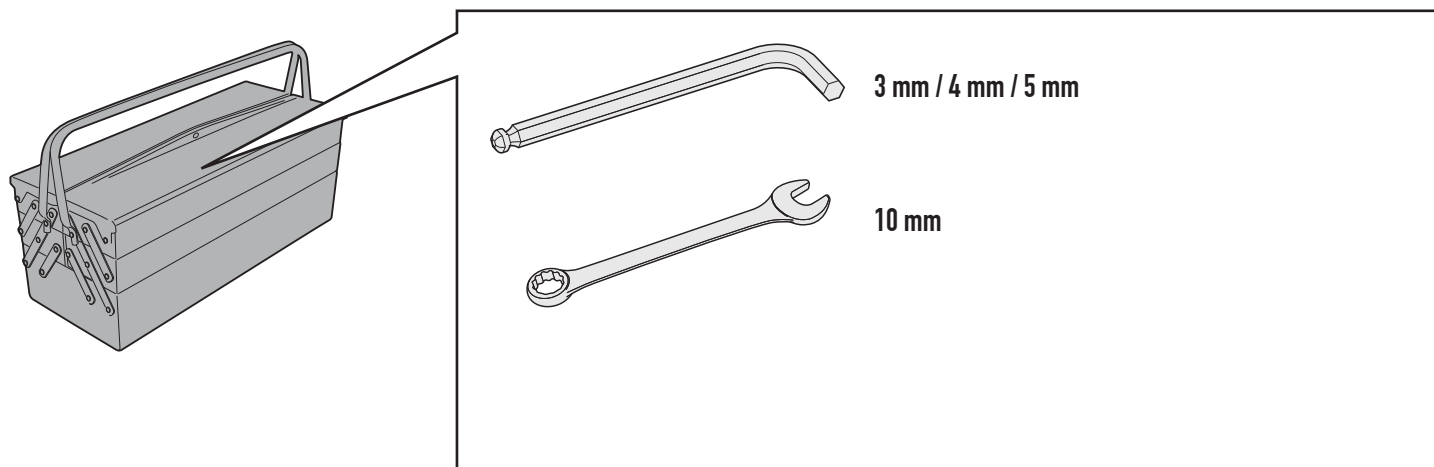

A1164 - KA1164

ATTACCHI SPECIFICI PER - SPECIFIC FITTING KIT FOR - KIT DE MONTAGE SPECIFIQUE POUR
SPEZIFISCHER MONTAGEKIT FÜR - ANCLAJE ESPECÍFICO PARA - ANCORADOURO ESPECÍFICO

HONDA CB125R (2018)

N°	Descrizione	Caratteristiche	Codice	Quantità
1	Supporto laterale - Lateral Support - Support latéral - Soporte lateral - Untere Halterung - Suporte lateral	-	GL3929SXV GL3929DXV	2(Left,Right)
2	Vite - Screw Vis - Schraube Tornillo - Parafuso	TBEI M5X50	550TBEI	2
3	Vite - Screw Vis - Schraube Tornillo - Parafuso	TBEIFN M6x16	616TBEIFN	4
4	Rondella spaccata - Split washer Scheibe - Rondelle fendue Arandela seccionada - Arruela Dentada	Ø5	Z1049	2
5	Rondella In Nylon - Nylon Washer Rondelle Original En Nylon - Nylonscheibe Arandela De Nylon - Arruela De Nylon	Ø6	Z1979	4
6	Rondella In Gomma - Rubber Washer Rondelle En Gomme - Gummischeibe Arandela De Goma - Arruela De Borracha	Ø6	ORONG	4
7	Distanziale - Spacer Entretoise - Distanzstueck Distanciador - Españado	Ø15x30 Foro 6,5mm	C15L30F6,5T	2
8	Distanziale - Spacer Entretoise - Distanzstueck Distanciador - Españado	Ø8x4,5 Foro 6,2mm	C8L4,5F6,2T	2
9	Dado - Bolt - Erou Mutter - Tuerca - Porca	Dado Autobloccante Flangiato Ribassato M6	6DADIABFN	4
10	Schermo Specifico - Specific Screen - Écran Spécifique Spezifischen Bildschirm - Pantalla Especifica - Tela Especifica	-	-	1
11	Componenti Originali - Original Parts Parties Originales - Original Bauteile Componentes Originales - Componentes Originais	-	-	-

A1164 - KA1164

ATTACCHI SPECIFICI PER - SPECIFIC FITTING KIT FOR - KIT DE MONTAGE SPECIFIQUE POUR
SPEZIFISCHER MONTAGEKIT FÜR - ANCLAJE ESPECÍFICO PARA - ANCORADOURO ESPECÍFICO

HONDA CB125R (2018)