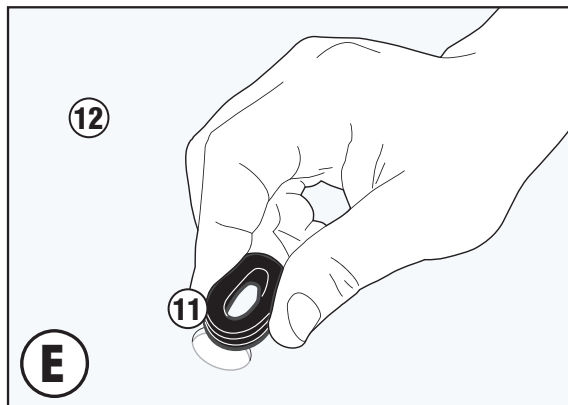

A1168A - A1168AK

ATTACCHI SPECIFICI PER - SPECIFIC FITTING KIT FOR - KIT DE MONTAGE SPECIFIQUE POUR
SPEZIFISCHER MONTAGEKIT FÜR - ANCLAJE ESPECÍFICO PARA - ANCORADOURO ESPECÍFICO

HONDA SUPER CUB C125 (2018/2019)