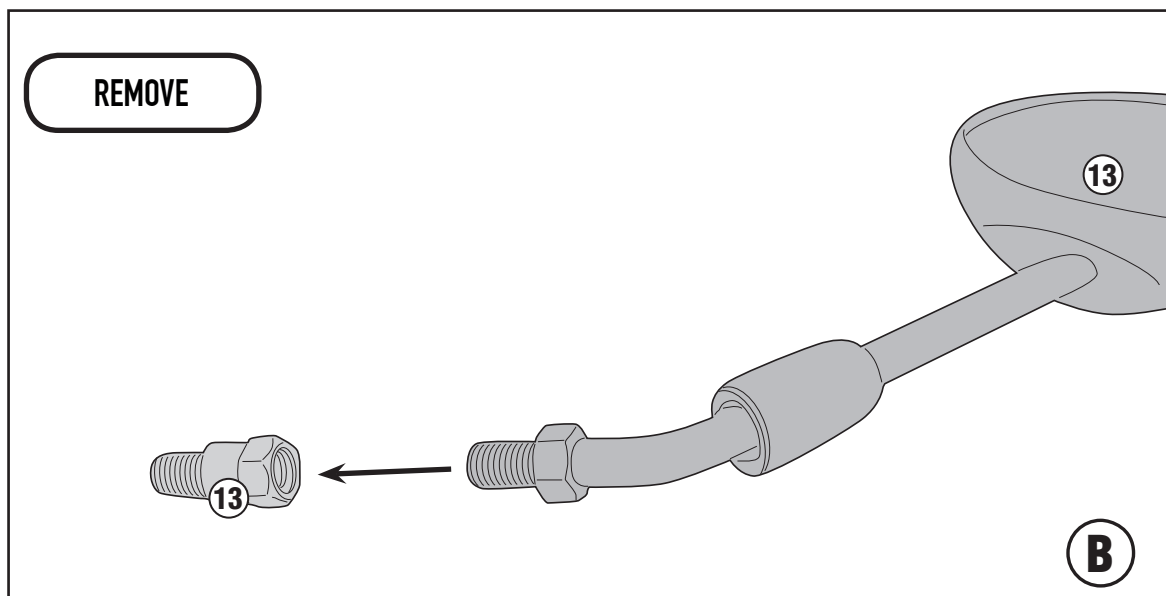

A1168A - A1168AK

ATTACCHI SPECIFICI PER - SPECIFIC FITTING KIT FOR - KIT DE MONTAGE SPECIFIQUE POUR
SPEZIFISCHER MONTAGEKIT FÜR - ANCLAJE ESPECÍFICO PARA - ANCORADOURO ESPECÍFICO

HONDA SUPER CUB C125 (2018/2019)