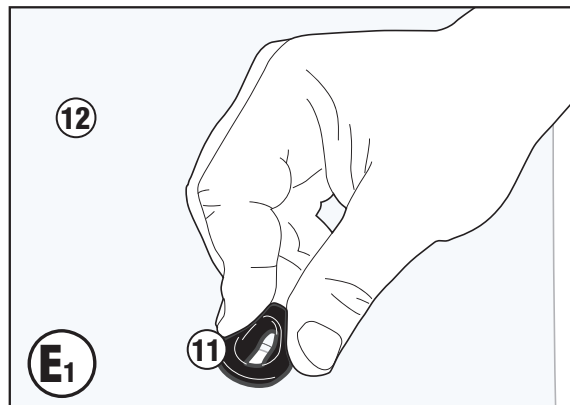

A1168A - A1168AK

ATTACCHI SPECIFICI PER - SPECIFIC FITTING KIT FOR - KIT DE MONTAGE SPECIFIQUE POUR
SPEZIFISCHER MONTAGEKIT FÜR - ANCLAJE ESPECÍFICO PARA - ANCORADOURO ESPECÍFICO

HONDA SUPER CUB C125 (2018/2019)