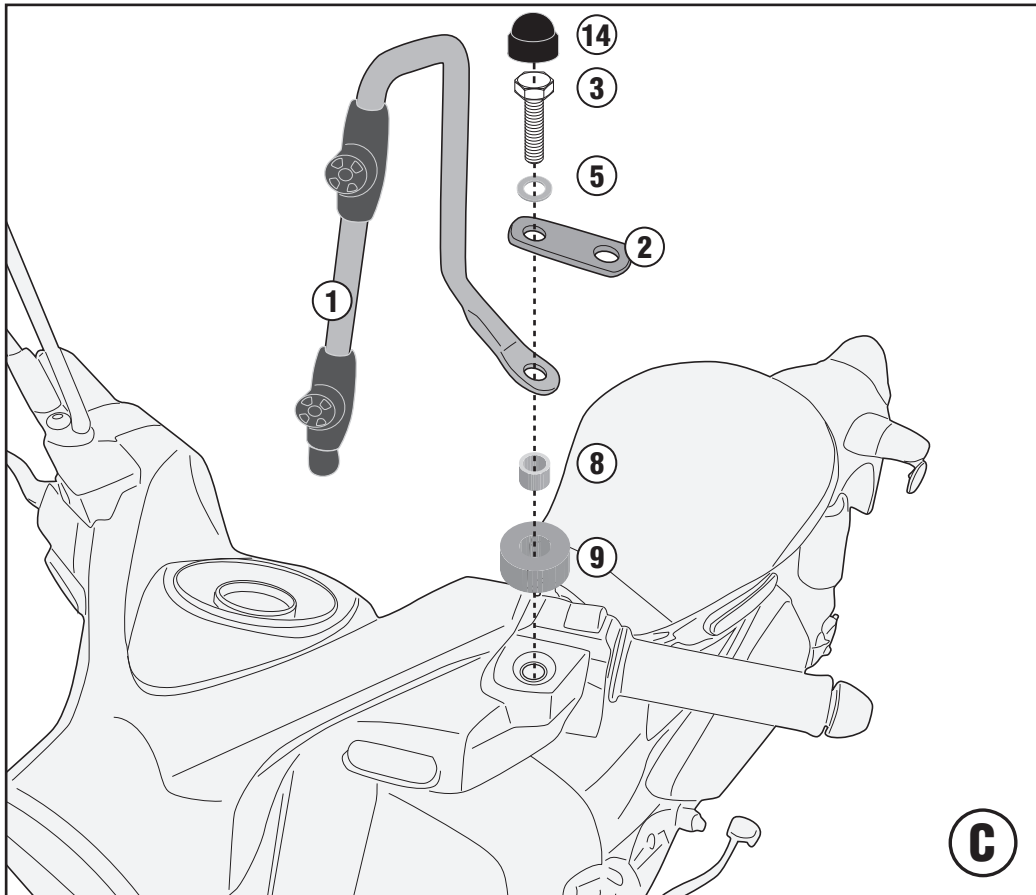

A1168A - A1168AK

ATTACCHI SPECIFICI PER - SPECIFIC FITTING KIT FOR - KIT DE MONTAGE SPECIFIQUE POUR
SPEZIFISCHER MONTAGEKIT FÜR - ANCLAJE ESPECÍFICO PARA - ANCORADOURO ESPECÍFICO

HONDA SUPER CUB C125 (2018/2019)