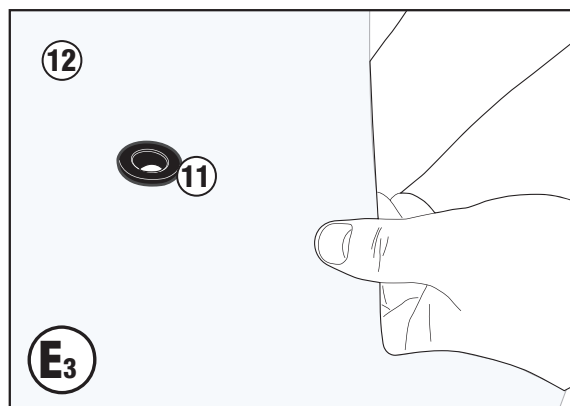

A1168A - A1168AK

ATTACCHI SPECIFICI PER - SPECIFIC FITTING KIT FOR - KIT DE MONTAGE SPECIFIQUE POUR
SPEZIFISCHER MONTAGEKIT FÜR - ANCLAJE ESPECÍFICO PARA - ANCORADOURO ESPECÍFICO

HONDA SUPER CUB C125 (2018/2019)