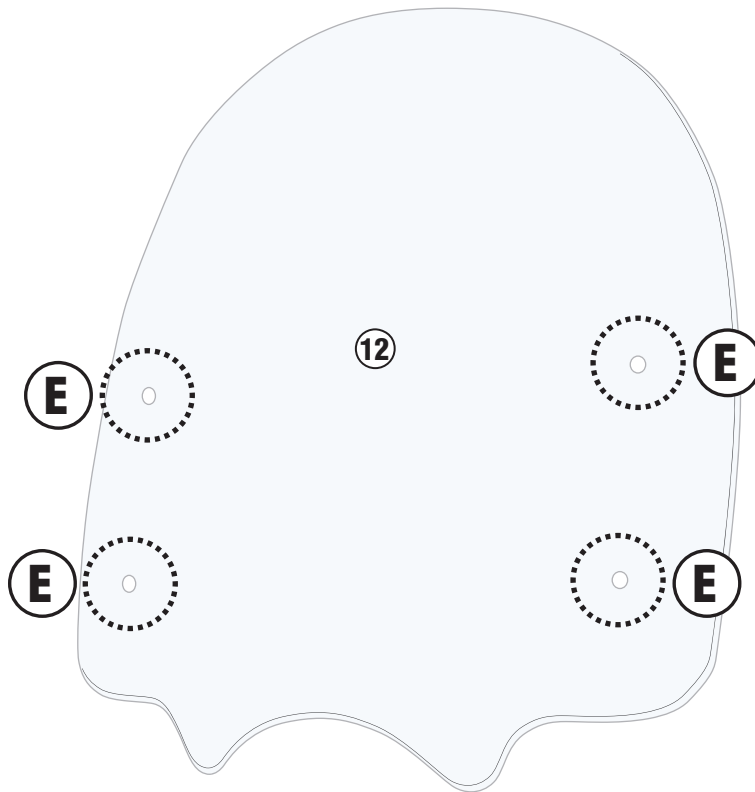

A1168A - A1168AK

ATTACCHI SPECIFICI PER - SPECIFIC FITTING KIT FOR - KIT DE MONTAGE SPECIFIQUE POUR
SPEZIFISCHER MONTAGEKIT FÜR - ANCLAJE ESPECÍFICO PARA - ANCORADOURO ESPECÍFICO

HONDA SUPER CUB C125 (2018/2019)