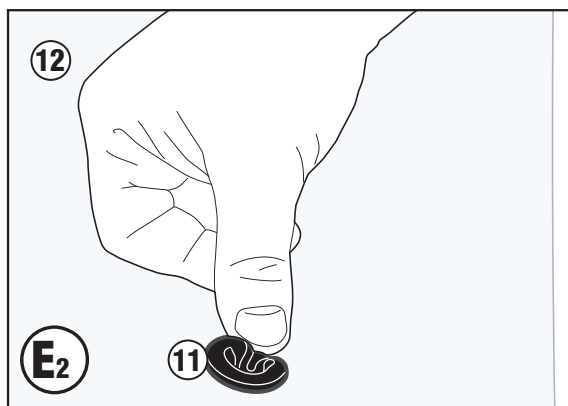

A1168A - A1168AK

ATTACCHI SPECIFICI PER - SPECIFIC FITTING KIT FOR - KIT DE MONTAGE SPECIFIQUE POUR
SPEZIFISCHER MONTAGEKIT FÜR - ANCLAJE ESPECÍFICO PARA - ANCORADOURO ESPECÍFICO

HONDA SUPER CUB C125 (2018/2019)