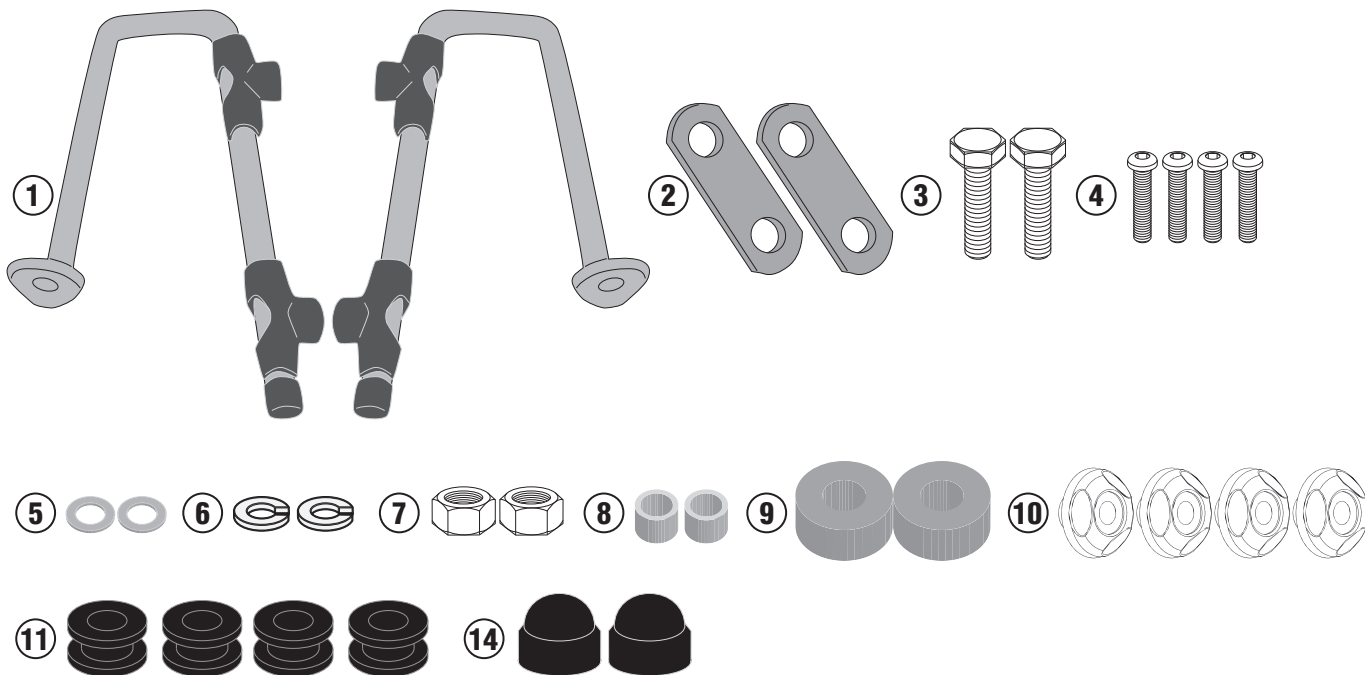

A1168A - A1168AK

ATTACCHI SPECIFICI PER - SPECIFIC FITTING KIT FOR - KIT DE MONTAGE SPECIFIQUE POUR
SPEZIFISCHER MONTAGEKIT FÜR - ANCLAJE ESPECÍFICO PARA - ANCORADOURO ESPECÍFICO

HONDA SUPER CUB C125 (2018/2019)

N°	Descrizione	Caratteristiche	Codice	Quantità
1	Supporto - Support - Support Halterung - Soporte - Apoio	-	GNB2221DXV GNB2221SXV	2(Right; Left)
2	Piastrina di supporto - Support plate Plaque de support - Trägerplatte Pletina de soporte - Placa de apoio	-	GNB577V	2
3	Vite - Screw Vis - Schraube Tornillo - Parafuso	TES M10x35	1035TES	2
4	Vite - Screw Vis - Schraube Tornillo - Parafuso	TBEI M6x25	625TBEI	4
5	Rondella - Washer Rondelle - Scheibe Arandela - Arruela	Ø10	101RON	2
6	Rondella Inox - Stainless Steel Washer - Rondelle Inox Rostfreie Unterlegscheibe Aus Stahl Arandela Inox - Arruela De Aço Inox	Ø10	10RONSX	2
7	Dado - Bolt - Erou Mutter - Tuerca - Porca	Dado M10 Passo 1,25	V801	2
8	Distanziale - Spacer Entretoise - Distanzstueck Distanciador - Espaçador	Ø16x12 Foro 12mm	C16L12F12FET	2
9	Mousse Protettiva - Protective Rubber Pads Mousse De Protection - Schutzgummi Espuma Adhesiva Protectora	-	MOUSSE TB54	2
10	Boccola Di Ritenzione - Plastic Bush Douille Plastique - Plastik Buchse Casquillo - Boné	-	Z871N	4
11	Gommino - Fairleader Chaumard - Gummi Goma - Borracha	-	Z268-2	4
12	Schermo Specifico - Specific Screen - Écran Spécifique Spezifischen Bildschirm - Pantalla Especifica - Tela Especifica	-	-	-
13	Componenti Originali - Original Parts Parties Originales - Original Bauteile Componentes Originales - Componentes Originais	-	-	-
14	Tappo - Cap Fiche - Stecker Enchufe - Capa	-	17COP	2

A1168A - A1168AK

ATTACCHI SPECIFICI PER - SPECIFIC FITTING KIT FOR - KIT DE MONTAGE SPECIFIQUE POUR
SPEZIFISCHER MONTAGEKIT FÜR - ANCLAJE ESPECÍFICO PARA - ANCORADOURO ESPECÍFICO

HONDA SUPER CUB C125 (2018/2019)