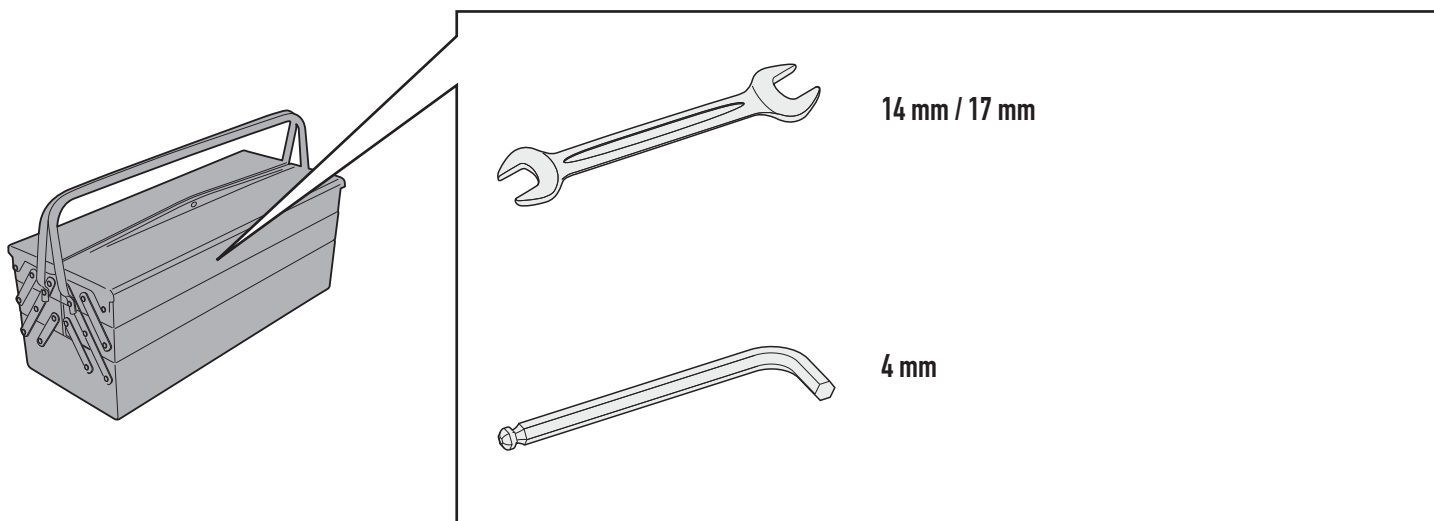

A1168A - A1168AK

ATTACCHI SPECIFICI PER - SPECIFIC FITTING KIT FOR - KIT DE MONTAGE SPECIFIQUE POUR
SPEZIFISCHER MONTAGEKIT FÜR - ANCLAJE ESPECÍFICO PARA - ANCORADOURO ESPECÍFICO

HONDA SUPER CUB C125 (2018/2019)

N°	Descrizione	Caratteristiche	Codice	Quantità
1	Supporto - Support - Support Halterung - Soporte - Apoio	-	GNB2221DXV GNB2221SXV	2(Right; Left)
2	Piastrina di supporto - Support plate Plaque de support - Trägerplatte Pletina de soporte - Placa de apoio	-	GNB577V	2
3	Vite - Screw Vis - Schraube Tornillo - Parafuso	TES M10x35	1035TES	2
4	Vite - Screw Vis - Schraube Tornillo - Parafuso	TBEI M6x25	625TBEI	4
5	Rondella - Washer Rondelle - Scheibe Arandela - Arruela	Ø10	101RON	2
6	Rondella Inox - Stainless Steel Washer - Rondelle Inox Rostfreie Unterlegscheibe Aus Stahl Arandela Inox - Arruela De Aço Inox	Ø10	10RONSX	2
7	Dado - Bolt - Erou Mutter - Tuerca - Porca	Dado M10 Passo 1,25	V801	2
8	Distanziale - Spacer Entretoise - Distanzstueck Distanciador - Espaçador	Ø16x12 Foro 12mm	C16L12F12FET	2
9	Mousse Protettiva - Protective Rubber Pads Mousse De Protection - Schutzgummi Espuma Adhesiva Protectora	-	MOUSSE TB54	2
10	Boccola Di Ritenzione - Plastic Bush Douille Plastique - Plastik Buchse Casquillo - Boné	-	Z871N	4
11	Gommino - Fairleader Chaumard - Gummi Goma - Borracha	-	Z268-2	4
12	Schermo Specifico - Specific Screen - Écran Spécifique Spezifischen Bildschirm - Pantalla Especifica - Tela Especifica	-	-	-
13	Componenti Originali - Original Parts Parties Originales - Original Bauteile Componentes Originales - Componentes Originais	-	-	-
14	Tappo - Cap Fiche - Stecker Enchufe - Capa	-	17COP	2

A1168A - A1168AK

ATTACCHI SPECIFICI PER - SPECIFIC FITTING KIT FOR - KIT DE MONTAGE SPECIFIQUE POUR
SPEZIFISCHER MONTAGEKIT FÜR - ANCLAJE ESPECÍFICO PARA - ANCORADOURO ESPECÍFICO

HONDA SUPER CUB C125 (2018/2019)