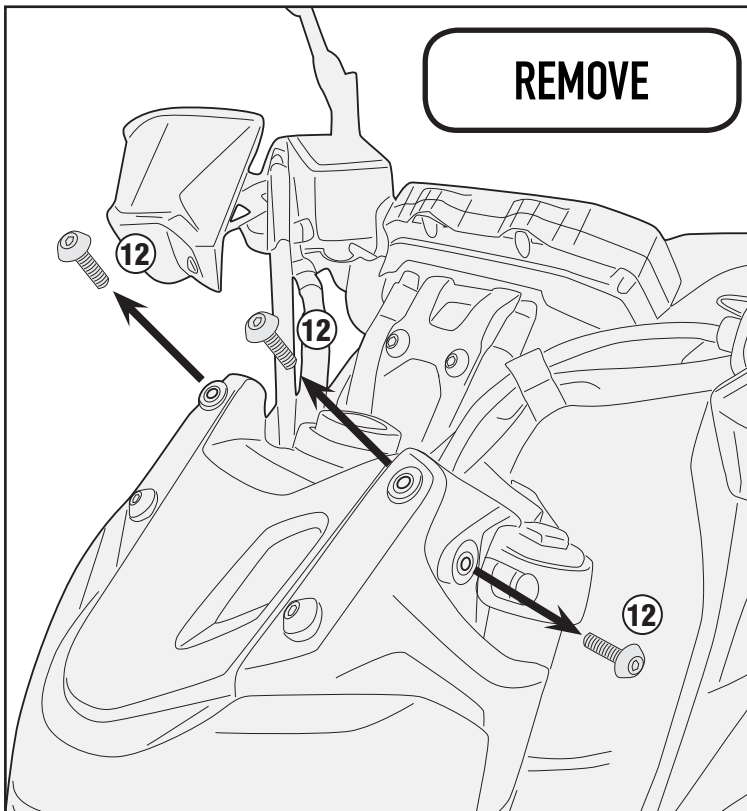

A2140 - KA2140 / A2140BL - KA2140BL

ATTACCHI SPECIFICI PER - SPECIFIC FITTING KIT FOR - KIT DE MONTAGE SPECIFIQUE POUR
SPEZIFISCHER MONTAGEKIT FÜR - ANCLAJE ESPECÍFICO PARA - ANCORADOURO ESPECÍFICO

YAMAHA MT-07 (2018)