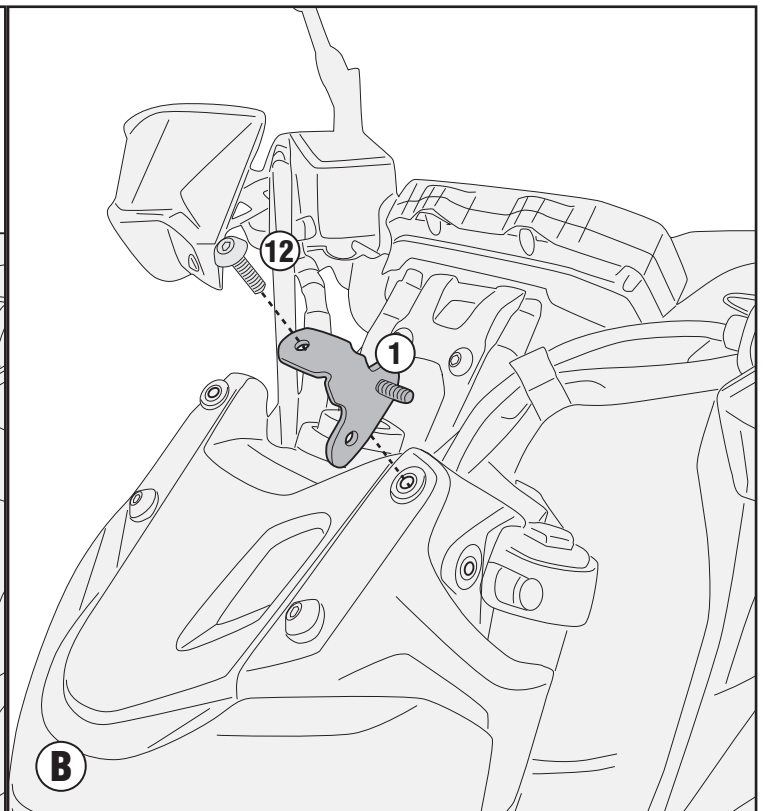

A2140 - KA2140 / A2140BL - KA2140BL

ATTACCHI SPECIFICI PER - SPECIFIC FITTING KIT FOR - KIT DE MONTAGE SPECIFIQUE POUR
SPEZIFISCHER MONTAGEKIT FÜR - ANCLAJE ESPECÍFICO PARA - ANCORADOURO ESPECÍFICO

YAMAHA MT-07 (2018)