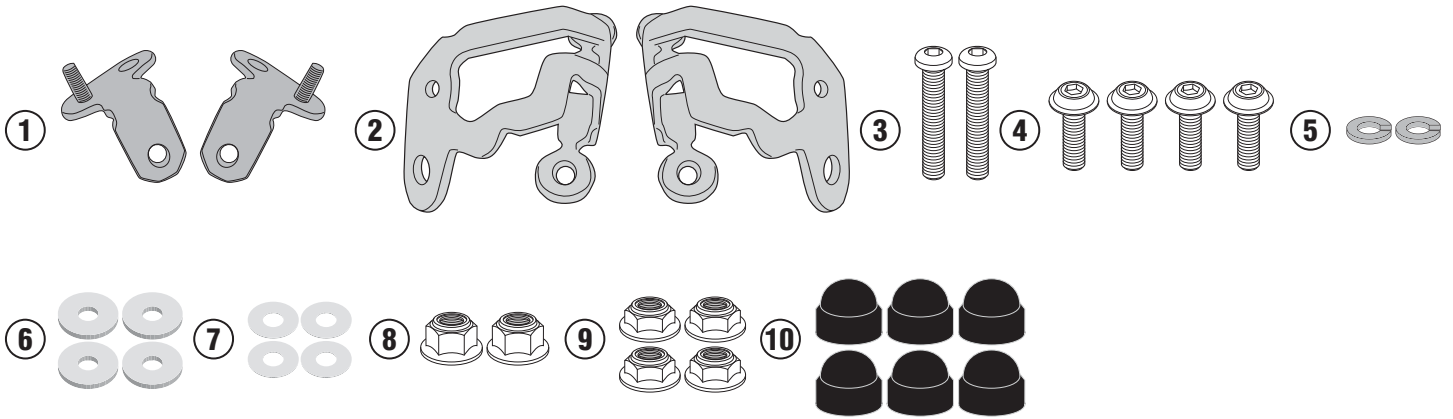

A2140 – KA2140 / A2140BL – KA2140BL

ATTACCHI SPECIFICI PER – SPECIFIC FITTING KIT FOR – KIT DE MONTAGE SPECIFIQUE POUR
SPEZIFISCHER MONTAGEKIT FÜR – ANCLAJE ESPECÍFICO PARA – ANCORADOURO ESPECÍFICO

YAMAHA MT-07 (2018)

N°	Descrizione	Caratteristiche	Codice	Quantità
1	Supporto Interno - Inner support Support interne - Soporte Interno Innere Unterstützung - Suporte Interno	-	GL3871DXV GL3871SXV	2(Left;Right)
2	Supporto laterale - Lateral Support - Support latéral - Soporte lateral - Untere Halterung - Suporte lateral	-	GL3872DXV GL3872SXV	2(Left;Right)
3	Vite - Screw Vis - Schraube Tornillo - Parafuso	TBEI M6x30	630TBEI	2
4	Vite - Screw Vis - Schraube Tornillo - Parafuso	TBEIFN M6x16	616TBEIFN	4
5	Rondella spaccata - Split washer Scheibe - Rondelle fendue Arandela seccionada - Arruela Dentada	Ø6	Z1063	2
6	Rondella In Gomma - Rubber Washer Rondelle En Gomme - Gummischeibe Arandela De Goma - Arruela De Borracha	Ø6	ORONG	4
7	Rondella In Nylon - Nylon Washer Rondelle Original En Nylon - Nylonscheibe Arandela De Nylon - Arruela De Nylon	Ø6	Z1979	4
8	Dado - Bolt - Ecrou Mutter - Tuerca - Porca	Dado Autobloccante Flangiato Alto M6	6DADIAFLN	2
9	Dado - Bolt - Ecrou Mutter - Tuerca - Porca	Dado Autobloccante Flangiato Ribassato M6	6DADIABFN	4
10	Tappo - Cap Fiche - Stecker Enchufe - Capa	-	10COP	6
11	Schermo Specifico - Specific Screen - Écran Spécifique Spezifischen Bildschirm - Pantalla Especifica - Tela Especifica	-	(A2140/A2140BL)	1
12	Componenti Originali - Original Parts Parties Originales - Original Bauteile Componentes Originales - Componentes Originais	-	-	-

A2140 - KA2140 / A2140BL - KA2140BL

ATTACCHI SPECIFICI PER - SPECIFIC FITTING KIT FOR - KIT DE MONTAGE SPECIFIQUE POUR
SPEZIFISCHER MONTAGEKIT FÜR - ANCLAJE ESPECÍFICO PARA - ANCORADOURO ESPECÍFICO

YAMAHA MT-07 (2018)