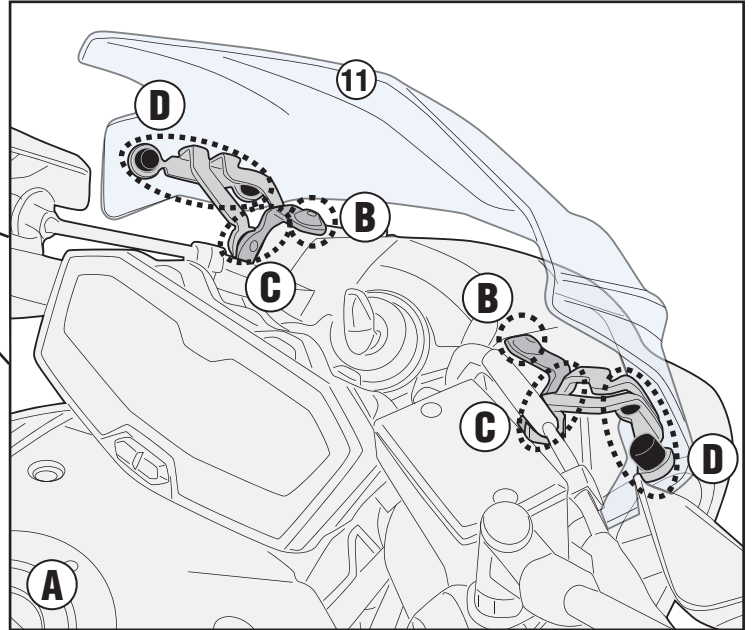

A2140 - KA2140 / A2140BL - KA2140BL

ATTACCHI SPECIFICI PER - SPECIFIC FITTING KIT FOR - KIT DE MONTAGE SPECIFIQUE POUR
SPEZIFISCHER MONTAGEKIT FÜR - ANCLAJE ESPECÍFICO PARA - ANCORADOURO ESPECÍFICO

YAMAHA MT-07 (2018)