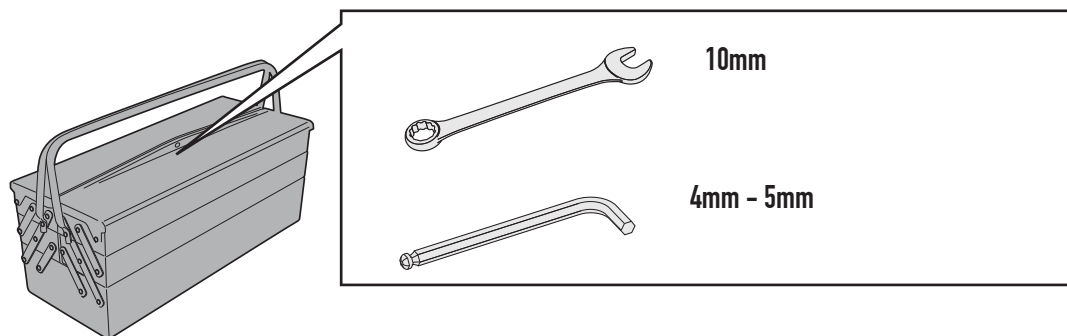

A3111 - A3111

ATTACCHI SPECIFICI PER - SPECIFIC FITTING KIT FOR - KIT DE MONTAGE SPECIFIQUE POUR
 SPEZIFISCHER MONTAGEKIT FÜR - ANCLAJE ESPECÍFICO PARA - ANCORADOURO ESPECÍFICO

SUZUKI SV 650 (2016)

| N° | Descrizione | Caratteristiche | Codice | Quantità |
|----|---|---------------------------------|----------------------|-----------|
| 1 | Supporto - Support - Support Halteung - Soporte - Apoio | - | A3111DXV A3111SXV | 2 (Dx-Sx) |
| 2 | Vite - Screw Vis - Schraube Tornillo - Parafuso | TCEIX M8x55 | 855TCEIX | 2 |
| 3 | Vite - Screw Vis - Schraube Tornillo - Parafuso | TBEIFN M6x16 | 616TBEIFN | 4 |
| 4 | Rondella - Washer Rondelle - Scheibe Arandela | Rondella in Nylon | Z1979 | 4 |
| 5 | Rondella - Washer Rondelle - Scheibe Arandela | - | 8RONX | 2 |
| 6 | Rondella in gomma - Rubber washer Rondelle en gomme - Gummischeibe Arandela de goma | - | ORONG | 4 |
| 7 | Distanziale - Spacer Entretoise - Distanzstueck Distanciador - Espaçador | Ø18x10 Foro 8,5mm | C18L10F8,5T | 2 |
| 8 | Dado - Bolt - Ecrou Mutter - Tuerca - Porca | Dado Autobloccante Flangiato M6 | 6DADIABFN | 4 |
| 9 | Cupolino - Airstar - Pare-Brise - Airstar - Cupula | - | - | 1 |

A3111 - A3111

ATTACCHI SPECIFICI PER - SPECIFIC FITTING KIT FOR - KIT DE MONTAGE SPECIFIQUE POUR
SPEZIFISCHER MONTAGEKIT FÜR - ANCLAJE ESPECÍFICO PARA - ANCORADOURO ESPECÍFICO

SUZUKI SV 650 (2016)

A3111 - A3111