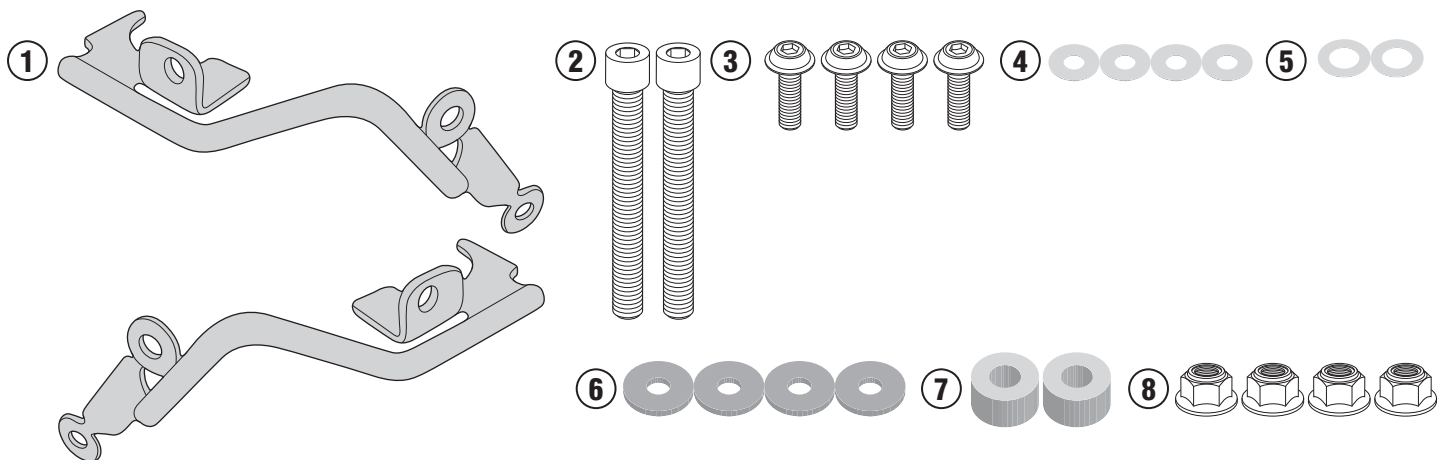

A3111 - A3111

ATTACCHI SPECIFICI PER - SPECIFIC FITTING KIT FOR - KIT DE MONTAGE SPECIFIQUE POUR
 SPEZIFISCHER MONTAGEKIT FÜR - ANCLAJE ESPECÍFICO PARA - ANCORADOURO ESPECÍFICO

SUZUKI SV 650 (2016)

| N° | Descrizione | Caratteristiche | Codice | Quantità |
|----|---|---------------------------------|----------------------|-----------|
| 1 | Supporto - Support - Support Halteung - Soporte - Apoio | - | A3111DXV A3111SXV | 2 (Dx-Sx) |
| 2 | Vite - Screw Vis - Schraube Tornillo - Parafuso | TCEIX M8x55 | 855TCEIX | 2 |
| 3 | Vite - Screw Vis - Schraube Tornillo - Parafuso | TBEIFN M6x16 | 616TBEIFN | 4 |
| 4 | Rondella - Washer Rondelle - Scheibe Arandela | Rondella in Nylon | Z1979 | 4 |
| 5 | Rondella - Washer Rondelle - Scheibe Arandela | - | 8RONX | 2 |
| 6 | Rondella in gomma - Rubber washer Rondelle en gomme - Gummischeibe Arandela de goma | - | ORONG | 4 |
| 7 | Distanziale - Spacer Entretoise - Distanzstueck Distanciador - Espaçador | Ø18x10 Foro 8,5mm | C18L10F8,5T | 2 |
| 8 | Dado - Bolt - Ecrou Mutter - Tuerca - Porca | Dado Autobloccante Flangiato M6 | 6DADIABFN | 4 |
| 9 | Cupolino - Airstar - Pare-Brise - Airstar - Cupula | - | - | 1 |

A3111 - A3111

ATTACCHI SPECIFICI PER - SPECIFIC FITTING KIT FOR - KIT DE MONTAGE SPECIFIQUE POUR
SPEZIFISCHER MONTAGEKIT FÜR - ANCLAJE ESPECÍFICO PARA - ANCORADOURO ESPECÍFICO

SUZUKI SV 650 (2016)

A3111 - A3111

ATTACCHI SPECIFICI PER - SPECIFIC FITTING KIT FOR - KIT DE MONTAGE SPECIFIQUE POUR
SPEZIFISCHER MONTAGEKIT FÜR - ANCLAJE ESPECÍFICO PARA - ANCORADOURO ESPECÍFICO

SUZUKI SV 650 (2016)