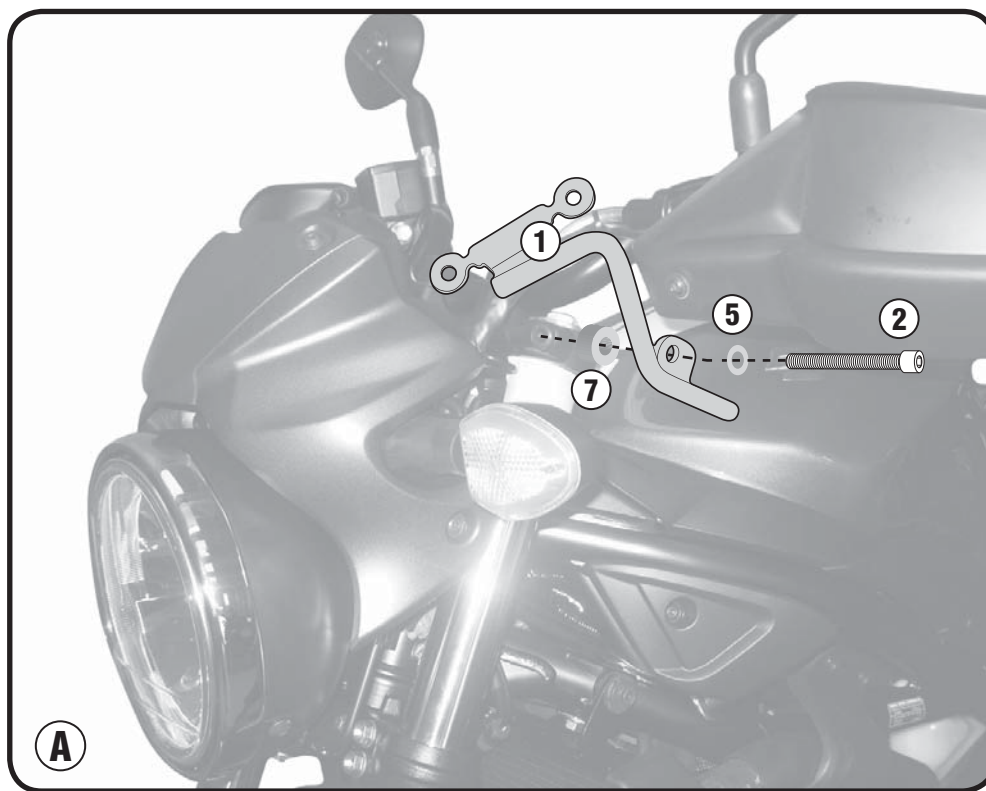

A3111 - A3111

ATTACCHI SPECIFICI PER - SPECIFIC FITTING KIT FOR - KIT DE MONTAGE SPECIFIQUE POUR
 SPEZIFISCHER MONTAGEKIT FÜR - ANCLAJE ESPECÍFICO PARA - ANCORADOURO ESPECÍFICO

SUZUKI SV 650 (2016)

| N° | Descrizione | Caratteristiche | Codice | Quantità |
|----|---|---------------------------------|----------------------|-----------|
| 1 | Supporto - Support - Support Halteung - Soporte - Apoio | - | A3111DXV A3111SXV | 2 (Dx-Sx) |
| 2 | Vite - Screw Vis - Schraube Tornillo - Parafuso | TCEIX M8x55 | 855TCEIX | 2 |
| 3 | Vite - Screw Vis - Schraube Tornillo - Parafuso | TBEIFN M6x16 | 616TBEIFN | 4 |
| 4 | Rondella - Washer Rondelle - Scheibe Arandela | Rondella in Nylon | Z1979 | 4 |
| 5 | Rondella - Washer Rondelle - Scheibe Arandela | - | 8RONX | 2 |
| 6 | Rondella in gomma - Rubber washer Rondelle en gomme - Gummischeibe Arandela de goma | - | ORONG | 4 |
| 7 | Distanziale - Spacer Entretoise - Distanzstueck Distanciador - Espaçador | Ø18x10 Foro 8,5mm | C18L10F8,5T | 2 |
| 8 | Dado - Bolt - Ecrou Mutter - Tuerca - Porca | Dado Autobloccante Flangiato M6 | 6DADIABFN | 4 |
| 9 | Cupolino - Airstar - Pare-Brise - Airstar - Cupula | - | - | 1 |

A3111 - A3111

ATTACCHI SPECIFICI PER - SPECIFIC FITTING KIT FOR - KIT DE MONTAGE SPECIFIQUE POUR
SPEZIFISCHER MONTAGEKIT FÜR - ANCLAJE ESPECÍFICO PARA - ANCORADOURO ESPECÍFICO

SUZUKI SV 650 (2016)

A3111 - A3111

ATTACCHI SPECIFICI PER - SPECIFIC FITTING KIT FOR - KIT DE MONTAGE SPECIFIQUE POUR
SPEZIFISCHER MONTAGEKIT FÜR - ANCLAJE ESPECÍFICO PARA - ANCORADOURO ESPECÍFICO

SUZUKI SV 650 (2016)