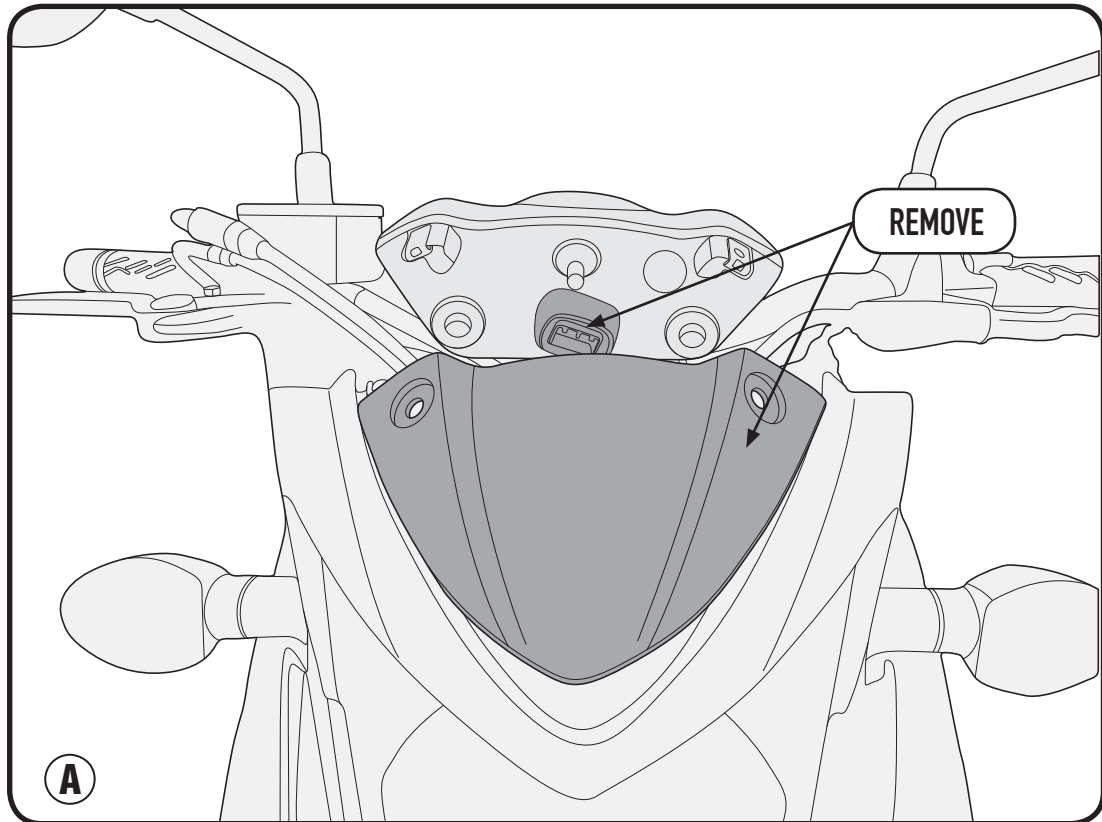

A3113 - KA3113

ATTACCHI SPECIFICI PER - SPECIFIC FITTING KIT FOR - KIT DE MONTAGE SPECIFIQUE POUR
SPEZIFISCHER MONTAGEKIT FÜR - ANCLAJE ESPECÍFICO PARA - ANCORADOURO ESPECÍFICO

SUZUKI GSX-S 750 (2017)