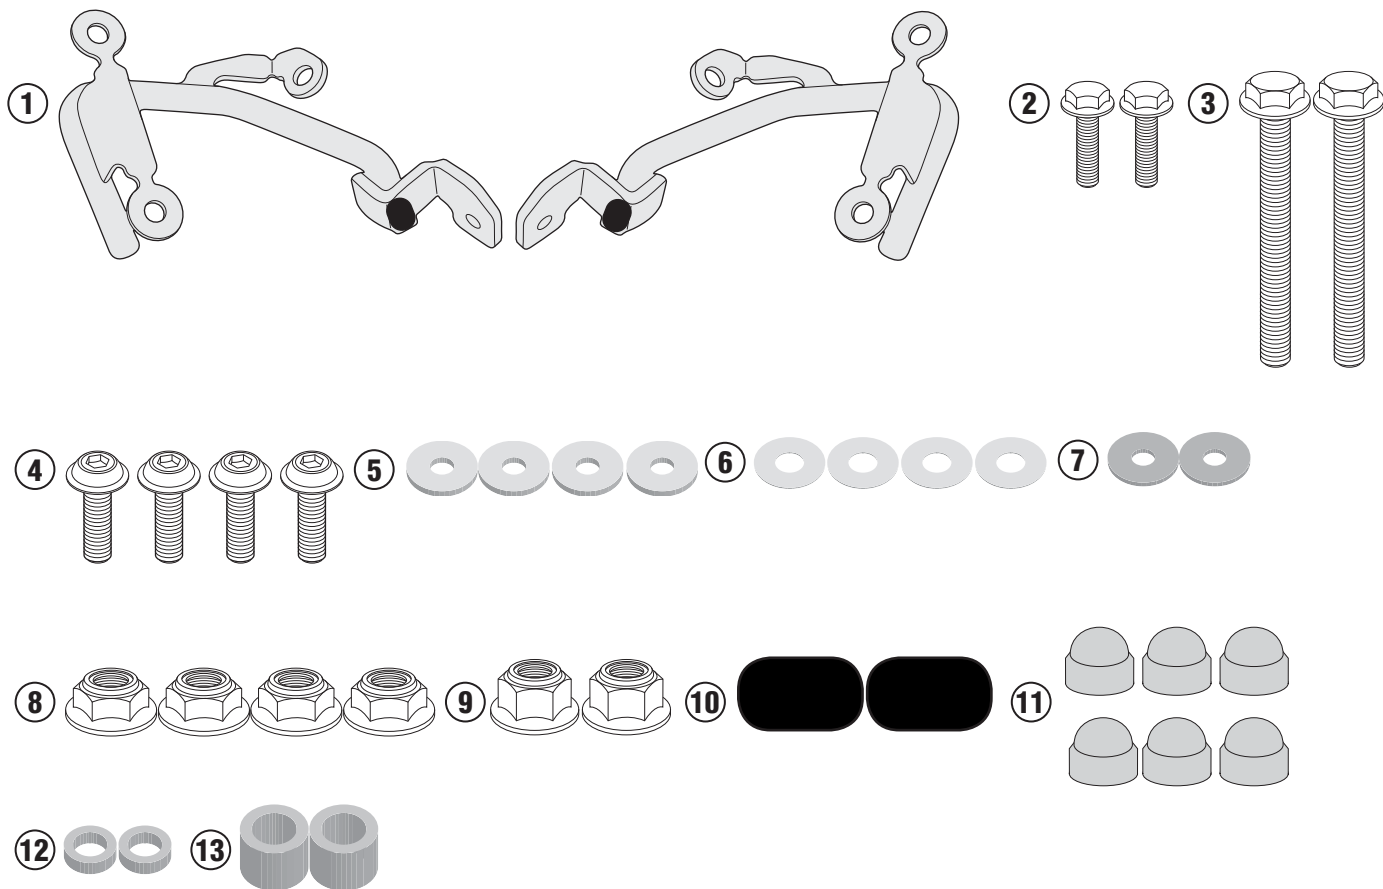

A3113 - KA3113

ATTACCHI SPECIFICI PER - SPECIFIC FITTING KIT FOR - KIT DE MONTAGE SPECIFIQUE POUR
SPEZIFISCHER MONTAGEKIT FÜR - ANCLAJE ESPECÍFICO PARA - ANCORADOURO ESPECÍFICO

SUZUKI GSX-S 750 (2017)

N°	Descrizione	Caratteristiche	Codice	Quantità
1	Supporto - Support - Support Halteung - Soporte - Apoio	-		2(Dx-Sx)
2	Vite - Screw Vis - Schraube Tornillo - Parafuso	TEF M6x25	625TEF	2
3	Vite - Screw Vis - Schraube Tornillo - Parafuso	TECF M8x50	850TECF	2
4	Vite - Screw Vis - Schraube Tornillo - Parafuso	TBEIFN M6x16	616TBEIFN	4
5	Rondella - Washer Rondelle - Scheibe Arandela - Arruela	-	0RONG	4
6	Rondella - Washer Rondelle - Scheibe Arandela - Arruela	-	Z1979	4
7	Rondella - Washer Rondelle - Scheibe Arandela - Arruela	-	618RON	2
8	Dado - Bolt - Ecrou Mutter - Tuerca	Dado Autobloccante Ribassato Flangiato M6	6DADIABFN	4
9	Dado - Bolt - Ecrou Mutter - Tuerca	Dado Autobloccante Flangiato M6	6DADIABFLN	2
10	Protezione Adesiva - Adhesive Protection Protection Adhesive - Schutzkleber Protección Adhesiva - Proteção Adesiva	-	Z298	2
11	Tappo - Cap Chapeau - Kappe Tapa - Boné	-	10COP	6
12	Distanziale - Spacer Entretoise - Distanzstueck Distanciador - Espaçador	Ø10x3 Foro 6,5mm	C10L3F6,5T	2
13	Distanziale - Spacer Entretoise - Distanzstueck Distanciador - Espaçador	Ø13x10 Foro 8,5mm	C13L10F8,5T	2
14	Schermo Specifico - Specific Screen Écran Spécifique - Spezifischen Bildschirm Pantalla Especifica - Tela Especifica	-	-	1

A3113 - KA3113

ATTACCHI SPECIFICI PER - SPECIFIC FITTING KIT FOR - KIT DE MONTAGE SPECIFIQUE POUR
SPEZIFISCHER MONTAGEKIT FÜR - ANCLAJE ESPECÍFICO PARA - ANCORADOURO ESPECÍFICO

SUZUKI GSX-S 750 (2017)