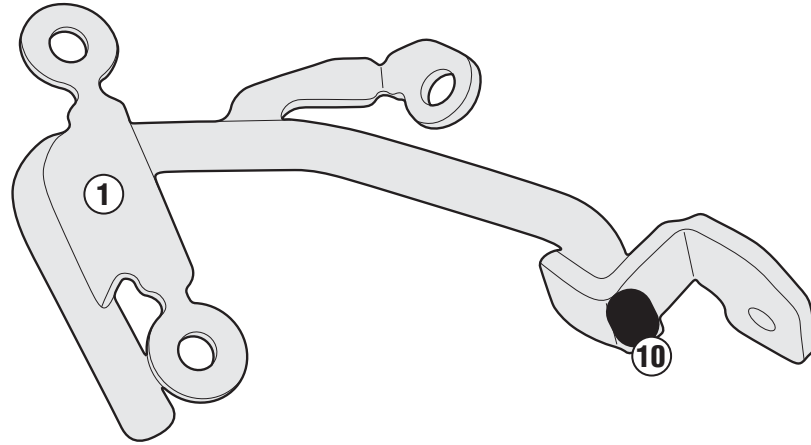

A3113 - KA3113

ATTACCHI SPECIFICI PER - SPECIFIC FITTING KIT FOR - KIT DE MONTAGE SPECIFIQUE POUR
SPEZIFISCHER MONTAGEKIT FÜR - ANCLAJE ESPECÍFICO PARA - ANCORADOURO ESPECÍFICO

SUZUKI GSX-S 750 (2017)