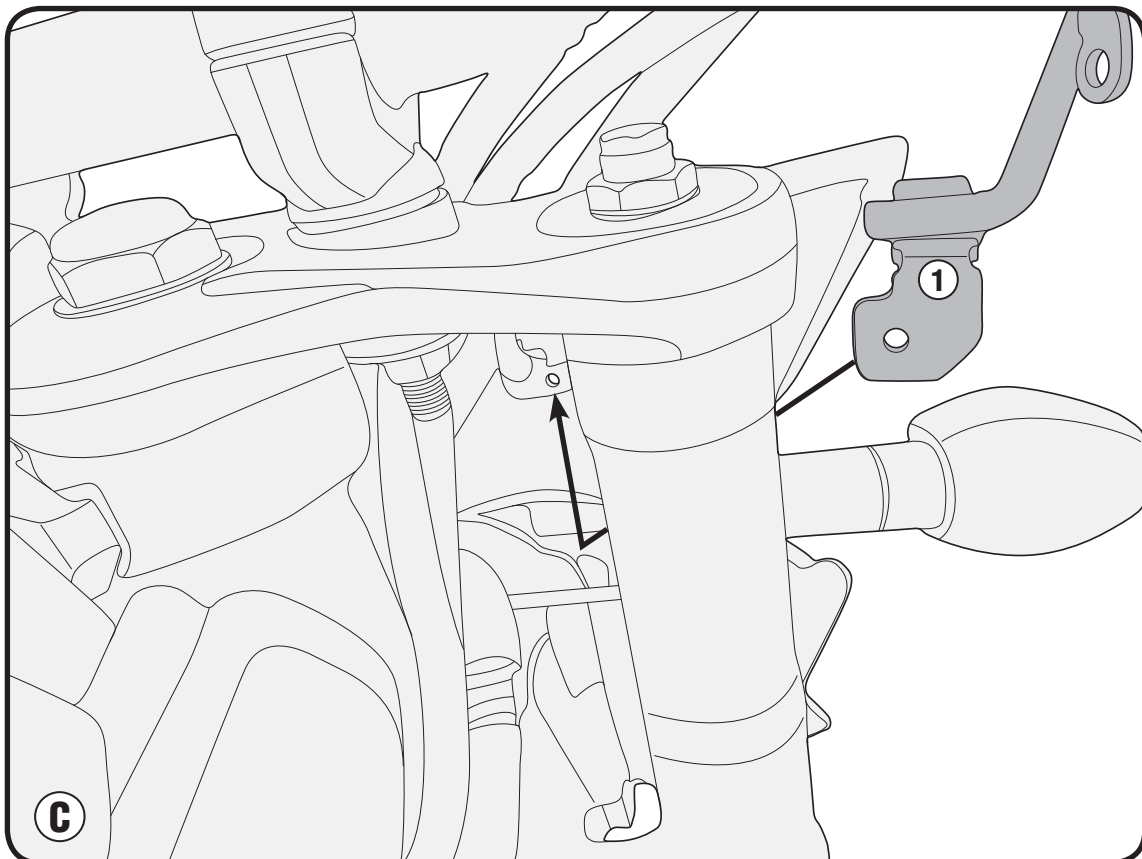

A3113 - KA3113

ATTACCHI SPECIFICI PER - SPECIFIC FITTING KIT FOR - KIT DE MONTAGE SPECIFIQUE POUR
SPEZIFISCHER MONTAGEKIT FÜR - ANCLAJE ESPECÍFICO PARA - ANCORADOURO ESPECÍFICO

SUZUKI GSX-S 750 (2017)