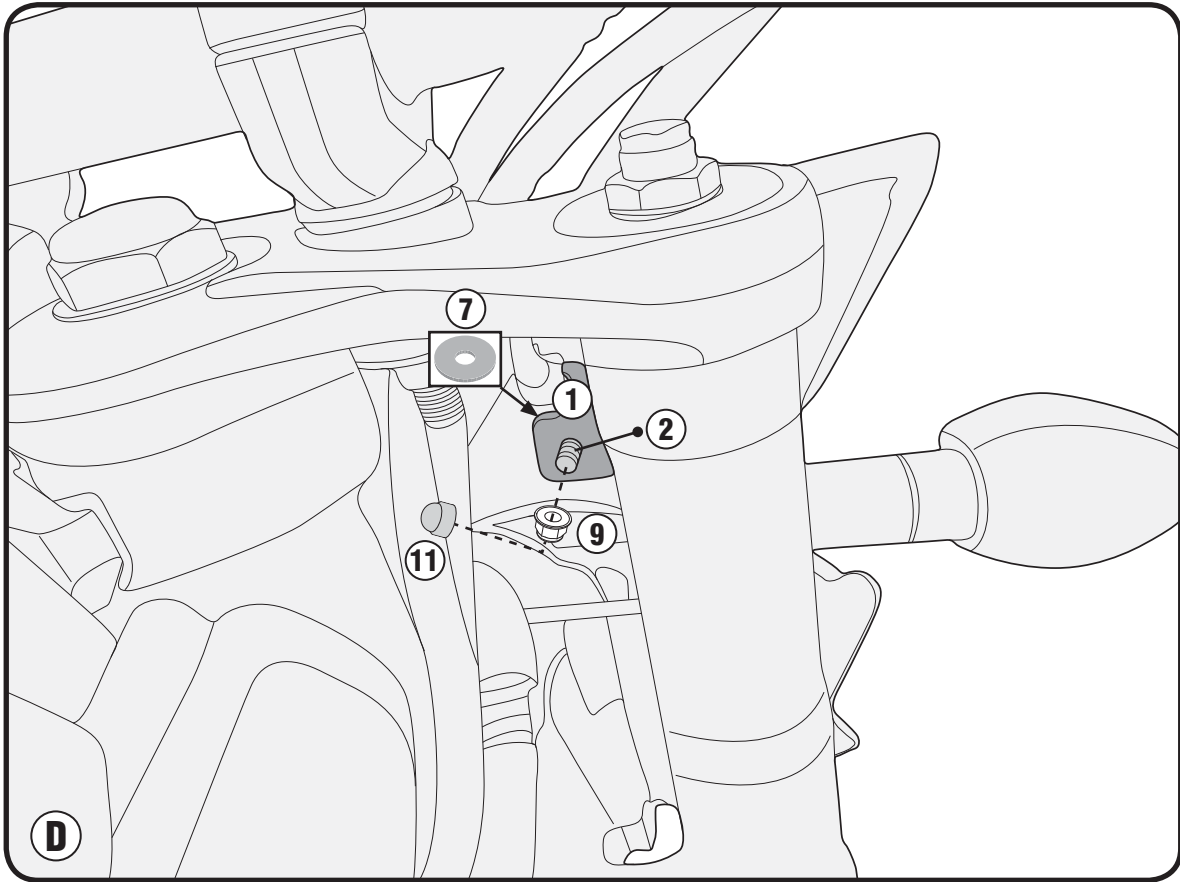

A3113 - KA3113

ATTACCHI SPECIFICI PER - SPECIFIC FITTING KIT FOR - KIT DE MONTAGE SPECIFIQUE POUR
SPEZIFISCHER MONTAGEKIT FÜR - ANCLAJE ESPECÍFICO PARA - ANCORADOURO ESPECÍFICO

SUZUKI GSX-S 750 (2017)