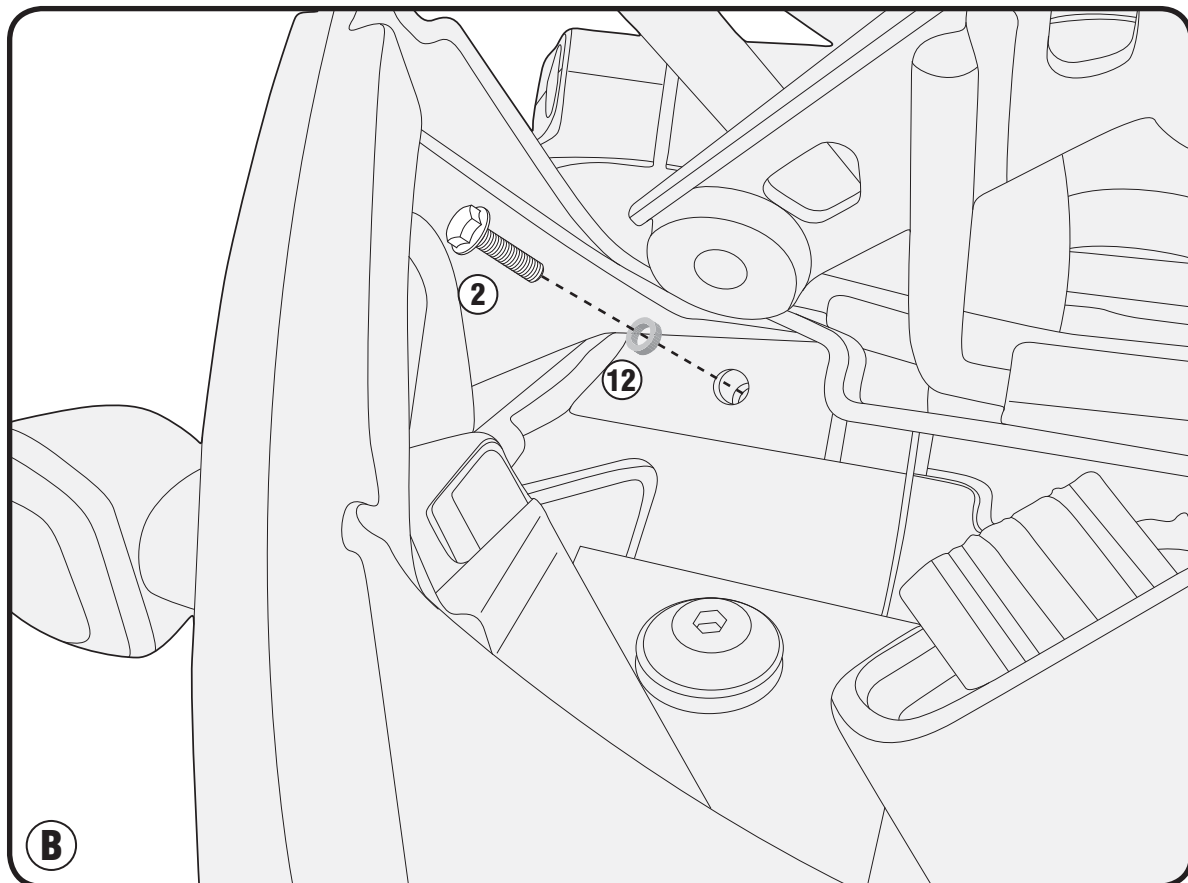

A3113 - KA3113

ATTACCHI SPECIFICI PER - SPECIFIC FITTING KIT FOR - KIT DE MONTAGE SPECIFIQUE POUR
SPEZIFISCHER MONTAGEKIT FÜR - ANCLAJE ESPECÍFICO PARA - ANCORADOURO ESPECÍFICO

SUZUKI GSX-S 750 (2017)