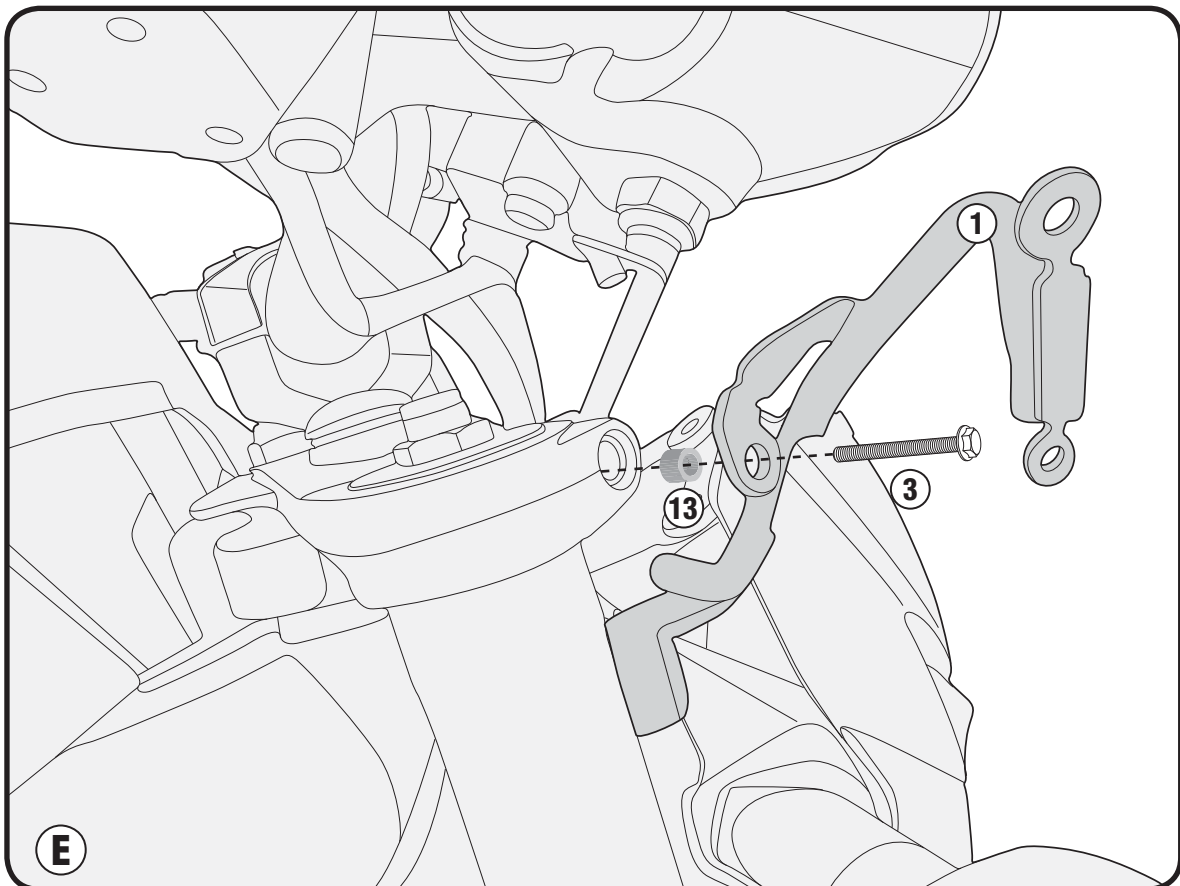

A3113 - KA3113

ATTACCHI SPECIFICI PER - SPECIFIC FITTING KIT FOR - KIT DE MONTAGE SPECIFIQUE POUR
SPEZIFISCHER MONTAGEKIT FÜR - ANCLAJE ESPECÍFICO PARA - ANCORADOURO ESPECÍFICO

SUZUKI GSX-S 750 (2017)