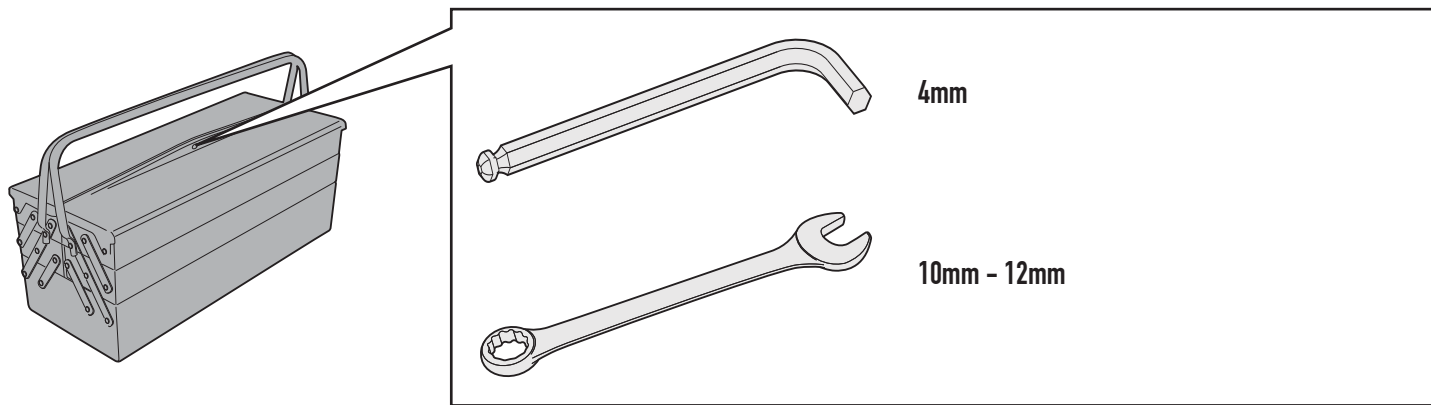

A3113 - KA3113

ATTACCHI SPECIFICI PER - SPECIFIC FITTING KIT FOR - KIT DE MONTAGE SPECIFIQUE POUR
SPEZIFISCHER MONTAGEKIT FÜR - ANCLAJE ESPECÍFICO PARA - ANCORADOURO ESPECÍFICO

SUZUKI GSX-S 750 (2017)

N°	Descrizione	Caratteristiche	Codice	Quantità
1	Supporto - Support - Support Halteung - Soporte - Apoio	-		2(Dx-Sx)
2	Vite - Screw Vis - Schraube Tornillo - Parafuso	TEF M6x25	625TEF	2
3	Vite - Screw Vis - Schraube Tornillo - Parafuso	TECF M8x50	850TECF	2
4	Vite - Screw Vis - Schraube Tornillo - Parafuso	TBEIFN M6x16	616TBEIFN	4
5	Rondella - Washer Rondelle - Scheibe Arandela - Arruela	-	0RONG	4
6	Rondella - Washer Rondelle - Scheibe Arandela - Arruela	-	Z1979	4
7	Rondella - Washer Rondelle - Scheibe Arandela - Arruela	-	618RON	2
8	Dado - Bolt - Ecrou Mutter - Tuerca	Dado Autobloccante Ribassato Flangiato M6	6DADIABFN	4
9	Dado - Bolt - Ecrou Mutter - Tuerca	Dado Autobloccante Flangiato M6	6DADIABFLN	2
10	Protezione Adesiva - Adhesive Protection Protection Adhesive - Schutzkleber Protección Adhesiva - Proteção Adesiva	-	Z298	2
11	Tappo - Cap Chapeau - Kappe Tapa - Boné	-	10COP	6
12	Distanziale - Spacer Entretoise - Distanzstueck Distanciador - Espaçador	Ø10x3 Foro 6,5mm	C10L3F6,5T	2
13	Distanziale - Spacer Entretoise - Distanzstueck Distanciador - Espaçador	Ø13x10 Foro 8,5mm	C13L10F8,5T	2
14	Schermo Specifico - Specific Screen Écran Spécifique - Spezifischen Bildschirm Pantalla Especifica - Tela Especifica	-	-	1

A3113 - KA3113

ATTACCHI SPECIFICI PER - SPECIFIC FITTING KIT FOR - KIT DE MONTAGE SPECIFIQUE POUR
SPEZIFISCHER MONTAGEKIT FÜR - ANCLAJE ESPECÍFICO PARA - ANCORADOURO ESPECÍFICO

SUZUKI GSX-S 750 (2017)