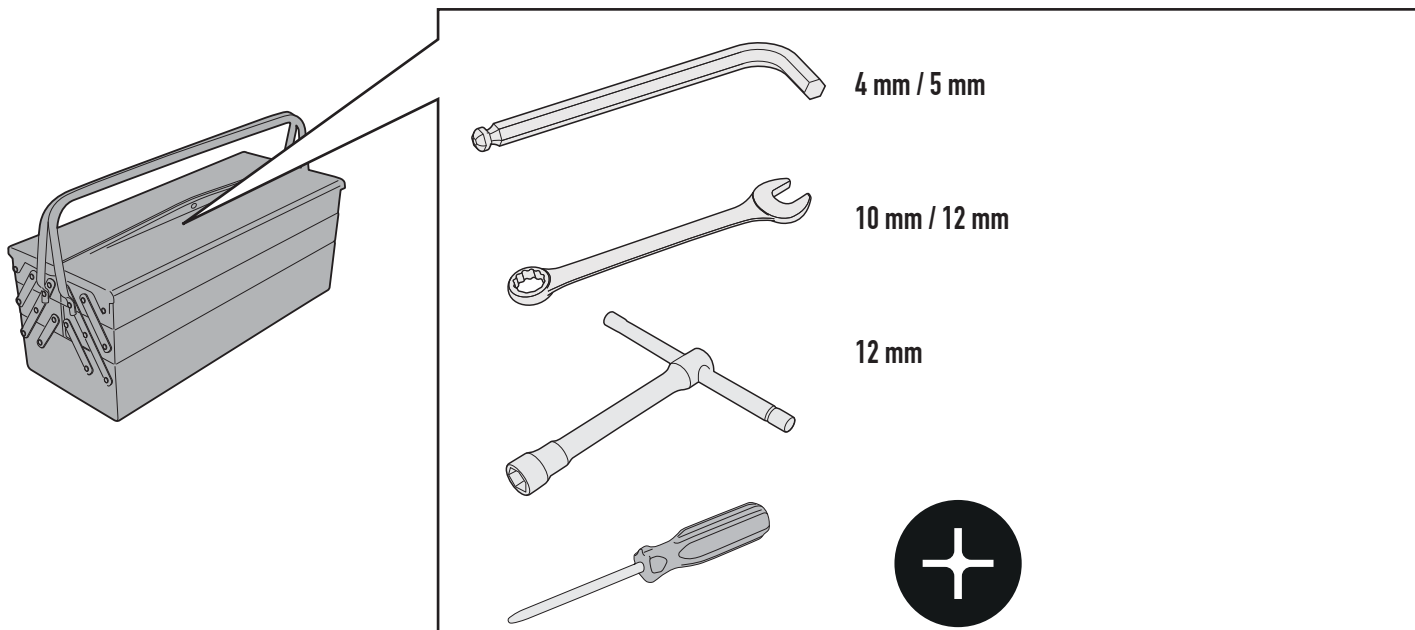

A4124A - KA4124A

ATTACCHI SPECIFICI PER - SPECIFIC FITTING KIT FOR - KIT DE MONTAGE SPECIFIQUE POUR
SPEZIFISCHER MONTAGEKIT FÜR - ANCLAJE ESPECÍFICO PARA - ANCORADOURO ESPECÍFICO

KAWASAKI Z900RS (2018)

N°	Descrizione	Caratteristiche	Codice	Quantità
1	Supporto Interno - Inner support Support interne - Soporte Interno Innere Unterstützung - Suporte Interno	-	GL3793V	2
2	Supporto laterale - Lateral Support - Support latéral - Soporte lateral - Untere Halterung - Suporte lateral	-	GL3794SXV GL3794DXV	2(Left,Right)
3	Vite - Screw Vis - Schraube Tornillo - Parafuso	TBEI M8X45	845TBEI	2
4	Rondella Inox - Stainless Steel Washer Rondelle Inox - Rostfreie Unterlegscheibe Aus Stahl Arandela Inox - Arruela Lisa De Aço Inox	Ø8	805RONX	2
5	Rondella - Washer Rondelle - Scheibe Arandela - Arruela	Ø6	6RON	6
6	Distanziale - Spacer Entretoise - Distanzstueck Distanciador - Espagado	Ø18x7 Foro 8,5mm	C18L7F8,5T	2
7	Dado - Bolt - Ecrou Mutter - Tuerca - Porca	Dado Cieco M6	6DADICZN	6
8	Protezione In Gomma - Protective Rubber Pad Protection En Caoutchouc - Schutzgummi Goma Protectora - Borracha de proteção	-	0GUARN	2
9	Schermo Specifico - Specific Screen - Écran Spécifique Spezifischen Bildschirm - Pantalla Específica - Tela Específica	-	(A200/A210)	-
10	Componenti Originali - Original Parts Parties Originales - Original Bauteile Componentes Originales - Componentes Originais	-	-	-
11	Particolari Inclusi nello Schermo Specifico Components Included In The Specific Screen Pièces Inclues Dans Écran Spécifique Spezifischen Bildschirm Die Einzelnen Teile Sind Bei Spezifischen Bildschirm Despieces Incluidos Pantalla Específica Explodiu incluído da Borracha de proteção	-	-	-

A4124A - KA4124A

ATTACCHI SPECIFICI PER - SPECIFIC FITTING KIT FOR - KIT DE MONTAGE SPECIFIQUE POUR
SPEZIFISCHER MONTAGEKIT FÜR - ANCLAJE ESPECÍFICO PARA - ANCORADOURO ESPECÍFICO

KAWASAKI Z900RS (2018)

A4124A - KA4124A