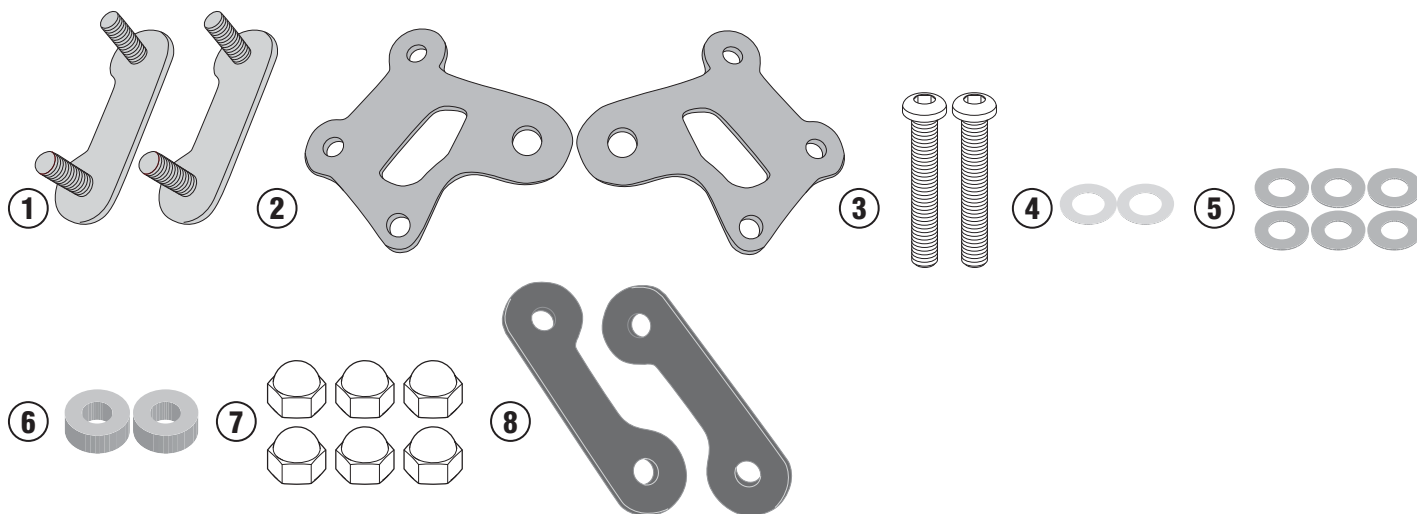

A4124A - KA4124A

ATTACCHI SPECIFICI PER - SPECIFIC FITTING KIT FOR - KIT DE MONTAGE SPECIFIQUE POUR
SPEZIFISCHER MONTAGEKIT FÜR - ANCLAJE ESPECÍFICO PARA - ANCORADOURO ESPECÍFICO

KAWASAKI Z900RS (2018)

N°	Descrizione	Caratteristiche	Codice	Quantità
1	Supporto Interno - Inner support Support interne - Soporte Interno Innere Unterstützung - Suporte Interno	-	GL3793V	2
2	Supporto laterale - Lateral Support - Support latéral - Soporte lateral - Untere Halterung - Suporte lateral	-	GL3794SXV GL3794DXV	2(Left,Right)
3	Vite - Screw Vis - Schraube Tornillo - Parafuso	TBEI M8X45	845TBEI	2
4	Rondella Inox - Stainless Steel Washer Rondelle Inox - Rostfreie Unterlegscheibe Aus Stahl Arandela Inox - Arruela Lisa De Aço Inox	Ø8	805RONX	2
5	Rondella - Washer Rondelle - Scheibe Arandela - Arruela	Ø6	6RON	6
6	Distanziale - Spacer Entretoise - Distanzstueck Distanciador - Espagado	Ø18x7 Foro 8,5mm	C18L7F8,5T	2
7	Dado - Bolt - Ecrou Mutter - Tuerca - Porca	Dado Cieco M6	6DADICZN	6
8	Protezione In Gomma - Protective Rubber Pad Protection En Caoutchouc - Schutzgummi Goma Protectora - Borracha de proteção	-	0GUARN	2
9	Schermo Specifico - Specific Screen - Écran Spécifique Spezifischen Bildschirm - Pantalla Específica - Tela Específica	-	(A200/A210)	-
10	Componenti Originali - Original Parts Parties Originales - Original Bauteile Componentes Originales - Componentes Originais	-	-	-
11	Particolari Inclusi nello Schermo Specifico Components Included In The Specific Screen Pièces Inclues Dans Écran Spécifique Spezifischen Bildschirm Die Einzelnen Teile Sind Bei Spezifischen Bildschirm Despieces Incluidos Pantalla Específica Explodiu incluído da Borracha de proteção	-	-	-

A4124A - KA4124A

ATTACCHI SPECIFICI PER - SPECIFIC FITTING KIT FOR - KIT DE MONTAGE SPECIFIQUE POUR
SPEZIFISCHER MONTAGEKIT FÜR - ANCLAJE ESPECÍFICO PARA - ANCORADOURO ESPECÍFICO

KAWASAKI Z900RS (2018)

A4124A - KA4124A