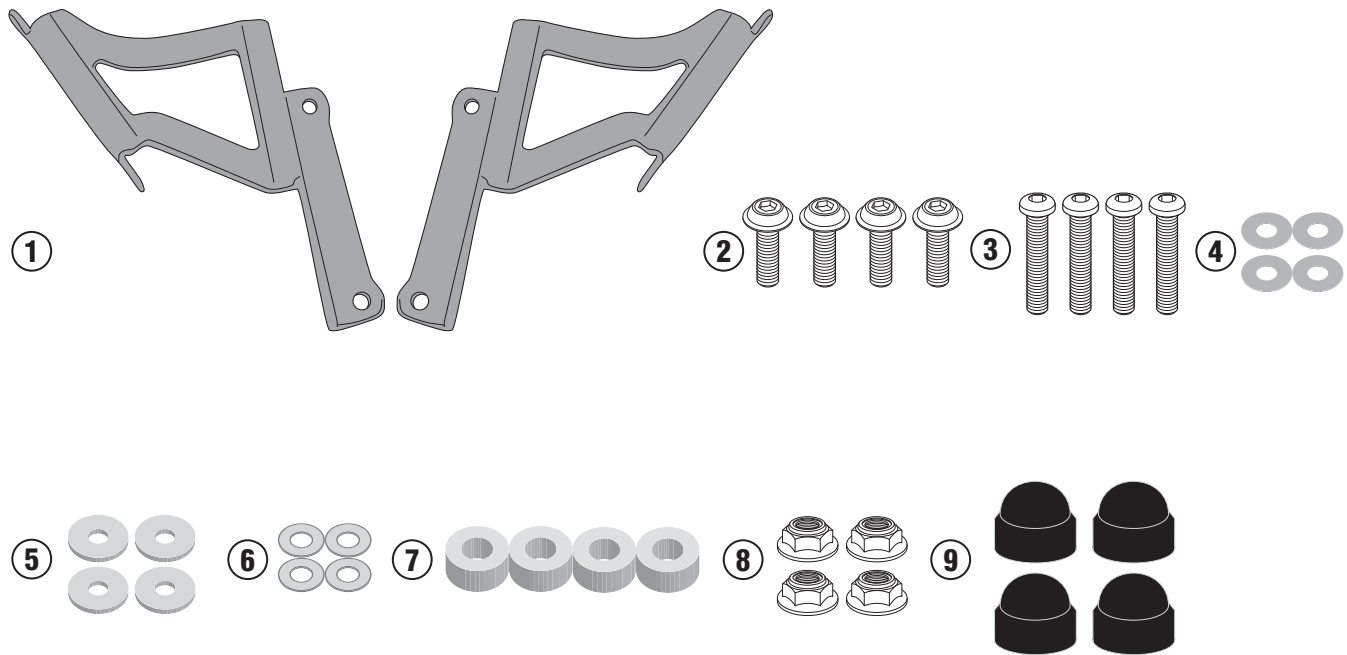

A4128A - A4128AK

ATTACCHI SPECIFICI PER - SPECIFIC FITTING KIT FOR - KIT DE MONTAGE SPECIFIQUE POUR
 SPEZIFISCHER MONTAGEKIT FÜR - ANCLAJE ESPECÍFICO PARA - ANCORADOURO ESPECÍFICO

KAWASAKI Z650 (2020) - KAWASAKI Z900 (2020)

N°	Descrizione/Description	Caratteristiche/Features	Codice/Code	Quantità/Quantity
1	Supporto - Support - Support Halterung - Soporte - Apoio	-	GL4403DXV GL4403SXV	2 (Right; Left)
2	Vite - Screw Vis - Schraube Tornillo - Parafuso	TBEIFN M6x16	616TBEIFN	4
3	Vite - Screw Vis - Schraube Tornillo - Parafuso	TBEI M5x25	525TBEI	4
4	Rondella In Nylon - Nylon Washer Rondelle Original En Nylon - Nylonscheibe Arandela De Nylon - Arruela De Nylon	-	Z1979	8
5	Rondella in gomma - Rubber washer Rondelle en gomme - Gummischeibe Arandela de goma	-	0RONG	4
6	Rondella - Washer Rondelle - Scheibe Arandela - Arruela	-	5RON	4
7	Distanziale - Spacer Entretoise - Distanzstueck Distanciador - Españador	Ø14x6,5 Foro 7	C14L6,5F7T	4
8	Dado - Bolt - Ecrou Mutter - Tuerca - Porca	Dado Autobloccante Flangiato Ribassato M6 (H.7mm)	6DADIABFN	4
9	Tappo - Cap Fiche - Stecker Enchufe - Boné	-	10COP	4
10	Componenti Originali - Original Parts Parties Originales - Original Bauteile Componentes Originales - Componentes Originais	-	-	-
11	Schermo Specifico - Specific Screen Écran Spécifique - Spezifischen Bildschirm Pantalla Especifica - Tela Especifica	-	4128S/1176A	-