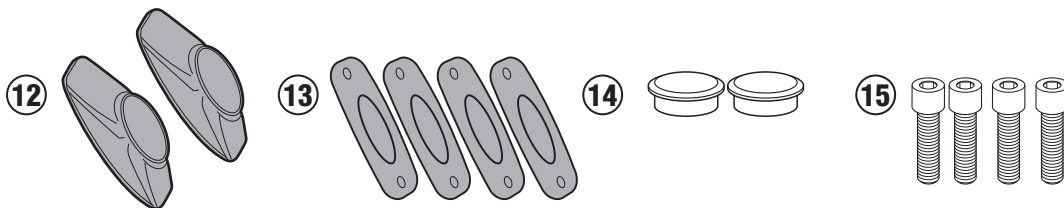

A5133A - A5133AK

ATTACCHI SPECIFICI PER - SPECIFIC FITTING KIT FOR - KIT DE MONTAGE SPECIFIQUE POUR
SPEZIFISCHER MONTAGEKIT FÜR - ANCLAJE ESPECÍFICO PARA - ANCORADOURO ESPECÍFICO

BMW R1250R (2019)

N°	Description	Features	Code	Quantity
1	Supporto - Support - Support Halterung - Soporte - Apoio	-	5133ADXS 5133ASXS	2 (Right; Left)
2	Vite - Screw Vis - Schraube Tornillo - Parafuso	TBEI M6x25	625TBEI	2
3	Vite - Screw Vis - Schraube Tornillo - Parafuso	TBEI M8x50	850TBEI	2
4	Distanziale - Spacer Entretoise - Distanzstueck Distanciador - Espaçador	Ø14L4F6,5	C14L4F6,5T	2
5	Distanziale - Spacer Entretoise - Distanzstueck Distanciador - Espaçador	Ø16L28F8,5	C16L28F8,5ALT	2
6	Distanziale - Spacer Entretoise - Distanzstueck Distanciador - Espaçador	Ø14L3F8,5	C14L3F8,5T	2
7	Rondella - Washer - Rondelle Scheibe - Arandela - Arruela	Ø6	6RON	2
8	Tappo - Cap Chapeau - Kappe Tapa - Boné	-	Z822	4
9	Supporto - Support - Support Halterung - Soporte - Apoio	-	Z361MCDX Z361MCSX	2 (Dx-Sx)
10	Snodo - Joint - Gelek Articulation - Unión - Unión	-	Z361S	2
11	Placca Interna - Inner Plaque - Inner Platte Plaque Interieur - Placa Interna - Placa Interna	-	Z361 PI	2
12	Placca Esterna - External Plaque - AUbere Platte Plaque Exterieur - Placa Esterna - Placa Esterna	-	Z361 PE	2
13	Guarnizione - Gasket - Dichtung Joint d'étanchéité - Junta - Gaxeta	-	Z331	4
14	Tappo - Cap Fiche - Stecker Enchufe - Capa	-	Z823	2
15	Vite - Screw Vis - Schraube Tornillo - Parafuso	TCEI M6x20	620TCE	4

A5133A - A5133AK

ATTACCHI SPECIFICI PER - SPECIFIC FITTING KIT FOR - KIT DE MONTAGE SPECIFIQUE POUR
SPEZIFISCHER MONTAGEKIT FÜR - ANCLAJE ESPECÍFICO PARA - ANCORADOURO ESPECÍFICO

BMW R1250R (2019)