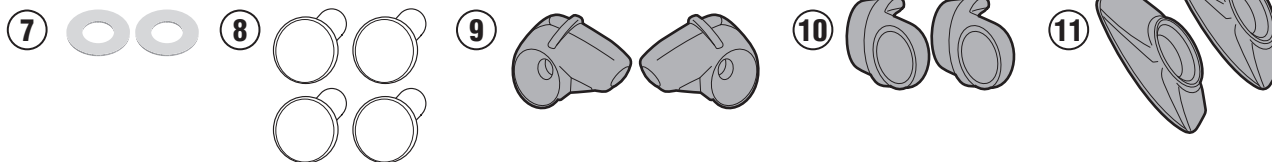

A5133A - A5133AK

ATTACCHI SPECIFICI PER - SPECIFIC FITTING KIT FOR - KIT DE MONTAGE SPECIFIQUE POUR
SPEZIFISCHER MONTAGEKIT FÜR - ANCLAJE ESPECÍFICO PARA - ANCORADOURO ESPECÍFICO

BMW R1250R (2019)

N°	Description	Features	Code	Quantity
1	Supporto - Support - Support Halterung - Soporte - Apoio	-	5133ADXS 5133ASXS	2 (Right; Left)
2	Vite - Screw Vis - Schraube Tornillo - Parafuso	TBEI M6x25	625TBEI	2
3	Vite - Screw Vis - Schraube Tornillo - Parafuso	TBEI M8x50	850TBEI	2
4	Distanziale - Spacer Entretoise - Distanzstueck Distanciador - Espaçador	Ø14L4F6,5	C14L4F6,5T	2
5	Distanziale - Spacer Entretoise - Distanzstueck Distanciador - Espaçador	Ø16L28F8,5	C16L28F8,5ALT	2
6	Distanziale - Spacer Entretoise - Distanzstueck Distanciador - Espaçador	Ø14L3F8,5	C14L3F8,5T	2
7	Rondella - Washer - Rondelle Scheibe - Arandela - Arruela	Ø6	6RON	2
8	Tappo - Cap Chapeau - Kappe Tapa - Boné	-	Z822	4
9	Supporto - Support - Support Halterung - Soporte - Apoio	-	Z361MCDX Z361MCSX	2 (Dx-Sx)
10	Snodo - Joint - Gelek Articulation - Unión - Unión	-	Z361S	2
11	Placca Interna - Inner Plaque - Inner Platte Plaque Interieur - Placa Interna - Placa Interna	-	Z361 PI	2
12	Placca Esterna - External Plaque - AUbere Platte Plaque Exterieur - Placa Esterna - Placa Esterna	-	Z361 PE	2
13	Guarnizione - Gasket - Dichtung Joint d'étanchéité - Junta - Gaxeta	-	Z331	4
14	Tappo - Cap Fiche - Stecker Enchufe - Capa	-	Z823	2
15	Vite - Screw Vis - Schraube Tornillo - Parafuso	TCEI M6x20	620TCE	4

A5133A - A5133AK

ATTACCHI SPECIFICI PER - SPECIFIC FITTING KIT FOR - KIT DE MONTAGE SPECIFIQUE POUR
SPEZIFISCHER MONTAGEKIT FÜR - ANCLAJE ESPECÍFICO PARA - ANCORADOURO ESPECÍFICO

BMW R1250R (2019)