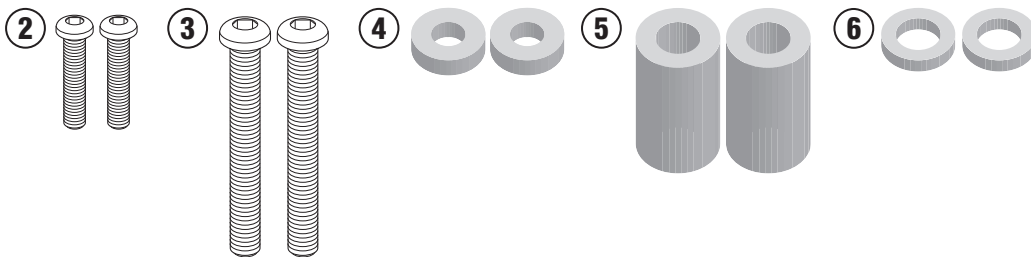

A5133A - A5133AK

ATTACCHI SPECIFICI PER - SPECIFIC FITTING KIT FOR - KIT DE MONTAGE SPECIFIQUE POUR
SPEZIFISCHER MONTAGEKIT FÜR - ANCLAJE ESPECÍFICO PARA - ANCORADOURO ESPECÍFICO

BMW R1250R (2019)

N°	Description	Features	Code	Quantity
1	Supporto - Support - Support Halterung - Soporte - Apoio	-	5133ADXS 5133ASXS	2 (Right; Left)
2	Vite - Screw Vis - Schraube Tornillo - Parafuso	TBEI M6x25	625TBEI	2
3	Vite - Screw Vis - Schraube Tornillo - Parafuso	TBEI M8x50	850TBEI	2
4	Distanziale - Spacer Entretoise - Distanzstueck Distanciador - Espaçador	Ø14L4F6,5	C14L4F6,5T	2
5	Distanziale - Spacer Entretoise - Distanzstueck Distanciador - Espaçador	Ø16L28F8,5	C16L28F8,5ALT	2
6	Distanziale - Spacer Entretoise - Distanzstueck Distanciador - Espaçador	Ø14L3F8,5	C14L3F8,5T	2
7	Rondella - Washer - Rondelle Scheibe - Arandela - Arruela	Ø6	6RON	2
8	Tappo - Cap Chapeau - Kappe Tapa - Boné	-	Z822	4
9	Supporto - Support - Support Halterung - Soporte - Apoio	-	Z361MCDX Z361MCSX	2 (Dx-Sx)
10	Snodo - Joint - Gelek Articulation - Unión - Unión	-	Z361S	2
11	Placca Interna - Inner Plaque - Inner Platte Plaque Interieur - Placa Interna - Placa Interna	-	Z361 PI	2
12	Placca Esterna - External Plaque - AUbere Platte Plaque Exterieur - Placa Esterna - Placa Esterna	-	Z361 PE	2
13	Guarnizione - Gasket - Dichtung Joint d'étanchéité - Junta - Gaxeta	-	Z331	4
14	Tappo - Cap Fiche - Stecker Enchufe - Capa	-	Z823	2
15	Vite - Screw Vis - Schraube Tornillo - Parafuso	TCEI M6x20	620TCE	4

A5133A - A5133AK

ATTACCHI SPECIFICI PER - SPECIFIC FITTING KIT FOR - KIT DE MONTAGE SPECIFIQUE POUR
SPEZIFISCHER MONTAGEKIT FÜR - ANCLAJE ESPECÍFICO PARA - ANCORADOURO ESPECÍFICO

BMW R1250R (2019)