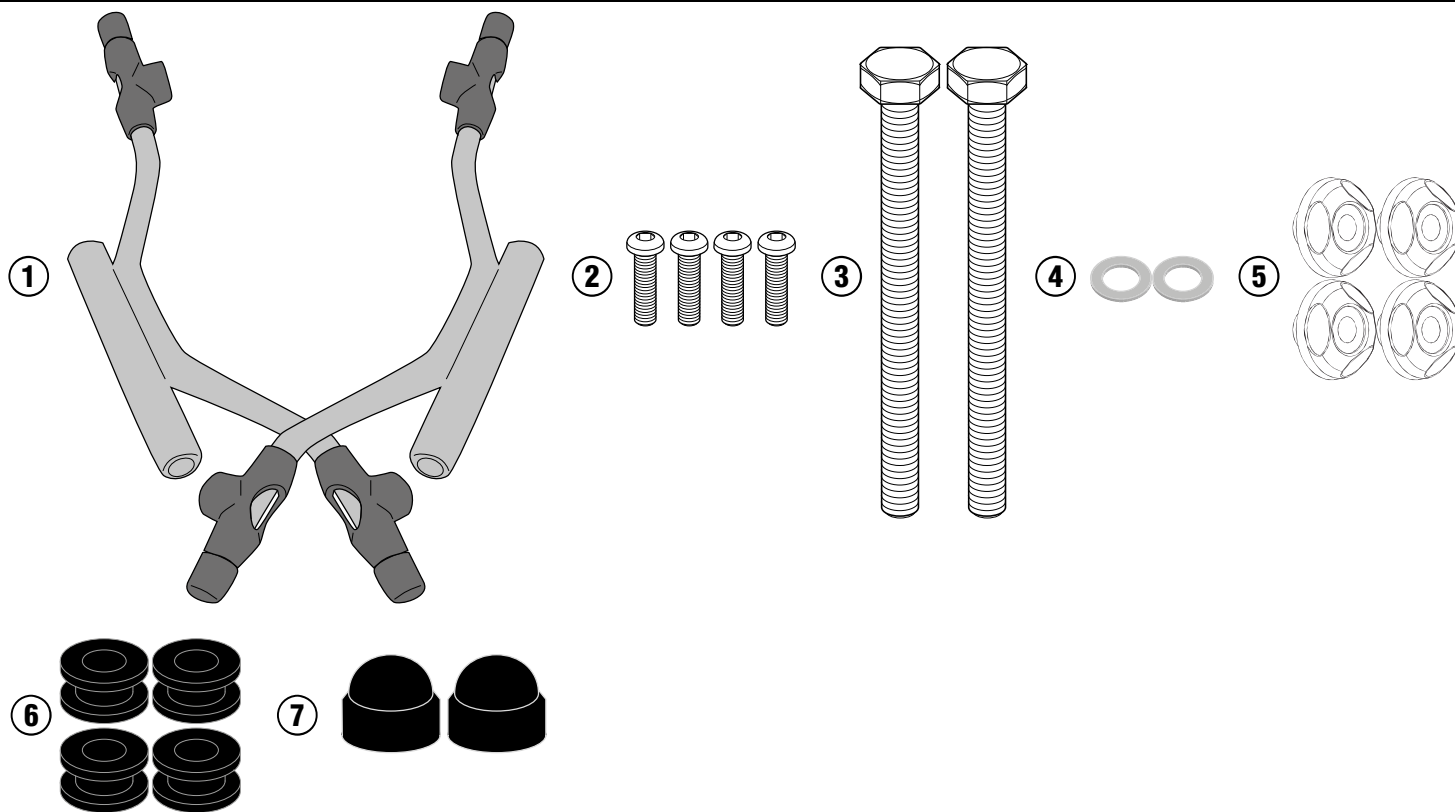

A5615A - A5615AK

ATTACCHI SPECIFICI PER - SPECIFIC FITTING KIT FOR - KIT DE MONTAGE SPECIFIQUE POUR
SPEZIFISCHER MONTAGEKIT FÜR - ANCLAJE ESPECÍFICO PARA - ANCORADOURO ESPECÍFICO

PIAGGIO MEDLEY 125-150 I-GET / MEDLEY S 125-150 I-GET (20)

N°	Descrizione/Description	Caratteristiche/Features	Codice/Code	Quantità/Quantity
1	Supporto - Support - Support Halterung - Soporte - Apoio	-	A5615ADXV A5615ASXV	2(Right; Left)
2	Vite - Screw Vis - Schraube Tornillo - Parafuso	TBEI M6x25	625TBEI	4
3	Vite - Screw Vis - Schraube Tornillo - Parafuso	TEX M10x120	10120TEX	2
4	Rondella Inox - Stainless Steel Washer - Rondelle Inox Rostfreie Unterlegscheibe Aus Stahl Arandela Inox - Arruela Lisa De Aço Inox	-	101RON	2
5	Boccola Di Ritenzione - Plastic Bush Douille Plastique - Plastik Buchse Casquillo	-	Z871N	4
6	Gommino - Fairleader Chaumard - Gummi Goma Borracha	-	Z268-2	4
7	Tappo - Cap Fiche - Stecker Enchufe - Capa	-	17COP	2
8	Componenti Originali - Original Parts Parties Originales - Original Bauteile Componentes Originales - Componentes Originais	-	-	-
9	Schermo Specifico - Specific Screen Écran Spécifique - Spezifischen Bildschirm Pantalla Específica - Tela Específica	-	7057A	-