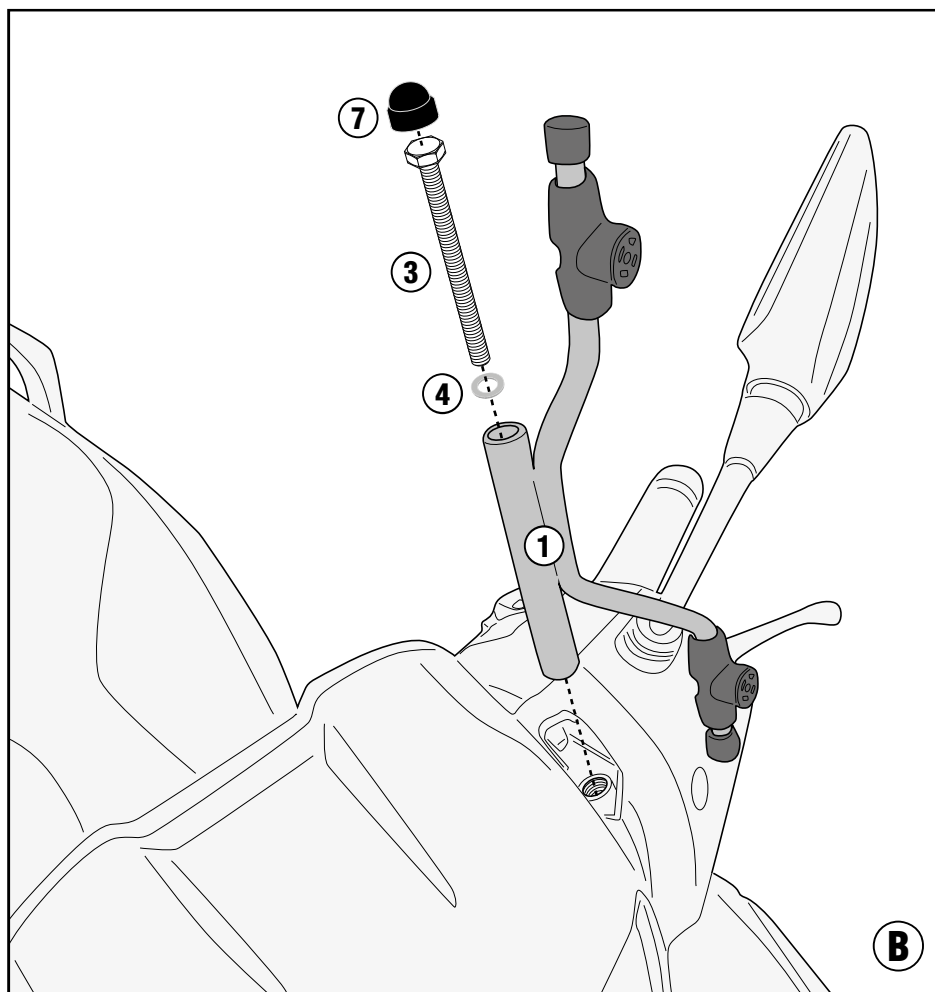

A5615A - A5615AK

ATTACCHI SPECIFICI PER - SPECIFIC FITTING KIT FOR - KIT DE MONTAGE SPECIFIQUE POUR
SPEZIFISCHER MONTAGEKIT FÜR - ANCLAJE ESPECÍFICO PARA - ANCORADOURO ESPECÍFICO

PIAGGIO MEDLEY 125-150 I-GET / MEDLEY S 125-150 I-GET (20)