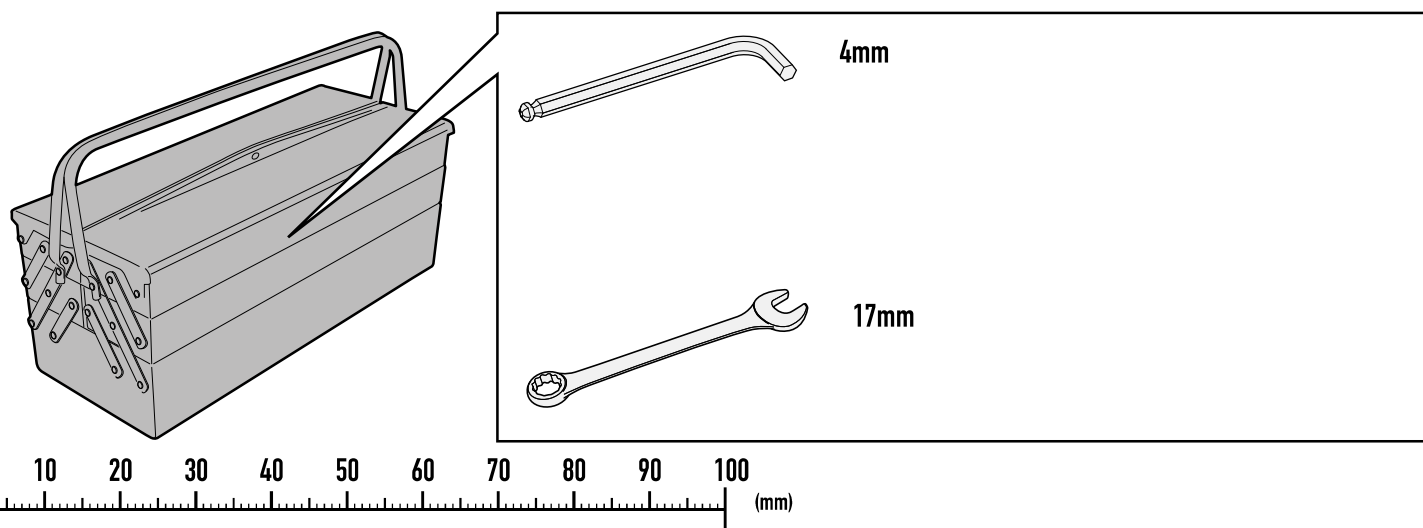

A5615A - A5615AK

ATTACCHI SPECIFICI PER - SPECIFIC FITTING KIT FOR - KIT DE MONTAGE SPECIFIQUE POUR
SPEZIFISCHER MONTAGEKIT FÜR - ANCLAJE ESPECÍFICO PARA - ANCORADOURO ESPECÍFICO

PIAGGIO MEDLEY 125-150 I-GET / MEDLEY S 125-150 I-GET (20)

N°	Descrizione/Description	Caratteristiche/Features	Codice/Code	Quantità/Quantity
1	Supporto - Support - Support Halterung - Soporte - Apoio	-	A5615ADXV A5615ASXV	2(Right; Left)
2	Vite - Screw Vis - Schraube Tornillo - Parafuso	TBEI M6x25	625TBEI	4
3	Vite - Screw Vis - Schraube Tornillo - Parafuso	TEX M10x120	10120TEX	2
4	Rondella Inox - Stainless Steel Washer - Rondelle Inox Rostfreie Unterlegscheibe Aus Stahl Arandela Inox - Arruela Lisa De Aço Inox	-	101RON	2
5	Boccola Di Ritenzione - Plastic Bush Douille Plastique - Plastik Buchse Casquillo	-	Z871N	4
6	Gommino - Fairleader Chaumard - Gummi Goma Borracha	-	Z268-2	4
7	Tappo - Cap Fiche - Stecker Enchufe - Capa	-	17COP	2
8	Componenti Originali - Original Parts Parties Originales - Original Bauteile Componentes Originales - Componentes Originais	-	-	-
9	Schermo Specifico - Specific Screen Écran Spécifique - Spezifischen Bildschirm Pantalla Específica - Tela Específica	-	7057A	-

A5615A - A5615AK

ATTACCHI SPECIFICI PER - SPECIFIC FITTING KIT FOR - KIT DE MONTAGE SPECIFIQUE POUR
SPEZIFISCHER MONTAGEKIT FÜR - ANCLAJE ESPECÍFICO PARA - ANCORADOURO ESPECÍFICO

PIAGGIO MEDLEY 125-150 I-GET / MEDLEY S 125-150 I-GET (20)