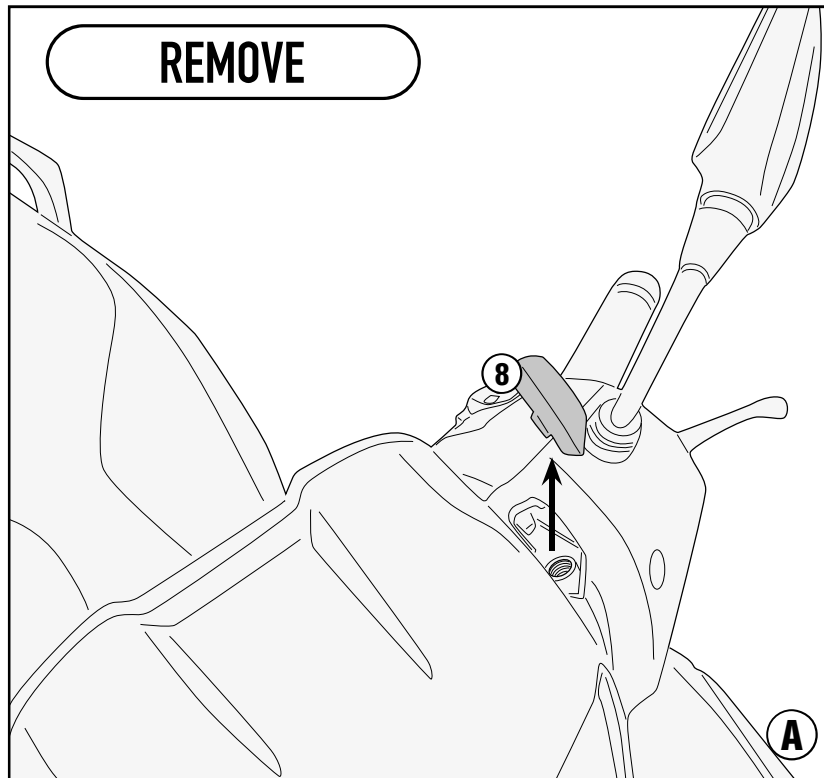

A5615A - A5615AK

ATTACCHI SPECIFICI PER - SPECIFIC FITTING KIT FOR - KIT DE MONTAGE SPECIFIQUE POUR
SPEZIFISCHER MONTAGEKIT FÜR - ANCLAJE ESPECÍFICO PARA - ANCORADOURO ESPECÍFICO

PIAGGIO MEDLEY 125-150 I-GET / MEDLEY S 125-150 I-GET (20)