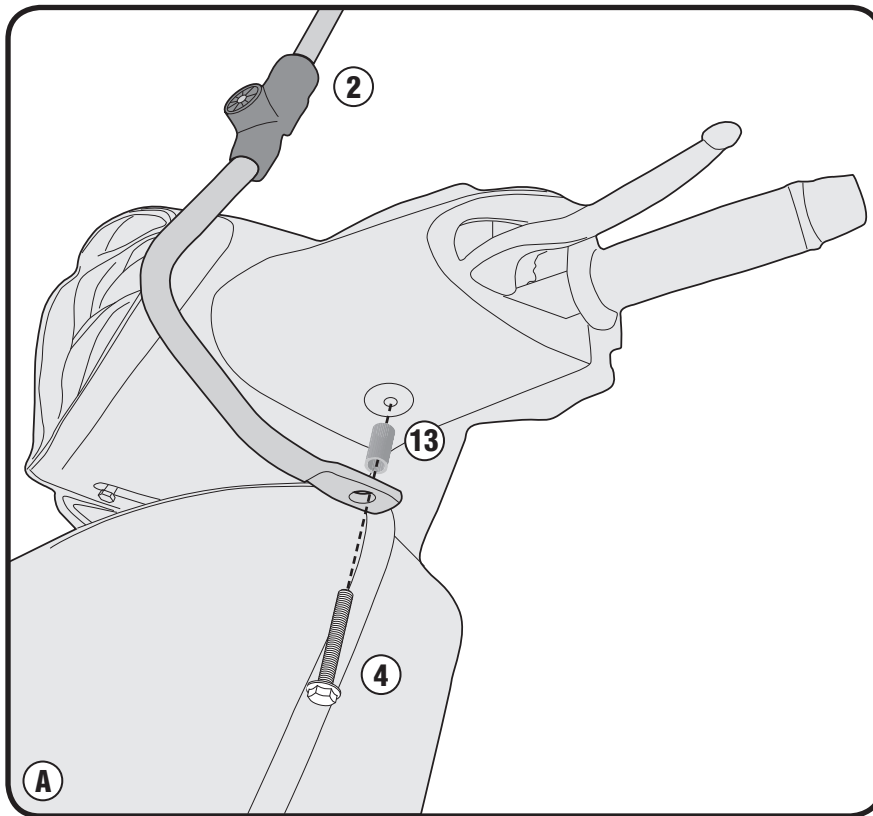

A6109A - A6109A

ATTACCHI SPECIFICI PER - SPECIFIC FITTING KIT FOR - KIT DE MONTAGE SPECIFIQUE POUR - SPEZIFISCHER MONTAGEKIT FÜR - ANCLAJE ESPECÍFICO PARA

KYMCO LIKE 125cc (2017)

N°	Descrizione	Caratteristiche	Codice	Quantità
1	Supporto - Support - Support Halterung - Soporte	-	GL3436DXV GL3436SXV	2 (Dx,Sx)
2	Supporto - Support - Support Halterung - Soporte	-	GNB1864V	2
3	Supporto - Support - Support Halterung - Soporte	-	GNB1865V	2
4	Vite - Screw Vis - Schraube Tornillo	-	845TEF	2
5	Vite - Screw Vis - Schraube Tornillo	-	845TBEI	2
6	Vite - Screw Vis - Schraube Tornillo	-	625TBEI	6
7	Rondella - Washer Rondelle - Scheibe Arandela	-	814RON	2
8	Rondella - Washer Rondelle - Scheibe Arandela	-	820RON	2
9	Rondella - Washer Rondelle - Scheibe Arandela	-	6RON	2
10	Boccola Di Ritenzione - Plastic Bush Douille Plastique - Plastik Buchse Casquillo	-	Z871	4
11	Dado - Bolt - Ecou Mutter - Tuerca	Dado autobloccante flangiato M8	8DADIAFLN	2
12	Dado - Bolt - Ecou Mutter - Tuerca	Dado autobloccante ribassato M6	6DADIB	2
13	Distanziale - Spacer Entretoise - Distanzstueck Distanciador	Ø12x25mm Foro 9mm	C12L25F9FEV	2
14	Distanziale - Spacer Entretoise - Distanzstueck Distanciador	Ø20x22mm Foro 8,5mm	C20L22F8,5T	2
15	Tappo - Cap Fiche - Stecker Enchufe - Bonè	-	13COP	2
16	Gommino - Fairleader Chaumard - Gummi Goma	-	Z268	4
17	Componenti originali - Original parts Parties originales - Original bauteile Components originales			

A6109A - A6109A

ATTACCHI SPECIFICI PER - SPECIFIC FITTING KIT FOR - KIT DE MONTAGE SPECIFIQUE POUR - SPEZIFISCHER MONTAGEKIT FÜR - ANCLAJE ESPECÍFICO PARA

KYMCO LIKE 125cc (2017)

A6109A - A6109A

ATTACCHI SPECIFICI PER - SPECIFIC FITTING KIT FOR - KIT DE MONTAGE SPECIFIQUE POUR - SPEZIFISCHER MONTAGEKIT FÜR - ANCLAJE ESPECÍFICO PARA

KYMCO LIKE 125cc (2017)

A6109A - A6109A

ATTACCHI SPECIFICI PER - SPECIFIC FITTING KIT FOR - KIT DE MONTAGE SPECIFIQUE POUR - SPEZIFISCHER MONTAGEKIT FÜR - ANCLAJE ESPECÍFICO PARA

KYMCO LIKE 125cc (2017)