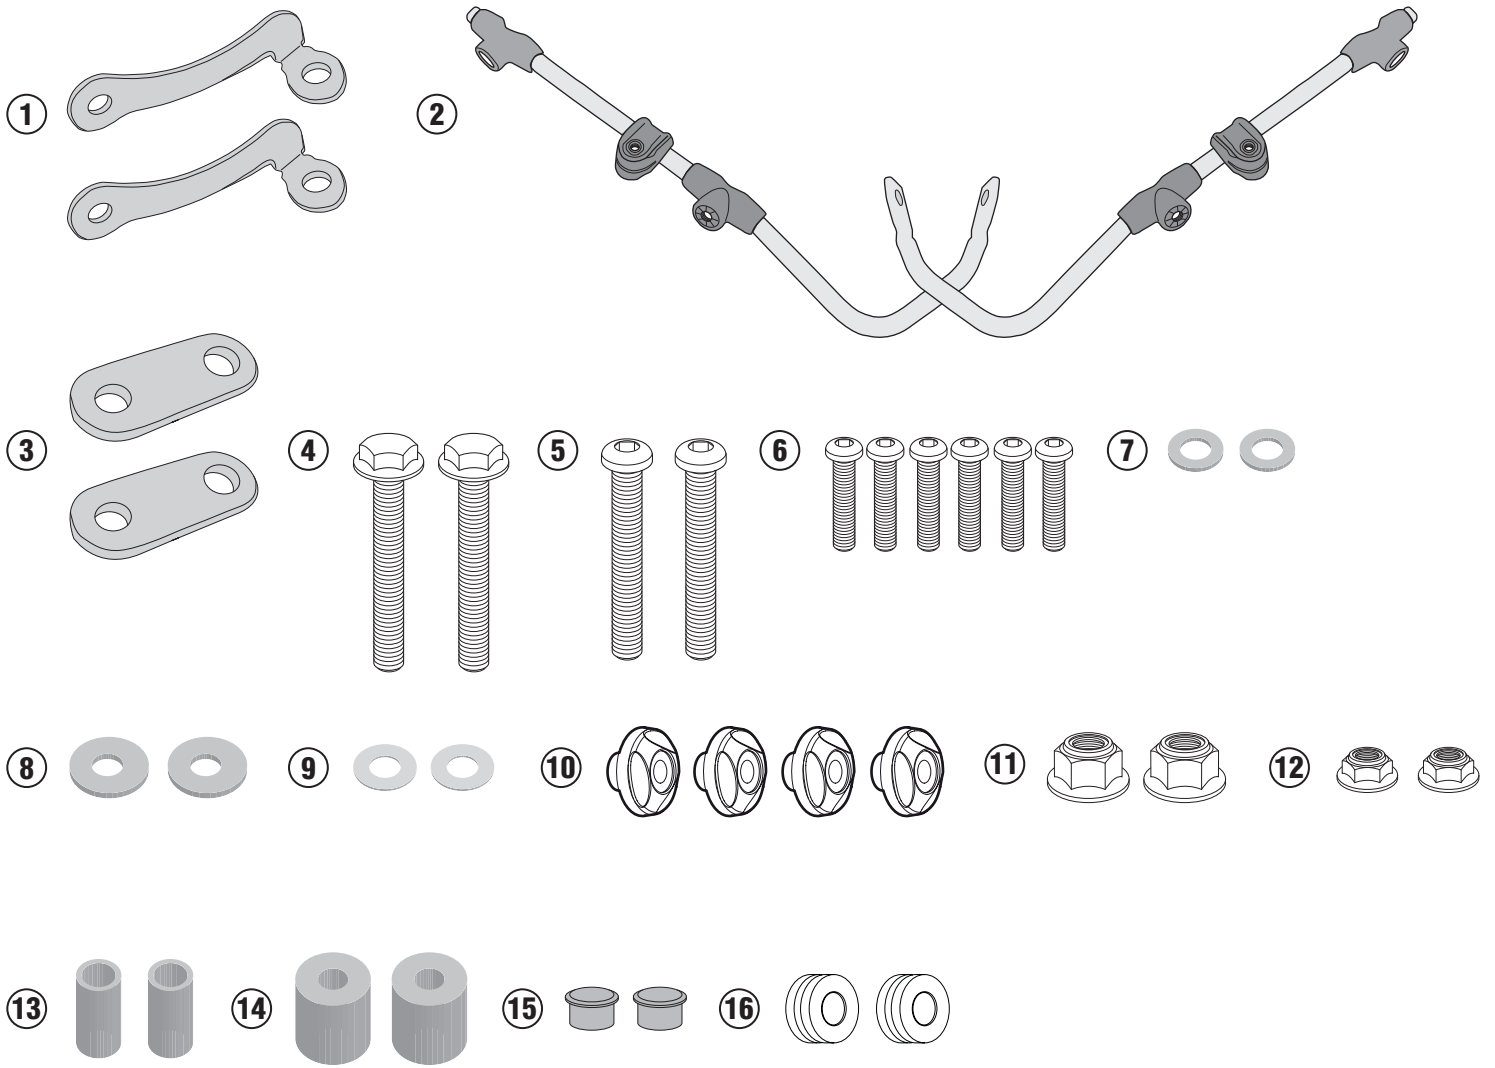

A6109A - A6109A

ATTACCHI SPECIFICI PER - SPECIFIC FITTING KIT FOR - KIT DE MONTAGE SPECIFIQUE POUR - SPEZIFISCHER MONTAGEKIT FÜR - ANCLAJE ESPECÍFICO PARA

KYMCO LIKE 125cc (2017)

N°	Descrizione	Caratteristiche	Codice	Quantità
1	Supporto - Support - Support Halterung - Soporte	-	GL3436DXV GL3436SXV	2 (Dx,Sx)
2	Supporto - Support - Support Halterung - Soporte	-	GNB1864V	2
3	Supporto - Support - Support Halterung - Soporte	-	GNB1865V	2
4	Vite - Screw Vis - Schraube Tornillo	-	845TEF	2
5	Vite - Screw Vis - Schraube Tornillo	-	845TBEI	2
6	Vite - Screw Vis - Schraube Tornillo	-	625TBEI	6
7	Rondella - Washer Rondelle - Scheibe Arandela	-	814RON	2
8	Rondella - Washer Rondelle - Scheibe Arandela	-	820RON	2
9	Rondella - Washer Rondelle - Scheibe Arandela	-	6RON	2
10	Boccola Di Ritenzione - Plastic Bush Douille Plastique - Plastik Buchse Casquillo	-	Z871	4
11	Dado - Bolt - Ecou Mutter - Tuerca	Dado autobloccante flangiato M8	8DADIAFLN	2
12	Dado - Bolt - Ecou Mutter - Tuerca	Dado autobloccante ribassato M6	6DADIB	2
13	Distanziale - Spacer Entretoise - Distanzstueck Distanciador	Ø12x25mm Foro 9mm	C12L25F9FEV	2
14	Distanziale - Spacer Entretoise - Distanzstueck Distanciador	Ø20x22mm Foro 8,5mm	C20L22F8,5T	2
15	Tappo - Cap Fiche - Stecker Enchufe - Bonè	-	13COP	2
16	Gommino - Fairleader Chaumard - Gummi Goma	-	Z268	4
17	Componenti originali - Original parts Parties originales - Original bauteile Components originales			

A6109A - A6109A

ATTACCHI SPECIFICI PER - SPECIFIC FITTING KIT FOR - KIT DE MONTAGE SPECIFIQUE POUR - SPEZIFISCHER MONTAGEKIT FÜR - ANCLAJE ESPECÍFICO PARA

KYMCO LIKE 125cc (2017)

A6109A - A6109A

ATTACCHI SPECIFICI PER - SPECIFIC FITTING KIT FOR - KIT DE MONTAGE SPECIFIQUE POUR - SPEZIFISCHER MONTAGEKIT FÜR - ANCLAJE ESPECÍFICO PARA

KYMCO LIKE 125cc (2017)

A6109A - A6109A

ATTACCHI SPECIFICI PER - SPECIFIC FITTING KIT FOR - KIT DE MONTAGE SPECIFIQUE POUR - SPEZIFISCHER MONTAGEKIT FÜR - ANCLAJE ESPECÍFICO PARA

KYMCO LIKE 125cc (2017)