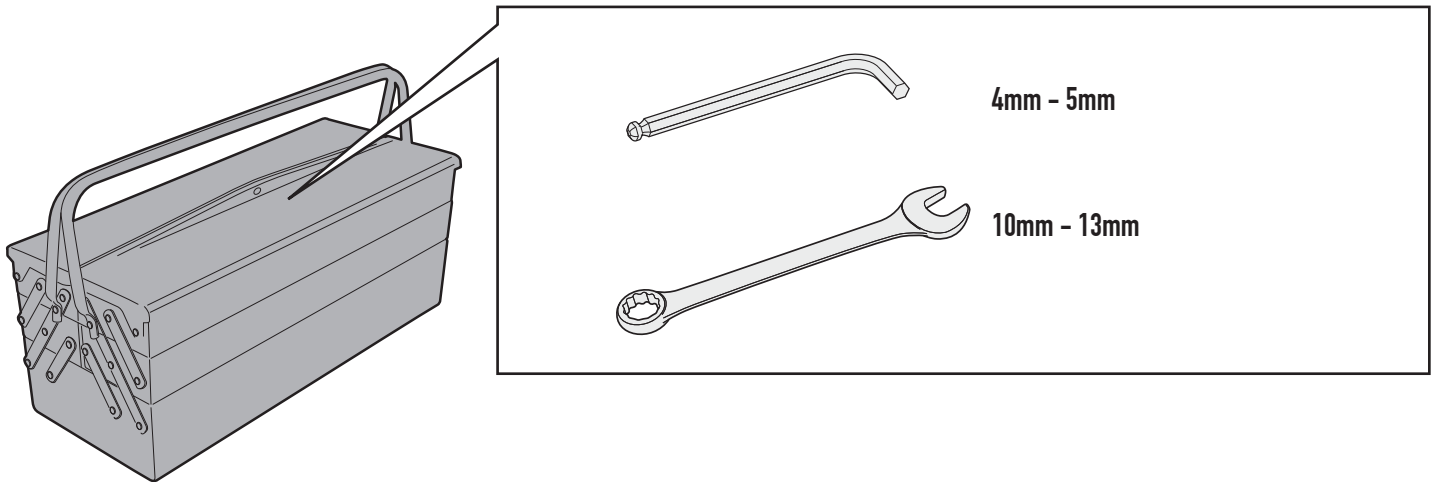

A6109A - A6109A

ATTACCHI SPECIFICI PER - SPECIFIC FITTING KIT FOR - KIT DE MONTAGE SPECIFIQUE POUR - SPEZIFISCHER MONTAGEKIT FÜR - ANCLAJE ESPECÍFICO PARA

KYMCO LIKE 125cc (2017)

N°	Descrizione	Caratteristiche	Codice	Quantità
1	Supporto - Support - Support Halterung - Soporte	-	GL3436DXV GL3436SXV	2 (Dx,Sx)
2	Supporto - Support - Support Halterung - Soporte	-	GNB1864V	2
3	Supporto - Support - Support Halterung - Soporte	-	GNB1865V	2
4	Vite - Screw Vis - Schraube Tornillo	-	845TEF	2
5	Vite - Screw Vis - Schraube Tornillo	-	845TBEI	2
6	Vite - Screw Vis - Schraube Tornillo	-	625TBEI	6
7	Rondella - Washer Rondelle - Scheibe Arandela	-	814RON	2
8	Rondella - Washer Rondelle - Scheibe Arandela	-	820RON	2
9	Rondella - Washer Rondelle - Scheibe Arandela	-	6RON	2
10	Boccola Di Ritenzione - Plastic Bush Douille Plastique - Plastik Buchse Casquillo	-	Z871	4
11	Dado - Bolt - Ecou Mutter - Tuerca	Dado autobloccante flangiato M8	8DADIAFLN	2
12	Dado - Bolt - Ecou Mutter - Tuerca	Dado autobloccante ribassato M6	6DADIB	2
13	Distanziale - Spacer Entretoise - Distanzstueck Distanciador	Ø12x25mm Foro 9mm	C12L25F9FEV	2
14	Distanziale - Spacer Entretoise - Distanzstueck Distanciador	Ø20x22mm Foro 8,5mm	C20L22F8,5T	2
15	Tappo - Cap Fiche - Stecker Enchufe - Bonè	-	13COP	2
16	Gommino - Fairleader Chaumard - Gummi Goma	-	Z268	4
17	Componenti originali - Original parts Parties originales - Original bauteile Components originales			

A6109A - A6109A

ATTACCHI SPECIFICI PER - SPECIFIC FITTING KIT FOR - KIT DE MONTAGE SPECIFIQUE POUR - SPEZIFISCHER MONTAGEKIT FÜR - ANCLAJE ESPECÍFICO PARA

KYMCO LIKE 125cc (2017)

A6109A - A6109A

ATTACCHI SPECIFICI PER - SPECIFIC FITTING KIT FOR - KIT DE MONTAGE SPECIFIQUE POUR - SPEZIFISCHER MONTAGEKIT FÜR - ANCLAJE ESPECÍFICO PARA