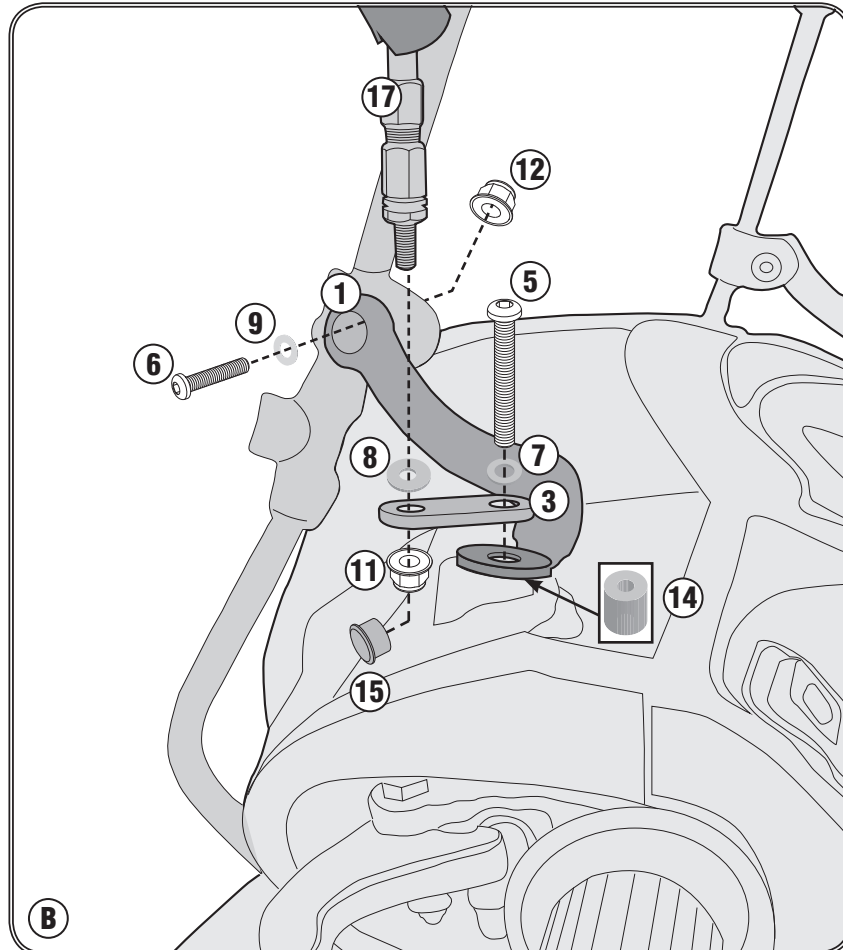

A6109A - A6109A

ATTACCHI SPECIFICI PER - SPECIFIC FITTING KIT FOR - KIT DE MONTAGE SPECIFIQUE POUR - SPEZIFISCHER MONTAGEKIT FÜR - ANCLAJE ESPECÍFICO PARA

KYMCO LIKE 125cc (2017)

N°	Descrizione	Caratteristiche	Codice	Quantità
1	Supporto - Support - Support Halterung - Soporte	-	GL3436DXV GL3436SXV	2 (Dx,Sx)
2	Supporto - Support - Support Halterung - Soporte	-	GNB1864V	2
3	Supporto - Support - Support Halterung - Soporte	-	GNB1865V	2
4	Vite - Screw Vis - Schraube Tornillo	-	845TEF	2
5	Vite - Screw Vis - Schraube Tornillo	-	845TBEI	2
6	Vite - Screw Vis - Schraube Tornillo	-	625TBEI	6
7	Rondella - Washer Rondelle - Scheibe Arandela	-	814RON	2
8	Rondella - Washer Rondelle - Scheibe Arandela	-	820RON	2
9	Rondella - Washer Rondelle - Scheibe Arandela	-	6RON	2
10	Boccola Di Ritenzione - Plastic Bush Douille Plastique - Plastik Buchse Casquillo	-	Z871	4
11	Dado - Bolt - Ecou Mutter - Tuerca	Dado autobloccante flangiato M8	8DADIAFLN	2
12	Dado - Bolt - Ecou Mutter - Tuerca	Dado autobloccante ribassato M6	6DADIB	2
13	Distanziale - Spacer Entretoise - Distanzstueck Distanciador	Ø12x25mm Foro 9mm	C12L25F9FEV	2
14	Distanziale - Spacer Entretoise - Distanzstueck Distanciador	Ø20x22mm Foro 8,5mm	C20L22F8,5T	2
15	Tappo - Cap Fiche - Stecker Enchufe - Bonè	-	13COP	2
16	Gommino - Fairleader Chaumard - Gummi Goma	-	Z268	4
17	Componenti originali - Original parts Parties originales - Original bauteile Components originales			

A6109A - A6109A

ATTACCHI SPECIFICI PER - SPECIFIC FITTING KIT FOR - KIT DE MONTAGE SPECIFIQUE POUR - SPEZIFISCHER MONTAGEKIT FÜR - ANCLAJE ESPECÍFICO PARA

KYMCO LIKE 125cc (2017)

A6109A - A6109A

ATTACCHI SPECIFICI PER - SPECIFIC FITTING KIT FOR - KIT DE MONTAGE SPECIFIQUE POUR - SPEZIFISCHER MONTAGEKIT FÜR - ANCLAJE ESPECÍFICO PARA

KYMCO LIKE 125cc (2017)

A6109A - A6109A

ATTACCHI SPECIFICI PER - SPECIFIC FITTING KIT FOR - KIT DE MONTAGE SPECIFIQUE POUR - SPEZIFISCHER MONTAGEKIT FÜR - ANCLAJE ESPECÍFICO PARA

KYMCO LIKE 125cc (2017)