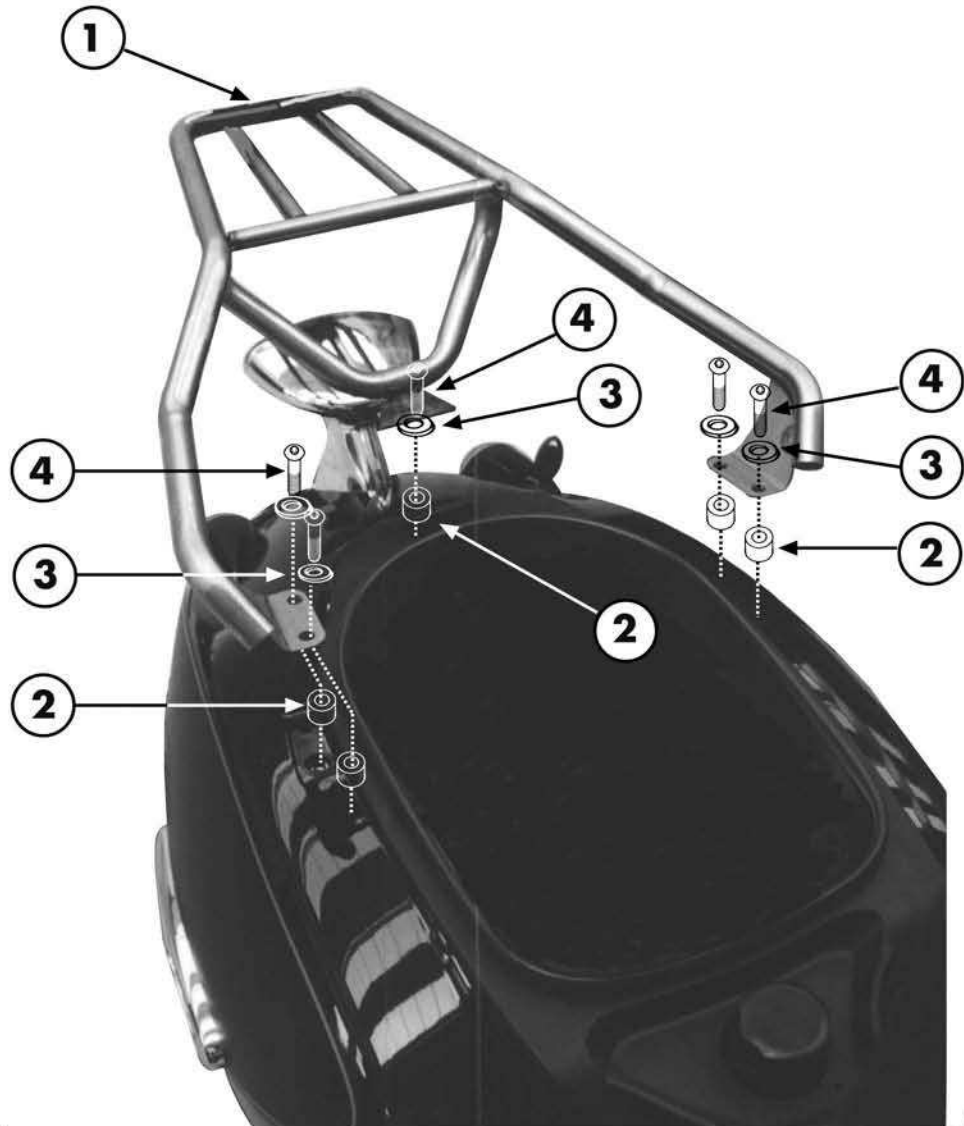

PORTAVALIGIA SPECIFICO - SPECIFIC CASE HOLDER  
 PORTE-VALISE SPECIFIQUE - SPEZIFISCHER KOFFER-TRÄGER  
 PORTA-EQUIPAJE ESPECIFICO

# APRILIA HABANA 125 '00/'02

ISTRUZIONI DI MONTAGGIO - MOUNTING INSTRUCTIONS  
 INSTRUCTIONS DE MONTAGE - BAUANLEITUNG - INSTRUCCIONES DE MONTAJE

**5 6 7 8**  
**PARTICOLARI INCLUSI NEL  
 KIT VITERIA DELLA PIASTRA**  
 COMPONENTS INCLUDED IN  
 THE FITTING KIT OF THE PLATE  
 PIÈCES INCLUSES DANS LE KIT  
 DE VIS DE LA PLATINE  
 DIE EINZELNEN TEILE SIND BEI  
 MONTAGEKIT DER PLATTE  
 ENTHALTEN  
 PIEZAS INCLUIDAS EN EL KIT  
 DE ANCLAJE DE LA PLETINA  
**Q.TY n.-**