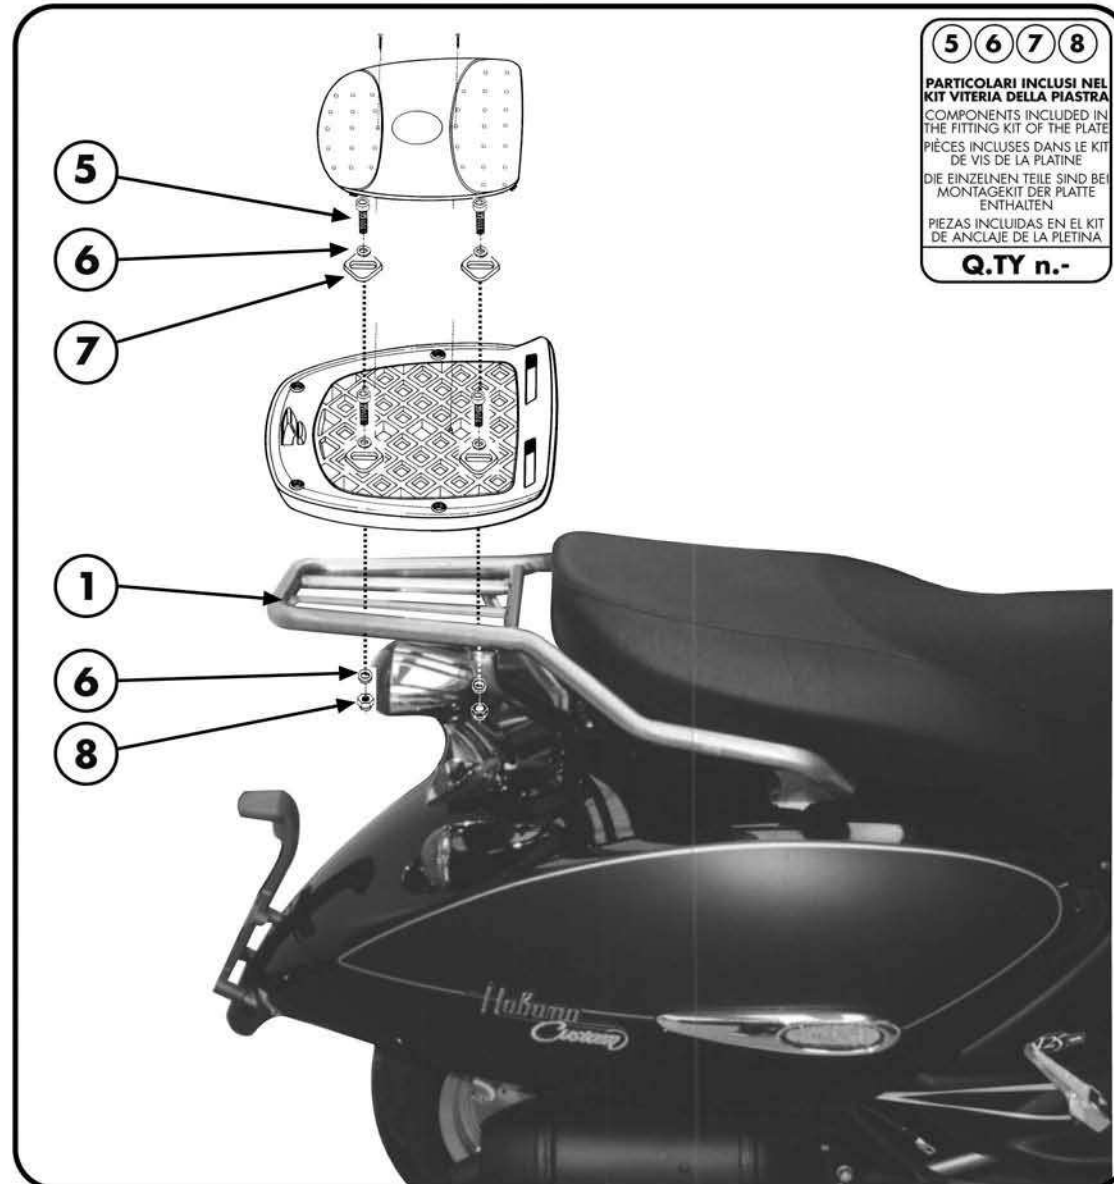

PORTAVALIGIA SPECIFICO - SPECIFIC CASE HOLDER  
 PORTE-VALISE SPECIFIQUE - SPEZIFISCHER KOFFER-TRÄGER  
 PORTA-EQUIPAJE ESPECIFICO

# APRILIA HABANA 125 '00/'02

ISTRUZIONI DI MONTAGGIO - MOUNTING INSTRUCTIONS  
 INSTRUCTIONS DE MONTAGE - BAUANLEITUNG - INSTRUCCIONES DE MONTAJE

**5 6 7 8**  
**PARTICOLARI INCLUSI NEL  
 KIT VITERIA DELLA PIASTRA**  
 COMPONENTS INCLUDED IN  
 THE FITTING KIT OF THE PLATE  
 PIÈCES INCLUSES DANS LE KIT  
 DE VIS DE LA PLATINE  
 DIE EINZELNEN TEILE SIND BEI  
 MONTAGEKIT DER PLATTE  
 ENTHALTEN  
 PIEZAS INCLUIDAS EN EL KIT  
 DE ANCLAJE DE LA PLETINA  
**Q.TY n.-**