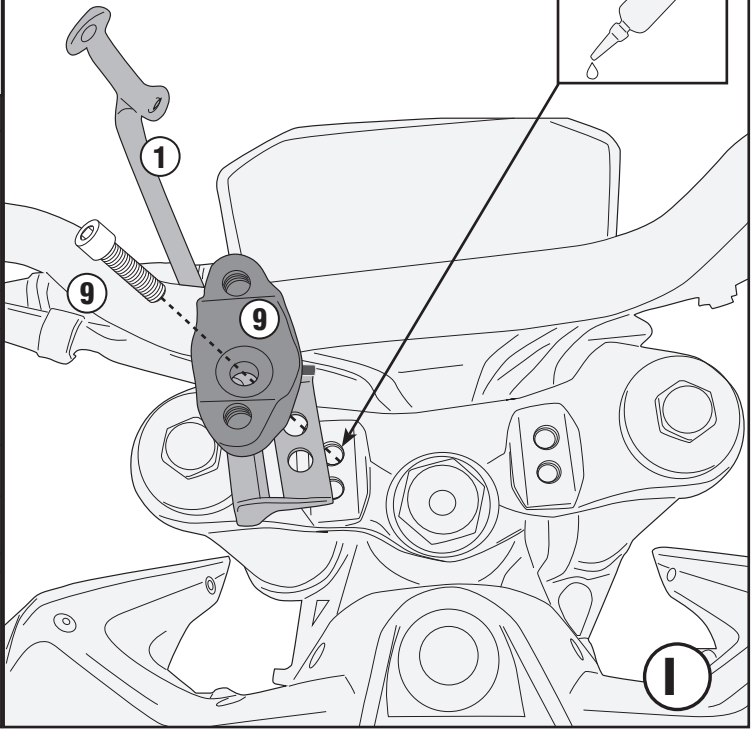

TIGHTNING TORQUE 45Nm