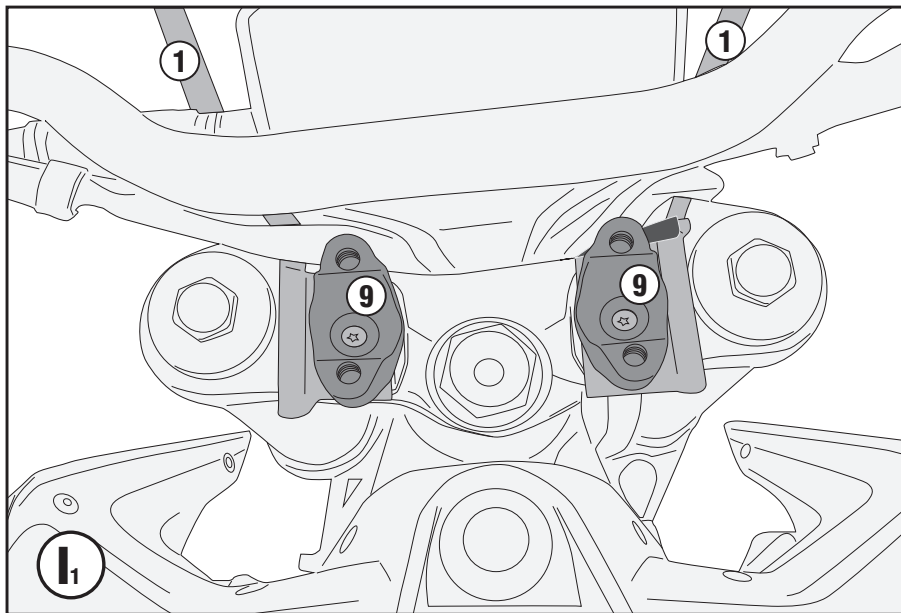

TIGHTNING TORQUE 45Nm