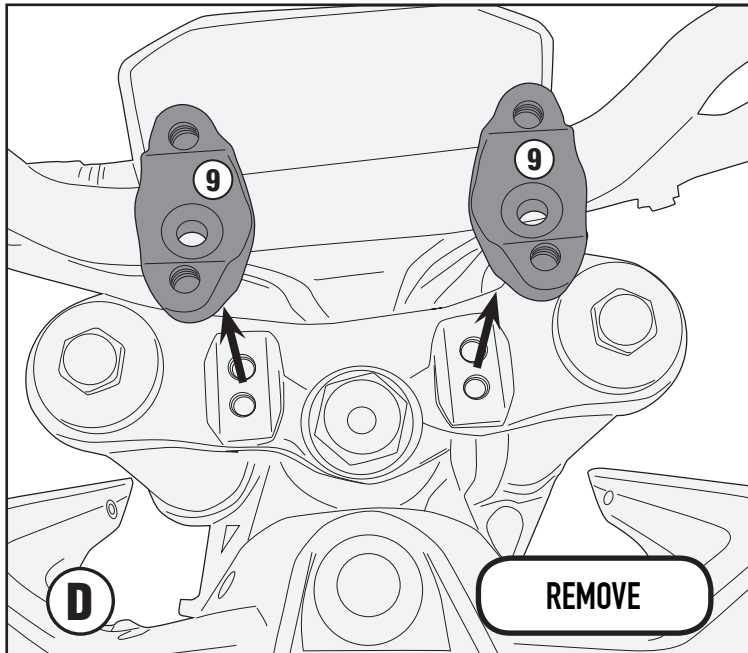

A7708 - KA7708/A77080R-KA77080R

ATTACCHI SPECIFICI PER - SPECIFIC FITTING KIT FOR - KIT DE MONTAGE SPECIFIQUE POUR
SPEZIFISCHER MONTAGEKIT FÜR - ANCLAJE ESPECÍFICO PARA - ANCORADOURO ESPECÍFICO

KTM DUKE 790 (2018)