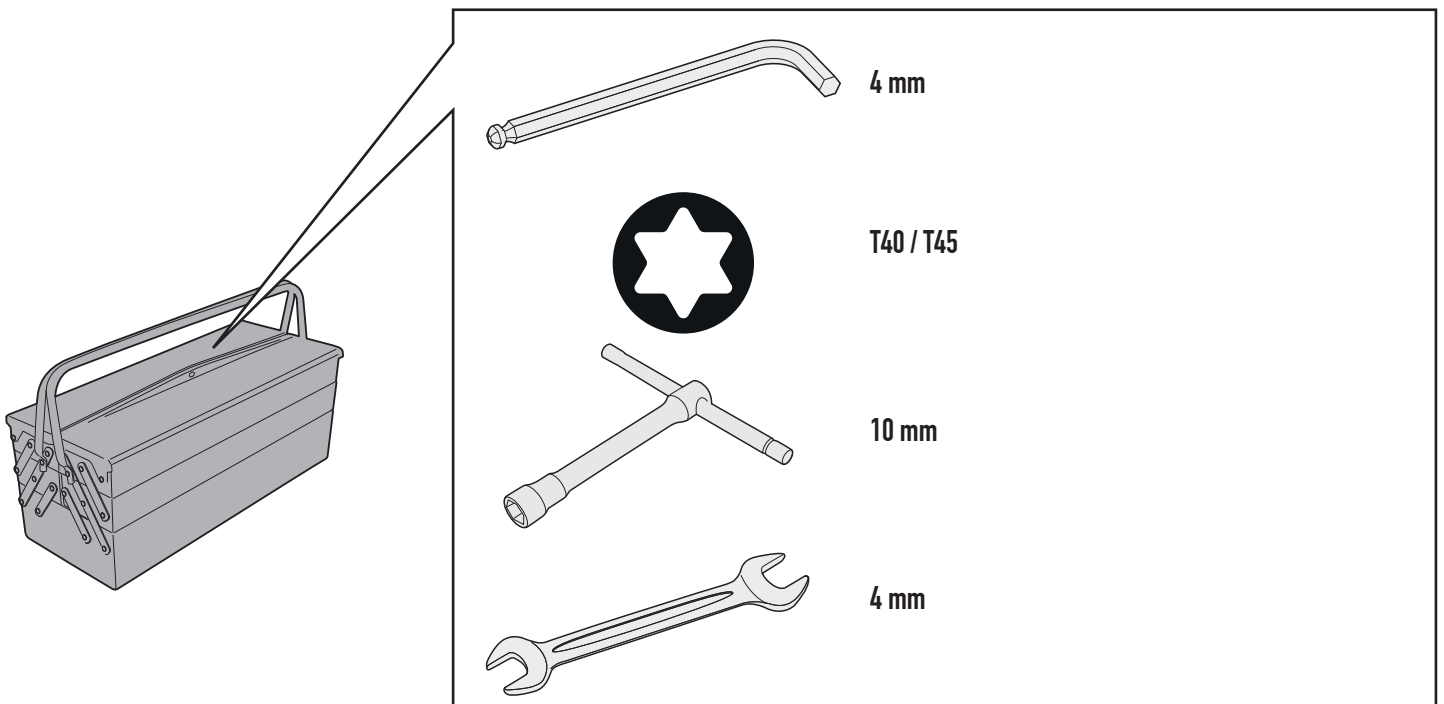

A7708 – KA7708/A77080R–KA77080R

ATTACCHI SPECIFICI PER – SPECIFIC FITTING KIT FOR – KIT DE MONTAGE SPECIFIQUE POUR
SPEZIFISCHER MONTAGEKIT FÜR – ANCLAJE ESPECÍFICO PARA – ANCORADOURO ESPECÍFICO

KTM DUKE 790 (2018)

N°	Descrizione	Caratteristiche	Codice	Quantità
1	Supporto - Support - Support Halterung - Soporte - Apoio	-	GNB2190DXV GNB2190SXV	2(Right; Left)
2	Vite - Screw Vis - Schraube Tornillo - Parafuso	TBEIFN M6x16	616TBEIFN	4
3	Rondella In Nylon - Nylon Washer Rondelle Original En Nylon - Nylonscheibe Arandela De Nylon - Arruela De Nylon	Ø6	Z1979	4
4	Rondella In Gomma - Rubber Washer Rondelle En Gomme - Gummischeibe Arandela De Goma - Arruela De Borracha	Ø6	ORONG	4
5	Dado - Bolt - Ecrou Mutter - Tuerca - Porca	Dado Autobloccante Flangiato Ribassato M6	6DADIABFN	4
6	Tappo - Cap Fiche - Stecker Enchufe - Capa	-	10COP	4
7	Protezione - Protection Protection - Schutz Protección - Proteção	L 100mm	Z2296CM10	1
8	Schermo Specifico - Specific Screen - Écran Spécifique Spezifischen Bildschirm - Pantalla Especifica - Tela Especifica	-	-	1
9	Componenti Originali - Original Parts Parties Originales - Original Bauteile Componentes Originales - Componentes Originais	-	-	-

- Si raccomanda di fare eseguire il montaggio di questo prodotto ad un meccanico qualificato
- We recommend having this product fitted by a qualified mechanic
- Il est recommandé de faire le montage par un mécanicien qualifié
- Se recomienda realizar el montaje de este producto por un mecánico cualificado
- Wir empfehlen, dass die Montage dieses Produktes von einem Fachmechaniker durchgeführt wird
- Nós recomendamos que este produto seja montado por um mecânico qualificado

A7708 - KA7708/A77080R-KA77080R

ATTACCHI SPECIFICI PER - SPECIFIC FITTING KIT FOR - KIT DE MONTAGE SPECIFIQUE POUR
SPEZIFISCHER MONTAGEKIT FÜR - ANCLAJE ESPECÍFICO PARA - ANCORADOURO ESPECÍFICO

KTM DUKE 790 (2018)