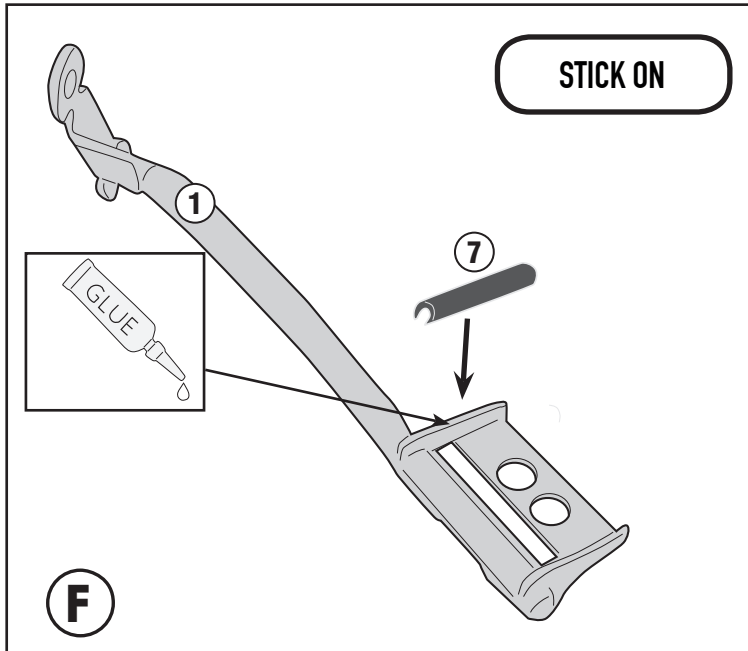

A7708 - KA7708/A77080R-KA77080R

ATTACCHI SPECIFICI PER - SPECIFIC FITTING KIT FOR - KIT DE MONTAGE SPECIFIQUE POUR
SPEZIFISCHER MONTAGEKIT FÜR - ANCLAJE ESPECÍFICO PARA - ANCORADOURO ESPECÍFICO

KTM DUKE 790 (2018)