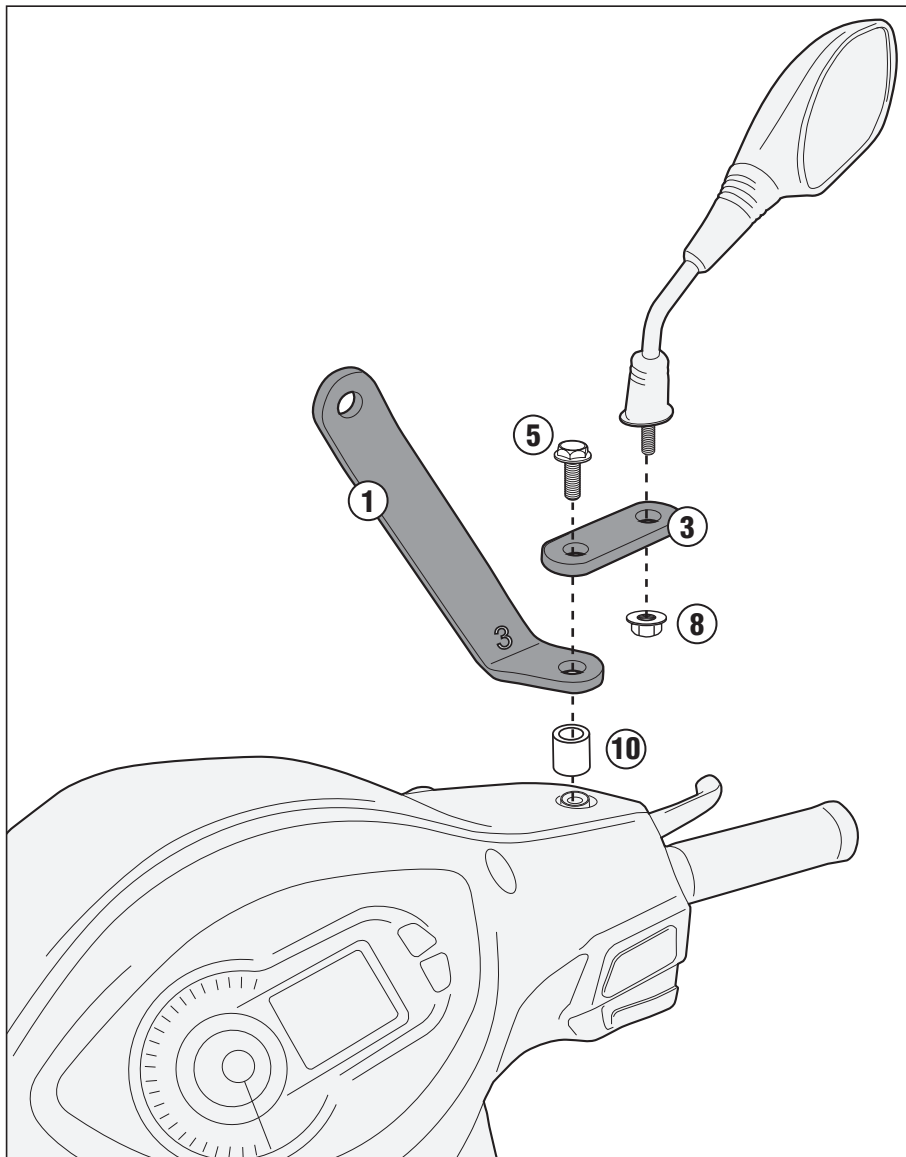

## PEUGEOT TWEET 50 - 125 - 150 (2013)

N°	Descrizione	Caratteristiche	Codice	Quantità	
1	Supporto - Support - Support Halterung - Soporte - Apoio	Superiore	GNB1200	2 (Dx;Sx)	
2	Supporto - Support - Support Halterung - Soporte - Apoio	Inferiore	GNB1200	2 (Dx;Sx)	
3	Supporto - Support - Support Halterung - Soporte - Apoio	-	GNB541	2 (Dx;Sx)	
4	Vite - Screw Vis - Schraube Tornillo - Parafuso	TBEI M6x25	625TBE	4	
5	Vite - Screw Vis - Schraube Tornillo - Parafuso	TECF M8x30	830TECF	2	
6	Vite - Screw Vis - Schraube Tornillo - Parafuso	TECF M8x50	850TECF	2	
7	Dado - Bolt - Ecrou Mutter - Tuerca - Porca	Dado Auto Bloccante Flan- giato M6	6DADIAFLN	4	
8	Dado - Bolt - Ecrou Mutter - Tuerca - Porca	Dado Auto Bloccante FLangiato Ribassato M8	8DADIFN	2	
9	Distanziale - Spacer Entretoise - Distanzstueck Distanciador - Espaçador	Ø14x30 Foro 10	C14L30F10FET	2	
10	Distanziale - Spacer Entretoise - Distanzstueck Distanciador - Espaçador	Ø18x6 Foro 8,5	C18L6F8,5T	2	

# A8100A- A8100A

ATTACCHI SPECIFICI PER - SPECIFIC FITTING KIT FOR - KIT DE MONTAGE SPECIFIQUE POUR  
 SPEZIFISCHER MONTAGEKIT FÜR - ANCLAJE ESPECÍFICO PARA - ANCORADOURO ESPECÍFICO

## PEUGEOT TWEET 50 - 125 - 150 (2013)

N°	Descrizione	Caratteristiche	Codice	Quantità	
11	Boccola Di Ritenzione - Plastic Bush Douille Plastique - Plastik Buchse Casquillo - Concha	-	Z871N	4	
12	Gommino - Fairleader Chaumard - Gummi Goma- Borracha	-	Z268	4	
13	-	-	-	-	

# A8100A- A8100A

ATTACCHI SPECIFICI PER - SPECIFIC FITTING KIT FOR - KIT DE MONTAGE SPECIFIQUE POUR  
SPEZIFISCHER MONTAGEKIT FÜR - ANCLAJE ESPECÍFICO PARA - ANCORADOURO ESPECÍFICO  
**PEUGEOT TWEET 50 - 125 - 150 (2013)**