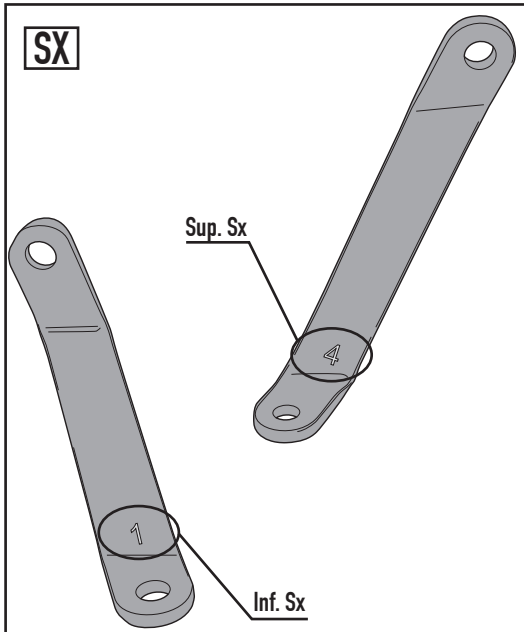

# A8100A- A8100A

ATTACCHI SPECIFICI PER - SPECIFIC FITTING KIT FOR - KIT DE MONTAGE SPECIFIQUE POUR  
 SPEZIFISCHER MONTAGEKIT FÜR - ANCLAJE ESPECÍFICO PARA - ANCORADOURO ESPECÍFICO

## PEUGEOT TWEET 50 - 125 - 150 (2013)

N°	Descrizione	Caratteristiche	Codice	Quantità	
1	Supporto - Support - Support Halterung - Soporte - Apoio	Superiore	GNB1200	2 (Dx;Sx)	
2	Supporto - Support - Support Halterung - Soporte - Apoio	Inferiore	GNB1200	2 (Dx;Sx)	
3	Supporto - Support - Support Halterung - Soporte - Apoio	-	GNB541	2 (Dx;Sx)	
4	Vite - Screw Vis - Schraube Tornillo - Parafuso	TBEI M6x25	625TBE	4	
5	Vite - Screw Vis - Schraube Tornillo - Parafuso	TECF M8x30	830TECF	2	
6	Vite - Screw Vis - Schraube Tornillo - Parafuso	TECF M8x50	850TECF	2	
7	Dado - Bolt - Ecrou Mutter - Tuerca - Porca	Dado Auto Bloccante Flan- giato M6	6DADIAFLN	4	
8	Dado - Bolt - Ecrou Mutter - Tuerca - Porca	Dado Auto Bloccante FLangiato Ribassato M8	8DADIFN	2	
9	Distanziale - Spacer Entretoise - Distanzstueck Distanciador - Espaçador	Ø14x30 Foro 10	C14L30F10FET	2	
10	Distanziale - Spacer Entretoise - Distanzstueck Distanciador - Espaçador	Ø18x6 Foro 8,5	C18L6F8,5T	2	

## PEUGEOT TWEET 50 - 125 - 150 (2013)

N°	Descrizione	Caratteristiche	Codice	Quantità	
11	Boccola Di Ritenzione - Plastic Bush Douille Plastique - Plastik Buchse Casquillo - Concha	-	Z871N	4	
12	Gommino - Fairleader Chaumard - Gummi Goma- Borracha	-	Z268	4	
13	-	-	-	-	