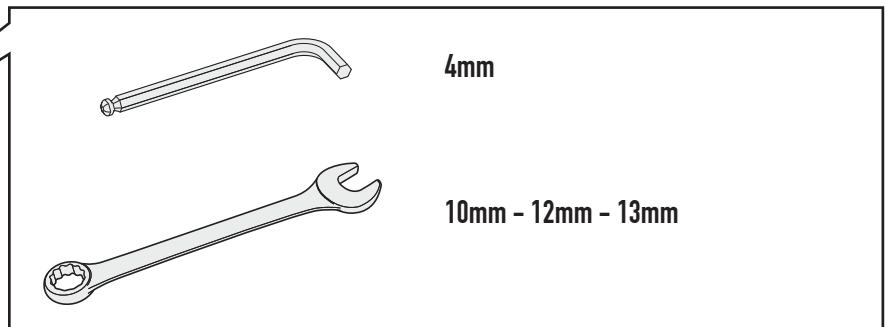

A8100A- A8100A

ATTACCHI SPECIFICI PER - SPECIFIC FITTING KIT FOR - KIT DE MONTAGE SPECIFIQUE POUR
SPEZIFISCHER MONTAGEKIT FÜR - ANCLAJE ESPECÍFICO PARA - ANCORADOURO ESPECÍFICO

PEUGEOT TWEET 50 - 125 - 150 (2013)

N°	Descrizione	Caratteristiche	Codice	Quantità	
11	Boccola Di Ritenzione - Plastic Bush Douille Plastique - Plastik Buchse Casquillo - Concha	-	Z871N	4	
12	Gommino - Fairleader Chaumard - Gummi Goma- Borracha	-	Z268	4	
13	-	-	-	-