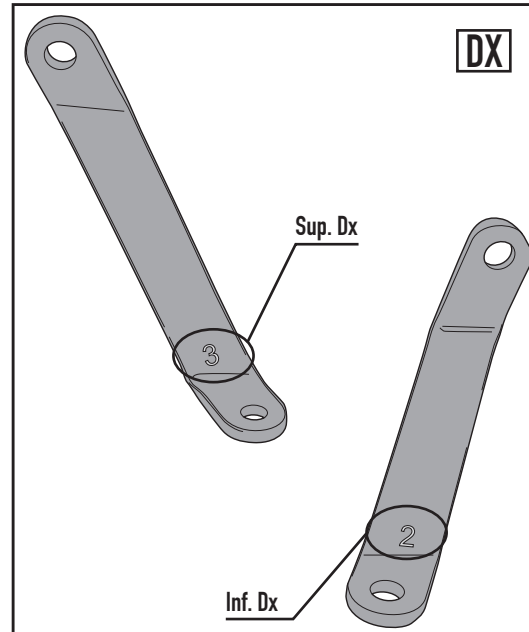

# A8100A- A8100A

ATTACCHI SPECIFICI PER - SPECIFIC FITTING KIT FOR - KIT DE MONTAGE SPECIFIQUE POUR  
 SPEZIFISCHER MONTAGEKIT FÜR - ANCLAJE ESPECÍFICO PARA - ANCORADOURO ESPECÍFICO

## PEUGEOT TWEET 50 - 125 - 150 (2013)

N°	Descrizione	Caratteristiche	Codice	Quantità	
1	Supporto - Support - Support Halterung - Soporte - Apoio	Superiore	GNB1200	2 (Dx;Sx)	
2	Supporto - Support - Support Halterung - Soporte - Apoio	Inferiore	GNB1200	2 (Dx;Sx)	
3	Supporto - Support - Support Halterung - Soporte - Apoio	-	GNB541	2 (Dx;Sx)	
4	Vite - Screw Vis - Schraube Tornillo - Parafuso	TBEI M6x25	625TBE	4	
5	Vite - Screw Vis - Schraube Tornillo - Parafuso	TECF M8x30	830TECF	2	
6	Vite - Screw Vis - Schraube Tornillo - Parafuso	TECF M8x50	850TECF	2	
7	Dado - Bolt - Ecrou Mutter - Tuerca - Porca	Dado Auto Bloccante Flan- giato M6	6DADIAFLN	4	
8	Dado - Bolt - Ecrou Mutter - Tuerca - Porca	Dado Auto Bloccante FLangiato Ribassato M8	8DADIFN	2	
9	Distanziale - Spacer Entretoise - Distanzstueck Distanciador - Espaçador	Ø14x30 Foro 10	C14L30F10FET	2	
10	Distanziale - Spacer Entretoise - Distanzstueck Distanciador - Espaçador	Ø18x6 Foro 8,5	C18L6F8,5T	2	

## PEUGEOT TWEET 50 - 125 - 150 (2013)

N°	Descrizione	Caratteristiche	Codice	Quantità	
11	Boccola Di Ritenzione - Plastic Bush Douille Plastique - Plastik Buchse Casquillo - Concha	-	Z871N	4	
12	Gommino - Fairleader Chaumard - Gummi Goma- Borracha	-	Z268	4	
13	-	-	-	-	