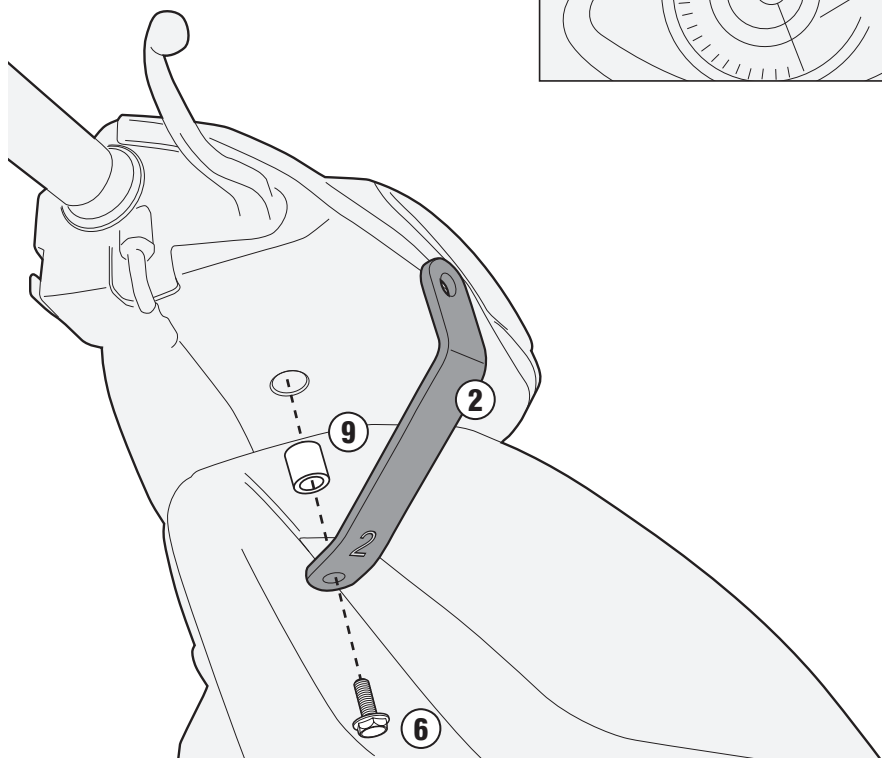

## PEUGEOT TWEET 50 - 125 - 150 (2013)

N°	Descrizione	Caratteristiche	Codice	Quantità	
1	Supporto - Support - Support Halterung - Soporte - Apoio	Superiore	GNB1200	2 (Dx;Sx)	
2	Supporto - Support - Support Halterung - Soporte - Apoio	Inferiore	GNB1200	2 (Dx;Sx)	
3	Supporto - Support - Support Halterung - Soporte - Apoio	-	GNB541	2 (Dx;Sx)	
4	Vite - Screw Vis - Schraube Tornillo - Parafuso	TBEI M6x25	625TBE	4	
5	Vite - Screw Vis - Schraube Tornillo - Parafuso	TECF M8x30	830TECF	2	
6	Vite - Screw Vis - Schraube Tornillo - Parafuso	TECF M8x50	850TECF	2	
7	Dado - Bolt - Ecrou Mutter - Tuerca - Porca	Dado Auto Bloccante Flan- giato M6	6DADIAFLN	4	
8	Dado - Bolt - Ecrou Mutter - Tuerca - Porca	Dado Auto Bloccante FLangiato Ribassato M8	8DADIFN	2	
9	Distanziale - Spacer Entretoise - Distanzstueck Distanciador - Espaçador	Ø14x30 Foro 10	C14L30F10FET	2	
10	Distanziale - Spacer Entretoise - Distanzstueck Distanciador - Espaçador	Ø18x6 Foro 8,5	C18L6F8,5T	2	

# A8100A- A8100A

ATTACCHI SPECIFICI PER - SPECIFIC FITTING KIT FOR - KIT DE MONTAGE SPECIFIQUE POUR  
 SPEZIFISCHER MONTAGEKIT FÜR - ANCLAJE ESPECÍFICO PARA - ANCORADOURO ESPECÍFICO

## PEUGEOT TWEET 50 - 125 - 150 (2013)

N°	Descrizione	Caratteristiche	Codice	Quantità	
11	Boccola Di Ritenzione - Plastic Bush Douille Plastique - Plastik Buchse Casquillo - Concha	-	Z871N	4	
12	Gommino - Fairleader Chaumard - Gummi Goma- Borracha	-	Z268	4	
13	-	-	-	-	

# A8100A- A8100A

ATTACCHI SPECIFICI PER - SPECIFIC FITTING KIT FOR - KIT DE MONTAGE SPECIFIQUE POUR  
SPEZIFISCHER MONTAGEKIT FÜR - ANCLAJE ESPECÍFICO PARA - ANCORADOURO ESPECÍFICO  
**PEUGEOT TWEET 50 - 125 - 150 (2013)**