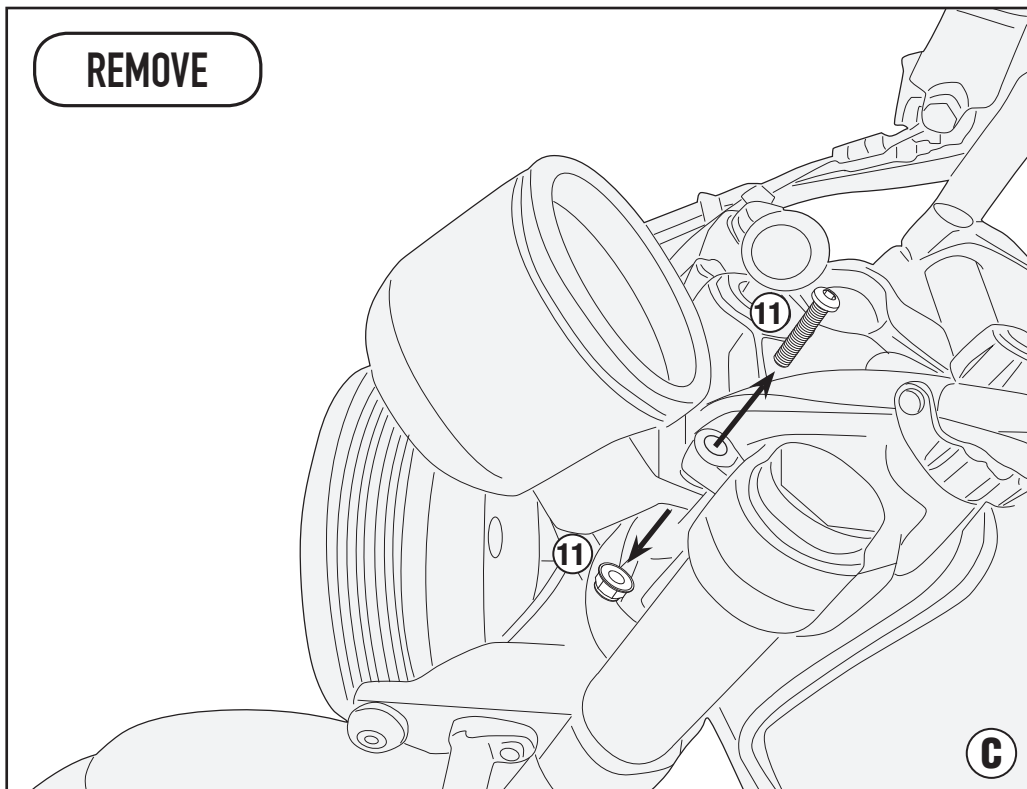

AL8204A - AL8204AK

ATTACCHI SPECIFICI PER - SPECIFIC FITTING KIT FOR - KIT DE MONTAGE SPECIFIQUE POUR
SPEZIFISCHER MONTAGEKIT FÜR - ANCLAJE ESPECÍFICO PARA - ANCORADOURO ESPECÍFICO

MOTO GUZZI V7 III STONE NIGHT PACK (2019)