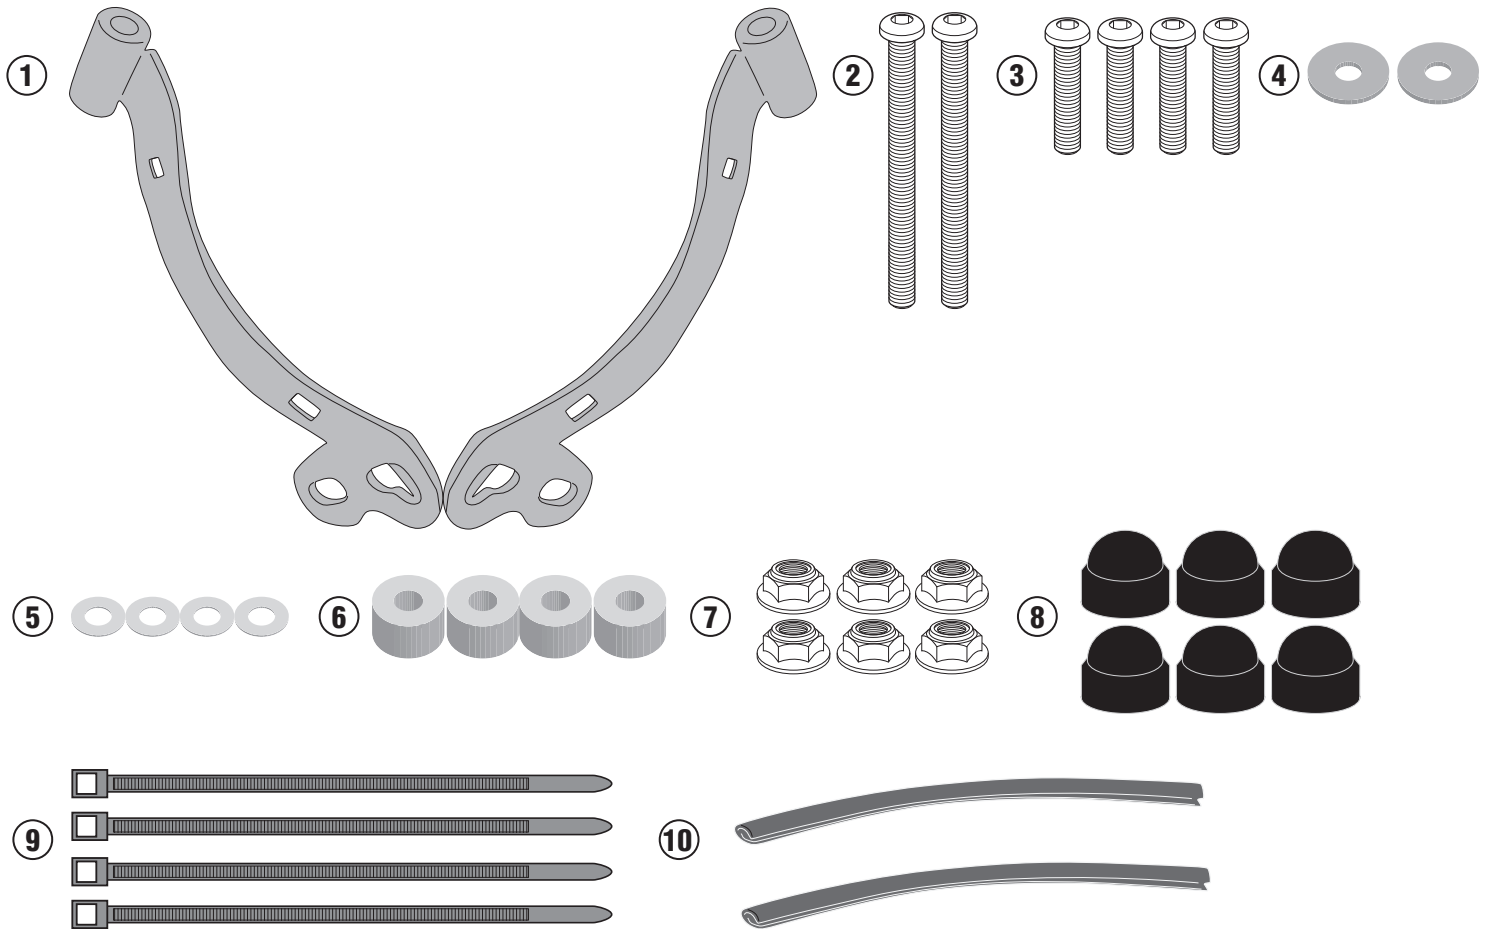

AL8204A - AL8204AK

ATTACCHI SPECIFICI PER - SPECIFIC FITTING KIT FOR - KIT DE MONTAGE SPECIFIQUE POUR SPEZIFISCHER MONTAGEKIT FÜR - ANCLAJE ESPECÍFICO PARA - ANCORADOURO ESPECÍFICO MOTO GUZZI V7 III STONE NIGHT PACK (2019)

N°	Descrizione/Description	Caratteristiche/Features	Codice/Code	Quantità/Quantity
1	Supporto - Support - Support Halteung - Soporte - Apoio	-	GL4272DXV GL4272SXV	2 (Right; Left)
2	Vite - Screw Vis - Schraube Tornillo - Parafuso	TBEI M6x60	660TBEI	2
3	Vite - Screw Vis - Schraube Tornillo - Parafuso	TBEIX M6x25	625TBEIX	4
4	Rondella - Washer Rondelle - Scheibe Arandela - Arruela	Foro Ø6mm / Esterno Ø18mm Sp.1,5mm	618RON	2
5	Rondella Inox - Stainless Steel Washer Rondelle Inox - Rostfreie Unterlegscheibe Aus Stahl Arandela Inox - Arruela Lisa De Aço Inox	Foro Ø6mm	6RONX	4
6	Distanziale - Spacer Entretoise - Distanzstueck Distanciador - Espaçador	Ø16x10 Foro 6,5mm	C16L10F6,5T	4
7	Dado - Bolt - Ecrou Mutter - Tuerca	Dado Autobloccante Flangiato Ribassato M6	6DADIABFN	6
8	Tappo - Cap Chapeau - Kappe Tapa - Boné	-	10COP	6
9	Fascetta - Clamp Pince - Klemme Abrazadera - Braçadeira	-	Z2413	4
10	Gomma Protettiva - Protective Rubber Pads Gomme De Protection - Schutzgummi Goma Protectora - Borracha protetora	Lungh / Lenght 100mm	Z2296	2
11	Componenti Originali - Original Parts Parties Originales - Original Bauteile Componentes Originales - Componentes Originais	-	-	-
12	Schermo Specifico - Specific Screen Écran Spécifique - Spezifischen Bildschirm Pantalla Especifica - Tela Especifica	-	100AL/100ALB/140A/140S	-

AL8204A - AL8204AK

ATTACCHI SPECIFICI PER - SPECIFIC FITTING KIT FOR - KIT DE MONTAGE SPECIFIQUE POUR
SPEZIFISCHER MONTAGEKIT FÜR - ANCLAJE ESPECÍFICO PARA - ANCORADOURO ESPECÍFICO

MOTO GUZZI V7 III STONE NIGHT PACK (2019)