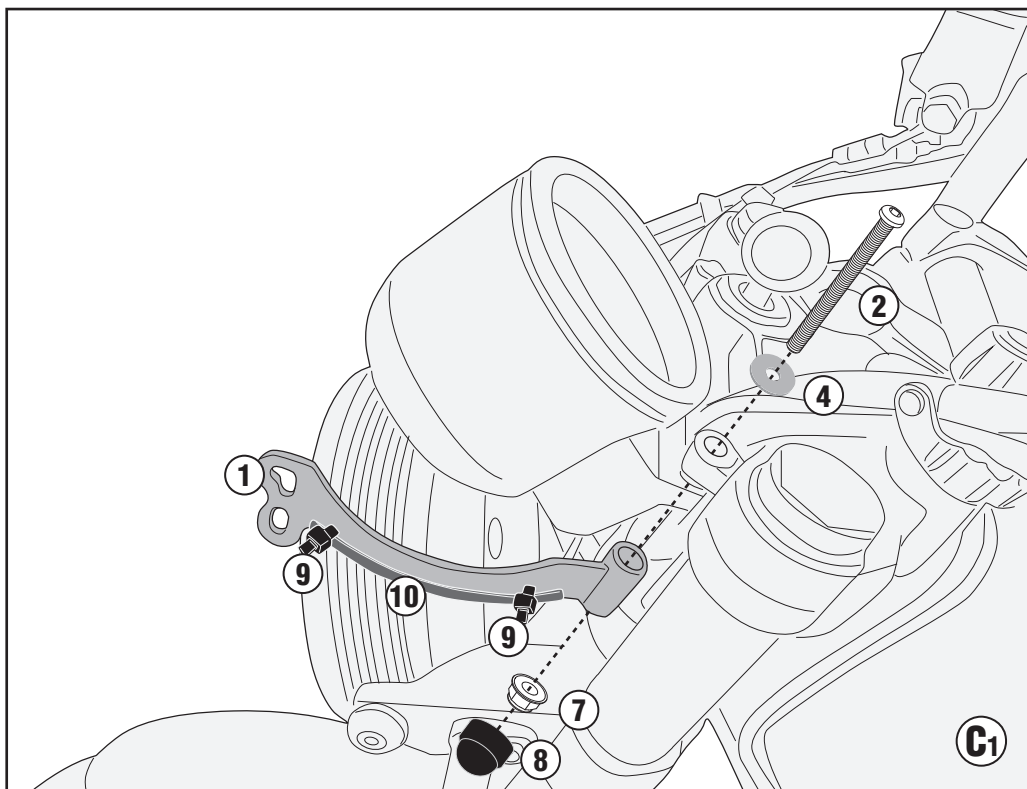

AL8204A - AL8204AK

ATTACCHI SPECIFICI PER - SPECIFIC FITTING KIT FOR - KIT DE MONTAGE SPECIFIQUE POUR
SPEZIFISCHER MONTAGEKIT FÜR - ANCLAJE ESPECÍFICO PARA - ANCORADOURO ESPECÍFICO

MOTO GUZZI V7 III STONE NIGHT PACK (2019)