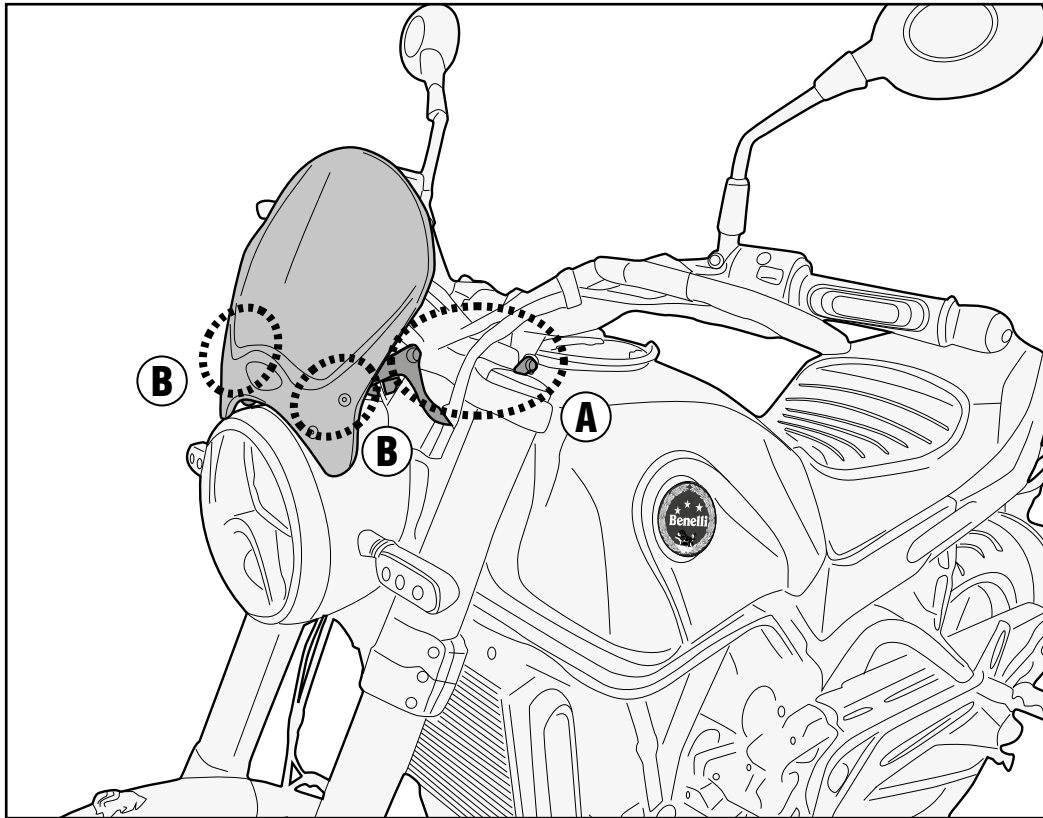

AL8704A - AL8704A

ATTACCHI SPECIFICI PER - SPECIFIC FITTING KIT FOR - KIT DE MONTAGE SPECIFIQUE POUR
SPEZIFISCHER MONTAGEKIT FÜR - ANCLAJE ESPECÍFICO PARA - ANCORADOURO ESPECÍFICO

BENELLI LEONCINO 500 (2017)