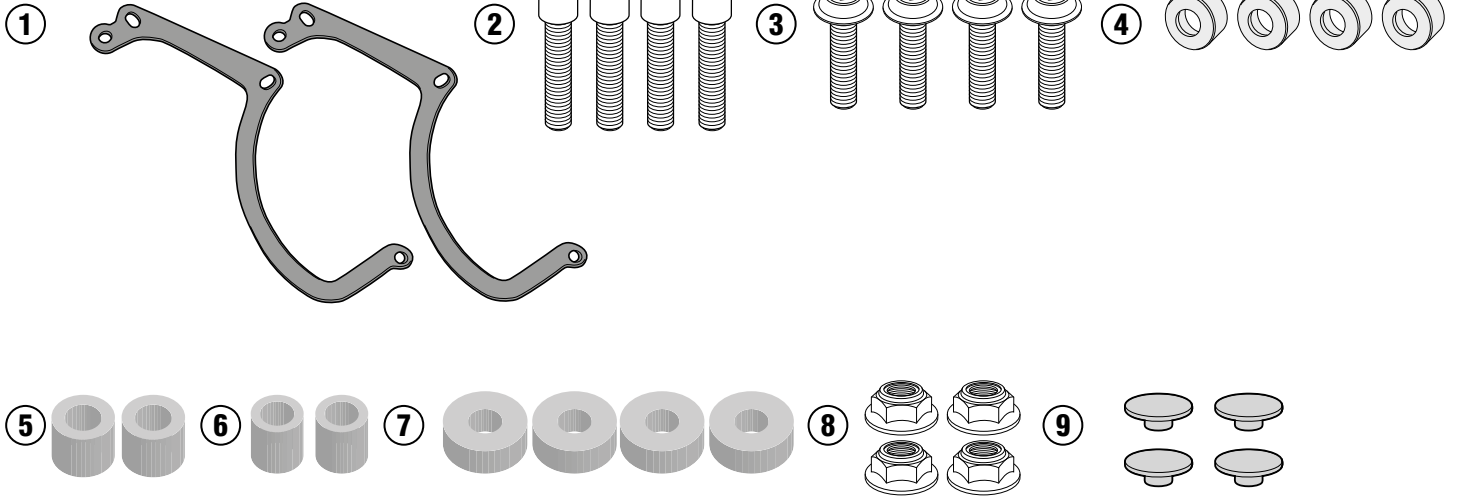

AL8704A - AL8704A

ATTACCHI SPECIFICI PER - SPECIFIC FITTING KIT FOR - KIT DE MONTAGE SPECIFIQUE POUR
SPEZIFISCHER MONTAGEKIT FÜR - ANCLAJE ESPECÍFICO PARA - ANCORADOURO ESPECÍFICO

BENELLI LEONCINO 500 (2017)

N°	Descrizione	Caratteristiche	Codice	Quantità
1	Supporto - Support - Support Halierung - Soporte - Apoio	-	GL3709V	2 (Dx,Sx)
2	Vite - Screw Vis - Schraube Tornillo - Parafuso	TCEI M6x25	625TCEI	4
3	Vite - Screw Vis - Schraube Tornillo - Parafuso	TBEIFN M6x20	620TBEIFN	4
4	Boccola - Mounting bush - Entretoise de montage Cilindro de fijación - Montagehülse - Bucha de fixação	-	V246	4
5	Distanziale - Spacer Entretoise - Distanzstueck Distanciador - Espaçador	Ø12x10 Foro 7mm	C12L10F7T	2
6	Distanziale - Spacer Entretoise - Distanzstueck Distanciador - Espaçador	Ø10x11 Foro 6,5mm	C10L11F6,5T	2
7	Distanziale - Spacer Entretoise - Distanzstueck Distanciador - Espaçador	Ø16x6 Foro 6,5mm	C16L6F6,5T	4
8	Dado - Bolt Ecrou - Mutter Tuerca - Porca	-	6DADIABFN	4
9	Coprivite - Screw Cap Cache Vis - Stopsschraube Tapa Tornillo - Boné Parafuso	-	Z822	4
10	Particolari Inclusi Nell'100AL/100ALB Components Included In The 100AL/100ALB Pièces Inclues Dans El 100AL/100ALB Bestandteile im 100AL/100ALB enthalten Despieces Incluidos 100AL/100ALB Explodiu incluído da 100AL/100ALB	-	-	-
11	Particolari Inclusi Nell'140A/140S Components Included In The 140A/140S Pièces Inclues Dans El 140A/140S Bestandteile im 140A/140S enthalten Despieces Incluidos 140A/140S Explodiu incluído da 140A/140S	-	-	-