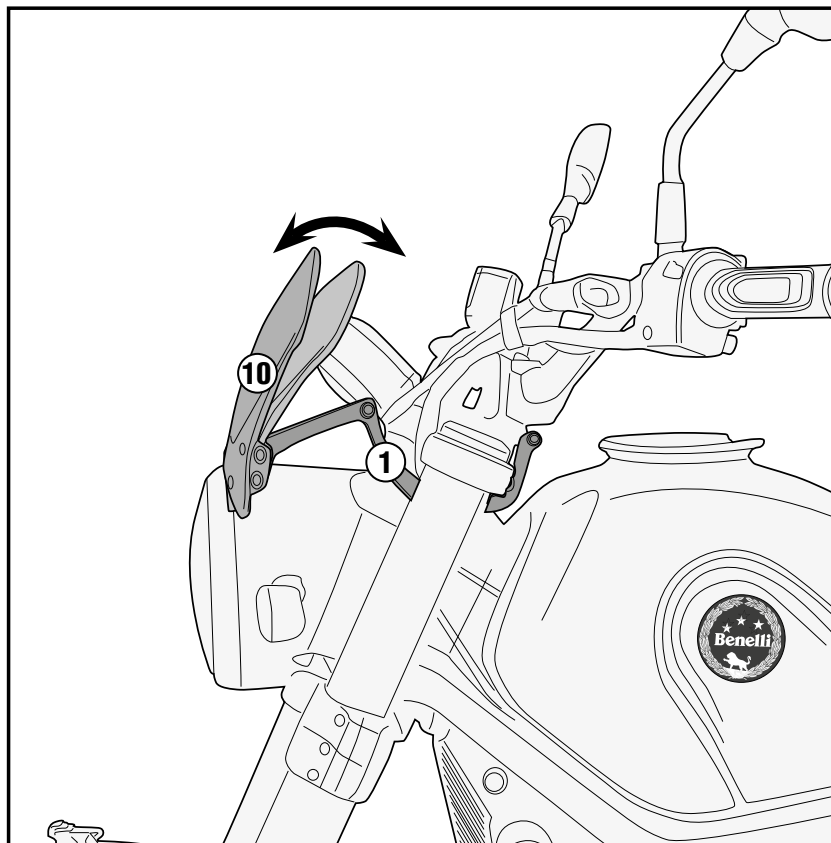

AL8704A - AL8704A

ATTACCHI SPECIFICI PER - SPECIFIC FITTING KIT FOR - KIT DE MONTAGE SPECIFIQUE POUR
SPEZIFISCHER MONTAGEKIT FÜR - ANCLAJE ESPECÍFICO PARA - ANCORADOURO ESPECÍFICO

BENELLI LEONCINO 500 (2017)

AL8704A+100AL/100ALB