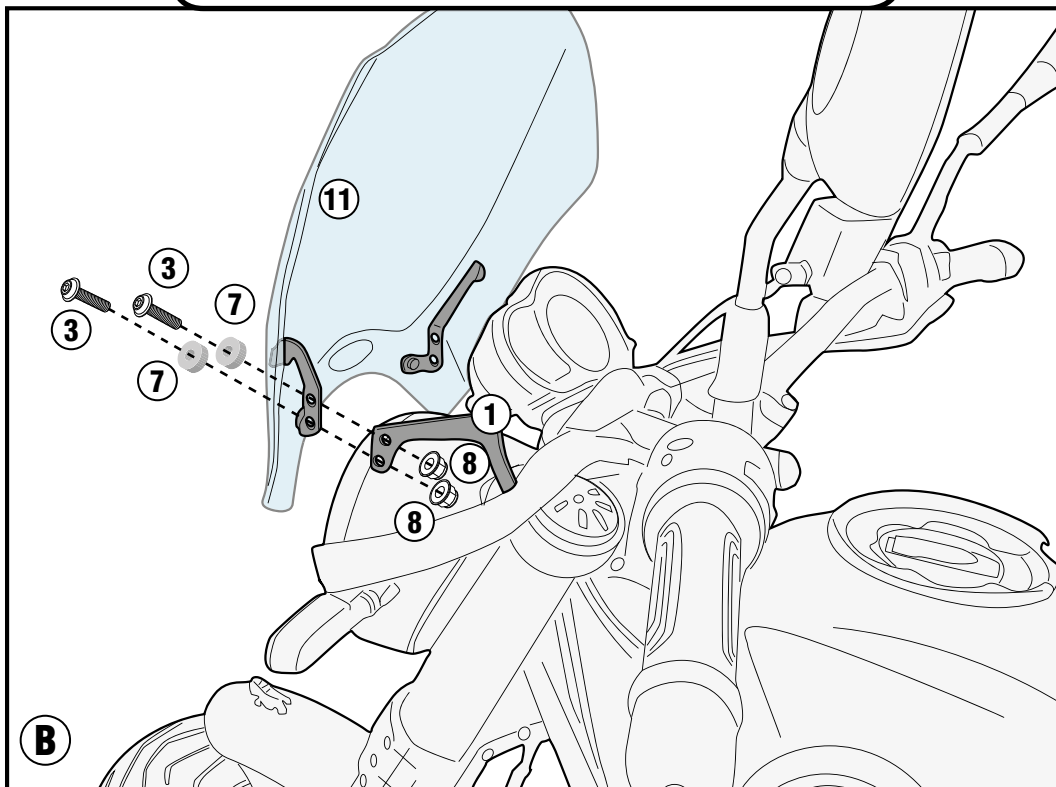

AL8704A - AL8704A

ATTACCHI SPECIFICI PER - SPECIFIC FITTING KIT FOR - KIT DE MONTAGE SPECIFIQUE POUR
SPEZIFISCHER MONTAGEKIT FÜR - ANCLAJE ESPECÍFICO PARA - ANCORADOURO ESPECÍFICO

BENELLI LEONCINO 500 (2017)

AL8704A+140A/140S

ISTRUZIONI DI MONTAGGIO - MOUNTING INSTRUCTIONS
INSTRUCTIONS DE MONTAGE - BAUANLEITUNG
INSTRUCCIONES DE MONTAJE - INSTRUÇÕES DE MONTAGEM