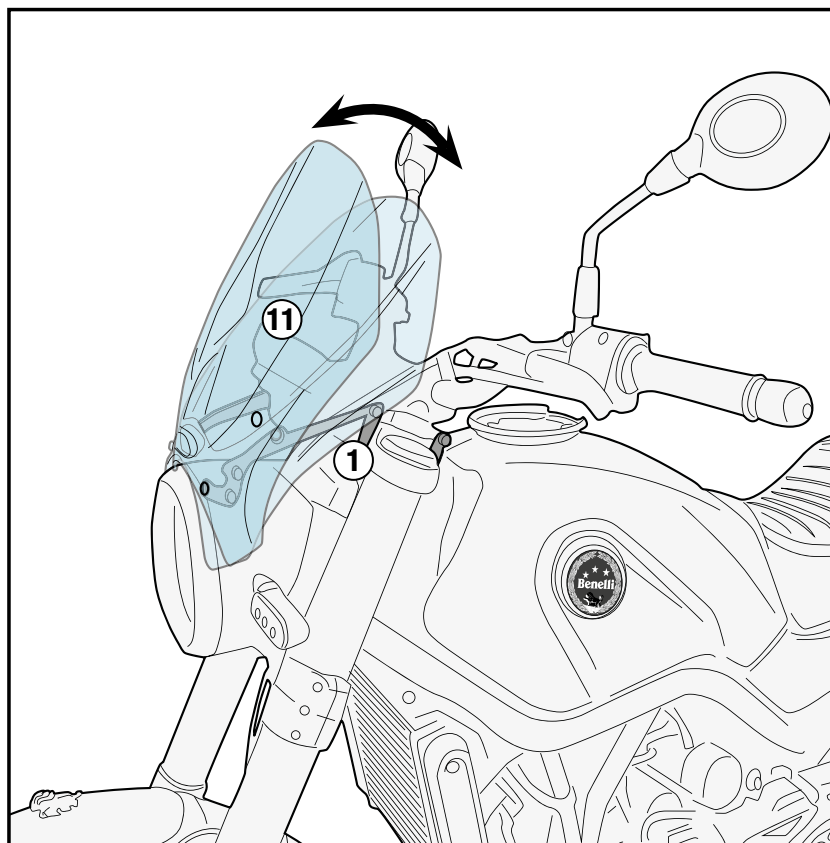

AL8704A - AL8704A

ATTACCHI SPECIFICI PER - SPECIFIC FITTING KIT FOR - KIT DE MONTAGE SPECIFIQUE POUR
SPEZIFISCHER MONTAGEKIT FÜR - ANCLAJE ESPECÍFICO PARA - ANCORADOURO ESPECÍFICO

BENELLI LEONCINO 500 (2017)

AL8704A+140A/140S

ISTRUZIONI DI MONTAGGIO - MOUNTING INSTRUCTIONS
INSTRUCTIONS DE MONTAGE - BAUANLEITUNG
INSTRUCCIONES DE MONTAJE - INSTRUÇÕES DE MONTAGEM