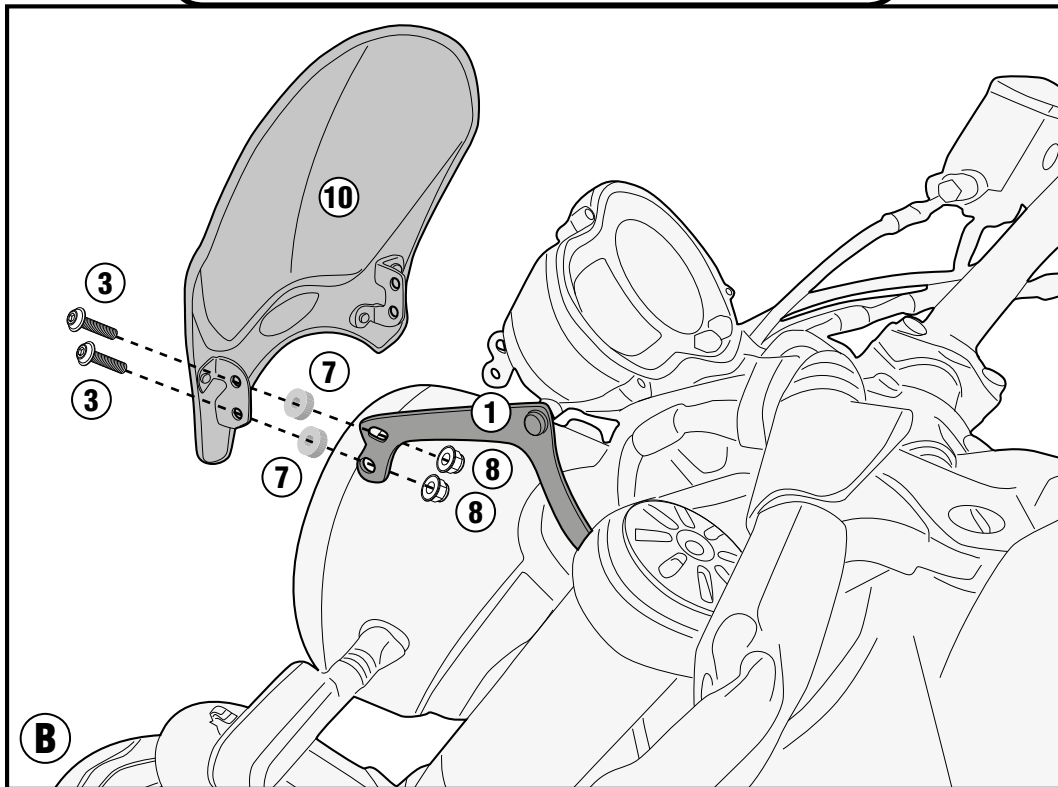

AL8704A - AL8704A

ATTACCHI SPECIFICI PER - SPECIFIC FITTING KIT FOR - KIT DE MONTAGE SPECIFIQUE POUR
SPEZIFISCHER MONTAGEKIT FÜR - ANCLAJE ESPECÍFICO PARA - ANCORADOURO ESPECÍFICO

BENELLI LEONCINO 500 (2017)

AL8704A+100AL/100ALB