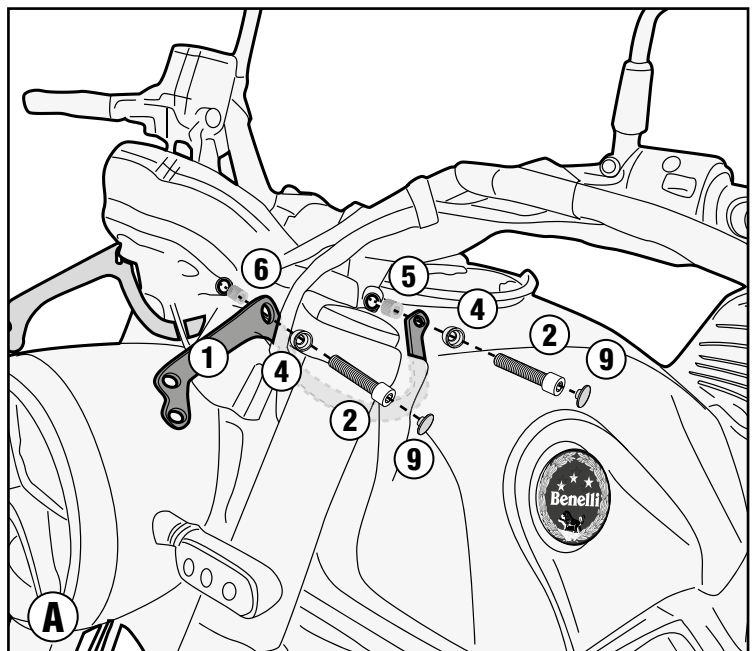

N°	Descrizione	Caratteristiche	Codice	Quantità
1	Supporto - Support - Support Halierung - Soporte - Apoio	-	GL3709V	2 (Dx,Sx)
2	Vite - Screw Vis - Schraube Tornillo - Parafuso	TCEI M6x25	625TCEI	4
3	Vite - Screw Vis - Schraube Tornillo - Parafuso	TBEIFN M6x20	620TBEIFN	4
4	Boccola - Mounting bush - Entretoise de montage Cilindro de fijación - Montagehülse - Bucha de fixação	-	V246	4
5	Distanziale - Spacer Entretoise - Distanzstueck Distanciador - Espaçador	Ø12x10 Foro 7mm	C12L10F7T	2
6	Distanziale - Spacer Entretoise - Distanzstueck Distanciador - Espaçador	Ø10x11 Foro 6,5mm	C10L11F6,5T	2
7	Distanziale - Spacer Entretoise - Distanzstueck Distanciador - Espaçador	Ø16x6 Foro 6,5mm	C16L6F6,5T	4
8	Dado - Bolt Ecrou - Mutter Tuerca - Porca	-	6DADIABFN	4
9	Coprivite - Screw Cap Cache Vis - Stopsschraube Tapa Tornillo - Boné Parafuso	-	Z822	4
10	Particolari Inclusi Nell'100AL/100ALB Components Included In The 100AL/100ALB Pièces Inclues Dans El 100AL/100ALB Bestandteile im 100AL/100ALB enthalten Despieces Incluidos 100AL/100ALB Explodiu incluído da 100AL/100ALB	-	-	-
11	Particolari Inclusi Nell'140A/140S Components Included In The 140A/140S Pièces Inclues Dans El 140A/140S Bestandteile im 140A/140S enthalten Despieces Incluidos 140A/140S Explodiu incluído da 140A/140S	-	-	-

AL8704A - AL8704A

ATTACCHI SPECIFICI PER - SPECIFIC FITTING KIT FOR - KIT DE MONTAGE SPECIFIQUE POUR
SPEZIFISCHER MONTAGEKIT FÜR - ANCLAJE ESPECÍFICO PARA - ANCORADOURO ESPECÍFICO

BENELLI LEONCINO 500 (2017)