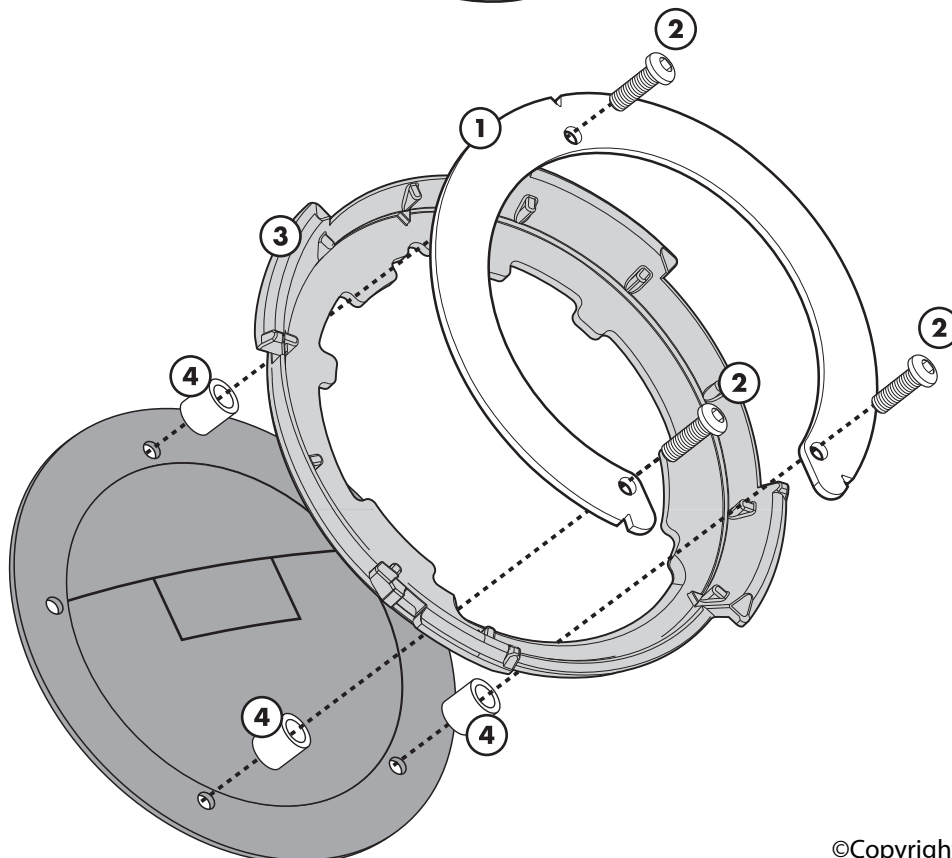

BF30_BF30K

CBR1000 (2017)

Rimuovere le viti originali
Remove the original screws
Enlevez les vis originales
Entfernen Sie die Originalschrauben
Mover los tornillos originales

BF30_BF30K

CB650F (2017)

CB500F (2019)

Rimuovere le viti originali
Remove the original screws
Enlevez les vis originales
Entfernen Sie die Originalschrauben
Mover los tornillos originales