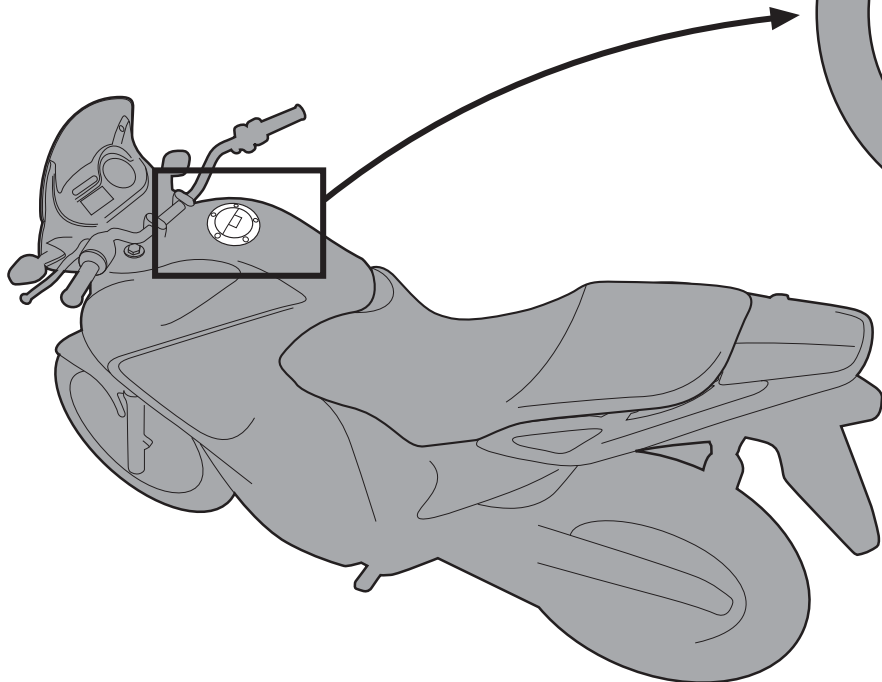

BF30_BF30K

CBR1000 (2017)

Rimuovere le viti originali
Remove the original screws
Enlevez les vis originales
Entfernen Sie die Originalschrauben
Mover los tornillos originales

BF30_BF30K

CB650F (2017)

CB500F (2019)

Rimuovere le viti originali
Remove the original screws
Enlevez les vis originales
Entfernen Sie die Originalschrauben
Mover los tornillos originales