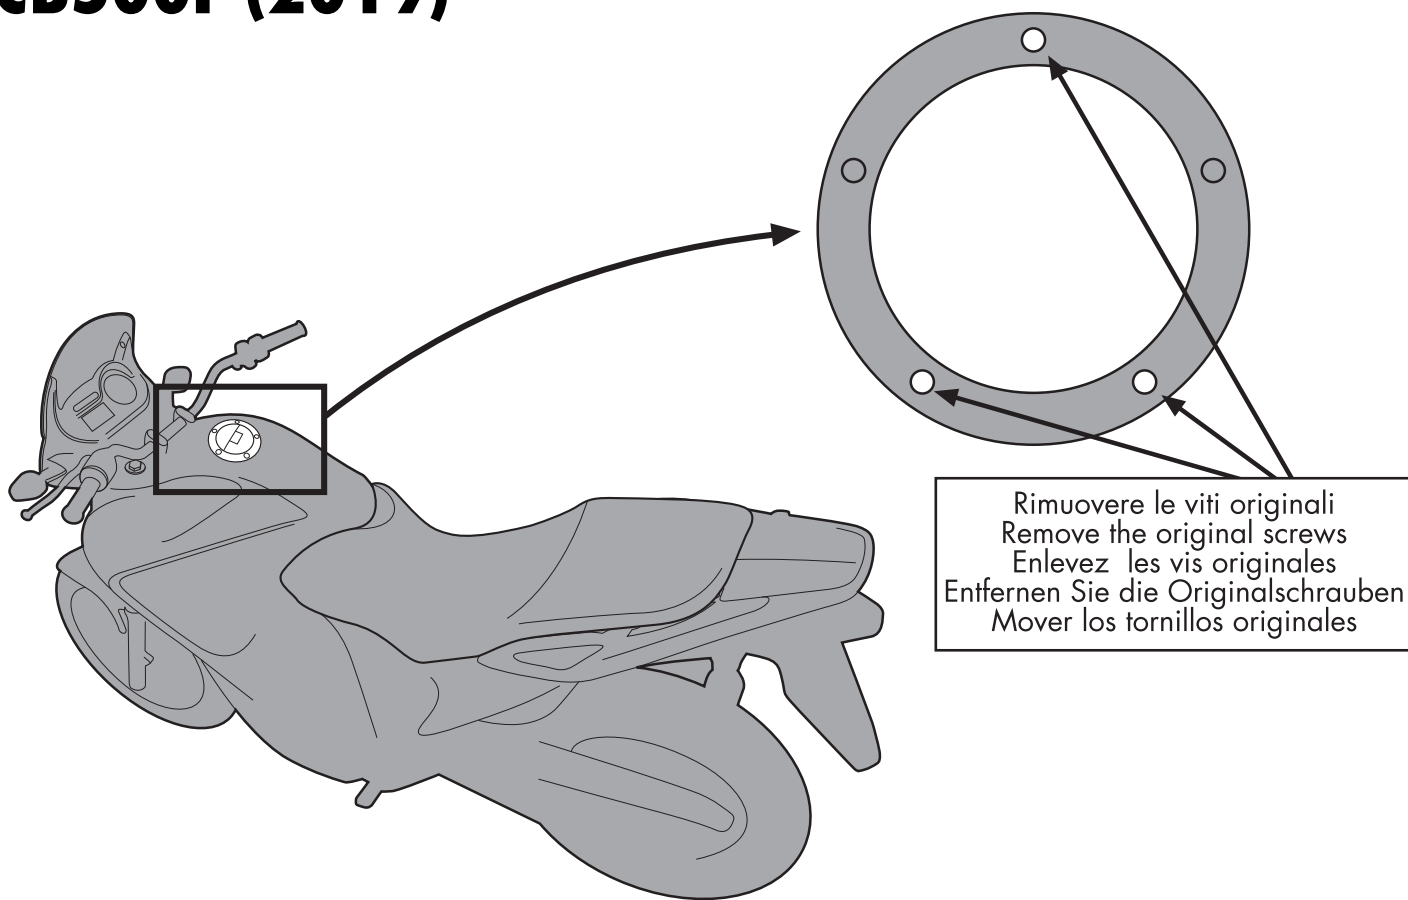

BF30_BF30K

CBR1000 (2017)

Rimuovere le viti originali
Remove the original screws
Enlevez les vis originales
Entfernen Sie die Originalschrauben
Mover los tornillos originales

BF30_BF30K

CB650F (2017)

CB500F (2019)

Rimuovere le viti originali
Remove the original screws
Enlevez les vis originales
Entfernen Sie die Originalschrauben
Mover los tornillos originales