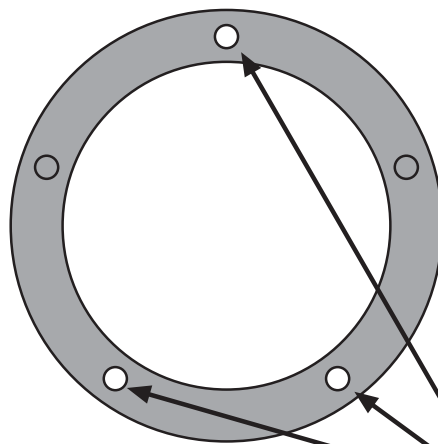

BF30_BF30K

CBR1000 (2017)

Rimuovere le viti originali
Remove the original screws
Enlevez les vis originales
Entfernen Sie die Originalschrauben
Mover los tornillos originales

BF30_BF30K

CB650F (2017)

CB500F (2019)