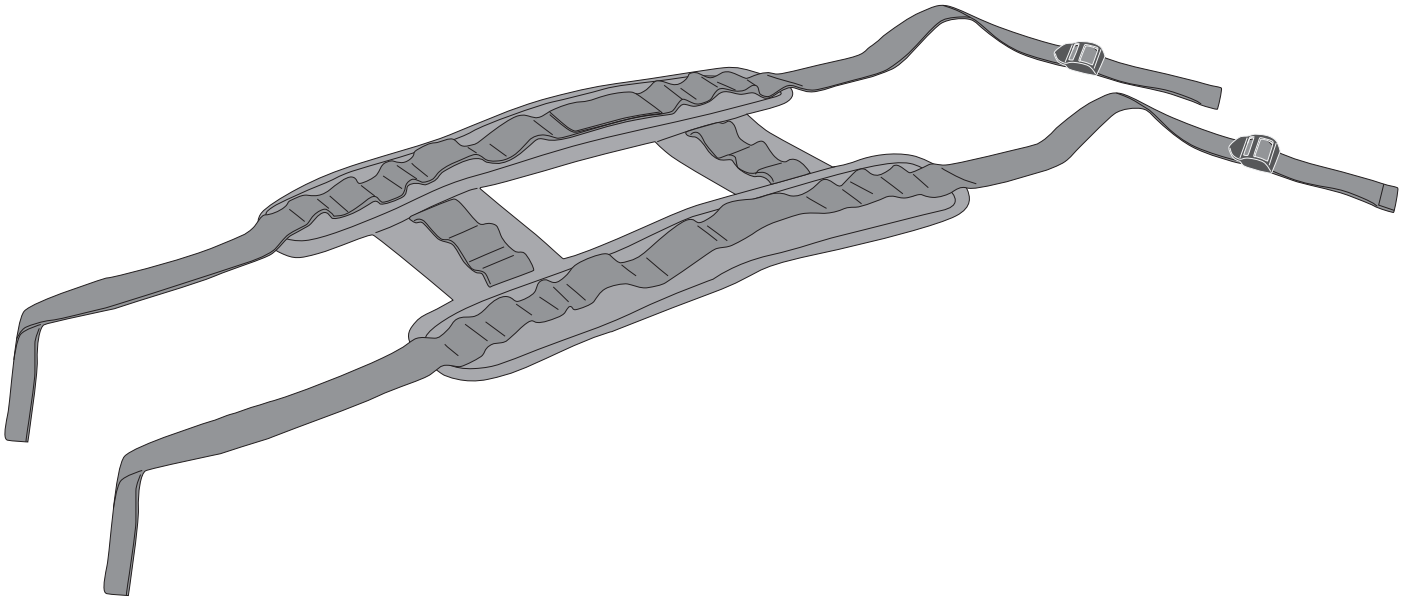

# CRM105

Fascia da sella per il montaggio delle borse laterali CRM102 e CRM106 - Saddle strap to fasten the CRM102 and CRM106 side bags  
Sattelband zur Montage der Seitentasche CRM102 und CRM106 - Sangle de selle pour monter la sacoche cavalière CRM102 et CRM106  
Banda de sillín para montar la alforja CRM102 y CRM106 - Faixa para banco para a montagem da bolsa lateral CRM102 e CRM106