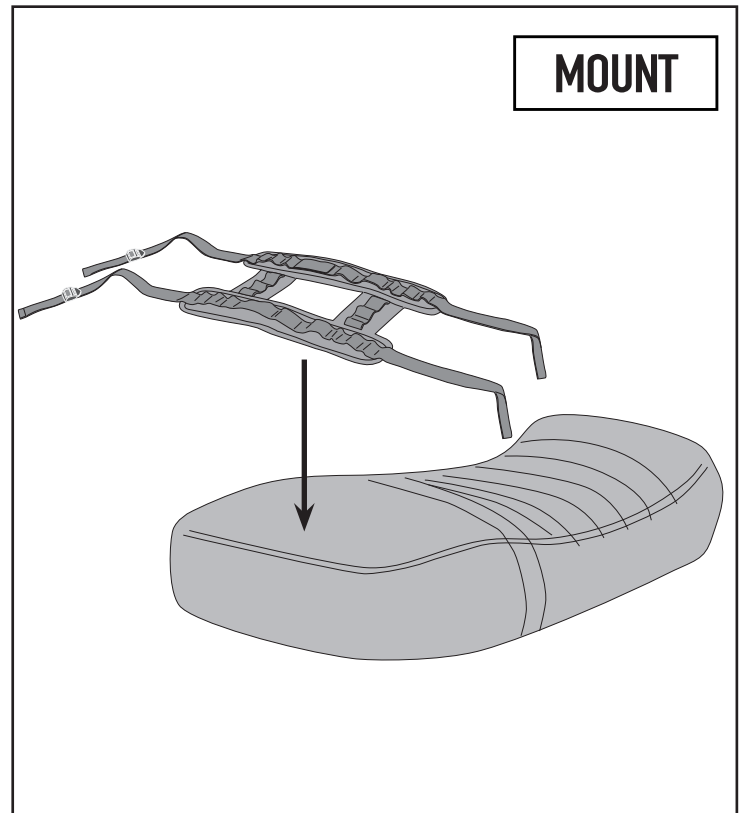

# CRM105

Fascia da sella per il montaggio delle borse laterali CRM102 e CRM106 - Saddle strap to fasten the CRM102 and CRM106 side bags  
Sattelband zur Montage der Seitentasche CRM102 und CRM106 - Sangle de selle pour monter la sacoche cavalière CRM102 et CRM106  
Banda de sillín para montar la alforja CRM102 y CRM106 - Faixa para banco para a montagem da bolsa lateral CRM102 e CRM106