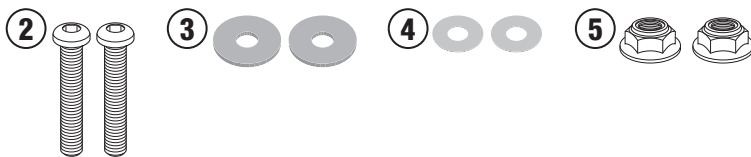

D1140ST - KD1140ST
ATTACCHI SPECIFICI - SPECIFIC FITTING KIT FOR - KIT DE MONTAGE SPECIFIQUE POUR
SPZIFISCHER MONTAGEKIT FÜR - ANCLAJE ESPECÍFICO PARA - ANCHORAGE ESPECÍFICO
HONDA FORZA 125 (2015)

N°	Descrizione	Caratteristiche	Codice	Quantità
1	Schermo Specifico - Specific Screen Écran Spécifique - Spezifischen Bildschirm Pantalla Específica - Tela Específica	-	-	1
2	Vite - Screw Vis - Schraube Tornillo - Parafuso	TBEI M6x30	630TBEI	2
3	Rondella - Washer Rondelle - Scheibe Arandela - Arruela	Ø18 Foro 6mm	618RON	2
4	Rondella - Washer Rondelle - Scheibe Arandela - Arruela	Nylon	Z1979	2
5	Dado - Bolt - Ecrou Mutter - Tuerca - Porca	Dado Auto Bloccante Flangiato Ribassato M6	6DADIABFN	2
6	Distanziale - Spacer Entretoise - Distanzstueck Distanciador - Espaçador	Ø18x7 Foro 8,5mm	C18L7F8,5T	2
7	Gommino - Fairleader Chaumard - Gummi Goma- Borracha	-	Z268	2
8	Componenti originali - Original parts Parties originales - Original bauteile Componentes originales	-	-	-

D1140ST - KD1140ST

ATTACCHI SPECIFICI - SPECIFIC FITTING KIT FOR - KIT DE MONTAGE SPECIFIQUE POUR
SPEZIFISCHER MONTAGEKIT FÜR - ANCLAJE ESPECÍFICO PARA - ANCHORAGE ESPECÍFICO

HONDA FORZA 125 (2015)

D1140ST - KD1140ST
ATTACCHI SPECIFICI - SPECIFIC FITTING KIT FOR - KIT DE MONTAGE SPECIFIQUE POUR
SPEZIFISCHER MONTAGEKIT FÜR - ANCLAJE ESPECÍFICO PARA - ANCHORAGE ESPECÍFICO
HONDA FORZA 125 (2015)

D1140ST - KD1140ST

ATTACCHI SPECIFICI - SPECIFIC FITTING KIT FOR - KIT DE MONTAGE SPECIFIQUE POUR
SPEZIFISCHER MONTAGEKIT FÜR - ANCLAJE ESPECÍFICO PARA - ANCHORAGE ESPECÍFICO

HONDA FORZA 125 (2015)