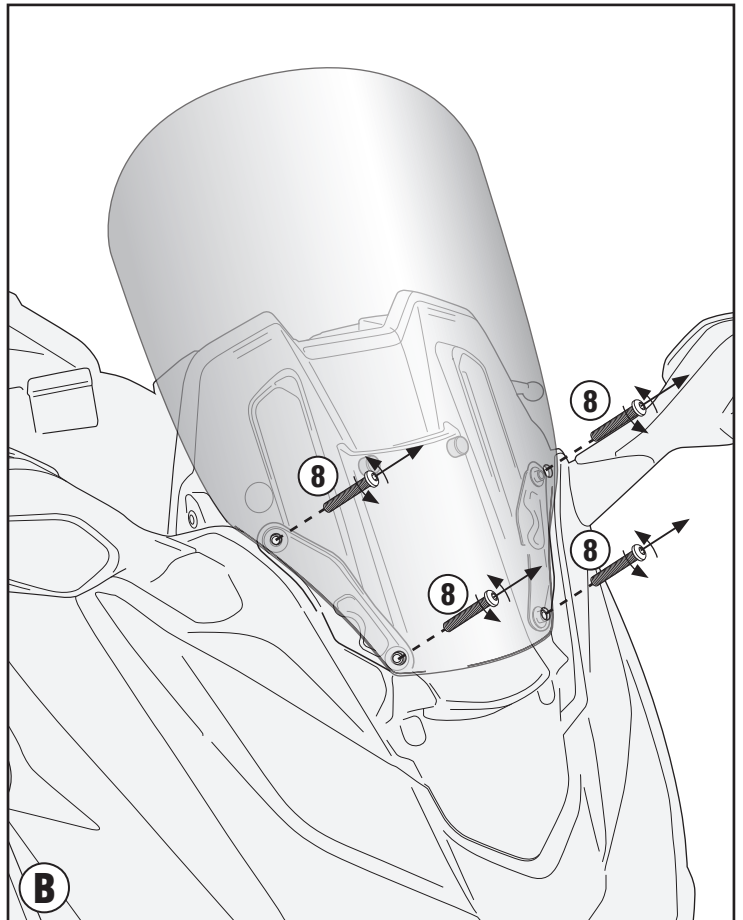

D1140ST - KD1140ST
ATTACCHI SPECIFICI - SPECIFIC FITTING KIT FOR - KIT DE MONTAGE SPECIFIQUE POUR
SPZIFISCHER MONTAGEKIT FÜR - ANCLAJE ESPECÍFICO PARA - ANCHORAGE ESPECÍFICO
HONDA FORZA 125 (2015)

N°	Descrizione	Caratteristiche	Codice	Quantità
1	Schermo Specifico - Specific Screen Écran Spécifique - Spezifischen Bildschirm Pantalla Específica - Tela Específica	-	-	1
2	Vite - Screw Vis - Schraube Tornillo - Parafuso	TBEI M6x30	630TBEI	2
3	Rondella - Washer Rondelle - Scheibe Arandela - Arruela	Ø18 Foro 6mm	618RON	2
4	Rondella - Washer Rondelle - Scheibe Arandela - Arruela	Nylon	Z1979	2
5	Dado - Bolt - Ecrou Mutter - Tuerca - Porca	Dado Auto Bloccante Flangiato Ribassato M6	6DADIABFN	2
6	Distanziale - Spacer Entretoise - Distanzstueck Distanciador - Espaçador	Ø18x7 Foro 8,5mm	C18L7F8,5T	2
7	Gommino - Fairleader Chaumard - Gummi Goma- Borracha	-	Z268	2
8	Componenti originali - Original parts Parties originales - Original bauteile Componentes originales	-	-	-

D1140ST - KD1140ST

ATTACCHI SPECIFICI - SPECIFIC FITTING KIT FOR - KIT DE MONTAGE SPECIFIQUE POUR
SPEZIFISCHER MONTAGEKIT FÜR - ANCLAJE ESPECÍFICO PARA - ANCHORAGE ESPECÍFICO

HONDA FORZA 125 (2015)

D1140ST - KD1140ST
ATTACCHI SPECIFICI - SPECIFIC FITTING KIT FOR - KIT DE MONTAGE SPECIFIQUE POUR
SPEZIFISCHER MONTAGEKIT FÜR - ANCLAJE ESPECÍFICO PARA - ANCHORAGE ESPECÍFICO
HONDA FORZA 125 (2015)

D1140ST - KD1140ST

ATTACCHI SPECIFICI - SPECIFIC FITTING KIT FOR - KIT DE MONTAGE SPECIFIQUE POUR
SPEZIFISCHER MONTAGEKIT FÜR - ANCLAJE ESPECÍFICO PARA - ANCHORAGE ESPECÍFICO

HONDA FORZA 125 (2015)