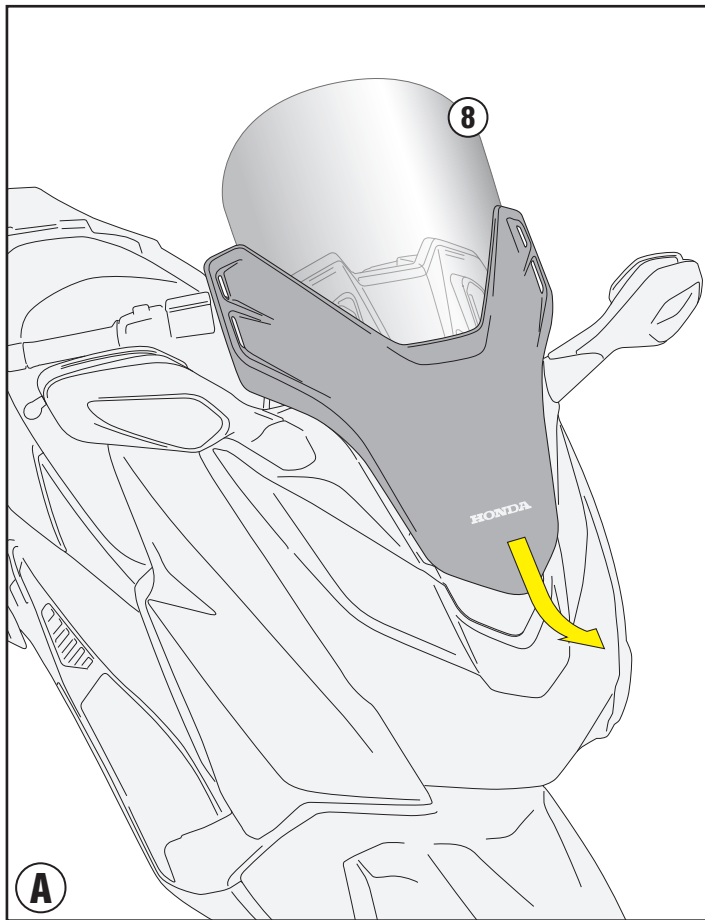

D1140ST - KD1140ST
ATTACCHI SPECIFICI - SPECIFIC FITTING KIT FOR - KIT DE MONTAGE SPECIFIQUE POUR
SPZIFISCHER MONTAGEKIT FÜR - ANCLAJE ESPECÍFICO PARA - ANCHORAGE ESPECÍFICO
HONDA FORZA 125 (2015)

N°	Descrizione	Caratteristiche	Codice	Quantità
1	Schermo Specifico - Specific Screen Écran Spécifique - Spezifischen Bildschirm Pantalla Específica - Tela Específica	-	-	1
2	Vite - Screw Vis - Schraube Tornillo - Parafuso	TBEI M6x30	630TBEI	2
3	Rondella - Washer Rondelle - Scheibe Arandela - Arruela	Ø18 Foro 6mm	618RON	2
4	Rondella - Washer Rondelle - Scheibe Arandela - Arruela	Nylon	Z1979	2
5	Dado - Bolt - Ecrou Mutter - Tuerca - Porca	Dado Auto Bloccante Flangiato Ribassato M6	6DADIABFN	2
6	Distanziale - Spacer Entretoise - Distanzstueck Distanciador - Espaçador	Ø18x7 Foro 8,5mm	C18L7F8,5T	2
7	Gommino - Fairleader Chaumard - Gummi Goma- Borracha	-	Z268	2
8	Componenti originali - Original parts Parties originales - Original bauteile Componentes originales	-	-	-

D1140ST - KD1140ST

ATTACCHI SPECIFICI - SPECIFIC FITTING KIT FOR - KIT DE MONTAGE SPECIFIQUE POUR
SPEZIFISCHER MONTAGEKIT FÜR - ANCLAJE ESPECÍFICO PARA - ANCHORAGE ESPECÍFICO

HONDA FORZA 125 (2015)

D1140ST - KD1140ST
ATTACCHI SPECIFICI - SPECIFIC FITTING KIT FOR - KIT DE MONTAGE SPECIFIQUE POUR
SPEZIFISCHER MONTAGEKIT FÜR - ANCLAJE ESPECÍFICO PARA - ANCHORAGE ESPECÍFICO
HONDA FORZA 125 (2015)