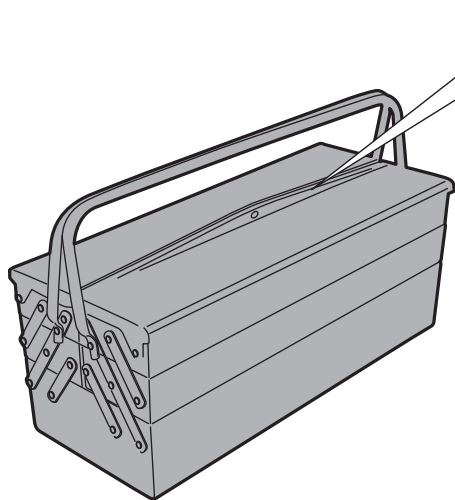

D1140ST - KD1140ST
ATTACCHI SPECIFICI - SPECIFIC FITTING KIT FOR - KIT DE MONTAGE SPECIFIQUE POUR
SPZIFISCHER MONTAGEKIT FÜR - ANCLAJE ESPECÍFICO PARA - ANCHORAGE ESPECÍFICO
HONDA FORZA 125 (2015)

N°	Descrizione	Caratteristiche	Codice	Quantità
1	Schermo Specifico - Specific Screen Écran Spécifique - Spezifischen Bildschirm Pantalla Específica - Tela Específica	-	-	1
2	Vite - Screw Vis - Schraube Tornillo - Parafuso	TBEI M6x30	630TBEI	2
3	Rondella - Washer Rondelle - Scheibe Arandela - Arruela	Ø18 Foro 6mm	618RON	2
4	Rondella - Washer Rondelle - Scheibe Arandela - Arruela	Nylon	Z1979	2
5	Dado - Bolt - Ecrou Mutter - Tuerca - Porca	Dado Auto Bloccante Flangiato Ribassato M6	6DADIABFN	2
6	Distanziale - Spacer Entretoise - Distanzstueck Distanciador - Espaçador	Ø18x7 Foro 8,5mm	C18L7F8,5T	2
7	Gommino - Fairleader Chaumard - Gummi Goma- Borracha	-	Z268	2
8	Componenti originali - Original parts Parties originales - Original bauteile Componentes originales	-	-	-

D1140ST - KD1140ST

ATTACCHI SPECIFICI - SPECIFIC FITTING KIT FOR - KIT DE MONTAGE SPECIFIQUE POUR
SPEZIFISCHER MONTAGEKIT FÜR - ANCLAJE ESPECÍFICO PARA - ANCHORAGE ESPECÍFICO

HONDA FORZA 125 (2015)

D1140ST - KD1140ST
ATTACCHI SPECIFICI - SPECIFIC FITTING KIT FOR - KIT DE MONTAGE SPECIFIQUE POUR
SPEZIFISCHER MONTAGEKIT FÜR - ANCLAJE ESPECÍFICO PARA - ANCHORAGE ESPECÍFICO
HONDA FORZA 125 (2015)

D1140ST - KD1140ST

ATTACCHI SPECIFICI - SPECIFIC FITTING KIT FOR - KIT DE MONTAGE SPECIFIQUE POUR
SPEZIFISCHER MONTAGEKIT FÜR - ANCLAJE ESPECÍFICO PARA - ANCHORAGE ESPECÍFICO

HONDA FORZA 125 (2015)