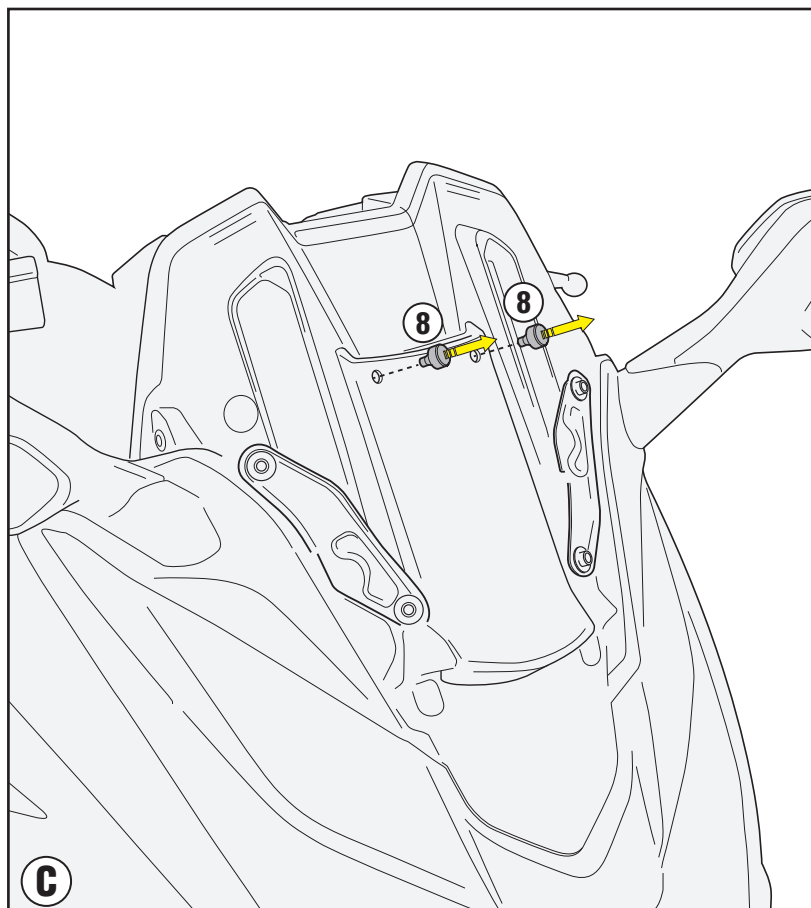

D1140ST - KD1140ST
ATTACCHI SPECIFICI - SPECIFIC FITTING KIT FOR - KIT DE MONTAGE SPECIFIQUE POUR
SPZIFISCHER MONTAGEKIT FÜR - ANCLAJE ESPECÍFICO PARA - ANCHORAGE ESPECÍFICO
HONDA FORZA 125 (2015)

N°	Descrizione	Caratteristiche	Codice	Quantità
1	Schermo Specifico - Specific Screen Écran Spécifique - Spezifischen Bildschirm Pantalla Específica - Tela Específica	-	-	1
2	Vite - Screw Vis - Schraube Tornillo - Parafuso	TBEI M6x30	630TBEI	2
3	Rondella - Washer Rondelle - Scheibe Arandela - Arruela	Ø18 Foro 6mm	618RON	2
4	Rondella - Washer Rondelle - Scheibe Arandela - Arruela	Nylon	Z1979	2
5	Dado - Bolt - Ecrou Mutter - Tuerca - Porca	Dado Auto Bloccante Flangiato Ribassato M6	6DADIABFN	2
6	Distanziale - Spacer Entretoise - Distanzstueck Distanciador - Espaçador	Ø18x7 Foro 8,5mm	C18L7F8,5T	2
7	Gommino - Fairleader Chaumard - Gummi Goma- Borracha	-	Z268	2
8	Componenti originali - Original parts Parties originales - Original bauteile Componentes originales	-	-	-

D1140ST - KD1140ST

ATTACCHI SPECIFICI - SPECIFIC FITTING KIT FOR - KIT DE MONTAGE SPECIFIQUE POUR
SPEZIFISCHER MONTAGEKIT FÜR - ANCLAJE ESPECÍFICO PARA - ANCHORAGE ESPECÍFICO

HONDA FORZA 125 (2015)

D1140ST - KD1140ST
ATTACCHI SPECIFICI - SPECIFIC FITTING KIT FOR - KIT DE MONTAGE SPECIFIQUE POUR
SPEZIFISCHER MONTAGEKIT FÜR - ANCLAJE ESPECÍFICO PARA - ANCHORAGE ESPECÍFICO
HONDA FORZA 125 (2015)

D1140ST - KD1140ST

ATTACCHI SPECIFICI - SPECIFIC FITTING KIT FOR - KIT DE MONTAGE SPECIFIQUE POUR
SPEZIFISCHER MONTAGEKIT FÜR - ANCLAJE ESPECÍFICO PARA - ANCHORAGE ESPECÍFICO

HONDA FORZA 125 (2015)