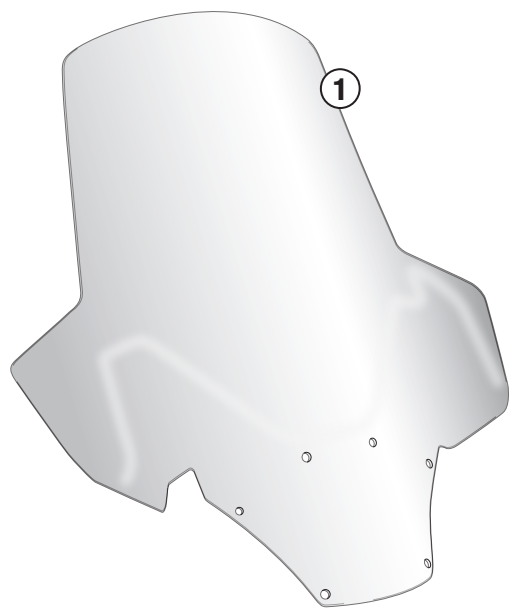

D1140ST - KD1140ST
ATTACCHI SPECIFICI - SPECIFIC FITTING KIT FOR - KIT DE MONTAGE SPECIFIQUE POUR
SPZIFISCHER MONTAGEKIT FÜR - ANCLAJE ESPECÍFICO PARA - ANCHORAGE ESPECÍFICO
HONDA FORZA 125 (2015)

N°	Descrizione	Caratteristiche	Codice	Quantità
1	Schermo Specifico - Specific Screen Écran Spécifique - Spezifischen Bildschirm Pantalla Específica - Tela Específica	-	-	1
2	Vite - Screw Vis - Schraube Tornillo - Parafuso	TBEI M6x30	630TBEI	2
3	Rondella - Washer Rondelle - Scheibe Arandela - Arruela	Ø18 Foro 6mm	618RON	2
4	Rondella - Washer Rondelle - Scheibe Arandela - Arruela	Nylon	Z1979	2
5	Dado - Bolt - Ecrou Mutter - Tuerca - Porca	Dado Auto Bloccante Flangiato Ribassato M6	6DADIABFN	2
6	Distanziale - Spacer Entretoise - Distanzstueck Distanciador - Espaçador	Ø18x7 Foro 8,5mm	C18L7F8,5T	2
7	Gommino - Fairleader Chaumard - Gummi Goma- Borracha	-	Z268	2
8	Componenti originali - Original parts Parties originales - Original bauteile Componentes originales	-	-	-

D1140ST - KD1140ST

ATTACCHI SPECIFICI - SPECIFIC FITTING KIT FOR - KIT DE MONTAGE SPECIFIQUE POUR
SPEZIFISCHER MONTAGEKIT FÜR - ANCLAJE ESPECÍFICO PARA - ANCHORAGE ESPECÍFICO

HONDA FORZA 125 (2015)

D1140ST - KD1140ST
ATTACCHI SPECIFICI - SPECIFIC FITTING KIT FOR - KIT DE MONTAGE SPECIFIQUE POUR
SPEZIFISCHER MONTAGEKIT FÜR - ANCLAJE ESPECÍFICO PARA - ANCHORAGE ESPECÍFICO
HONDA FORZA 125 (2015)

D1140ST - KD1140ST

ATTACCHI SPECIFICI - SPECIFIC FITTING KIT FOR - KIT DE MONTAGE SPECIFIQUE POUR
SPEZIFISCHER MONTAGEKIT FÜR - ANCLAJE ESPECÍFICO PARA - ANCHORAGE ESPECÍFICO

HONDA FORZA 125 (2015)