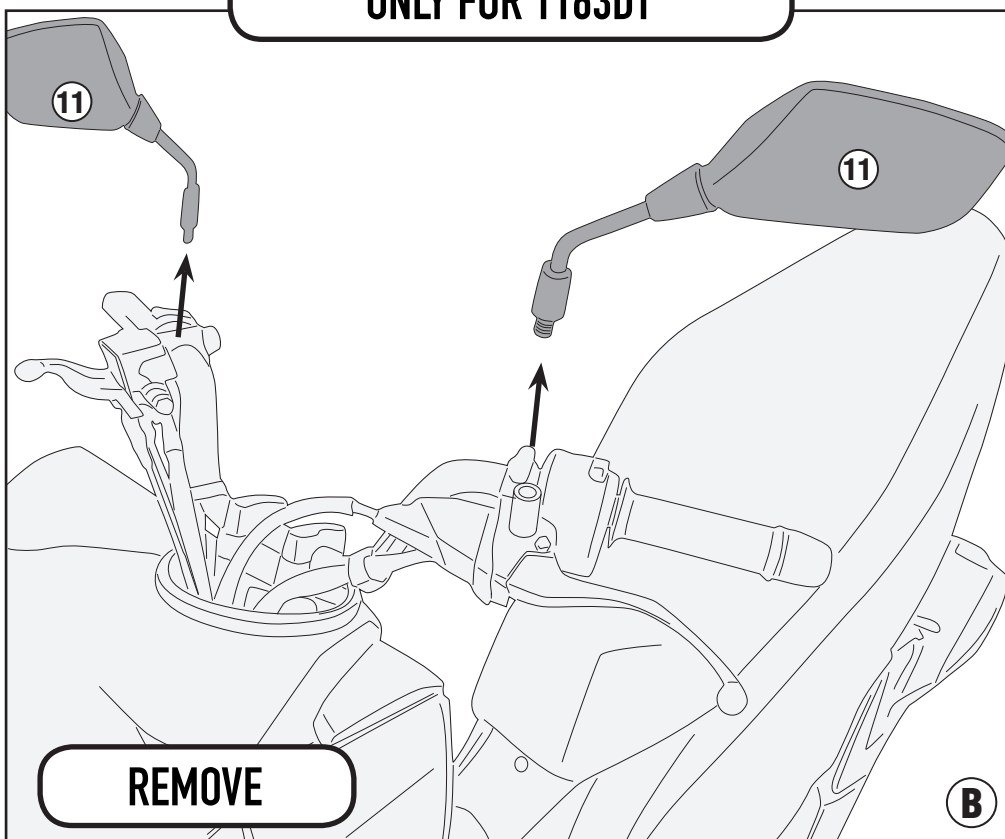

ONLY FOR 1163DT