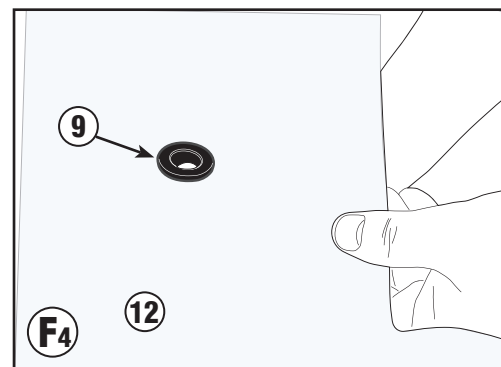

D1163KIT - D1163KITK

ATTACCHI SPECIFICI PER - SPECIFIC FITTING KIT FOR - KIT DE MONTAGE SPECIFIQUE POUR
SPEZIFISCHER MONTAGEKIT FÜR - ANCLAJE ESPECÍFICO PARA - ANCORADOURO ESPECÍFICO

HONDA PCX 125 (2018/2019)

ONLY FOR 1163DT