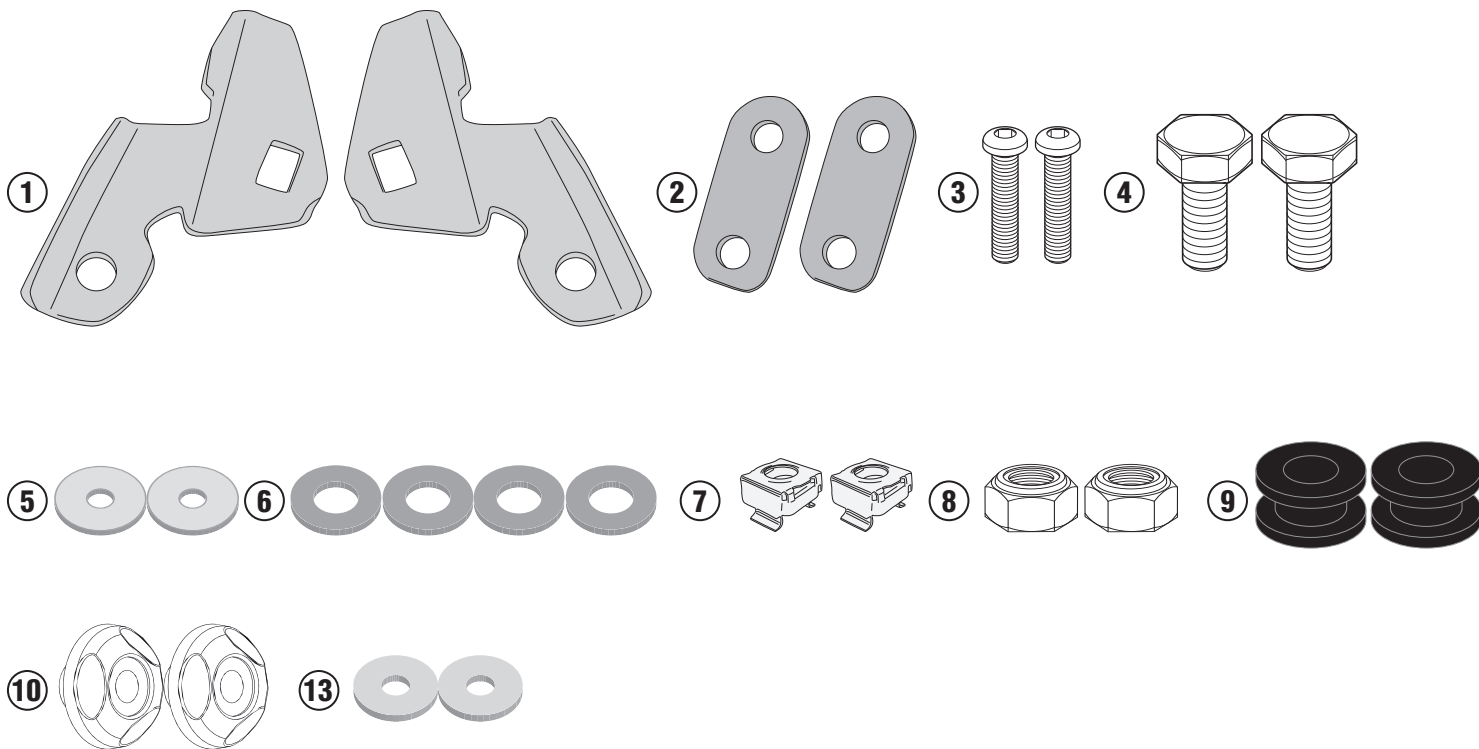

D1163KIT - D1163KITK

ATTACCHI SPECIFICI PER - SPECIFIC FITTING KIT FOR - KIT DE MONTAGE SPECIFIQUE POUR
SPEZIFISCHER MONTAGEKIT FÜR - ANCLAJE ESPECÍFICO PARA - ANCORADOURO ESPECÍFICO

HONDA PCX 125 (2018/2019)

N°	Descrizione	Caratteristiche	Codice	Quantità
1	Supporto - Support - Support Halterung - Soporte - Apoio	-	GL4089DXV GL4089SXV	2(Right; Left)
2	Piastra di supporto - Support plate Plaque de support - Trägerplatte Pletina de soporte - Placa de apoio	-	GL4075V	2
3	Vite - Screw Vis - Schraube Tornillo - Parafuso	TBEI M6X25	625TBEI	2
4	Vite - Screw Vis - Schraube Tornillo - Parafuso	TS M10X20	1020TS	2
5	Rondella - Washer Rondelle - Scheibe Arandela - Arruela	Foro Ø6/ Esterno Ø20 Spessore 1,5mm	620RON	2
6	Rondella - Washer Rondelle - Scheibe Arandela - Arruela	Foro Ø10/ Esterno Ø20 Spessore 2mm	10RON	4
7	Dado a gabbia - Cage nut Écrou cage - Tuerca jaula Halterung für Mutter - Porca especial	-	6DADIGB	2
8	Dado - Bolt - Ecrou Mutter - Tuerca - Porca	Dado Autobloccante M10 Passo 1,25mm (H.10mm)	10DADIBS	2
9	Gommino - Fairleader Chaumard - Gummi Goma - Borracha	-	Z268-2	2
10	Boccola Di Ritenzione - Plastic Bush Douille Plastique Plastik Buchse - Casquillo	-	Z871N	2
11	Componenti Originali - Original Parts Parties Originales - Original Bauteile Componentes Originales - Componentes Originais	-	-	-
12	Schermo Specifico - Specific Screen Écran Spécifique - Spezifischen Bildschirm Pantalla Especifica - Tela Especifica	-	1163DT/1129DT/1129D	-
13	Rondella In Gomma - Rubber Washer Rondelle En Gomme - Gummischeibe Arandela De Goma - Arruela De Borracha	-	ORONG	2