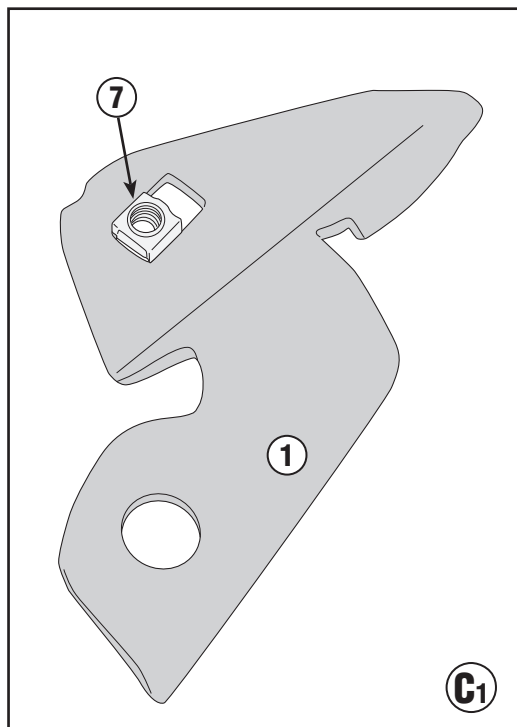

D1163KIT - D1163KITK

ATTACCHI SPECIFICI PER - SPECIFIC FITTING KIT FOR - KIT DE MONTAGE SPECIFIQUE POUR
SPEZIFISCHER MONTAGEKIT FÜR - ANCLAJE ESPECÍFICO PARA - ANCORADOURO ESPECÍFICO

HONDA PCX 125 (2018/2019)