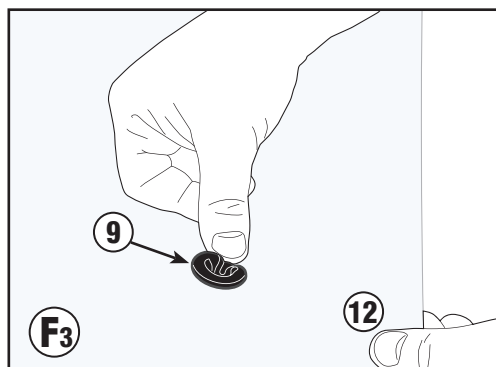

D1163KIT - D1163KITK

ATTACCHI SPECIFICI PER - SPECIFIC FITTING KIT FOR - KIT DE MONTAGE SPECIFIQUE POUR
SPEZIFISCHER MONTAGEKIT FÜR - ANCLAJE ESPECÍFICO PARA - ANCORADOURO ESPECÍFICO

HONDA PCX 125 (2018/2019)

ONLY FOR 1163DT