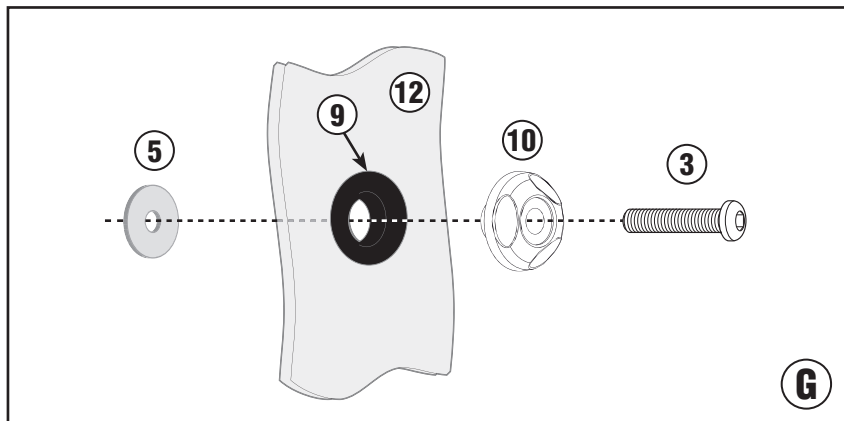

D1163KIT - D1163KITK

ATTACCHI SPECIFICI PER - SPECIFIC FITTING KIT FOR - KIT DE MONTAGE SPECIFIQUE POUR
SPEZIFISCHER MONTAGEKIT FÜR - ANCLAJE ESPECÍFICO PARA - ANCORADOURO ESPECÍFICO

HONDA PCX 125 (2018/2019)