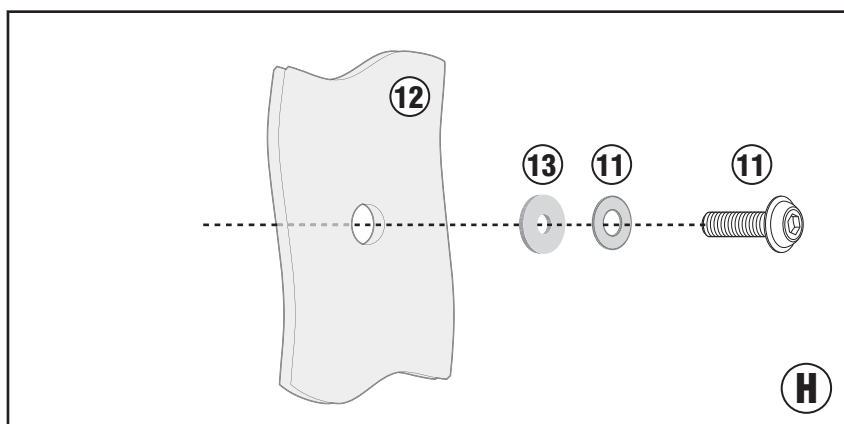

D1163KIT - D1163KITK

ATTACCHI SPECIFICI PER - SPECIFIC FITTING KIT FOR - KIT DE MONTAGE SPECIFIQUE POUR
SPEZIFISCHER MONTAGEKIT FÜR - ANCLAJE ESPECÍFICO PARA - ANCORADOURO ESPECÍFICO

HONDA PCX 125 (2018/2019)