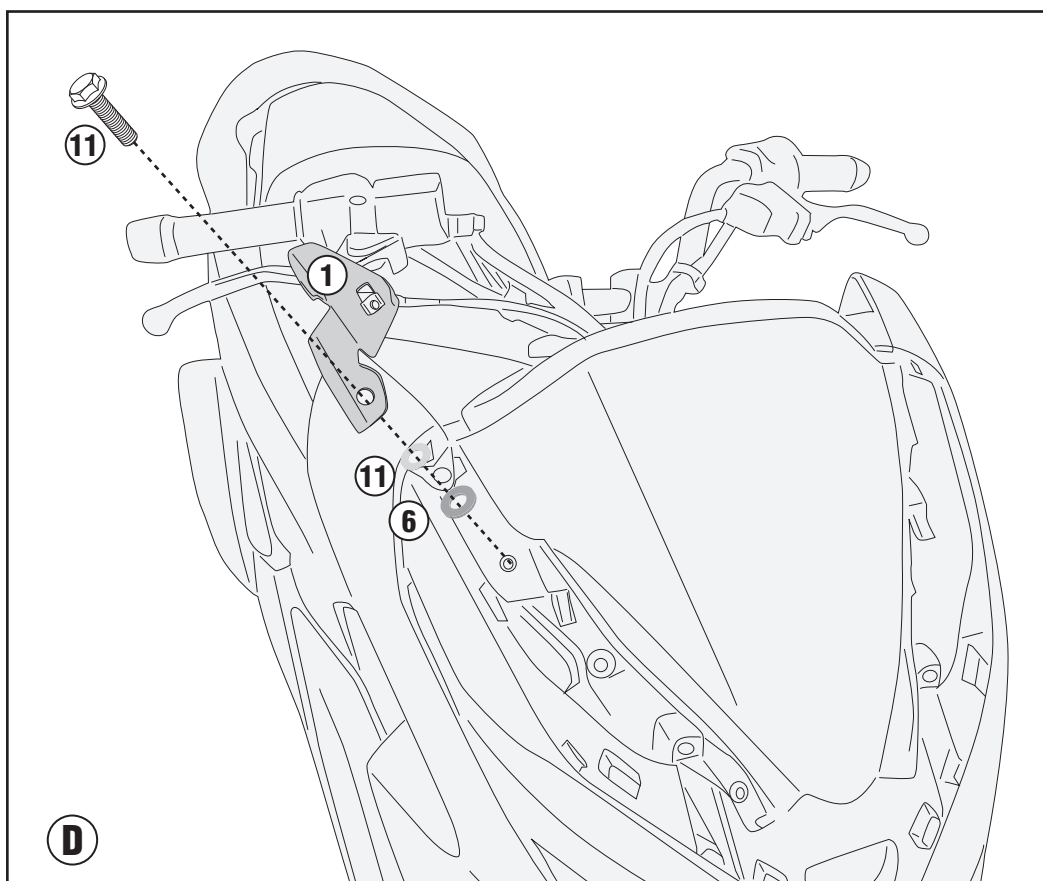

D1163KIT - D1163KITK

ATTACCHI SPECIFICI PER - SPECIFIC FITTING KIT FOR - KIT DE MONTAGE SPECIFIQUE POUR
SPEZIFISCHER MONTAGEKIT FÜR - ANCLAJE ESPECÍFICO PARA - ANCORADOURO ESPECÍFICO

HONDA PCX 125 (2018/2019)