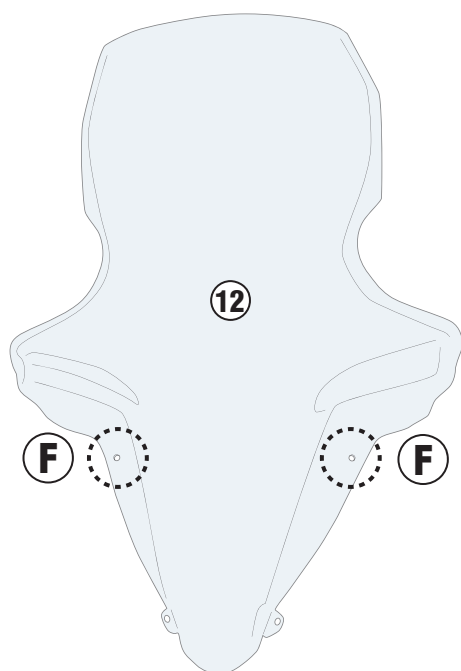

D1163KIT - D1163KITK

ATTACCHI SPECIFICI PER - SPECIFIC FITTING KIT FOR - KIT DE MONTAGE SPECIFIQUE POUR
SPEZIFISCHER MONTAGEKIT FÜR - ANCLAJE ESPECÍFICO PARA - ANCORADOURO ESPECÍFICO

HONDA PCX 125 (2018/2019)

ONLY FOR 1163DT