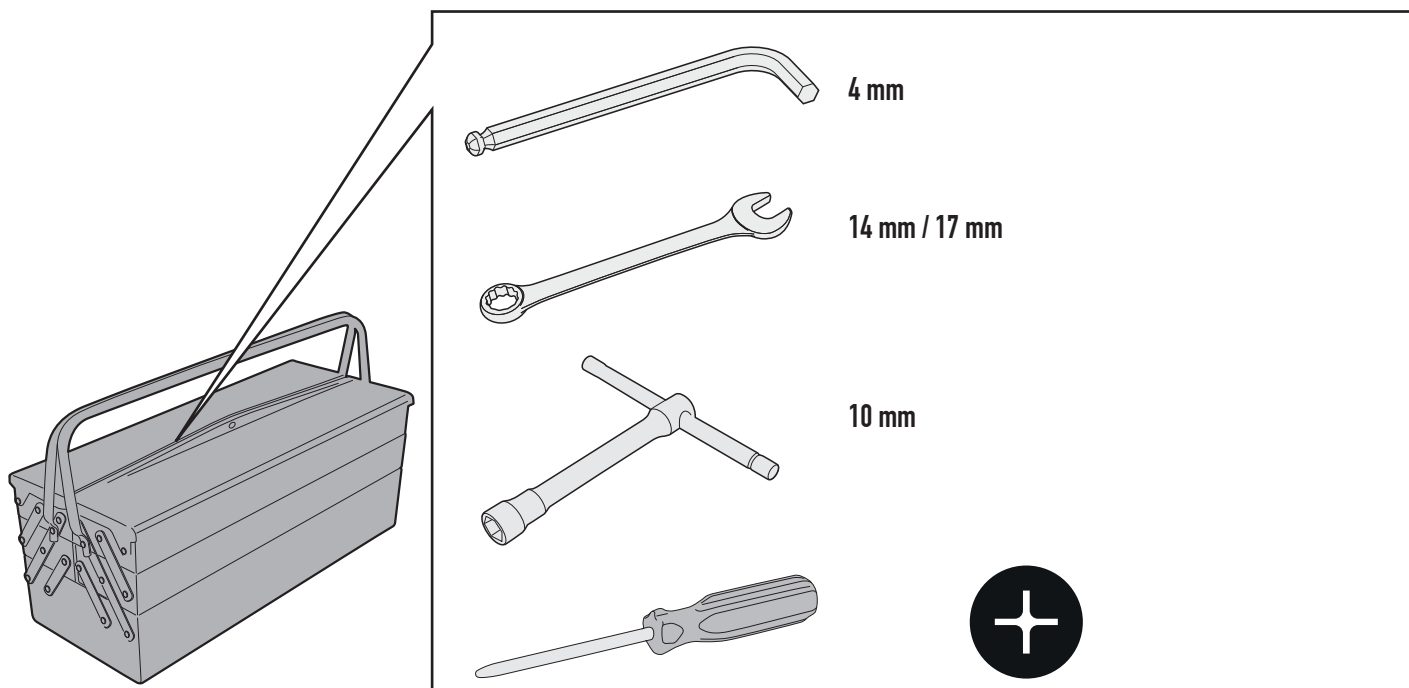

D1163KIT - D1163KITK

ATTACCHI SPECIFICI PER - SPECIFIC FITTING KIT FOR - KIT DE MONTAGE SPECIFIQUE POUR
SPEZIFISCHER MONTAGEKIT FÜR - ANCLAJE ESPECÍFICO PARA - ANCORADOURO ESPECÍFICO

HONDA PCX 125 (2018/2019)

N°	Descrizione	Caratteristiche	Codice	Quantità
1	Supporto - Support - Support Halterung - Soporte - Apoio	-	GL4089DXV GL4089SXV	2(Right; Left)
2	Piastra di supporto - Support plate Plaque de support - Trägerplatte Pletina de soporte - Placa de apoio	-	GL4075V	2
3	Vite - Screw Vis - Schraube Tornillo - Parafuso	TBEI M6X25	625TBEI	2
4	Vite - Screw Vis - Schraube Tornillo - Parafuso	TS M10X20	1020TS	2
5	Rondella - Washer Rondelle - Scheibe Arandela - Arruela	Foro Ø6/ Esterno Ø20 Spessore 1,5mm	620RON	2
6	Rondella - Washer Rondelle - Scheibe Arandela - Arruela	Foro Ø10/ Esterno Ø20 Spessore 2mm	10RON	4
7	Dado a gabbia - Cage nut Écrou cage - Tuerca jaula Halterung für Mutter - Porca especial	-	6DADIGB	2
8	Dado - Bolt - Ecrou Mutter - Tuerca - Porca	Dado Autobloccante M10 Passo 1,25mm (H.10mm)	10DADIBS	2
9	Gommino - Fairleader Chaumard - Gummi Goma - Borracha	-	Z268-2	2
10	Boccola Di Ritenzione - Plastic Bush Douille Plastique Plastik Buchse - Casquillo	-	Z871N	2
11	Componenti Originali - Original Parts Parties Originales - Original Bauteile Componentes Originales - Componentes Originais	-	-	-
12	Schermo Specifico - Specific Screen Écran Spécifique - Spezifischen Bildschirm Pantalla Especifica - Tela Especifica	-	1163DT/1129DT/1129D	-
13	Rondella In Gomma - Rubber Washer Rondelle En Gomme - Gummischeibe Arandela De Goma - Arruela De Borracha	-	ORONG	2