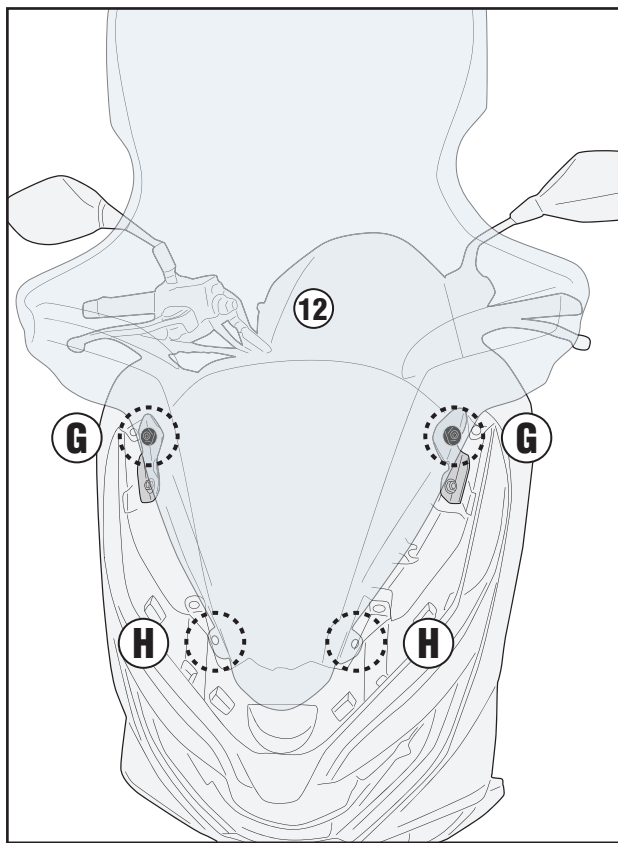

D1163KIT - D1163KITK

ATTACCHI SPECIFICI PER - SPECIFIC FITTING KIT FOR - KIT DE MONTAGE SPECIFIQUE POUR
SPEZIFISCHER MONTAGEKIT FÜR - ANCLAJE ESPECÍFICO PARA - ANCORADOURO ESPECÍFICO

HONDA PCX 125 (2018/2019)