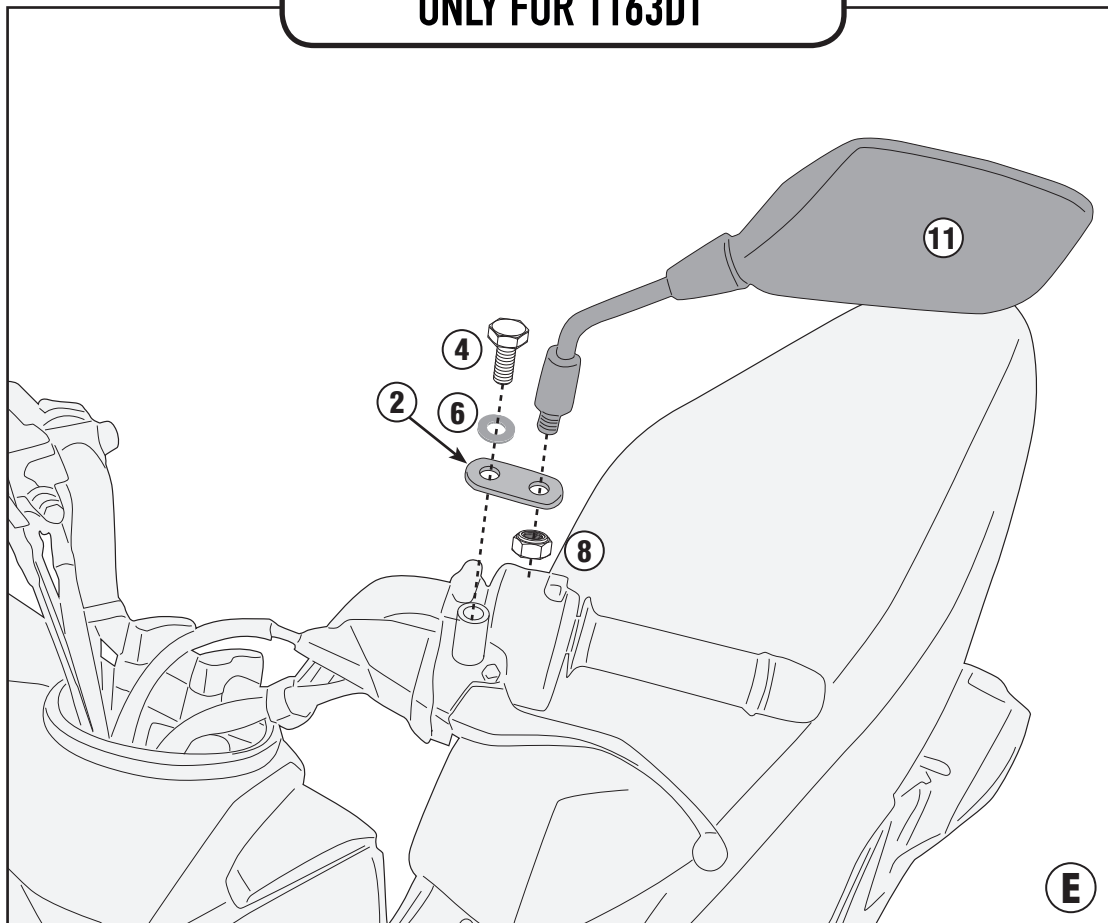

D1163KIT - D1163KITK

ATTACCHI SPECIFICI PER - SPECIFIC FITTING KIT FOR - KIT DE MONTAGE SPECIFIQUE POUR
SPEZIFISCHER MONTAGEKIT FÜR - ANCLAJE ESPECÍFICO PARA - ANCORADOURO ESPECÍFICO

HONDA PCX 125 (2018/2019)

ONLY FOR 1163DT