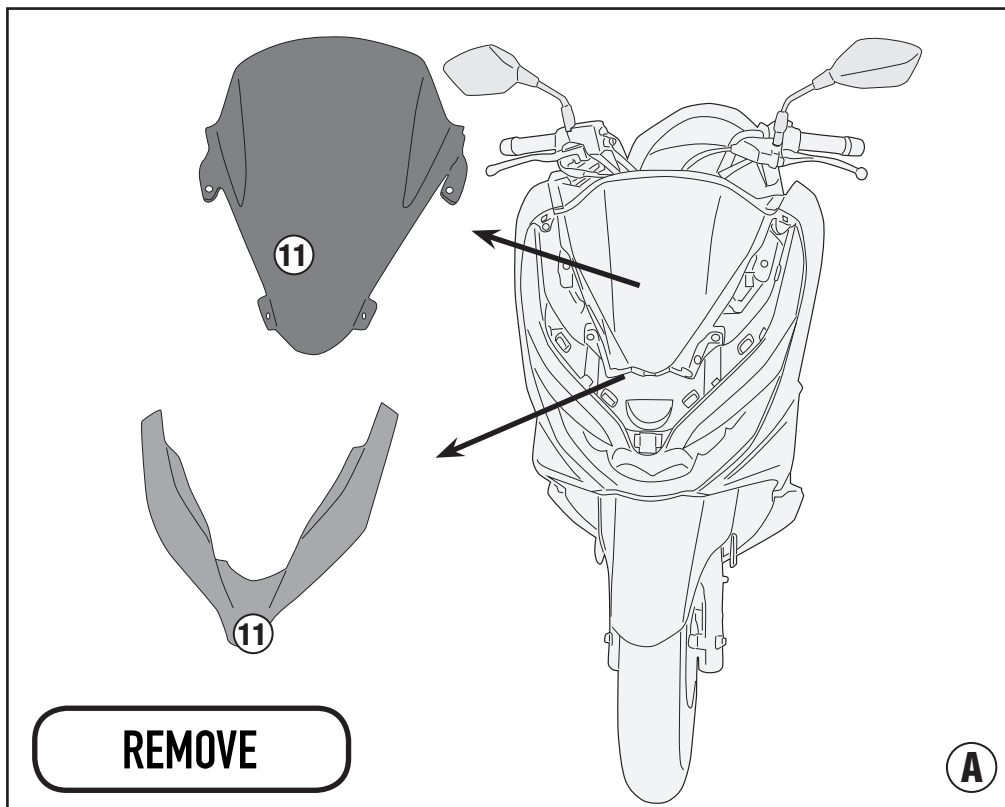

D1163KIT - D1163KITK

ATTACCHI SPECIFICI PER - SPECIFIC FITTING KIT FOR - KIT DE MONTAGE SPECIFIQUE POUR
SPEZIFISCHER MONTAGEKIT FÜR - ANCLAJE ESPECÍFICO PARA - ANCORADOURO ESPECÍFICO

HONDA PCX 125 (2018/2019)